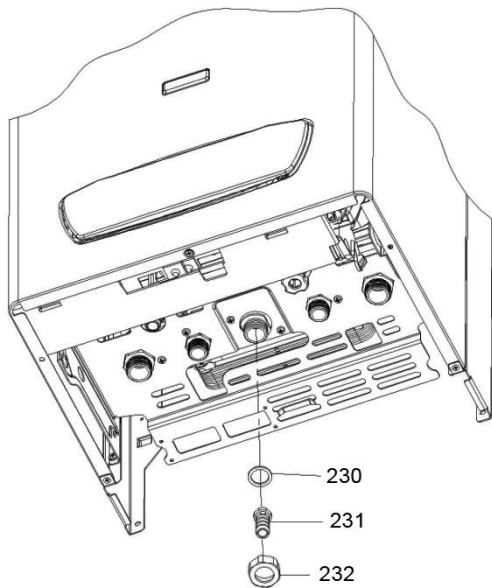

30001265	کد:
-	کد قدیم:
-	شماره بازنگری:
98.05.01	صفحه 18

نقشه انفجاری شופاژ
Perla Pro 32RSi NG BITRON
Inside