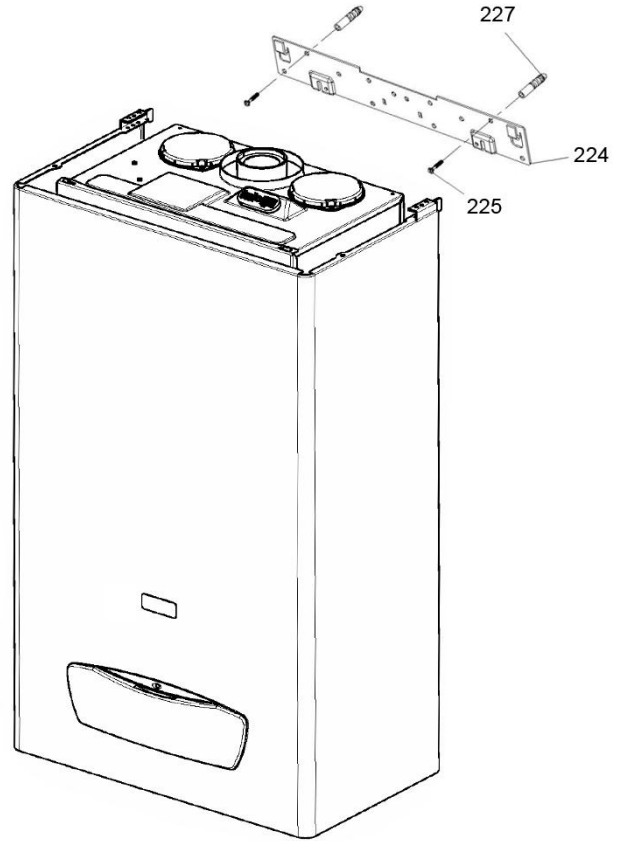

30001265	کد:
-	کد قدیم:
-	شماره بازنگری:
98.05.01	صفحه 18

نقشه انفجاری شופاژ
Perla Pro 32RSi NG BITRON
Inside