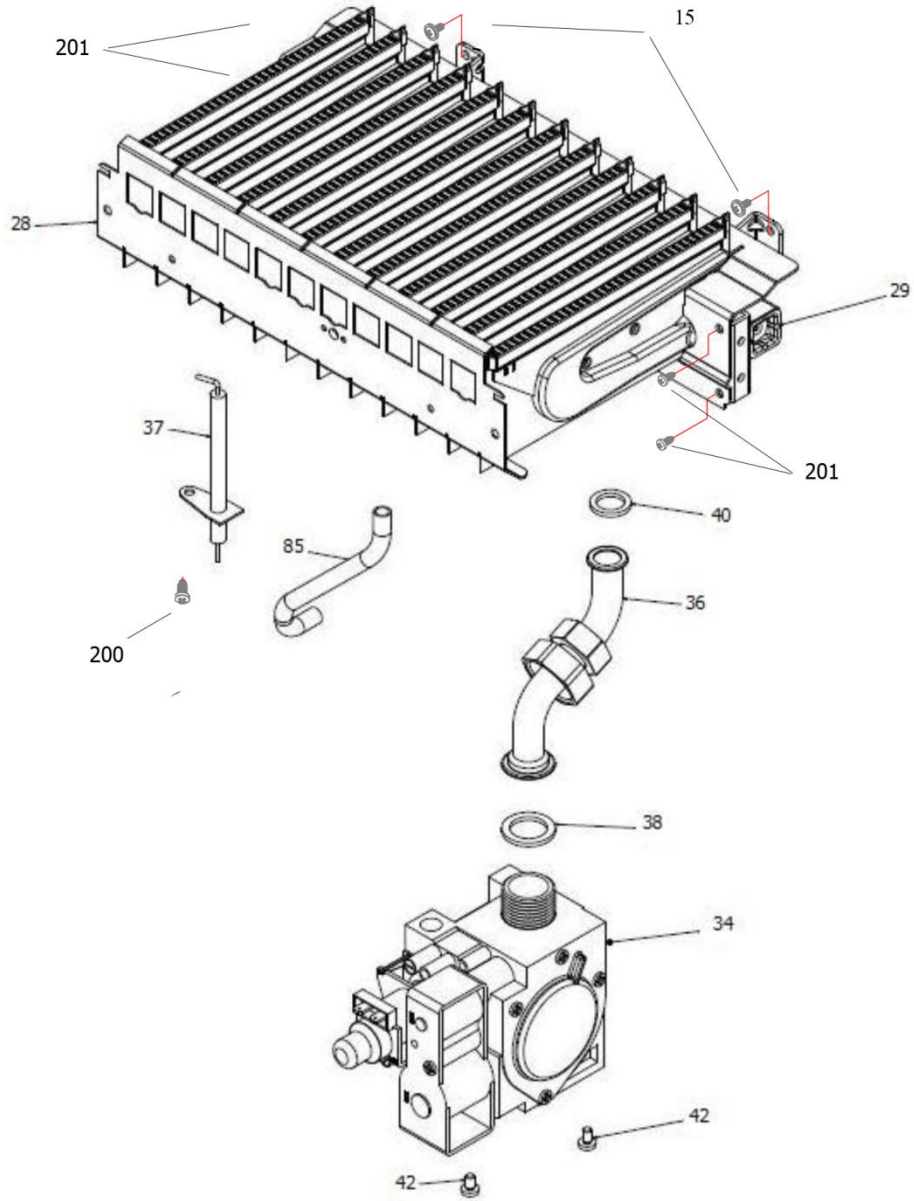

30000700	کد:
	کد قدیم:
	شماره بازنگری 2
96.06.04	صفحه 16

نقشه انفجاری شوقاژ
Perla Pro 24 Rsi (NG)