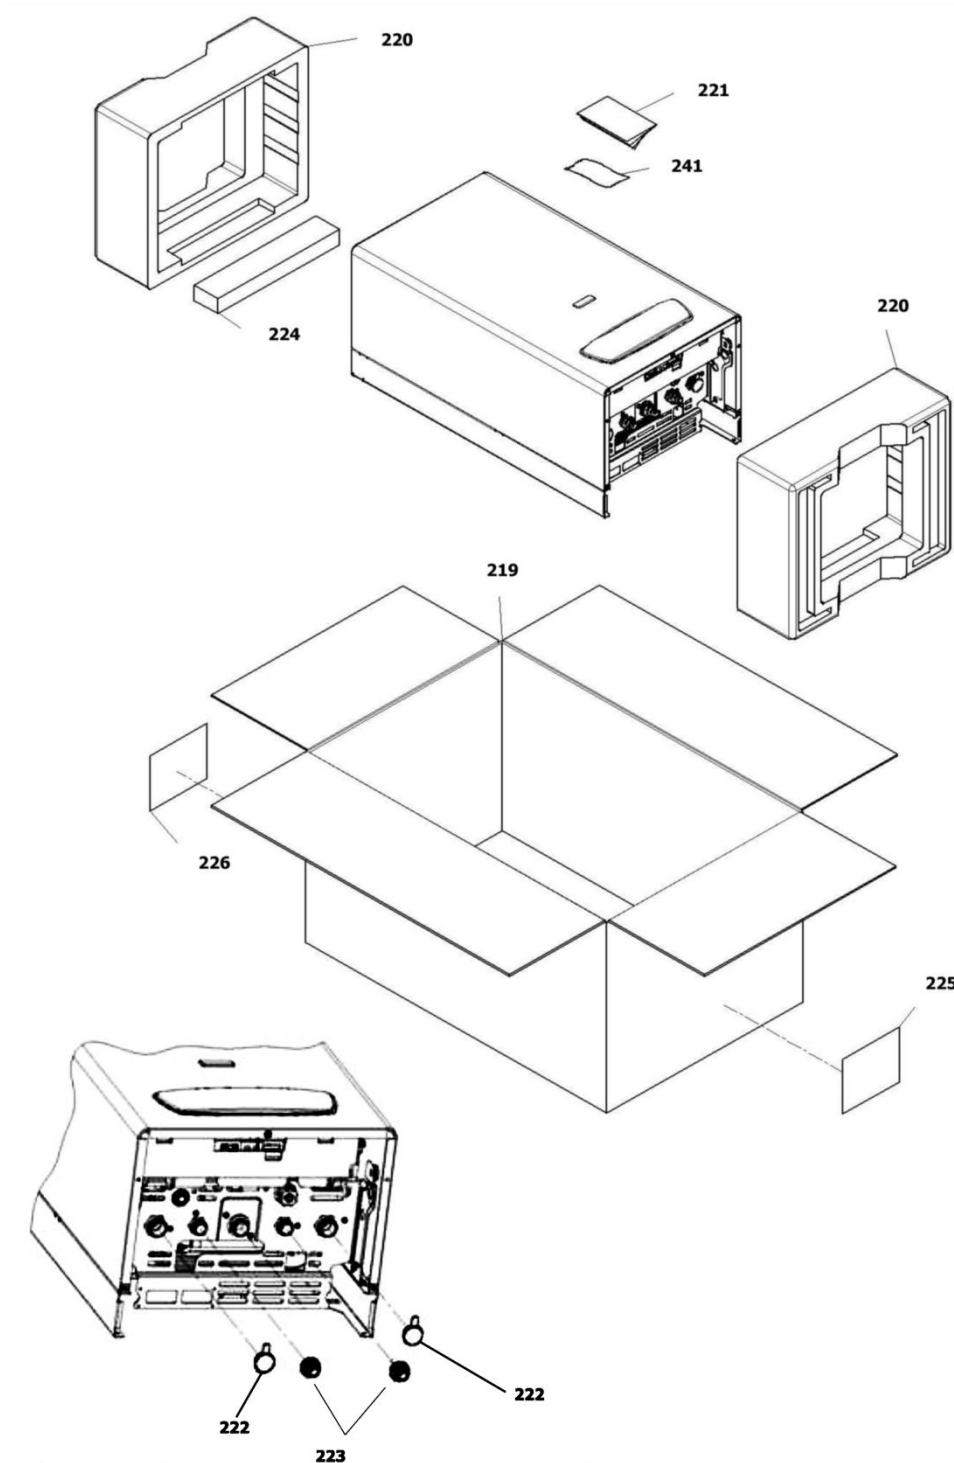

30000700	کد:
	کد قدیم:
	شماره بازنگری 2
96.06.04	صفحه 18

نقشه انفجاری شوقاژ
Perla Pro 24 Rsi (NG)