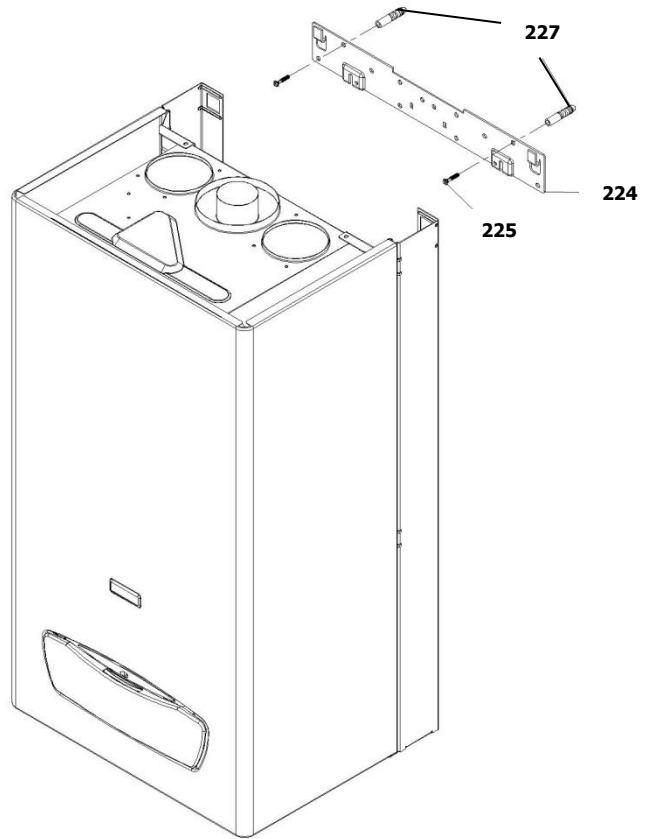

30000700	کد:	نقشه انفجاری شופاژ Perla Pro 24 Rsi (NG)	
	کد قدیم:		
	شماره بازنگری 2		
96.06.04	صفحه 20		

- 230
- 231
- 232