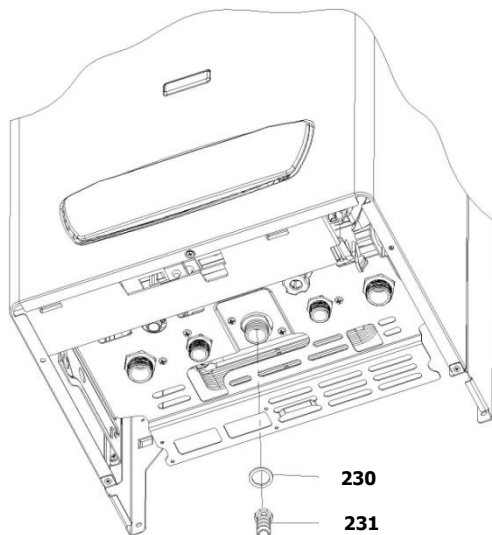

30000700	کد:	نقشه انفجاری شופاژ Perla Pro 24 Rsi (NG)	
	کد قدیم:		
	شماره بازنگری 2		
96.06.04	صفحه 20		

- 230
- 231
- 232