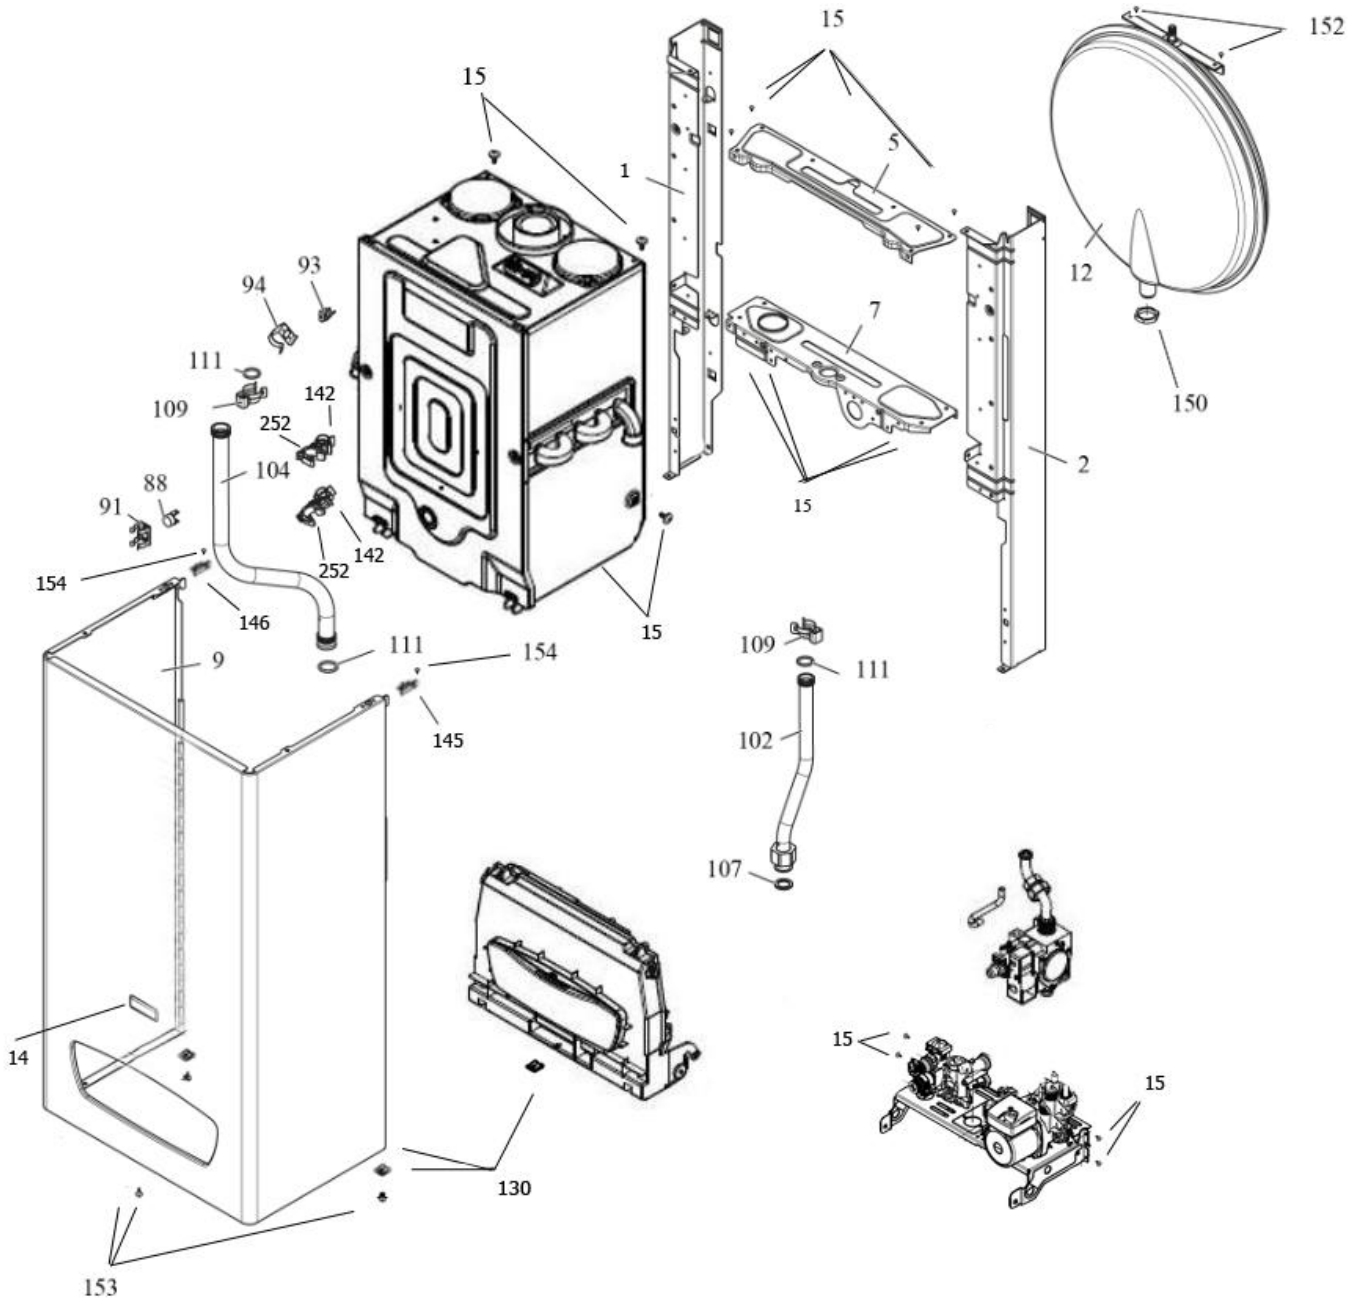

30000700	کد:
	کد قدیم:
	شماره بازنگری 2
96.06.04	صفحه 4

نقشه انفجاری شوقاز
Perla Pro 24 Rsi (NG)