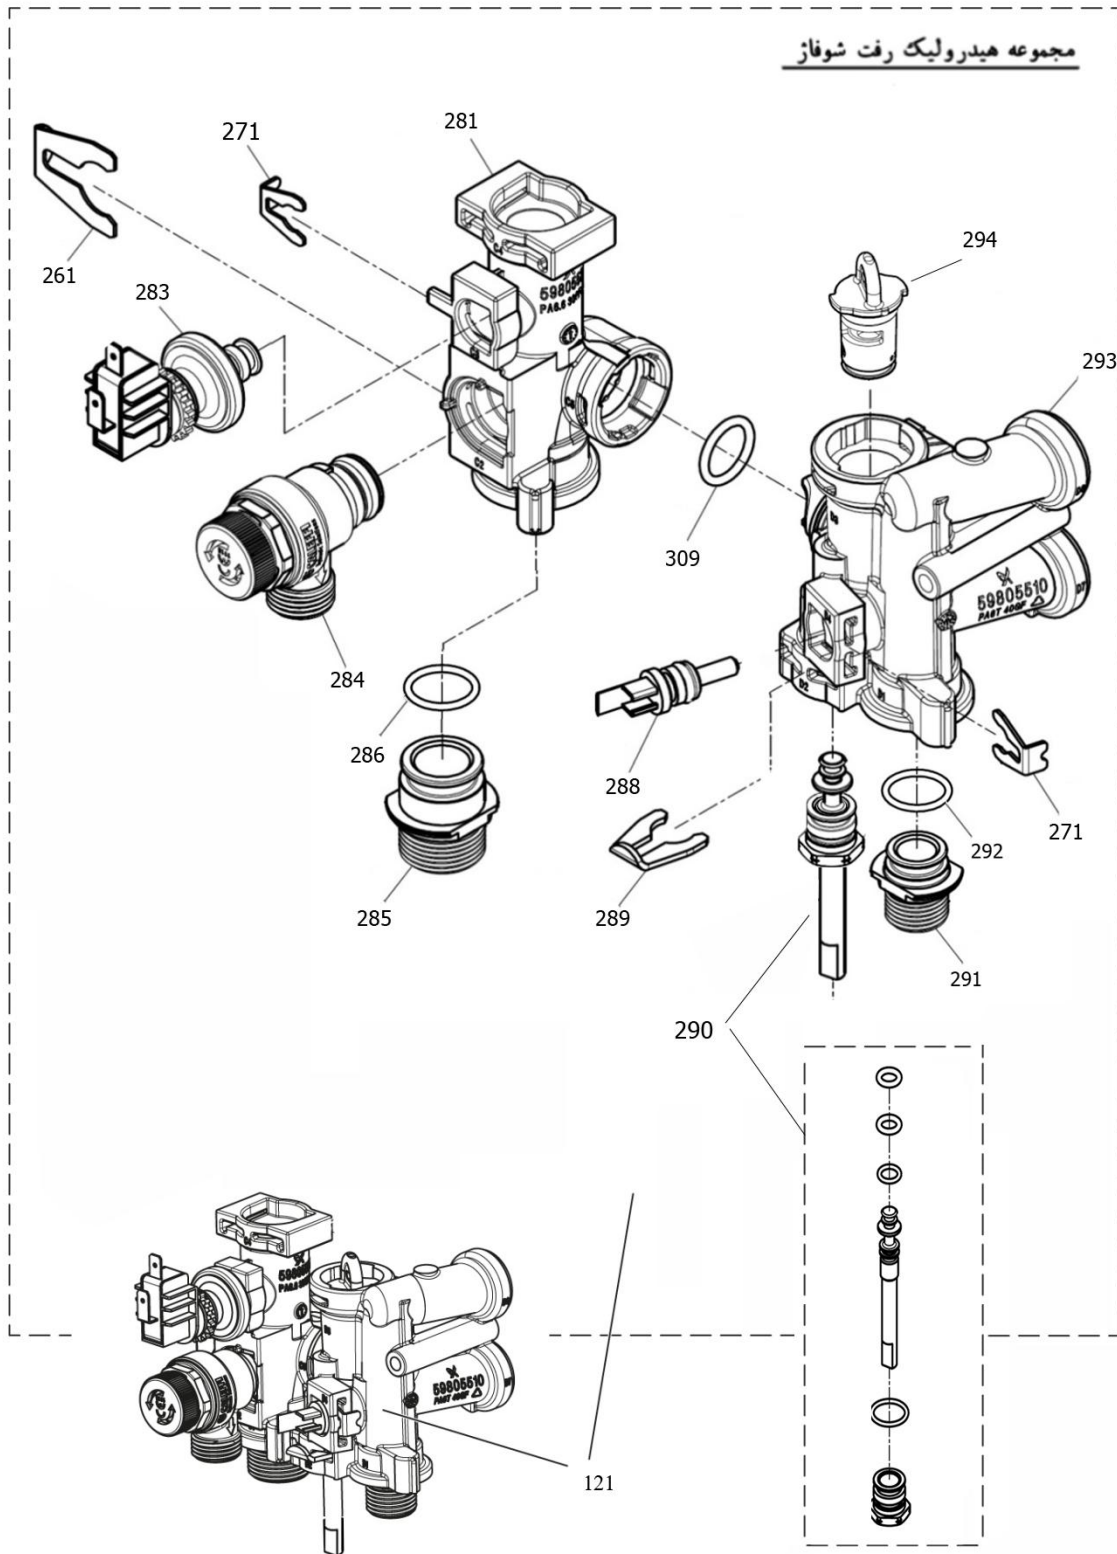

30000700	کد:
	کد قدیم:
	شماره بازنگری 2
96.06.04	صفحه 10

نقشه انفجاری شوفاز
Perla Pro 24 Rsi (NG)