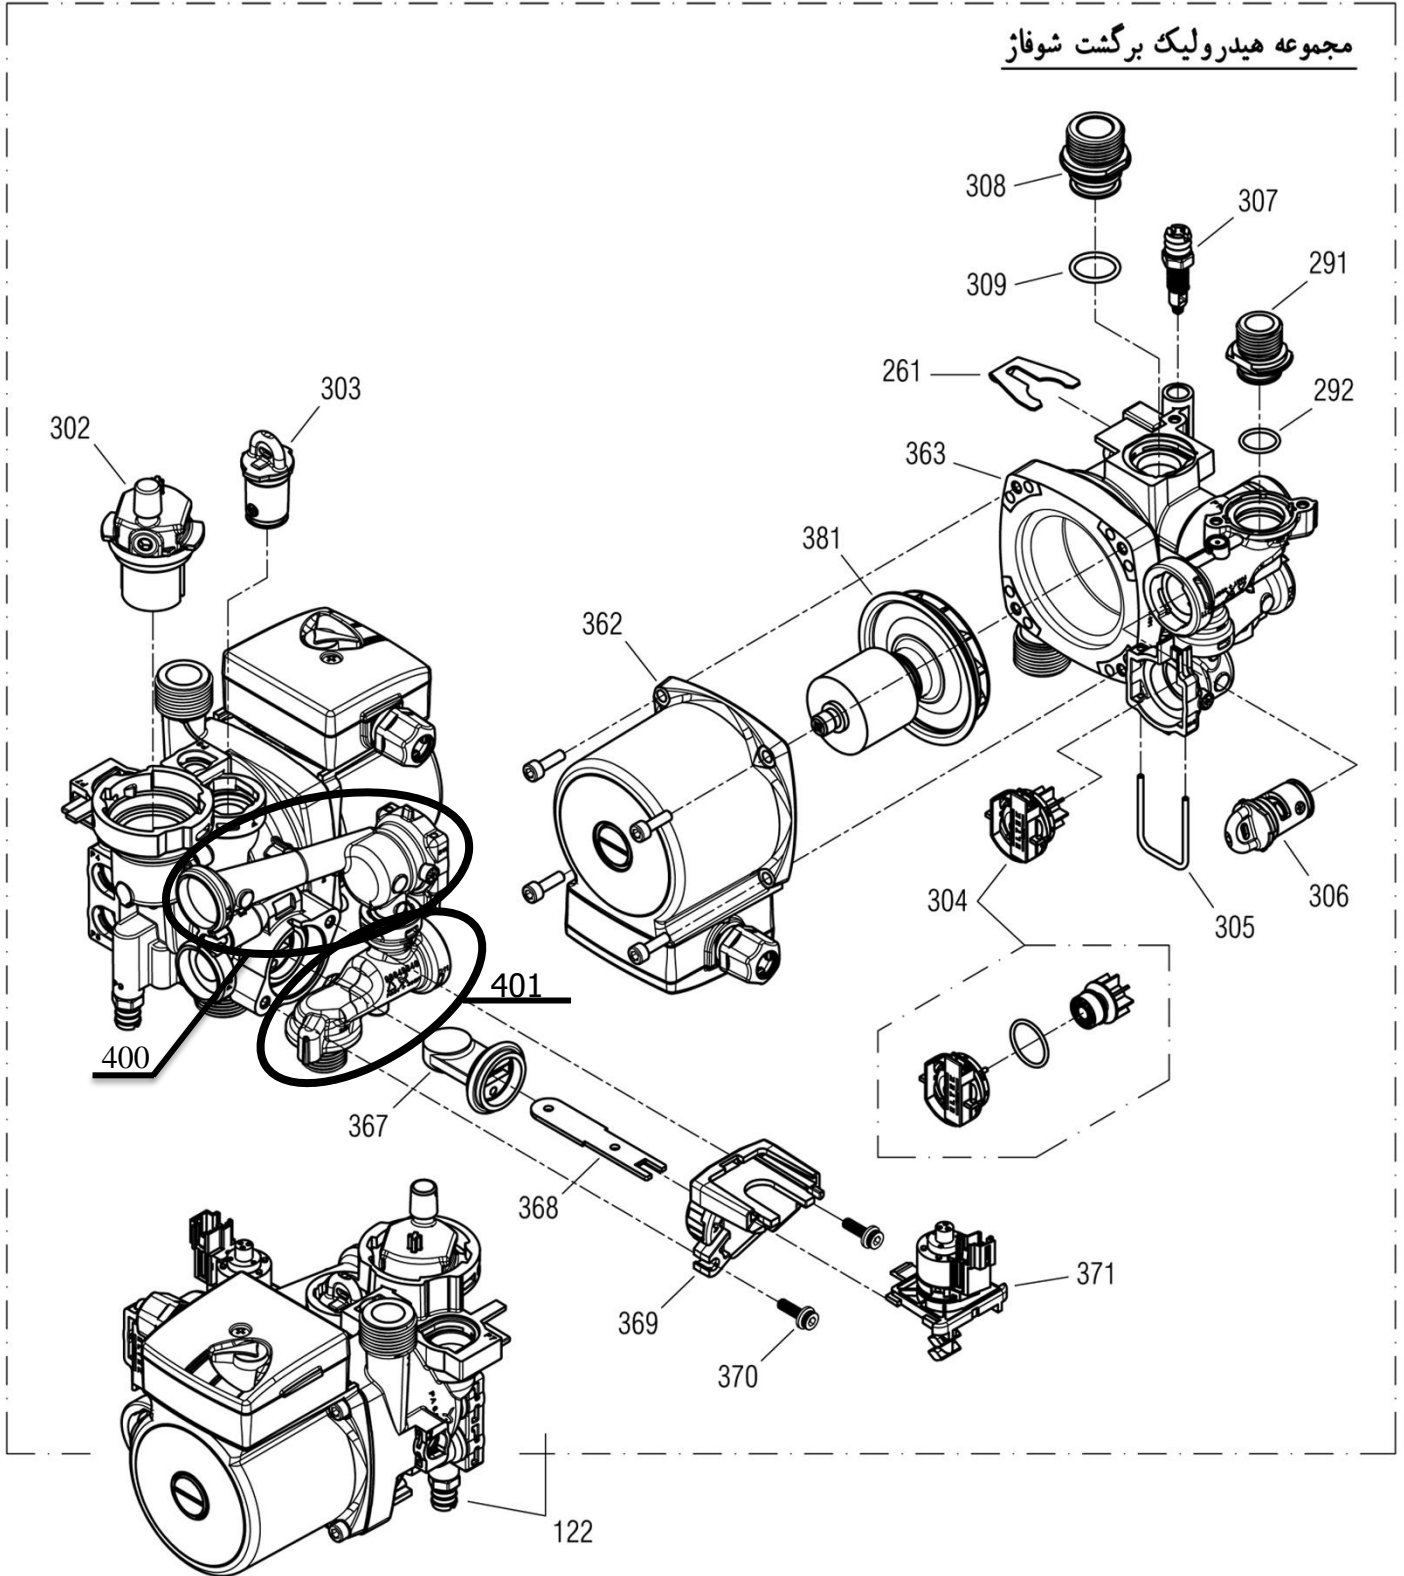

30000700	کد:
	کد قدیم:
	شماره بازنگری 2
96.06.04	صفحه 12

نقشه انفجاری شوقاز
Perla Pro 24 Rsi (NG)

مجموعه هیدرولیک برگشت شوقاز