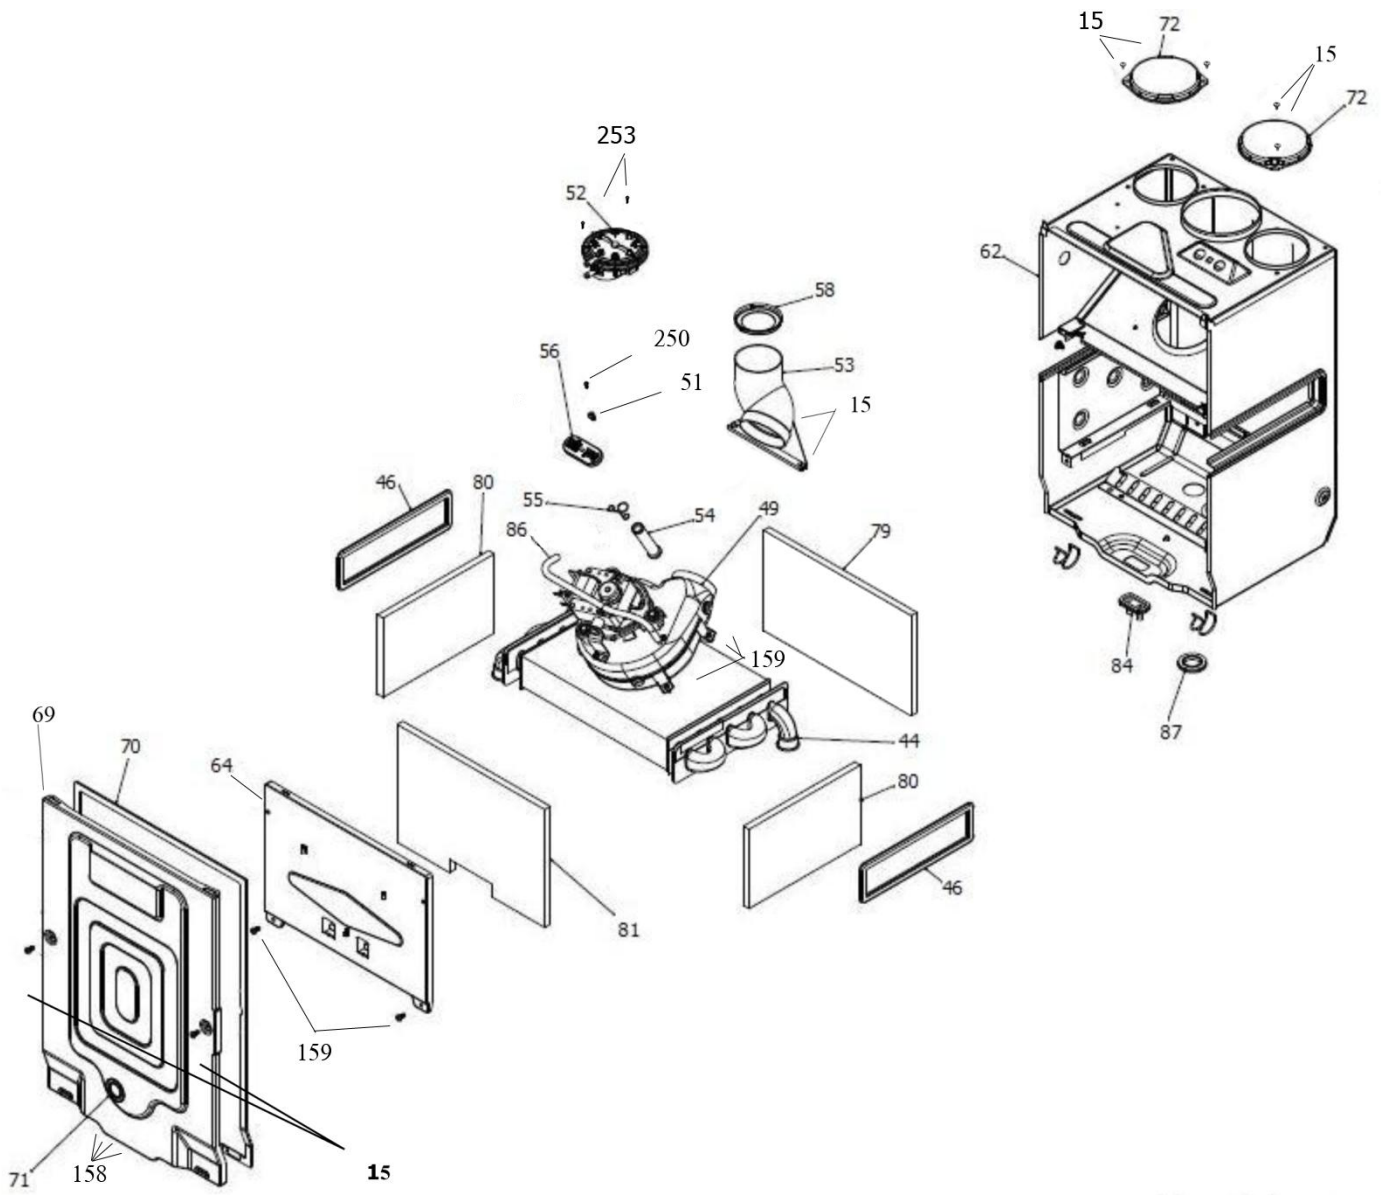

30000700	کد:
	کد قدیم:
	شماره بازنگری 2
96.06.04	صفحه 14

نقشه انفجاری شوقاز
Perla Pro 24 Rsi (NG)