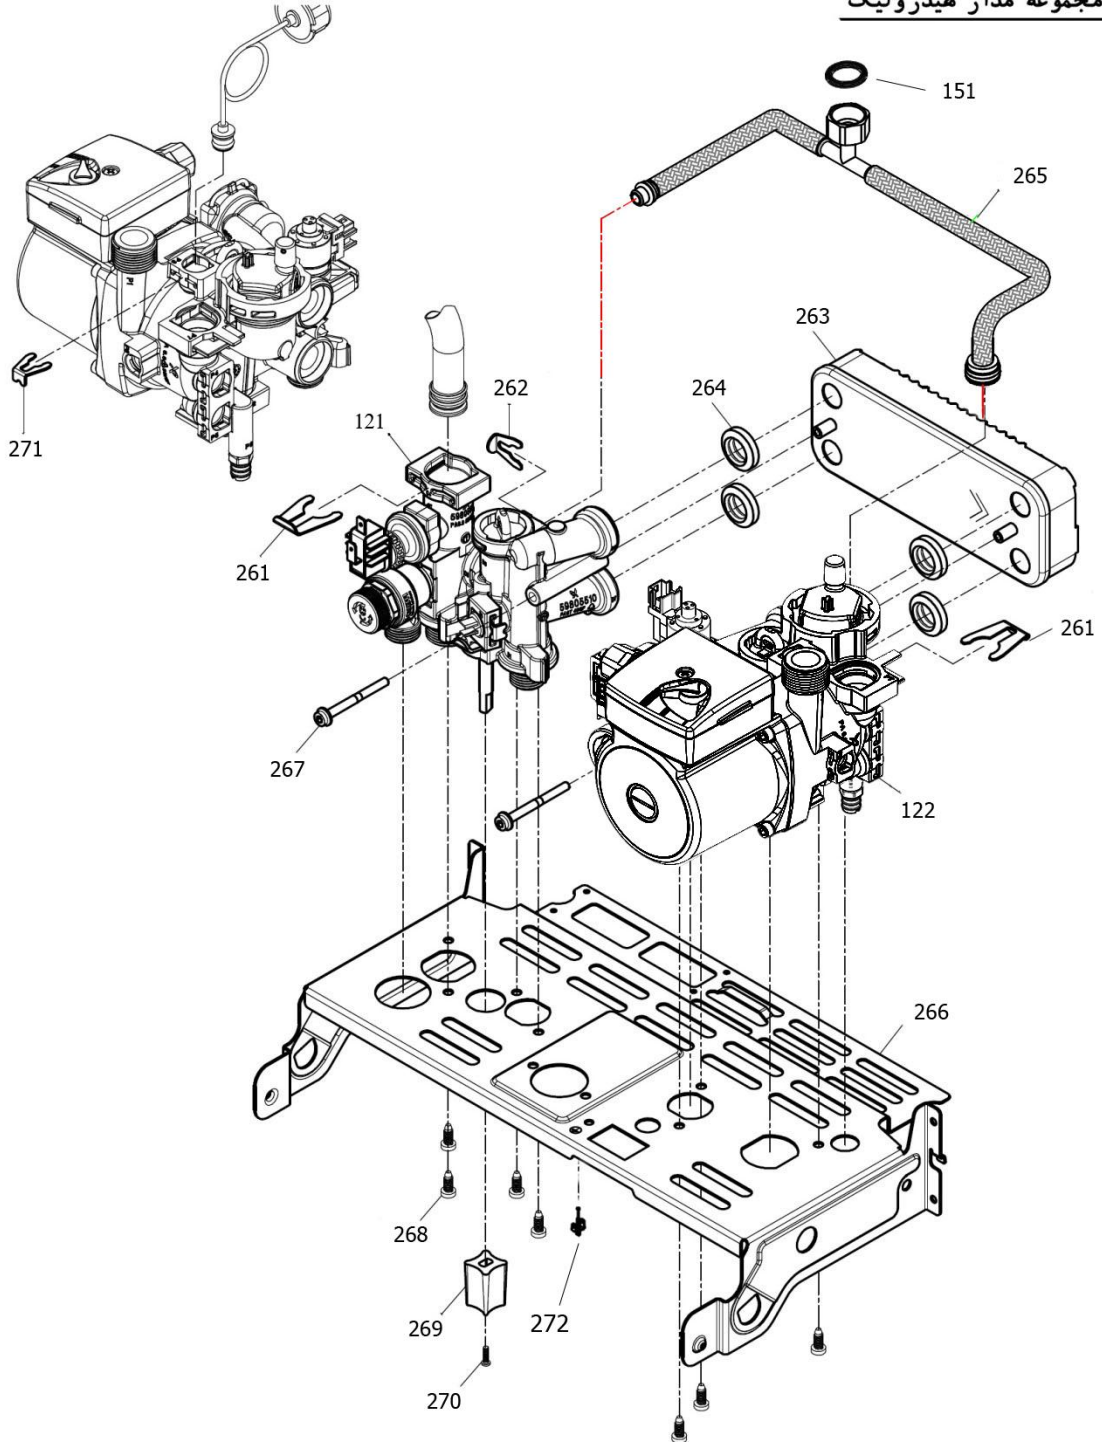

30000700	کد:
	کد قدیم:
	شماره بازنگری 2
96.06.04	صفحه 8

نقشه انفجاری شوقاژ
Perla Pro 24 Rsi (NG)

مجموعه مدار هیدرولیک