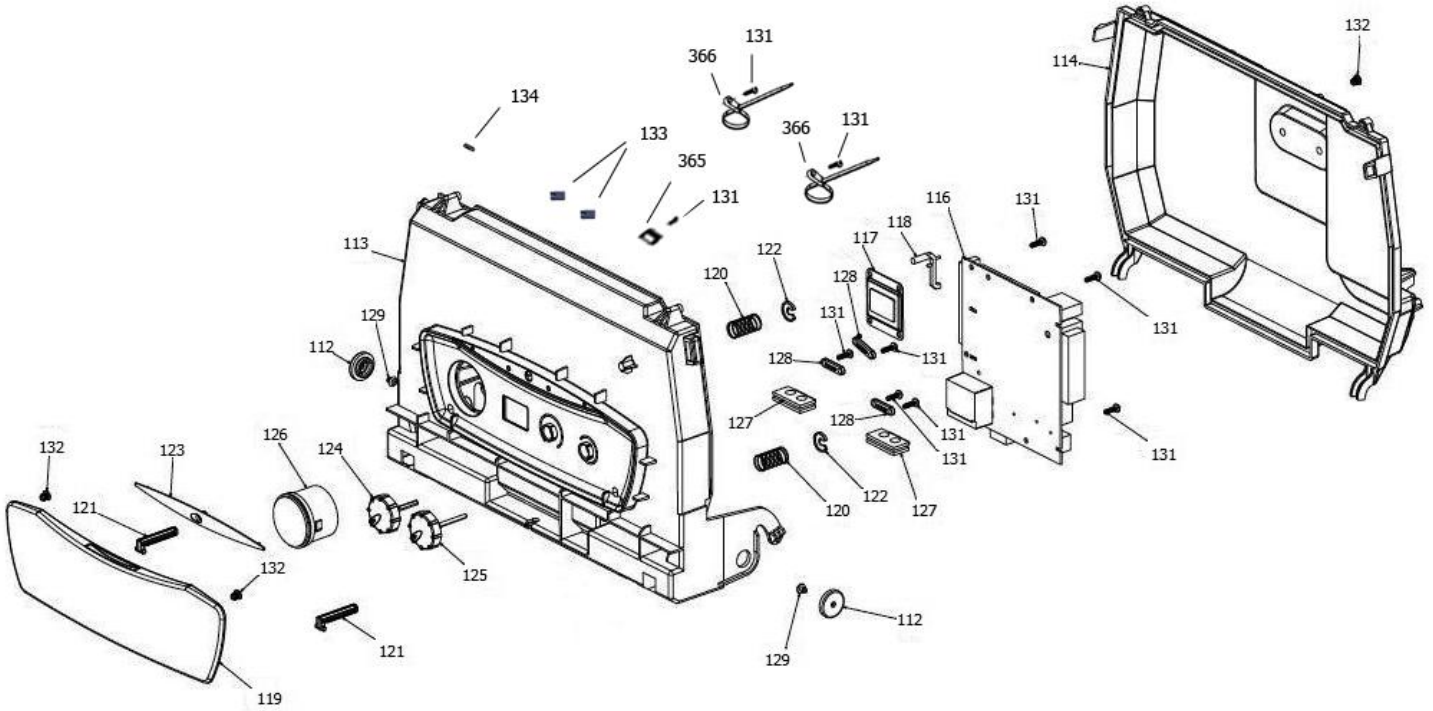

30000700	کد:
	کد قدیم:
	شماره بازنگری 2
96.06.04	صفحه 6

نقشه انفجاری شופاژ
Perla Pro 24 Rsi (NG)