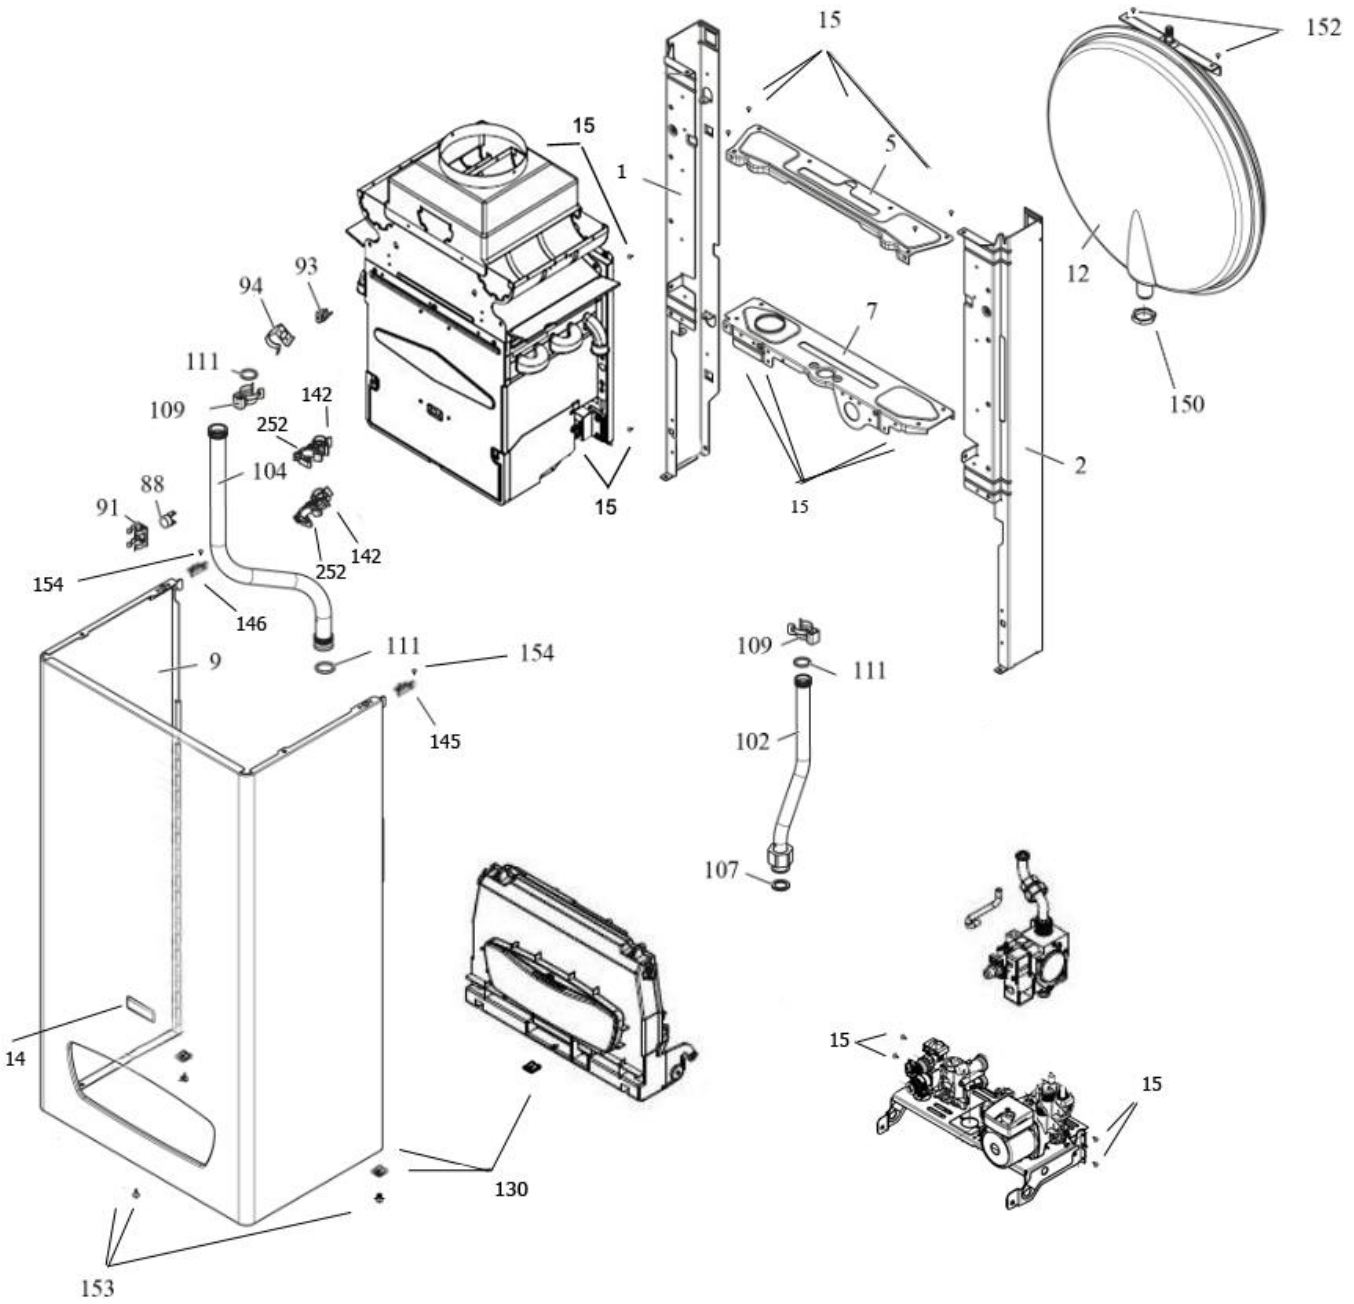

30000696	کد:
	کد قدیم:
1	شماره بازنگری
96.06.04	صفحه 4

نقشه انفجاری شویفاز
Perla Pro 24 i (NG)