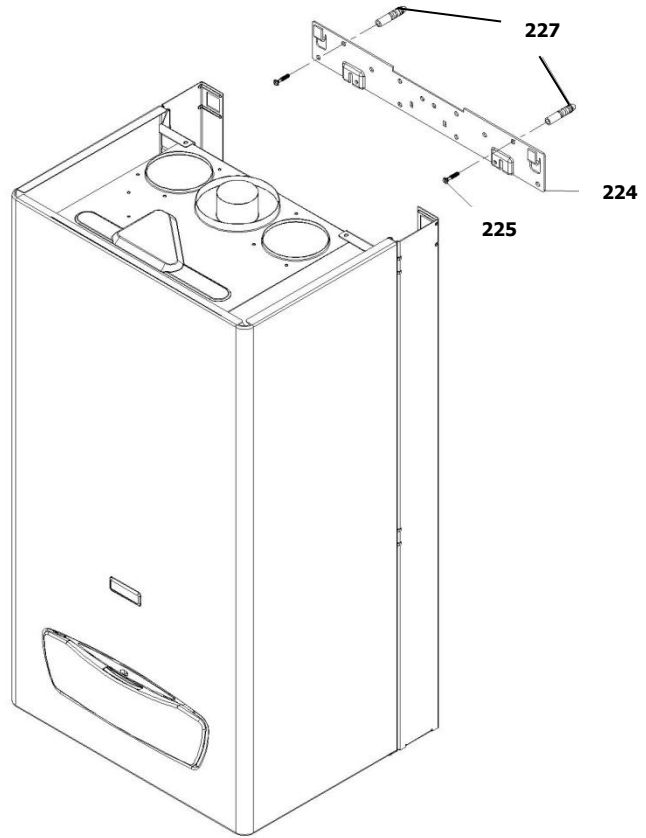

30000696	کد:	نقشه انفجاری شופاژ Perla Pro 24 i (NG)	
	کد قدیم:		
	شماره بازنگری 1		
96.06.04	صفحه 20