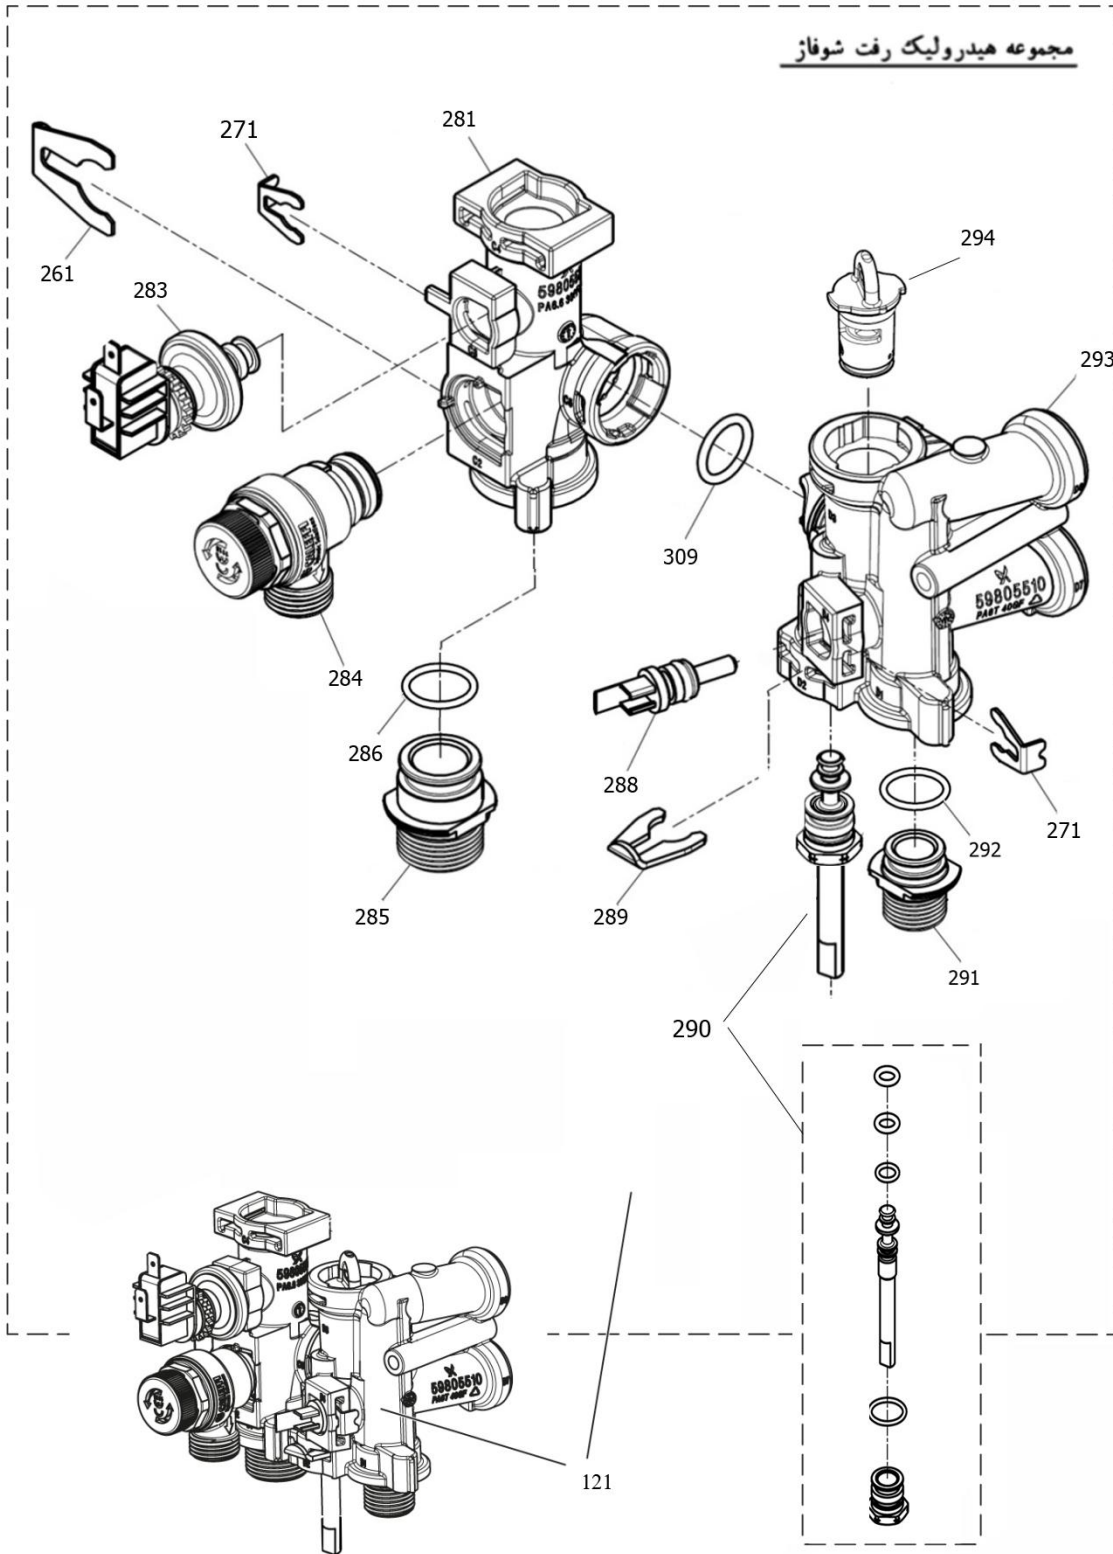

30000696	کد:
	کد قدیم:
1	شماره بازنگری
96.06.04	صفحه 10

نقشه انفجاری شوقاز
Perla Pro 24 i (NG)