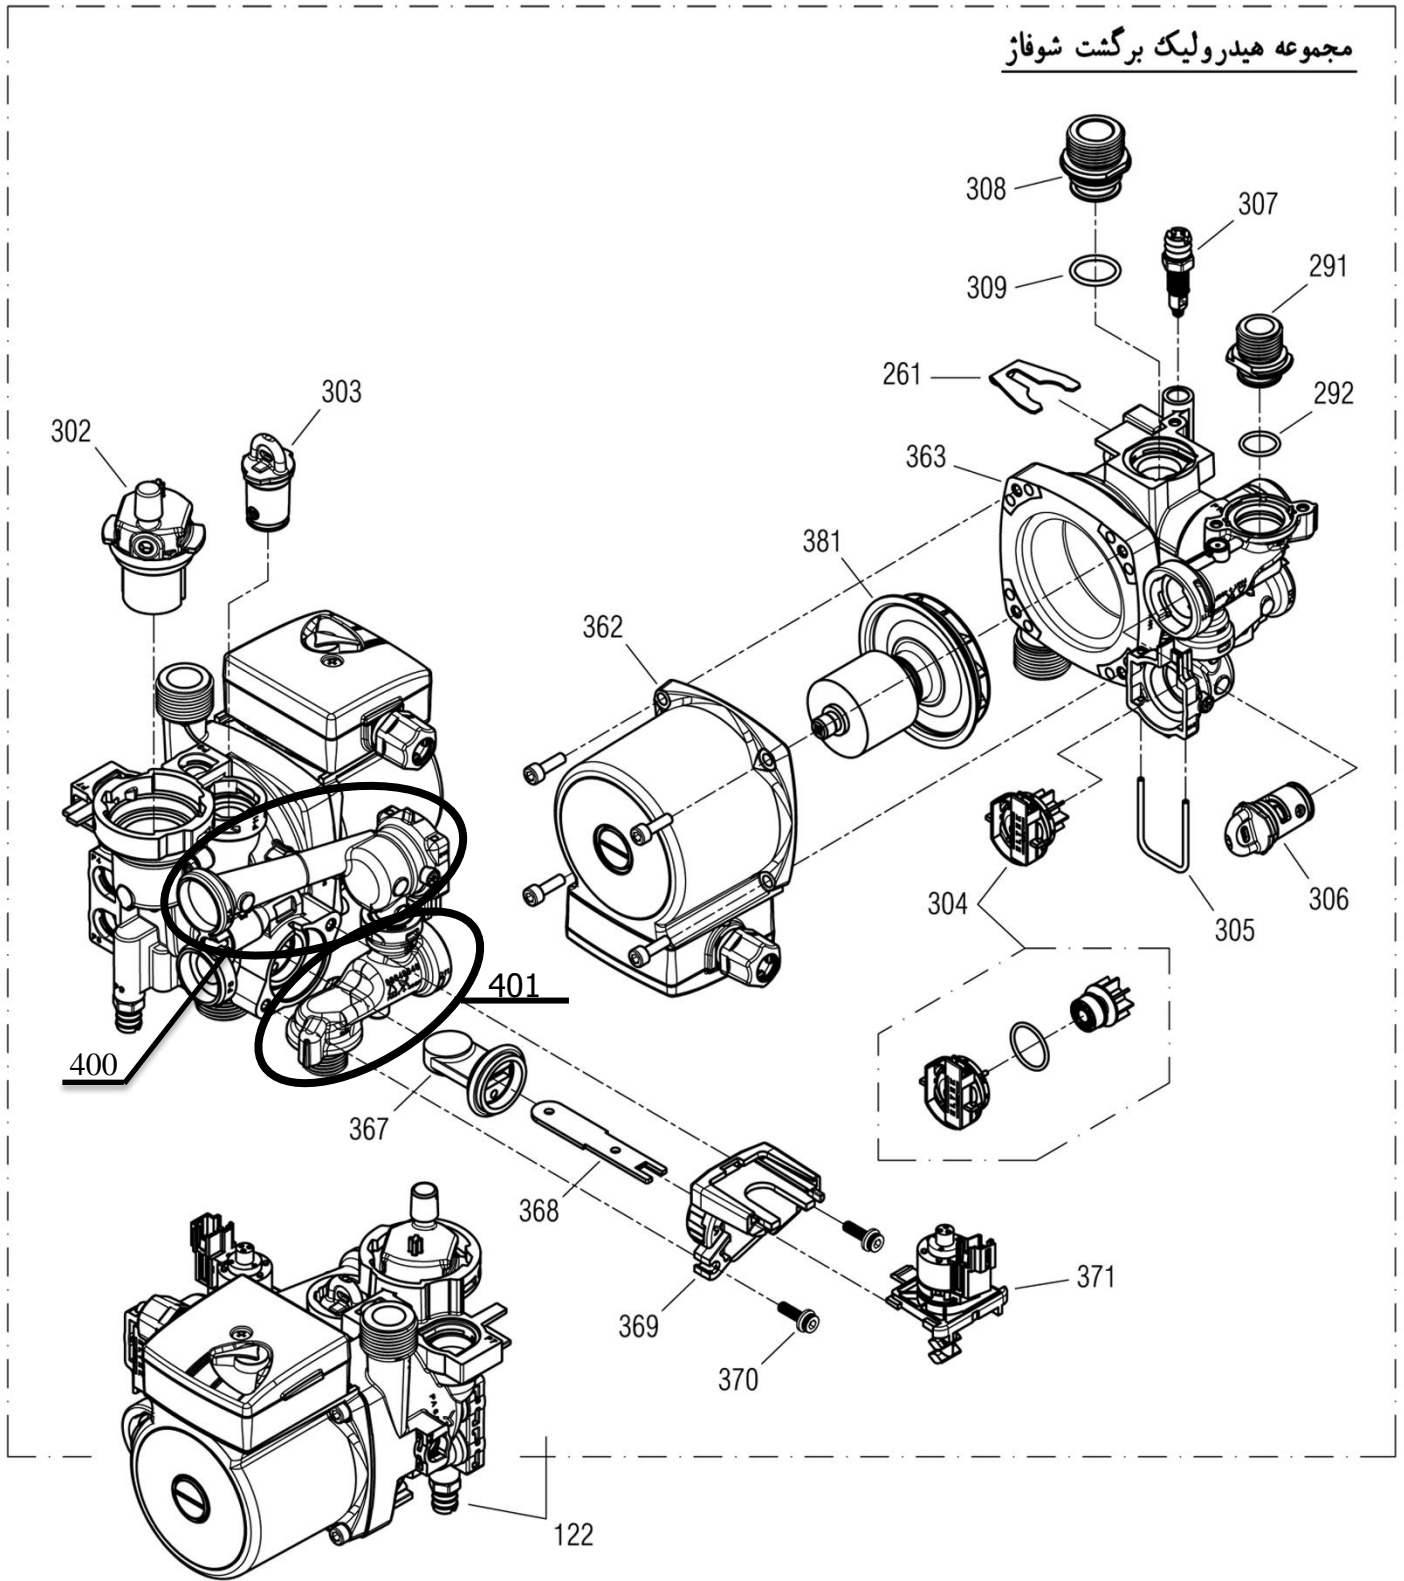

30000696	کد:
	کد قدیم:
1	شماره بازنگری
96.06.04	صفحه 12

نقشه انفجاری شوقاژ
Perla Pro 24 i (NG)

مجموعه هیدرولیک برگشت شوقاژ