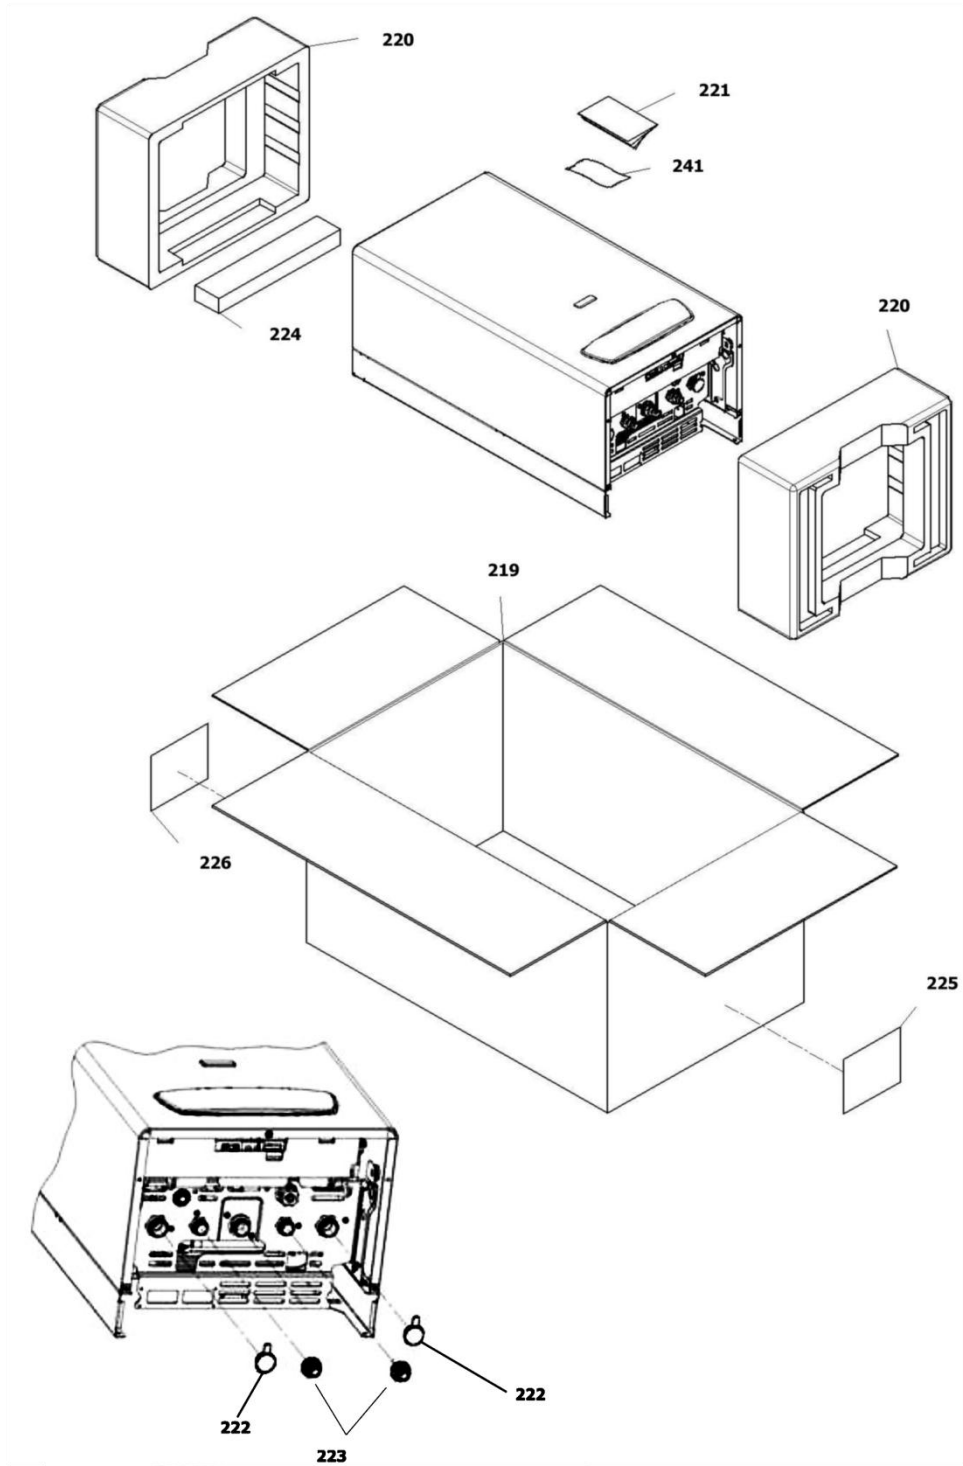

30000696	کد:
	کد قدیم:
1	شماره بازنگری
96.06.04	صفحه 18

نقشه انفجاری شופاژ
Perla Pro 24 i (NG)