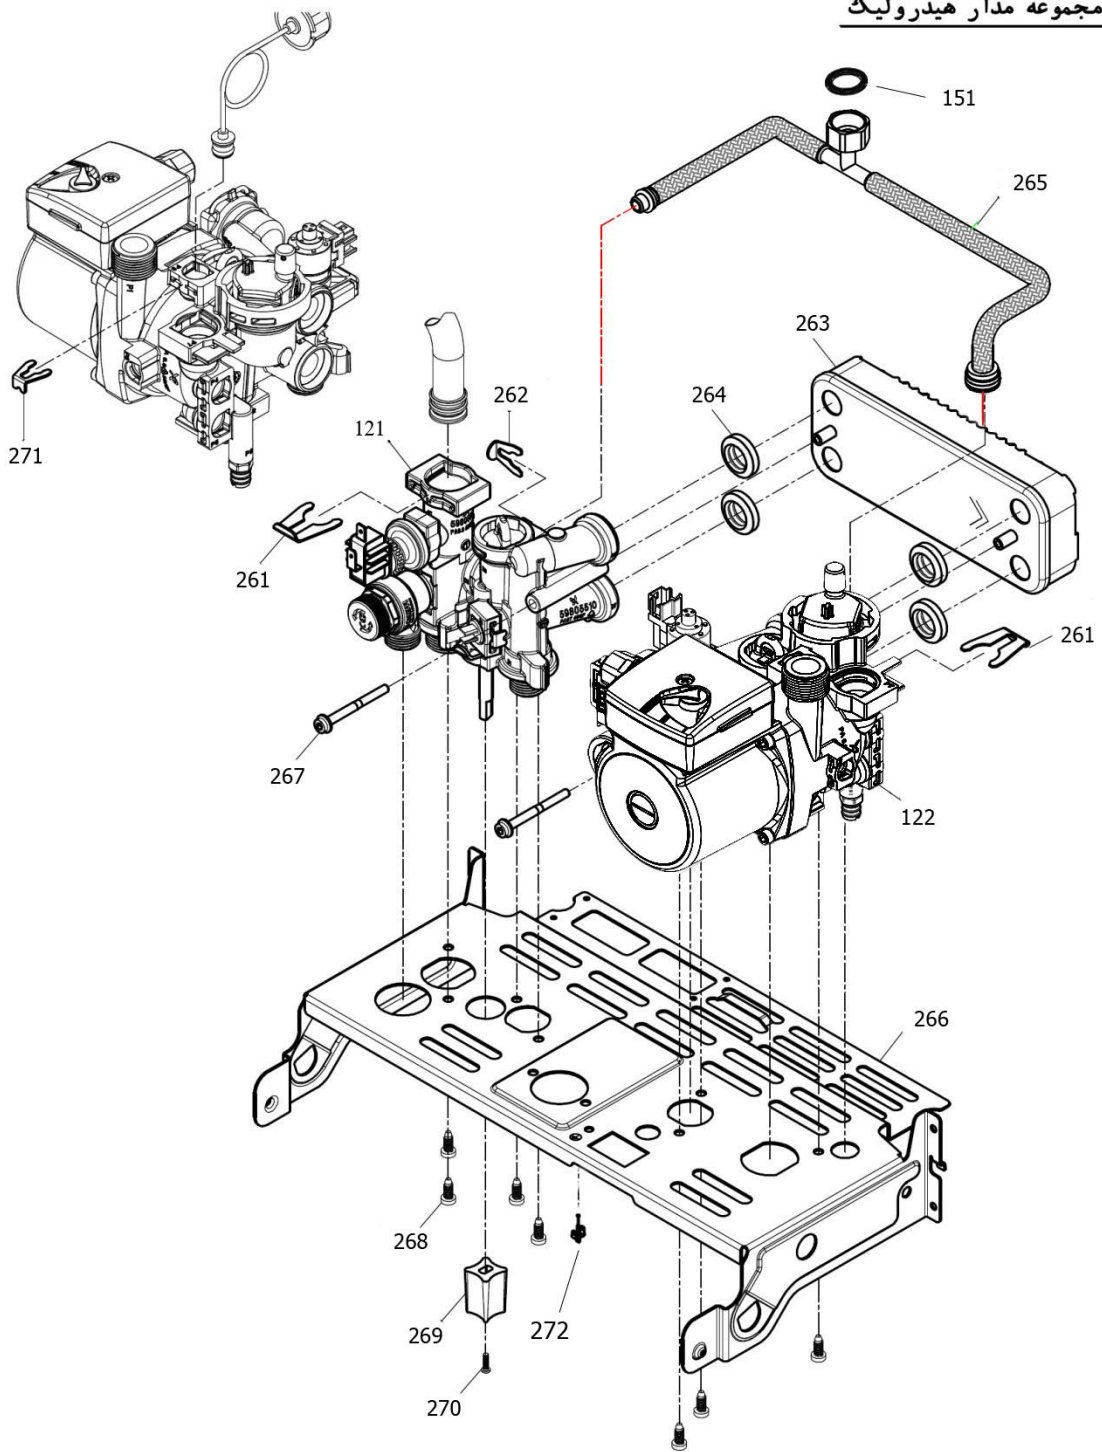

30000704	کد:
	کد قدیم:
	شماره بازنگری 2
96.06.04	صفحه 8

نقشه انفجاری شوقاز
Perla Pro 32 Rsi (NG)

مجموعه مدار هیدرولیک