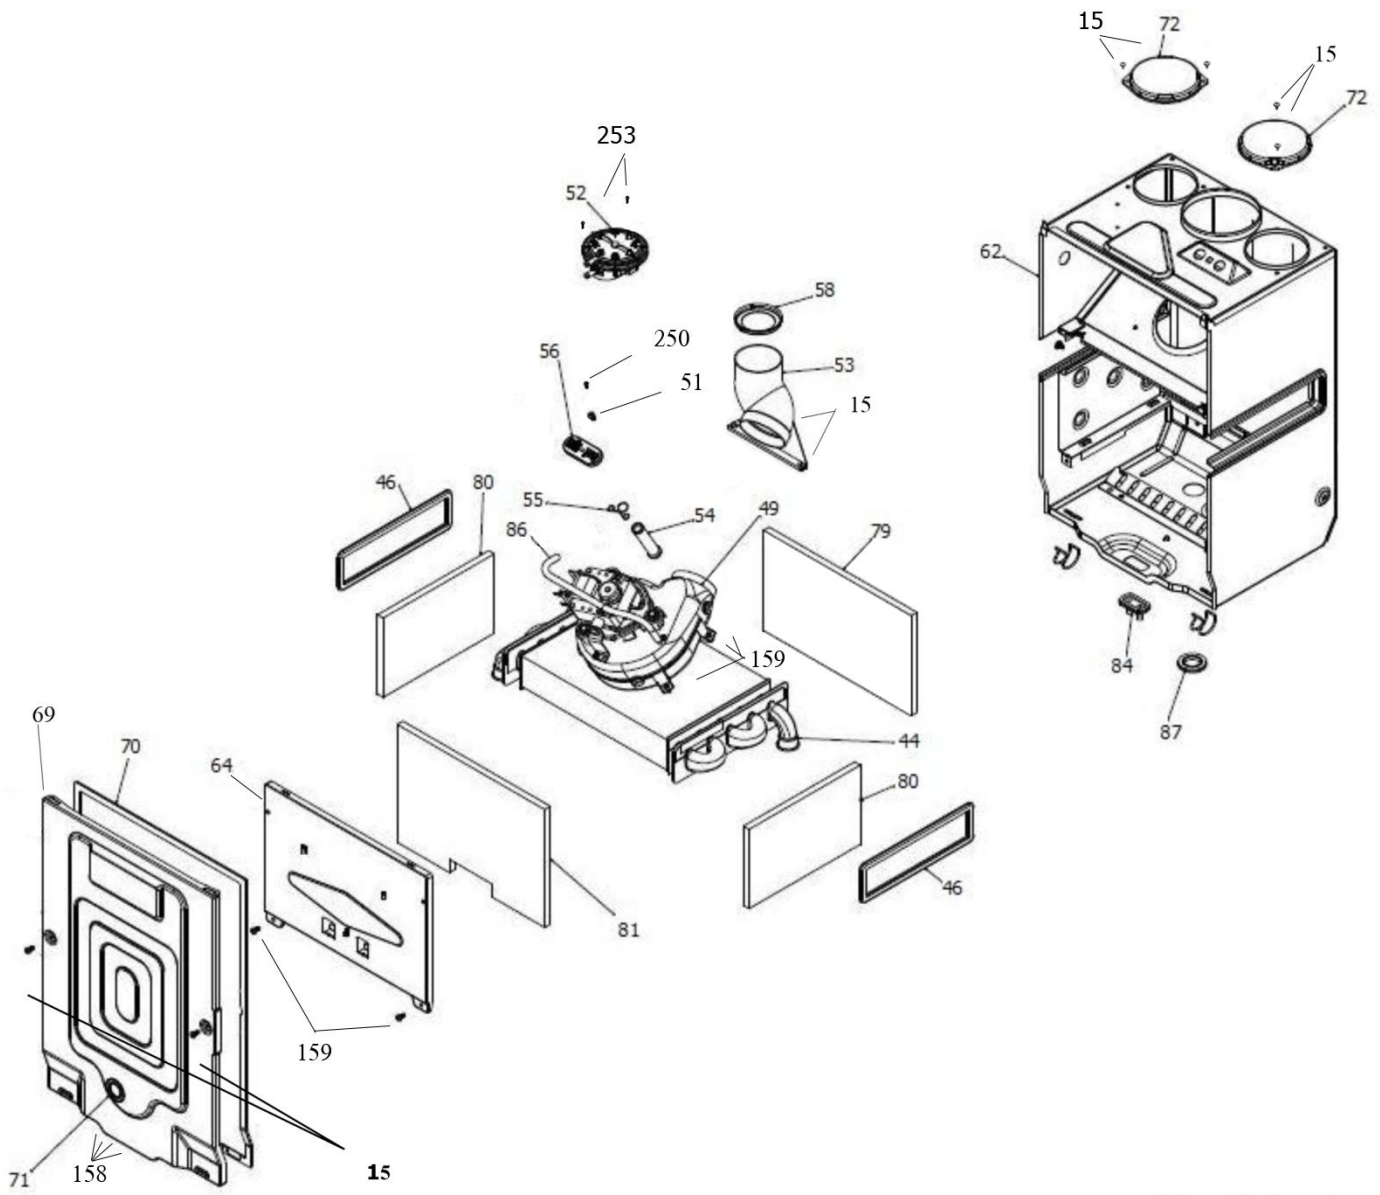

30000704	کد:
	کد قدیم:
	شماره بازنگری 2
96.06.04	صفحه 14

نقشه انفجاری شوقاز Perla Pro 32 Rsi (NG)