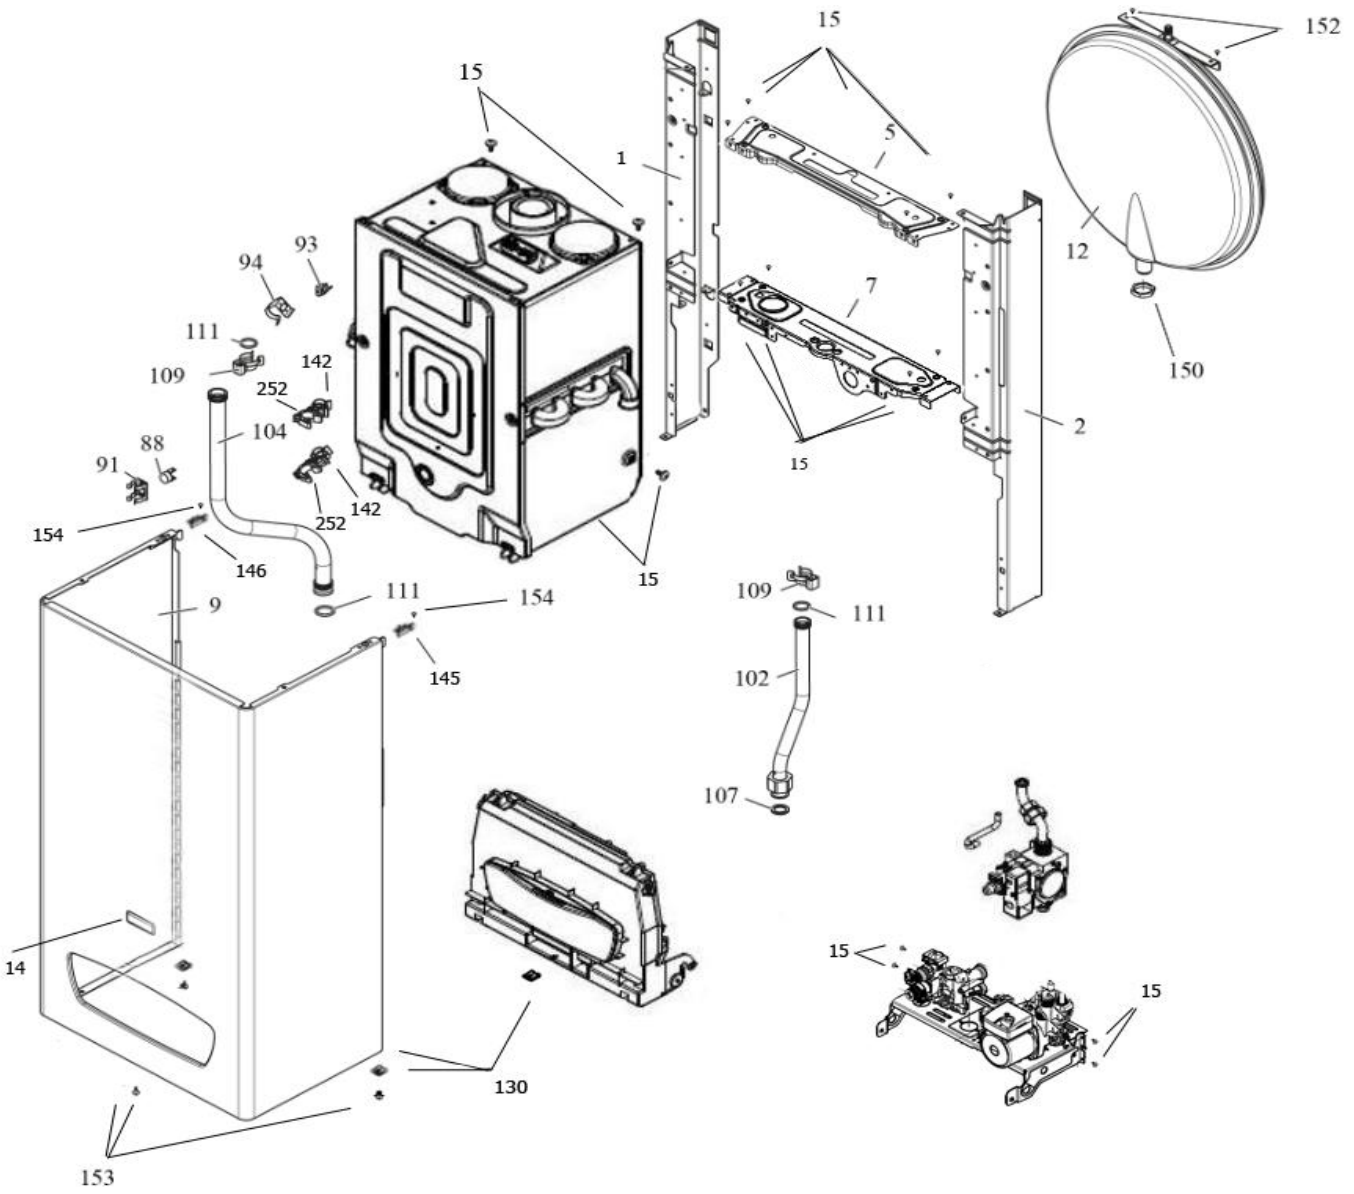

30000704	کد:
	کد قدیم:
	شماره بازنگری 2
96.06.04	صفحه 4

نقشه انفجاری شوقاژ
Perla Pro 32 Rsi (NG)