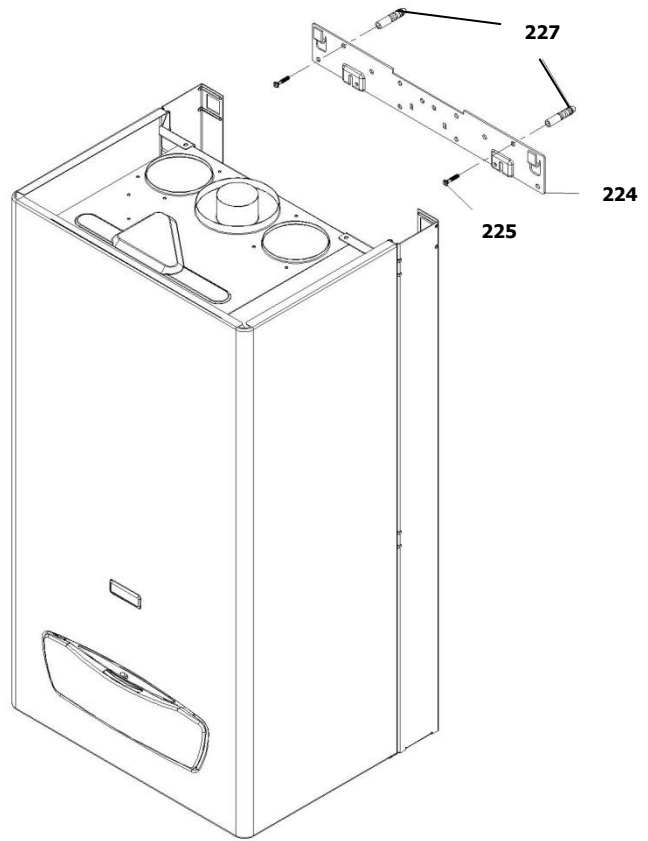

30000704	کد:	نقشه انفجاری شופاژ Perla Pro 32 Rsi (NG)	
	کد قدیم:		
	شماره بازنگری 2		
96.06.04	صفحه 20