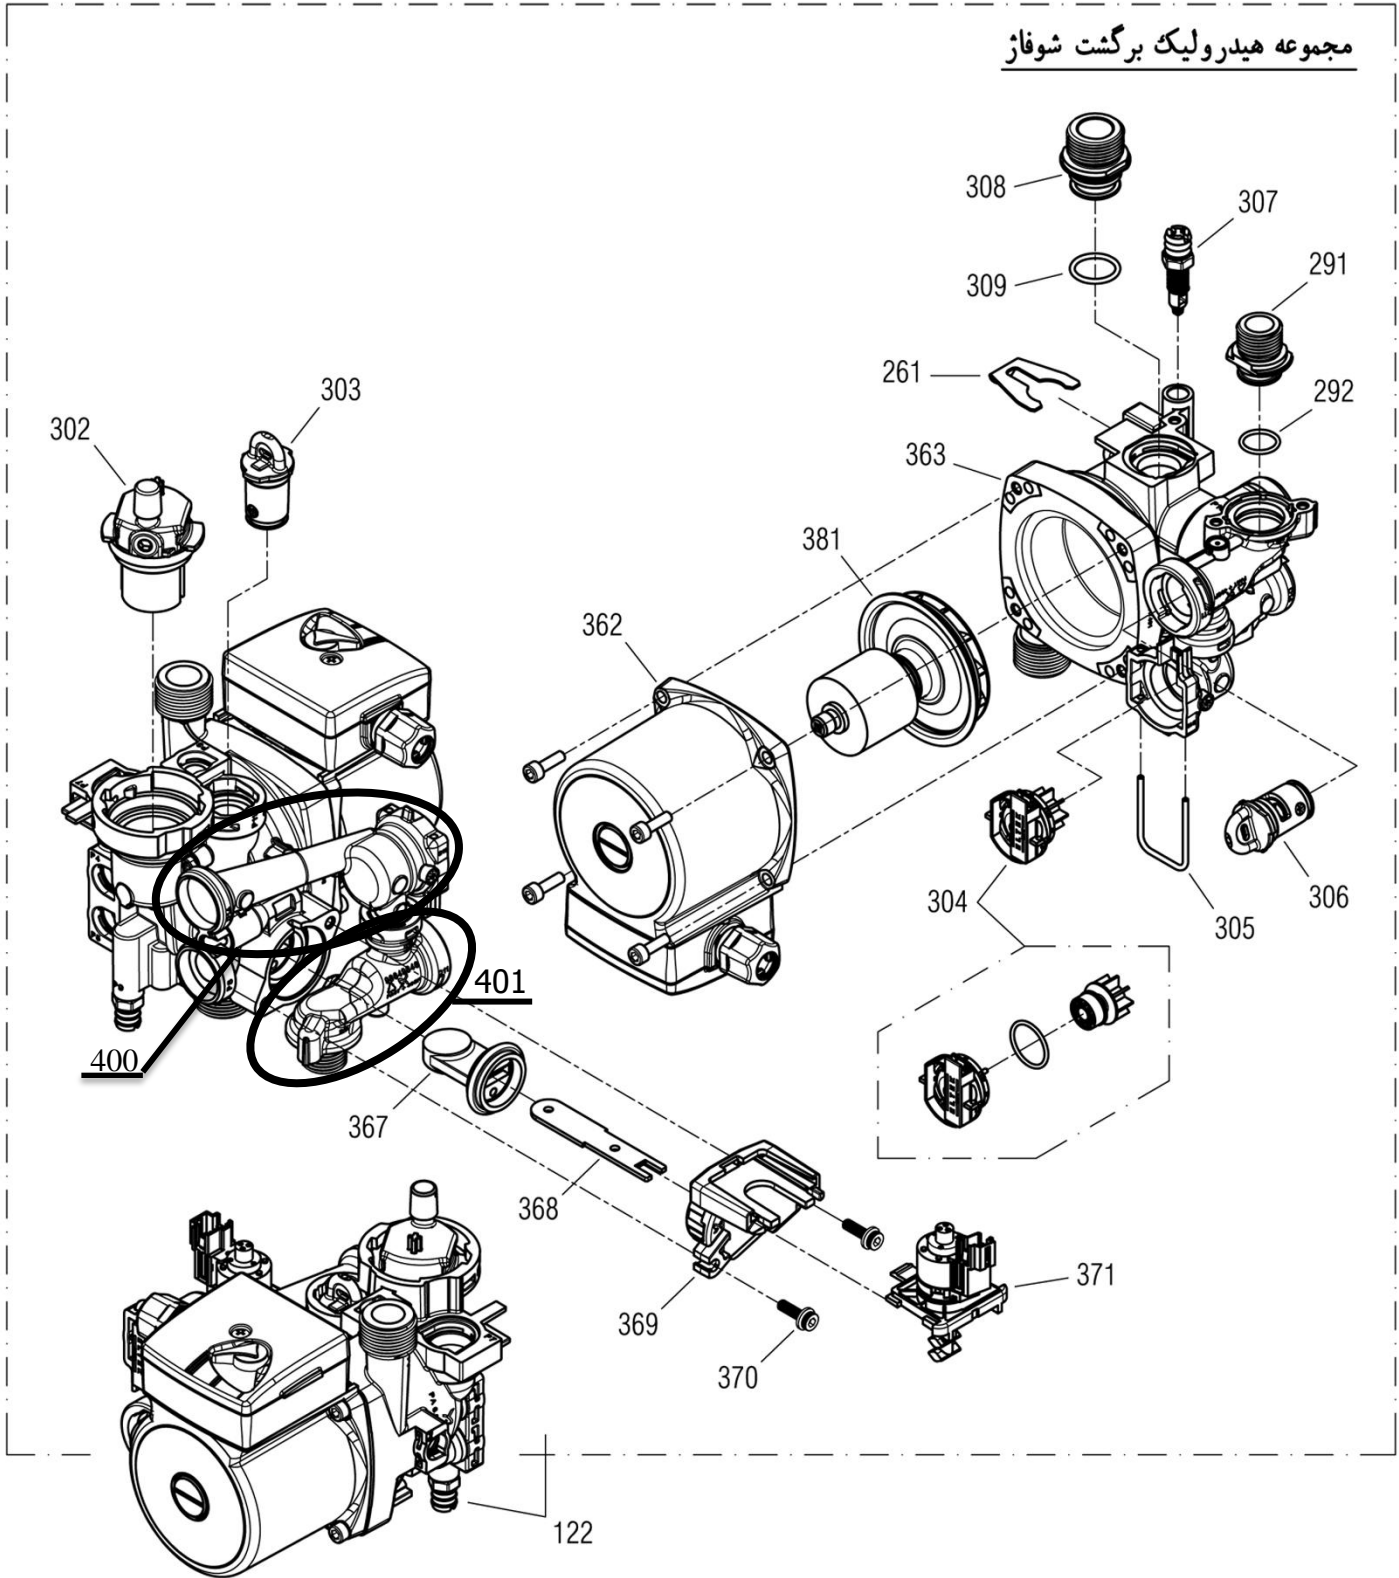

30000704	کد:
	کد قدیم:
	شماره بازنگری 2
96.06.04	صفحه 12

نقشه انفجاری شوفاز
Perla Pro 32 Rsi (NG)

مجموعه هیدرولیک برگشت شوفاز