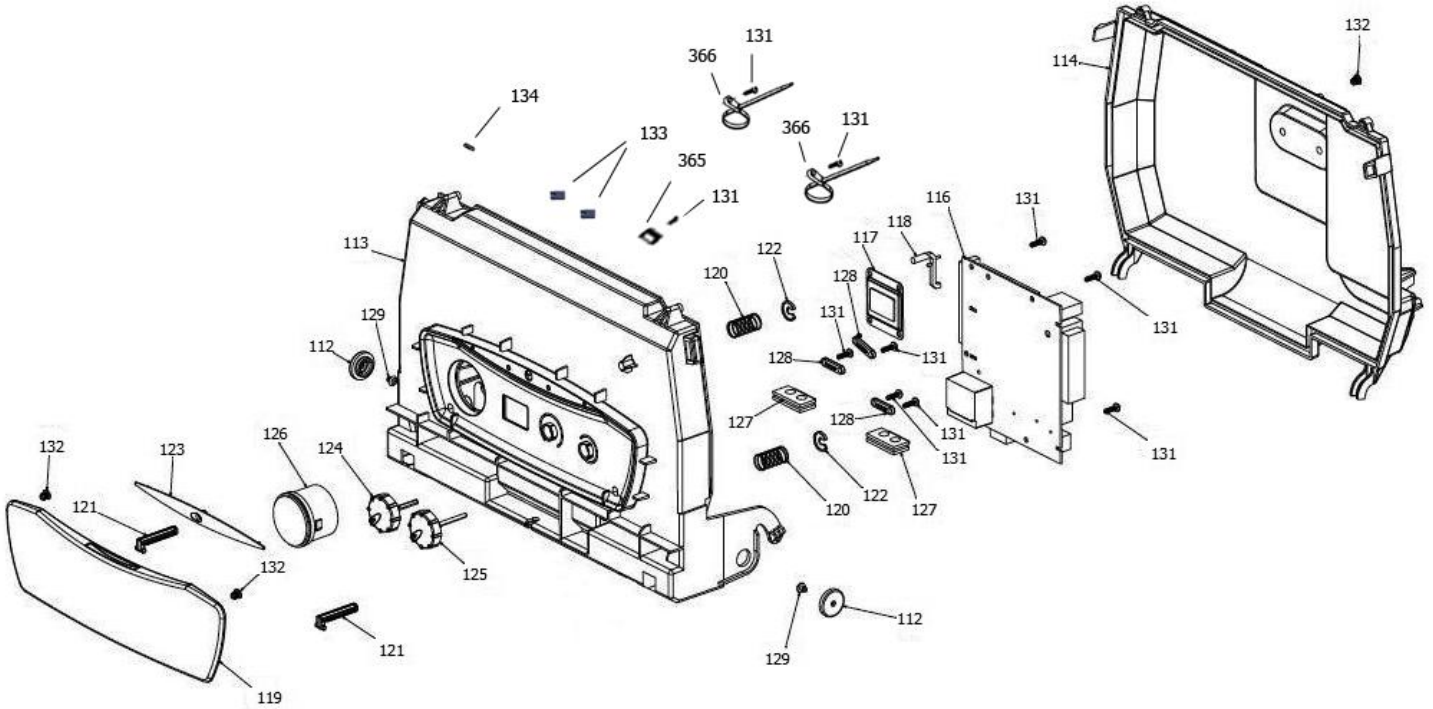

30000704	کد:
	کد قدیم:
	شماره بازنگری 2
96.06.04	صفحه 6

نقشه انفجاری شوقاژ
Perla Pro 32 Rsi (NG)