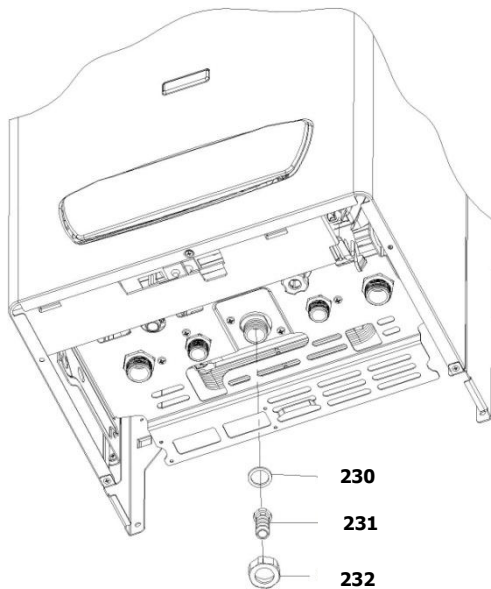

30000704	کد:	نقشه انفجاری شופاژ Perla Pro 32 Rsi (NG)	
	کد قدیم:		
	شماره بازنگری 2		
96.06.04	صفحه 20