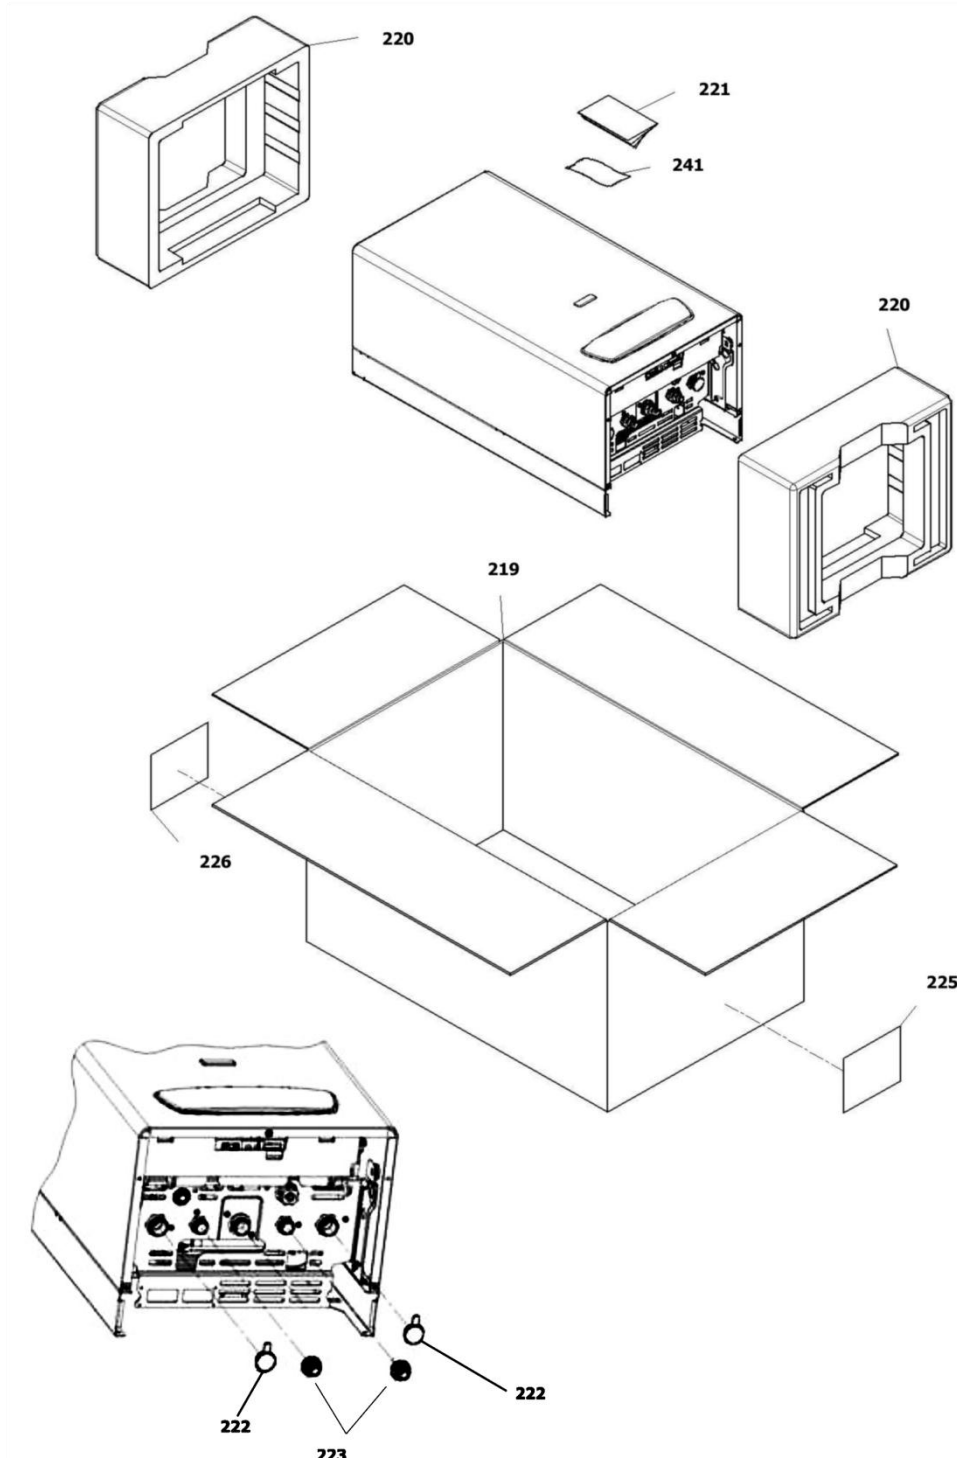

30000704	کد:
	کد قدیم:
	شماره بازنگری 2
96.06.04	صفحه 18

نقشه انفجاری شופاژ
Perla Pro 32 Rsi (NG)