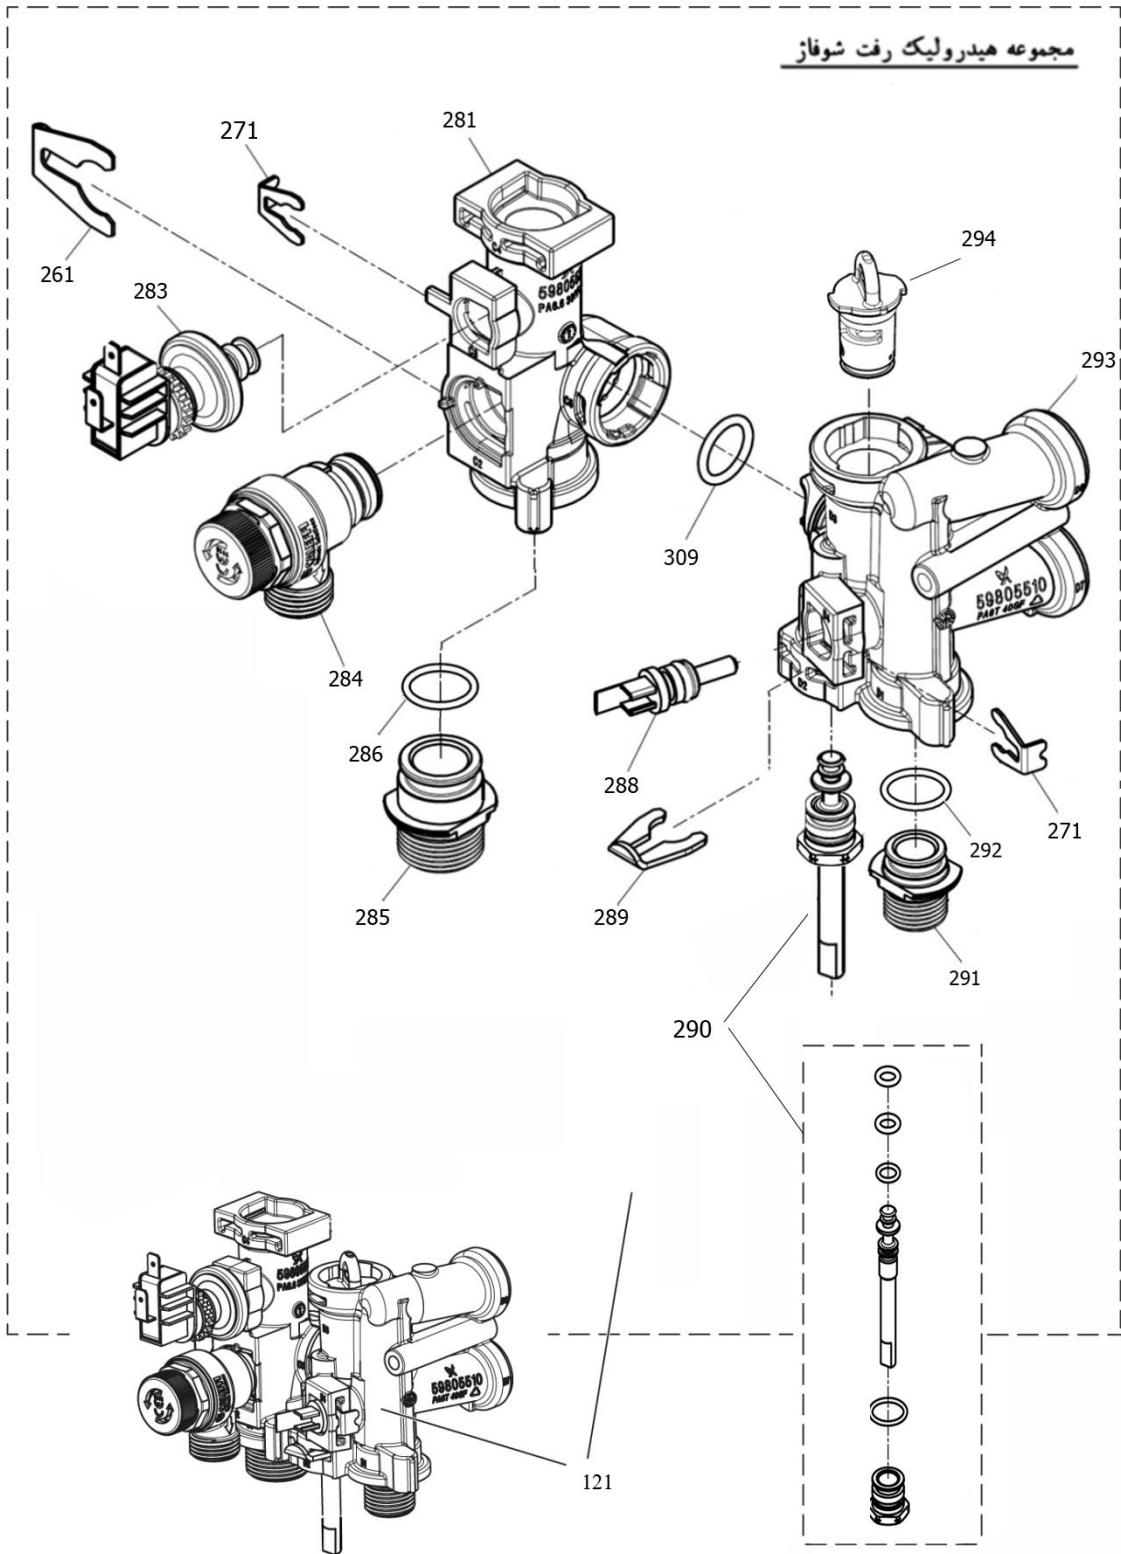

30000704	کد:
	کد قدیم:
	شماره بازنگری 2
96.06.04	صفحه 10

نقشه انفجاری شوقاز
Perla Pro 32 Rsi (NG)