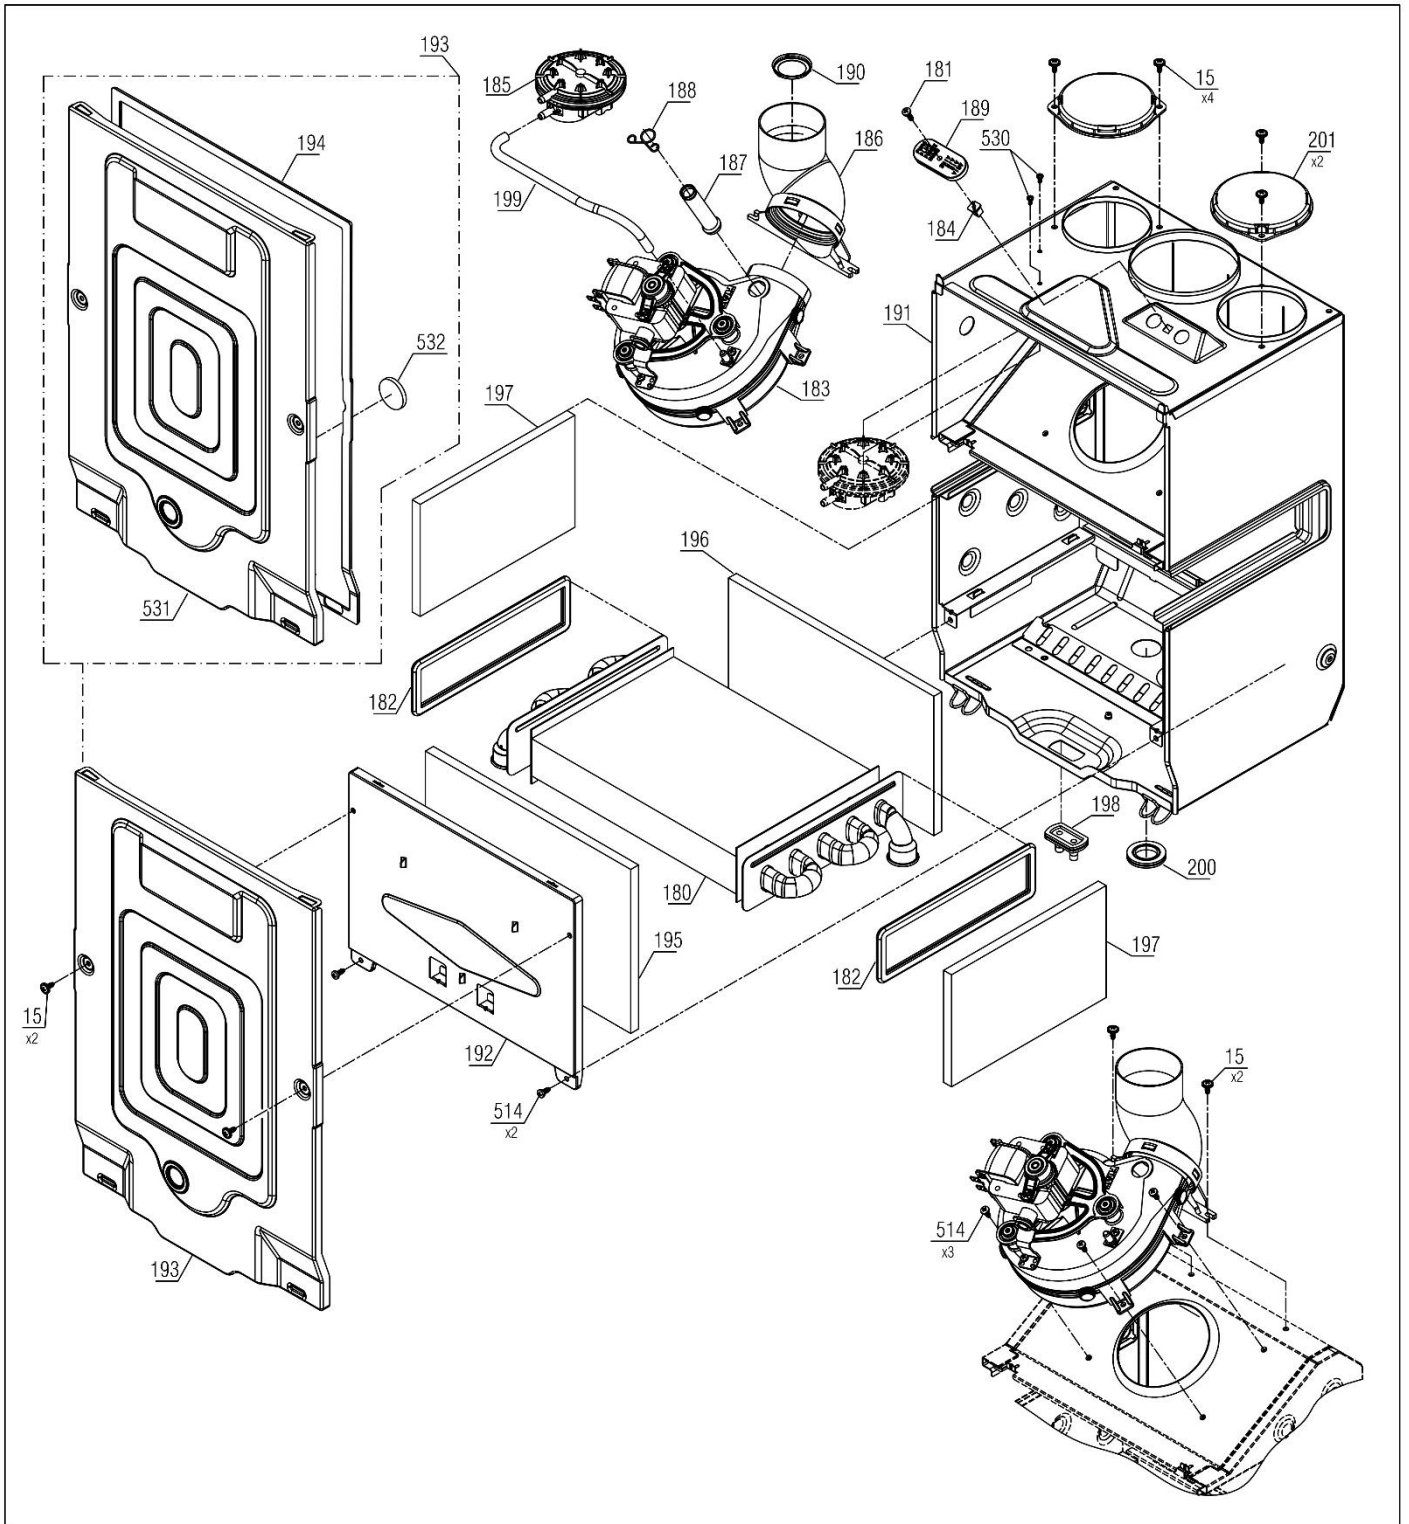

30001818	کد:
	کد قدیم: -
	شماره بازنگری: 0
1401/04/25	صفحه 15

نقشه انفجاری شوفاز
PerlaPro 28RSi N NG