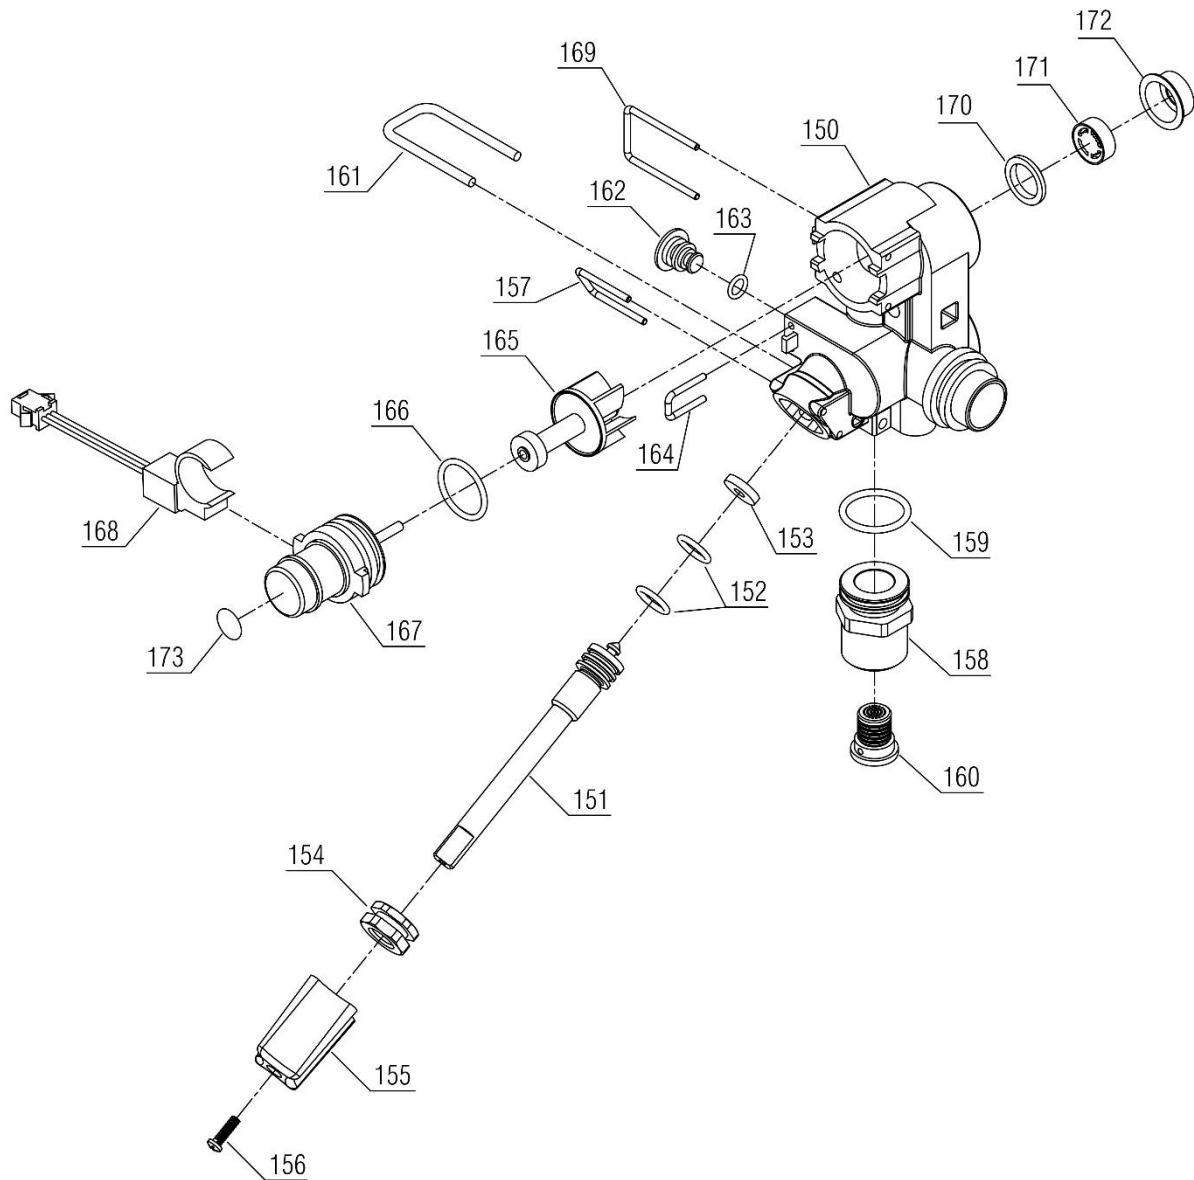

30001818	کد:
	کد قدیم: -
	شماره بازنگری 0
1401/04/25	صفحه 12

نقشه انفجاری شوفاز
PerlaPro 28RSi N NG

مجموعه هیدرولیک برگشت (ایرانی)