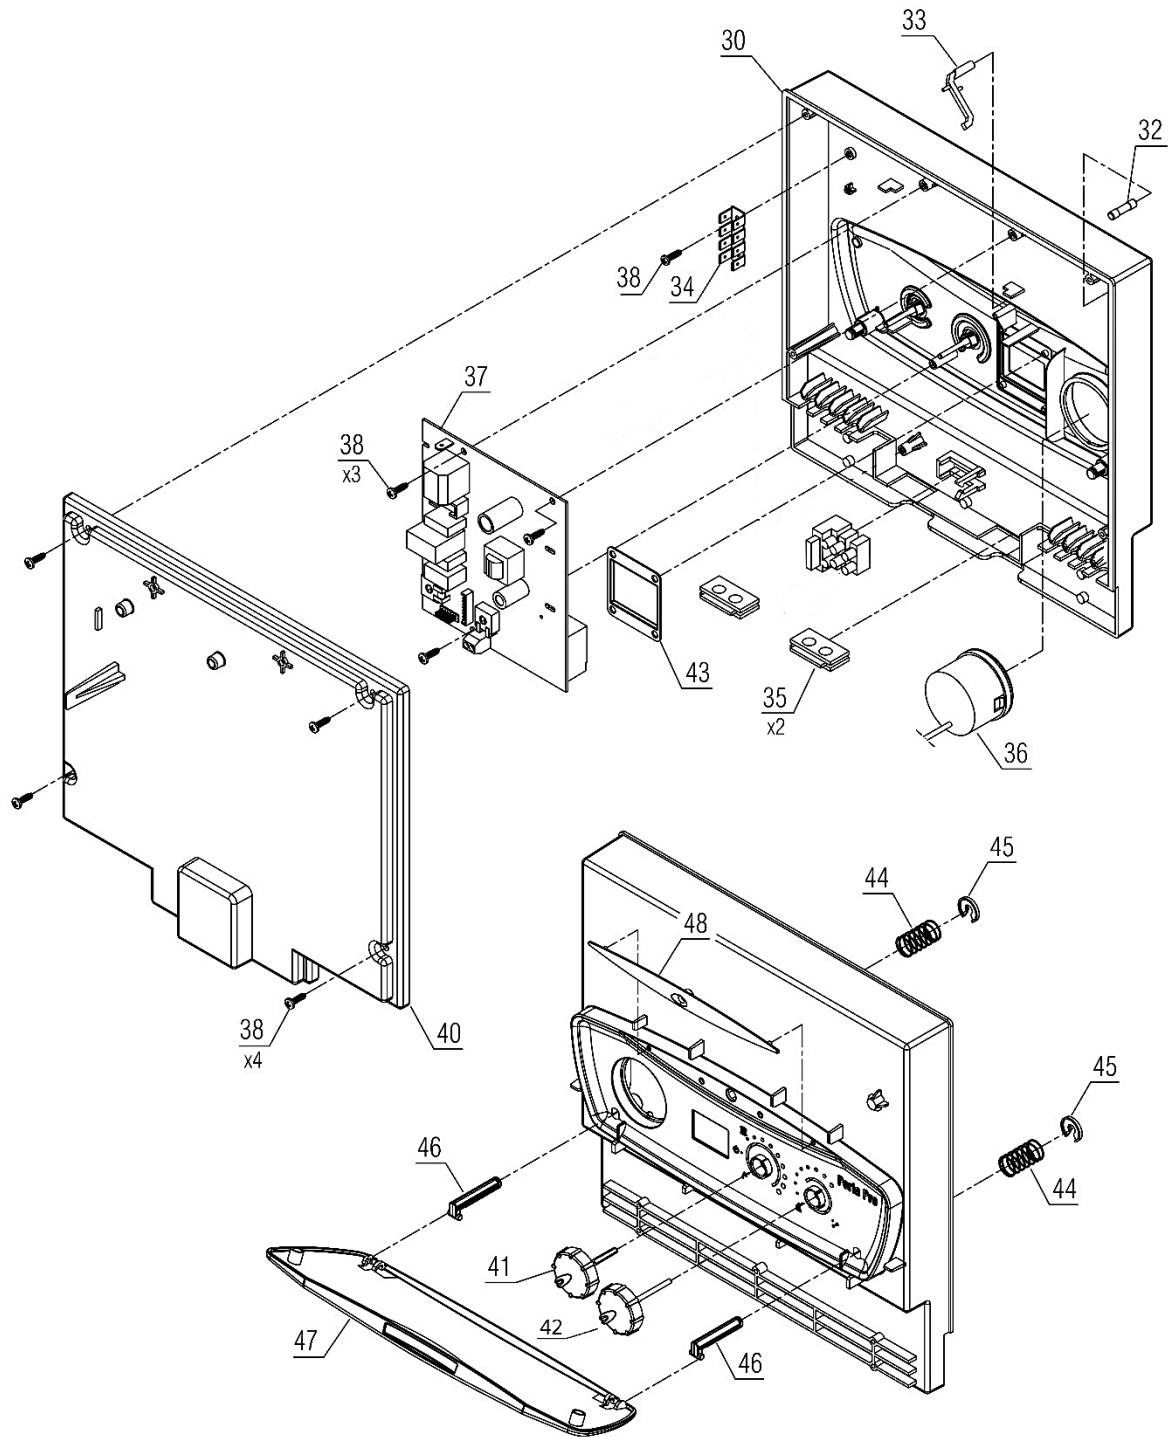

30001818

کد:

کد قدیم: -

شماره بازنگری 0

1401/04/25

صفحه 6

نقشه انفجاری شופاز PerlaPro 28RSi N NG

مجموعه محفظه برد

کد: 30001818	نقشه انفجاری شوفاز PerlaPro 28RSi N NG	
کد قدیم: -		
شماره بازنگری 0		
صفحه 7		
1401/04/25		

شماره	نام	کد قدیم	کد جدید	کد خرید	تعداد
-	درپوش سیلیکونی درب محفظه برد Pavia RSi	-	15003893	-	2
30	درب محفظه برد Pavia 24RSi	-	20009561	20012076	1
32	یدکی A فیوز شیشه ای سریع 2	29028190	15000512	20003763	1
33	راهنمای نور Perla Pro N LED	-	15004685	-	1
34	KI بلوک اتصال زمین 24	29161885	20000194	20003807	1
35	24KI مهار کننده کابل	60061825	15001308	20004105	2
36	مانومتر $PerlaPro 24i N	-	15004523	20013340	1
37	برد کنترل $Parma 24RSi Digital	-	15004615	20012073	1
38	ST 3.5*12 24KI بیچ چهارسو	10061865	15000079	20003546	8
40	محفظه برد Perla Pro24i N	-	20012354	20013341	1
41	دسته تنظیم دمای گرمایشی Perla Pro N	-	20012058	20013342	1
42	دسته تنظیم دمای مصرفی Perla Pro N	-	20012059	20013343	1
43	طلق محافظ Parma 24RSi Digital	-	15004616	-	1
44	فتر پین Perla Pro N	-	15004687	-	2
45	رینگ نگهدارنده پین Perla Pro N	-	20012492	-	2
46	پین نگهدارنده پین جلو Perla Pro N	-	20012491	-	2
47	پین جلو Perla Pro N	-	20012061	20013344	1
48	قاب Perl Pro N LED	-	20012493	-	1

*

1. سه عدد جهت اتصال برد به محفظه برد.
2. يك عدد جهت اتصال بلوك اتصال زمین.