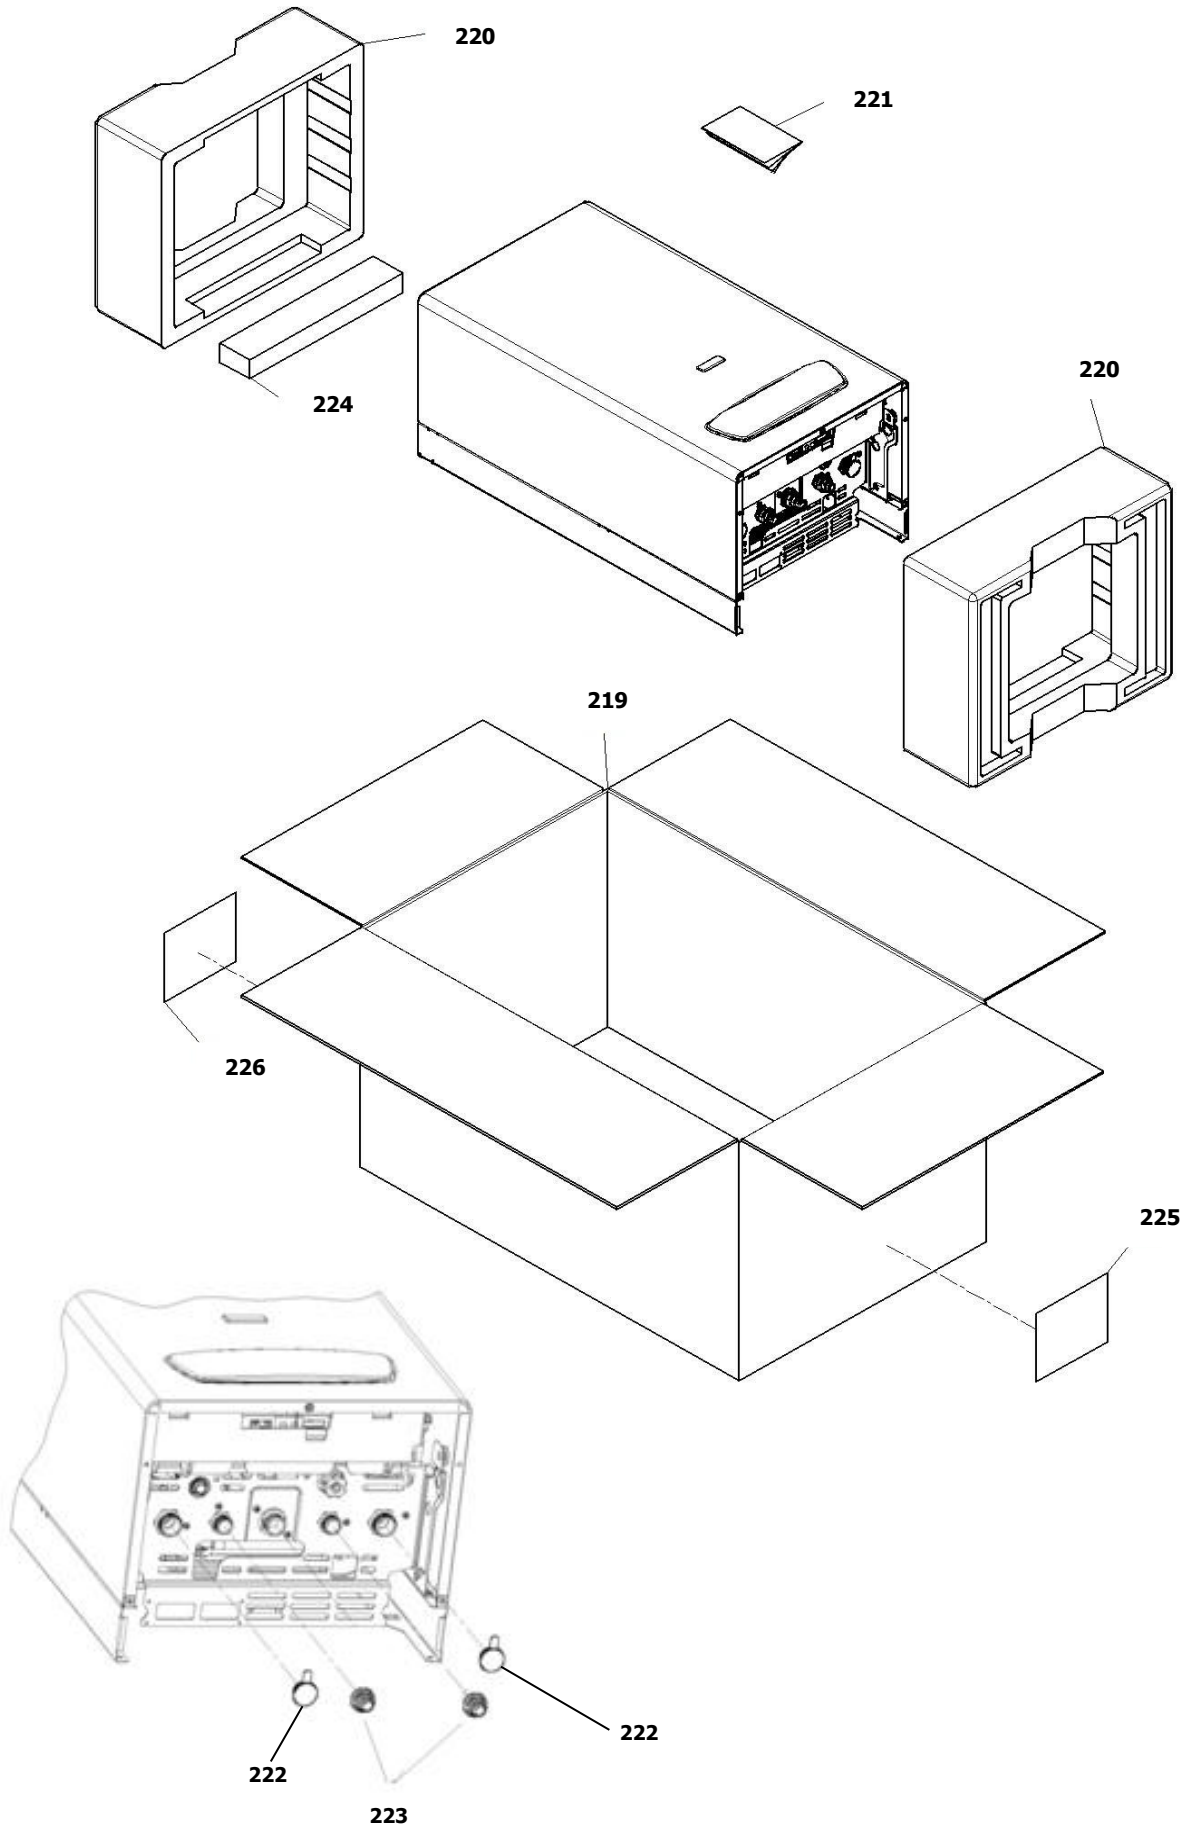

30001818	کد:
	کد قدیم: -
0	شماره بازنگری
1401/04/25	صفحه 19

نقشه انفجاری شופاز
PerlaPro 28RSi N NG