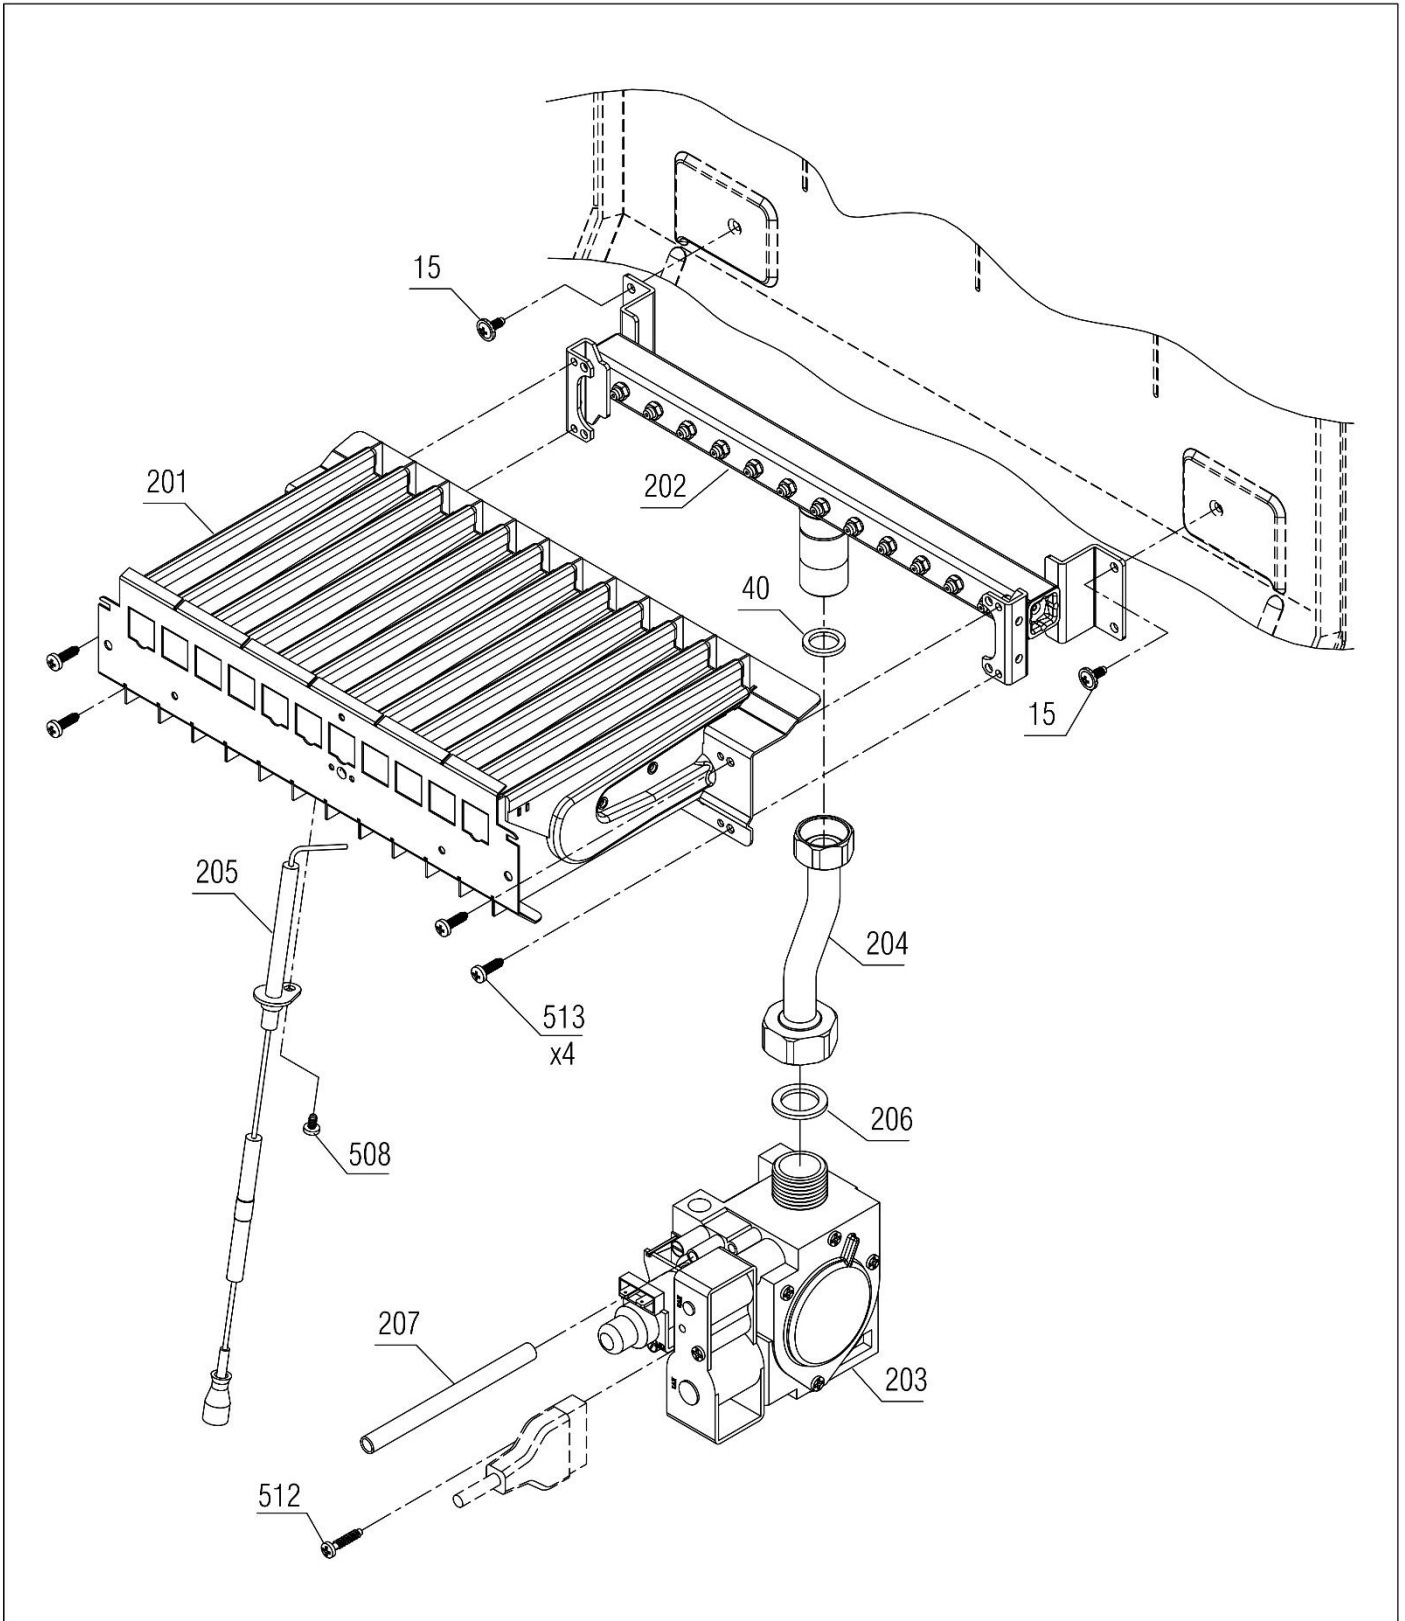

30001818	کد:
	کد قدیم: -
0	شماره بازنگری
1401/04/25	صفحه 17

نقشه انفجاری شویفاز
PerlaPro 28RSi N NG