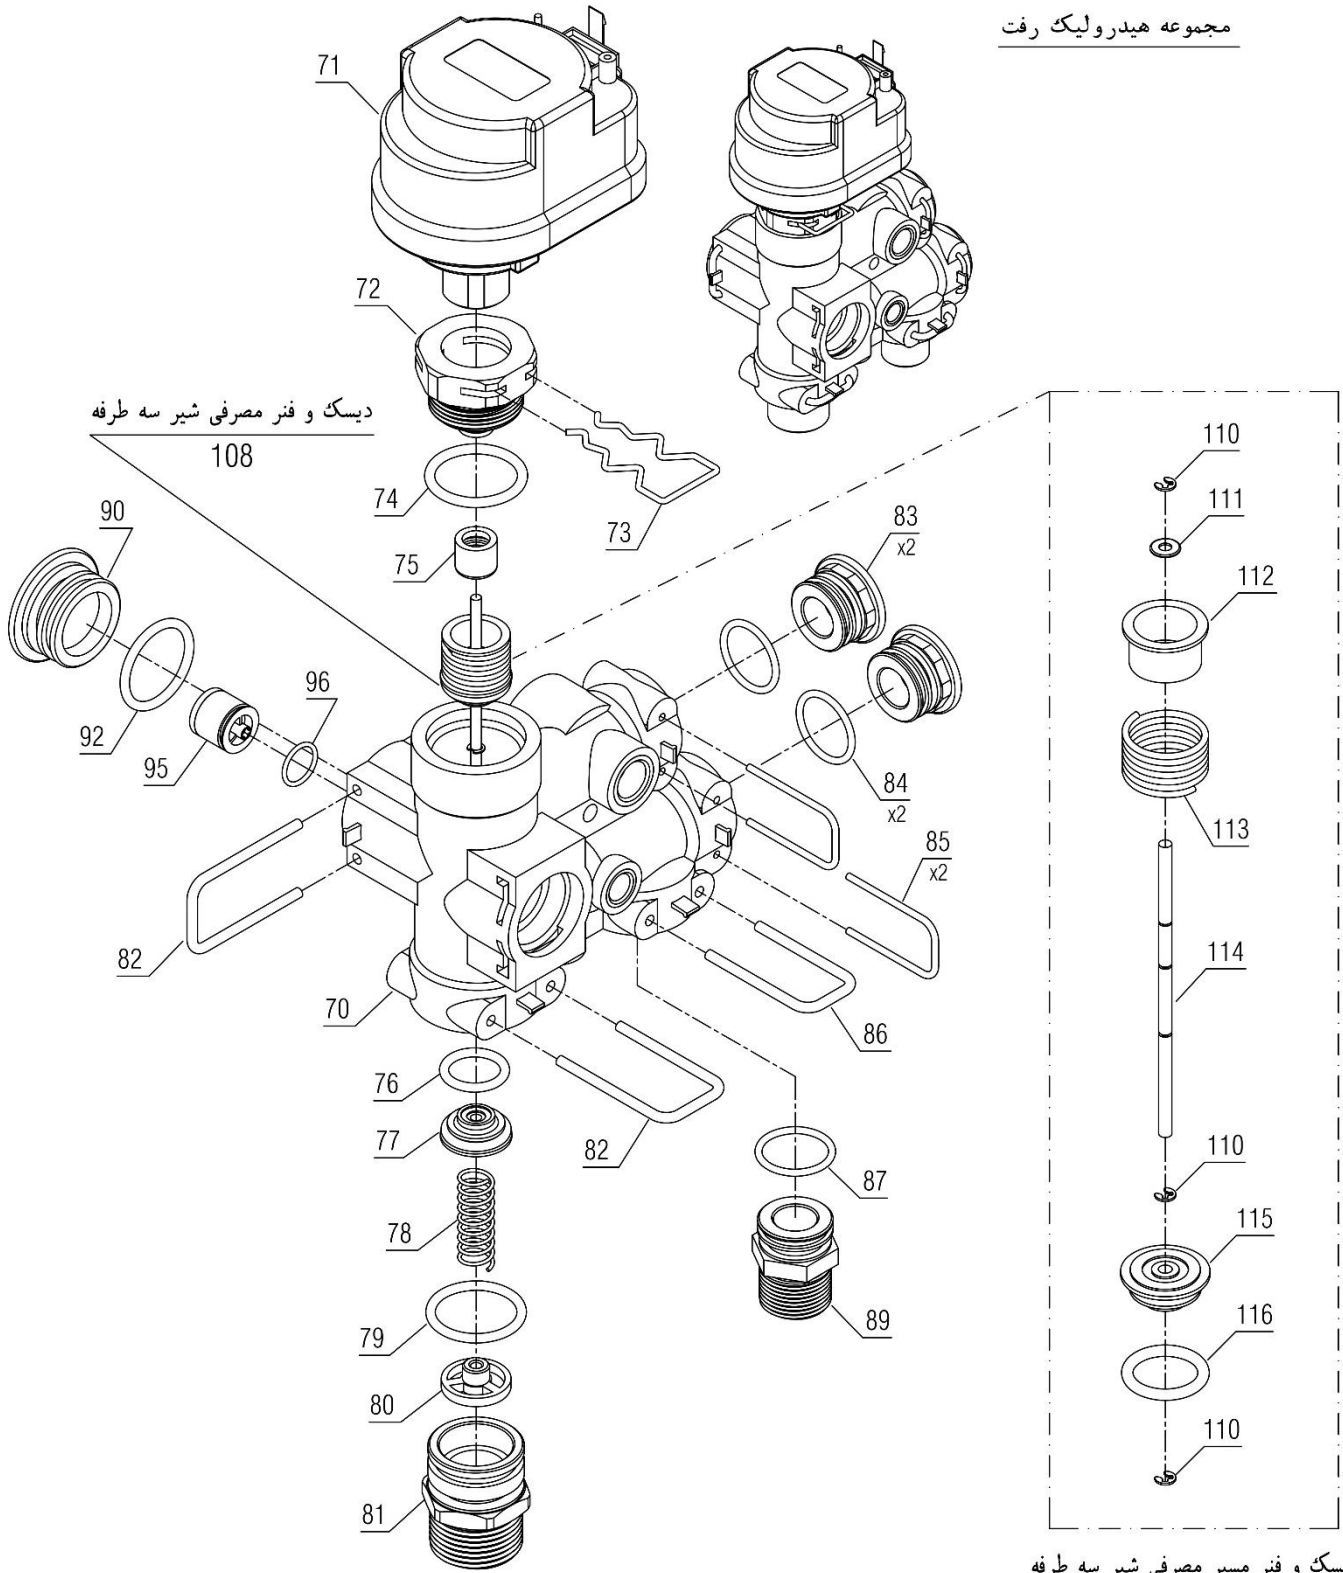

30001818

کد:

کد قدیم: -

شماره بازنگری 0

1401/04/25

صفحه 10

نقشه انفجاری شوفاز PerlaPro 28RSi N NG

مجموعه هیدرولیک رفت

دیسک و فنر مسير مصرفی شیر سه طرفه

کد: 30001818	نقشه انفجاری شوفاز PerlaPro 28RSi N NG	
کد قدیم: -		
شماره بازنگری 0		
صفحه 11		
1401/04/25		

شماره	نام	کد قدیم	کد جدید	کد خرید	تعداد
70	Bita 22 Sealed) چند راهه آب رفت P.GH)	-	20011832	20009566	1
71	Kramer $ محرک الکتریکی شیر سه طرفه	-	15004535	20011932	1
72	مجموعه مغزی پلیمری شیر سه طرفه Bita	-	20010374	20009568	1
73	خار فنری اتصال محرک شیر سه طرفه Bita	-	15004003	20009569	1
74	اورینگ مغزی پلیمری (Bita23.8) x2.9	-	15004009	20009570	1
75	دیپراگم لاستیکی آبیند شیر سه طرفه Bita	-	15004005	20009594	1
76	اورینگ مجموعه دیسک (Bita(14.3x2.6	-	15004014	20012370	1
77	مجموعه دیسک شیر سه طرفه Bita	-	20010103	20009574	1
78	فنر کوچک شیر سه طرفه Bita	-	15004015	20009573	1
79	اورینگ مغزی 4/3 (Bita(23.5x2.6	-	15003997	20009576	2
80	نشیمنگاه فنر کوچک شیر سه طرفه Bita	-	20010826	20011897	1
81	مغزی 4/3 شیر سه طرفه Bita	-	20009954	20011898	1
82	خار فنری مغزی 3/4 Bita	-	15003998	20009578	2
83	درپوش بدنه اصلی هیدرولیک رفت Bita	-	20011264	20009582	2
84	اورینگ درپوش بدنه رفت (Bita (17.3x2.7	-	15004001	20009583	2
85	خار فنری درپوش بدنه هیدرولیک رفت Bita	-	15004002	20011887	2
86	خار فنری مغزی 1/2 Bita	-	15003993	20011880	1
87	اورینگ مغزی 2/1 (Bita(18.3x2.1	-	15003995	20009580	1
89	مغزی برنجی Bita1/2	-	20009953	20009579	1
90	درپوش شیر بایپس Bita	-	20011263	20009575	1
92	Bita (12.5x1.2) پس اورینگ شیر بای	-	15004452	20012371	1
95	Bita 7m شیر یکطرفه بایپس	-	15003921	20009761	1

108	دیسک و فنر مصرفی شیر سه طرفه	-	20011921	20009571	-
شماره	نام	کد قدیم	کد جدید	کد خرید	تعداد
110	خار فنری شیر سه طرفه Bita	-	15004250	-	3
111	واشر فلزی ترموکوپل	55087013	15001055	-	1
112	نشیمنگاه فنر شیر سه طرفه	-	20009961	-	1
113	فنر بزرگ شیر سه طرفه Bita	-	15004012	-	1
114	میله شیر سه طرفه Bita	-	20009960	-	1
115	Bita مجموعه دیسک شیر سه طرفه	-	20010103	20009574	1