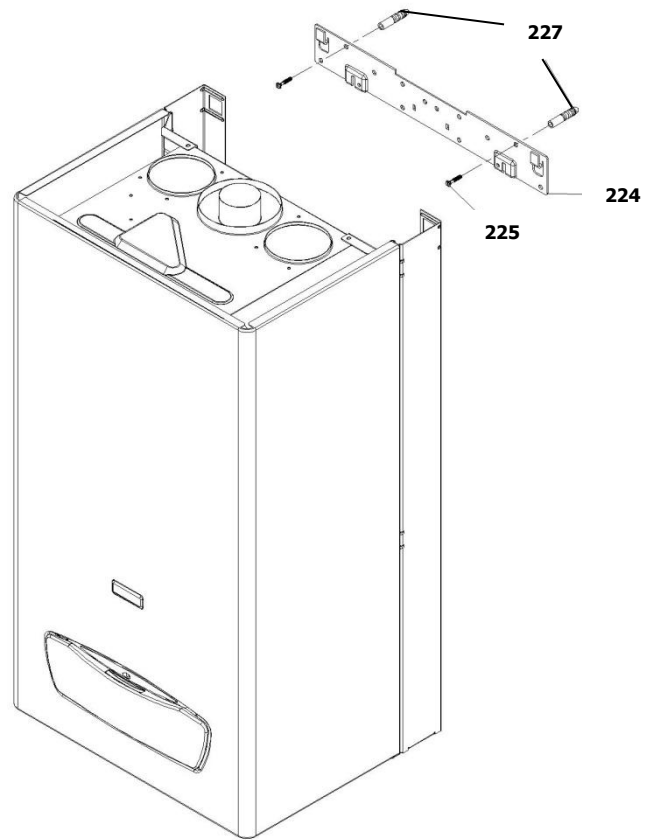

30001818	کد:	نقشه انفجاری شופاژ PerlaPro 28RSi N NG	
	کد قدیم: -		
	شماره بازنگری 0		
1401/04/25	صفحه 21