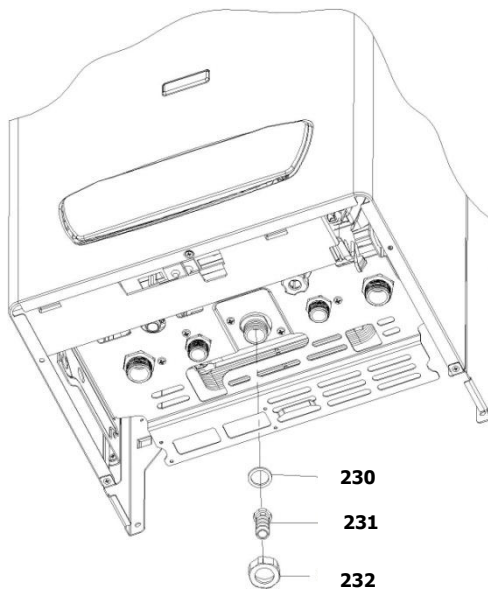

30001818	کد:	نقشه انفجاری شופاژ PerlaPro 28RSi N NG	
	کد قدیم: -		
	شماره بازنگری 0		
1401/04/25	صفحه 21