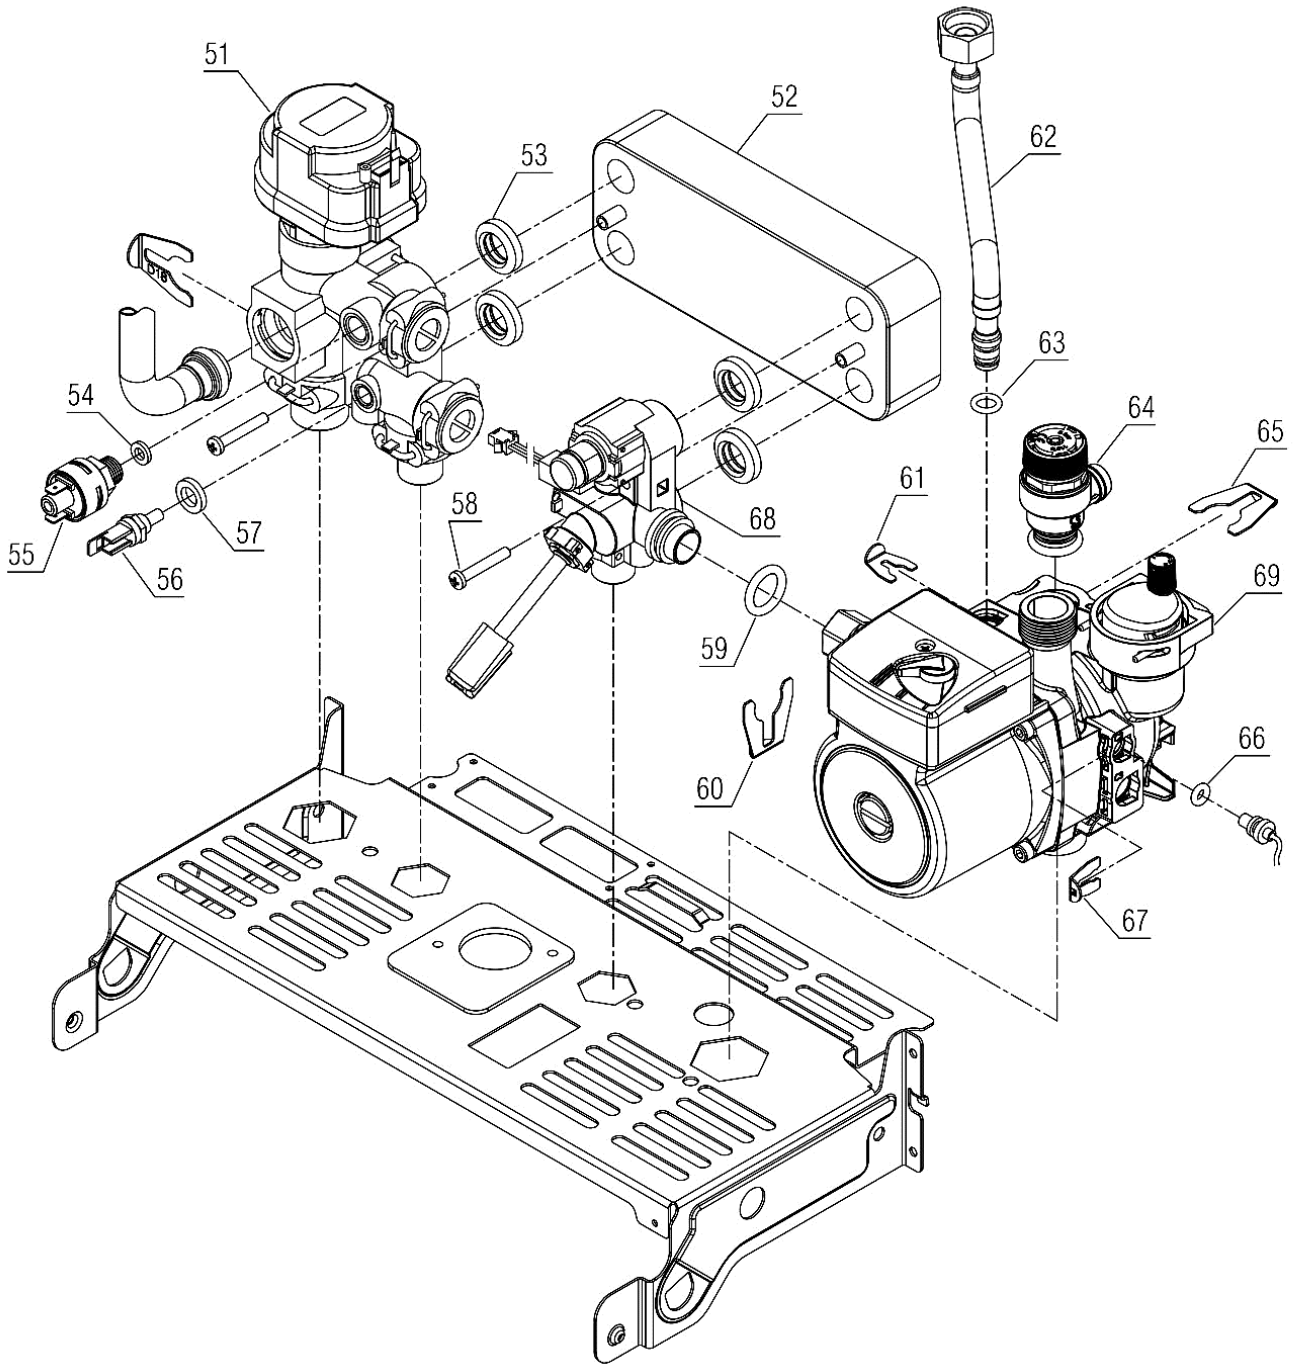

*

1. سه عدد جهت اتصال برد به محفظه برد.
2. يك عدد جهت اتصال بلوك اتصال زمین.

30001818	کد:
	کد قدیم: -
0	شماره بازنگری
1401/04/25	صفحه 8

نقشه انفجاری شופاژ
PerlaPro 28RSi N NG

مجموعه مدار هیدرولیک

کد: 30001818	نقشه انفجاری شوفاز PerlaPro 28RSi N NG	
کد قدیم: -		
شماره بازنگری 0		
صفحه 9		
1401/04/25		