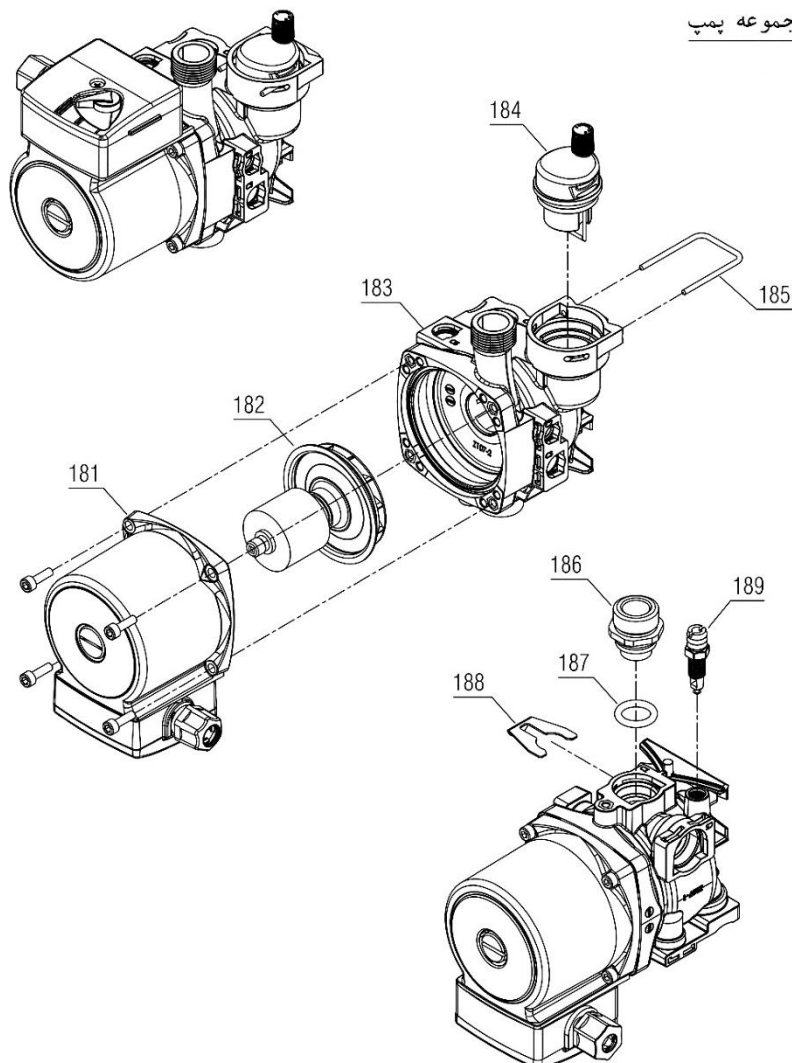

30001818	کد:	نقشه انفجاری شوفاز PerlaPro 28RSi N NG	
	کد قدیم: -		
	شماره بازنگری 0		
1401/04/25	صفحه 14		

مجموعه پمپ

شماره	نام	کد قدیم	کد جدید	کد خرید	تعداد
181	استاتور $Perlapro32RSi KramerC.Z108-15-7S	-	15005207	-	-
182	روتور پمپ $ Kramer 32 RSi	-	15004744	20012321	-
183	مجموعه هوزینگ پمپ $Parma 22RSi	-	15004462	20009642	-
184	شیر هواگیری پمپ Bita 22 Sealed	-	15003874	20009645	-
185	خار فنی شیر هواگیری Bita 22 Sealed	-	15003875	20009646	-
186	مغزی 3/4 پمپ Bita 22 Sealed	-	20010186	20009643	-
187	اورینگ sealed 22 x4 Bit17	-	15003551	20009616	-
188	خار فنی شیر اطمینان Parma22Rsi	-	20009495	20004270	-
189	شیر تخلیه Sealed Bita 22	-	15003876	20009647	-