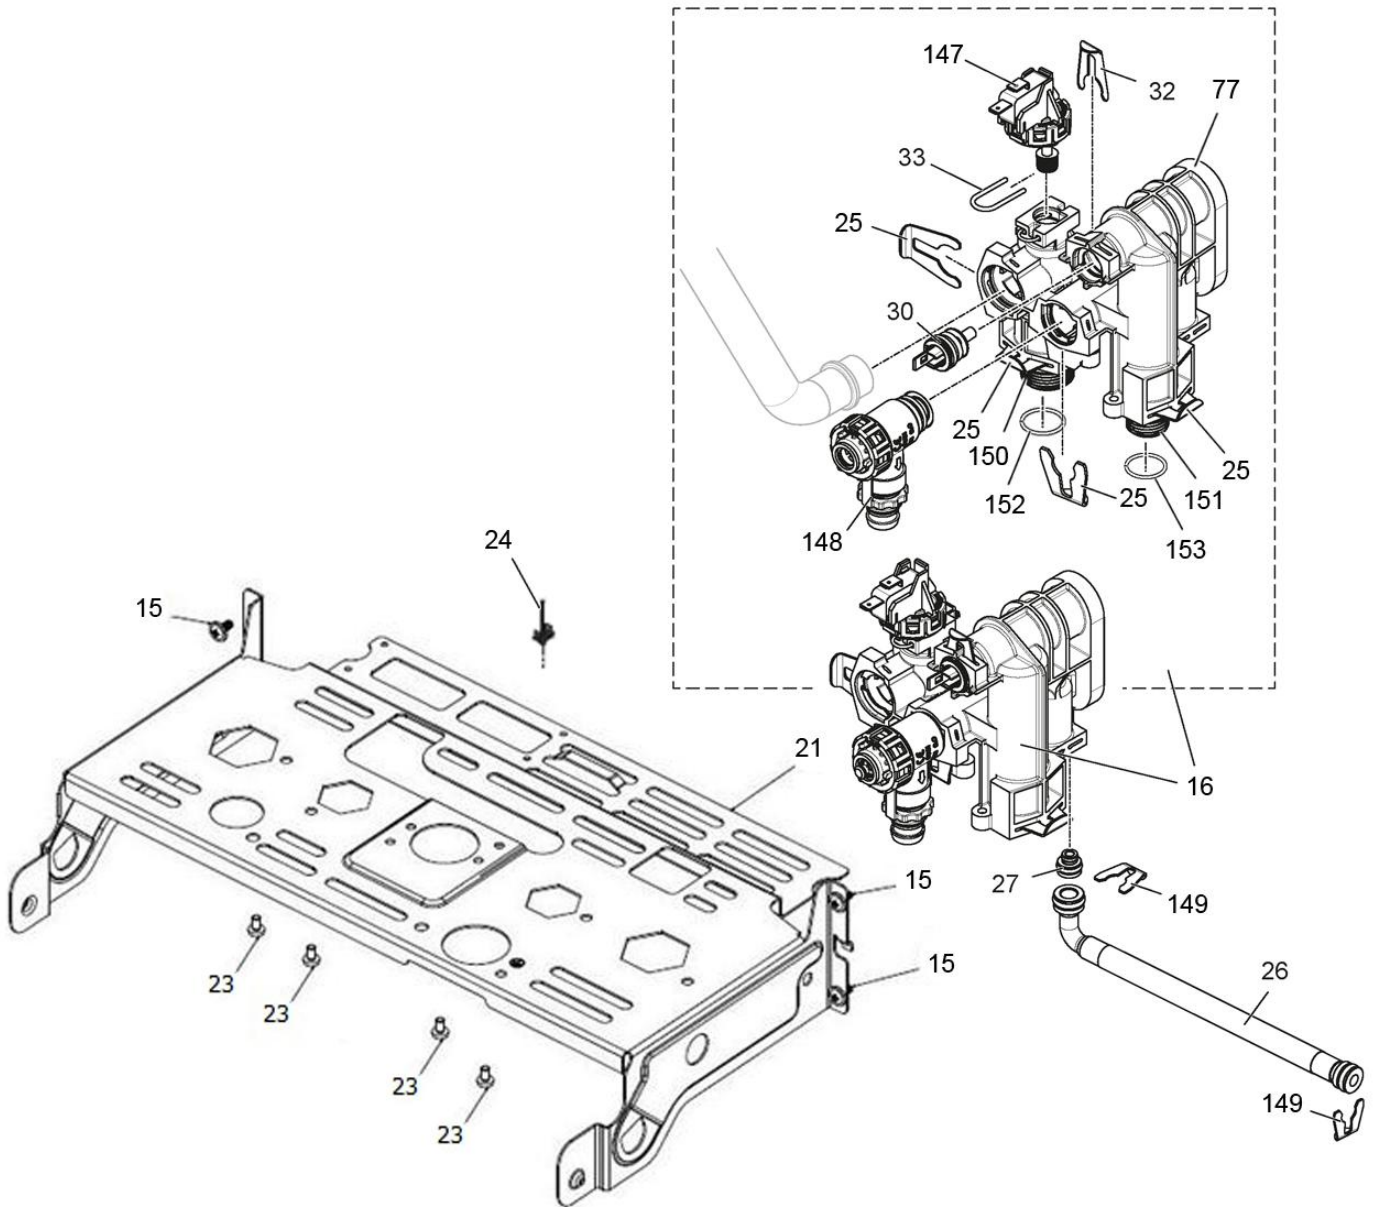

30000098	کد:
B00022104	کد قدیم:
2	شماره بازنگری
96.06.04	صفحه 8

نقشه انفجاری شوقاژ
Perla 24RSi