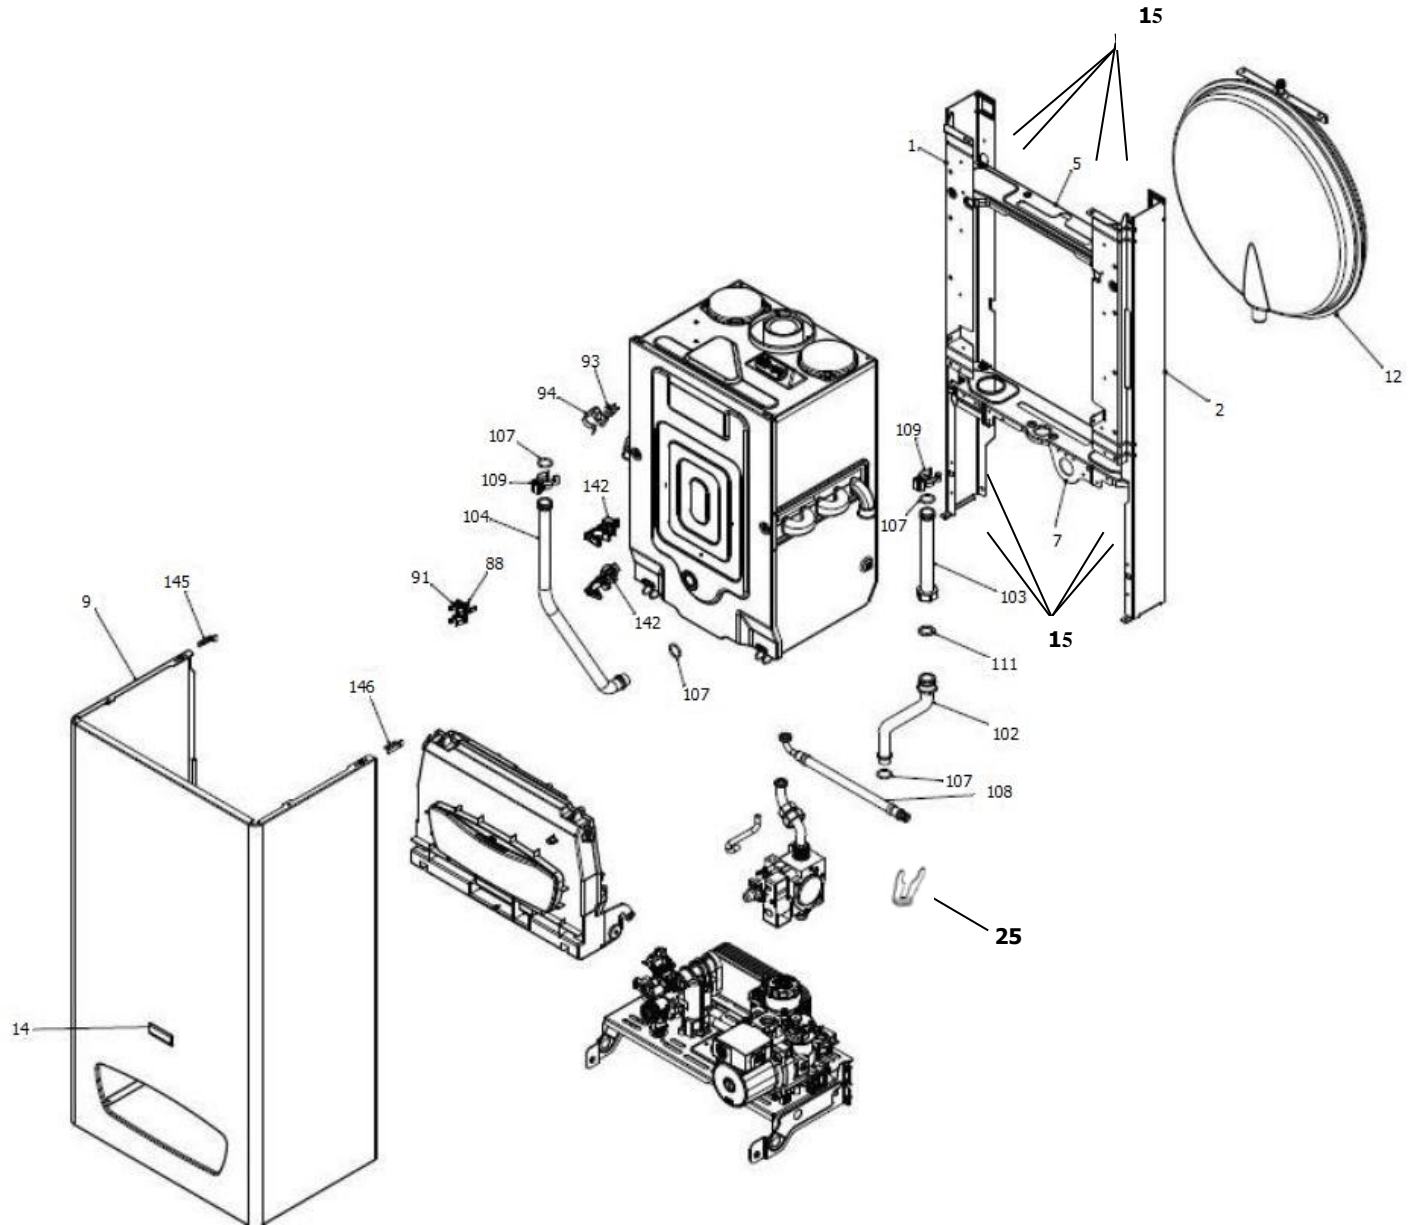

3000098	کد:
B00022104	کد قدیم:
2	شماره بازنگری
96.06.04	صفحه 4

نقشه انفجاری شופاژ
Perla 24RSi