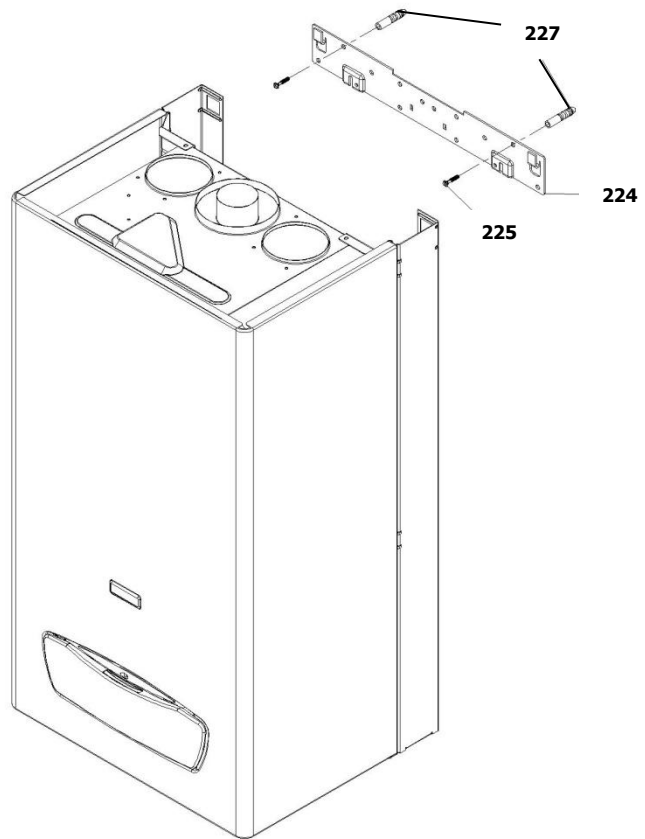

3000098	کد:	نقشه انفجاری شופاژ Perla 24RSi	
B00022104	کد قدیم:		
2	شماره بازنگری		
96.06.04	صفحه 18