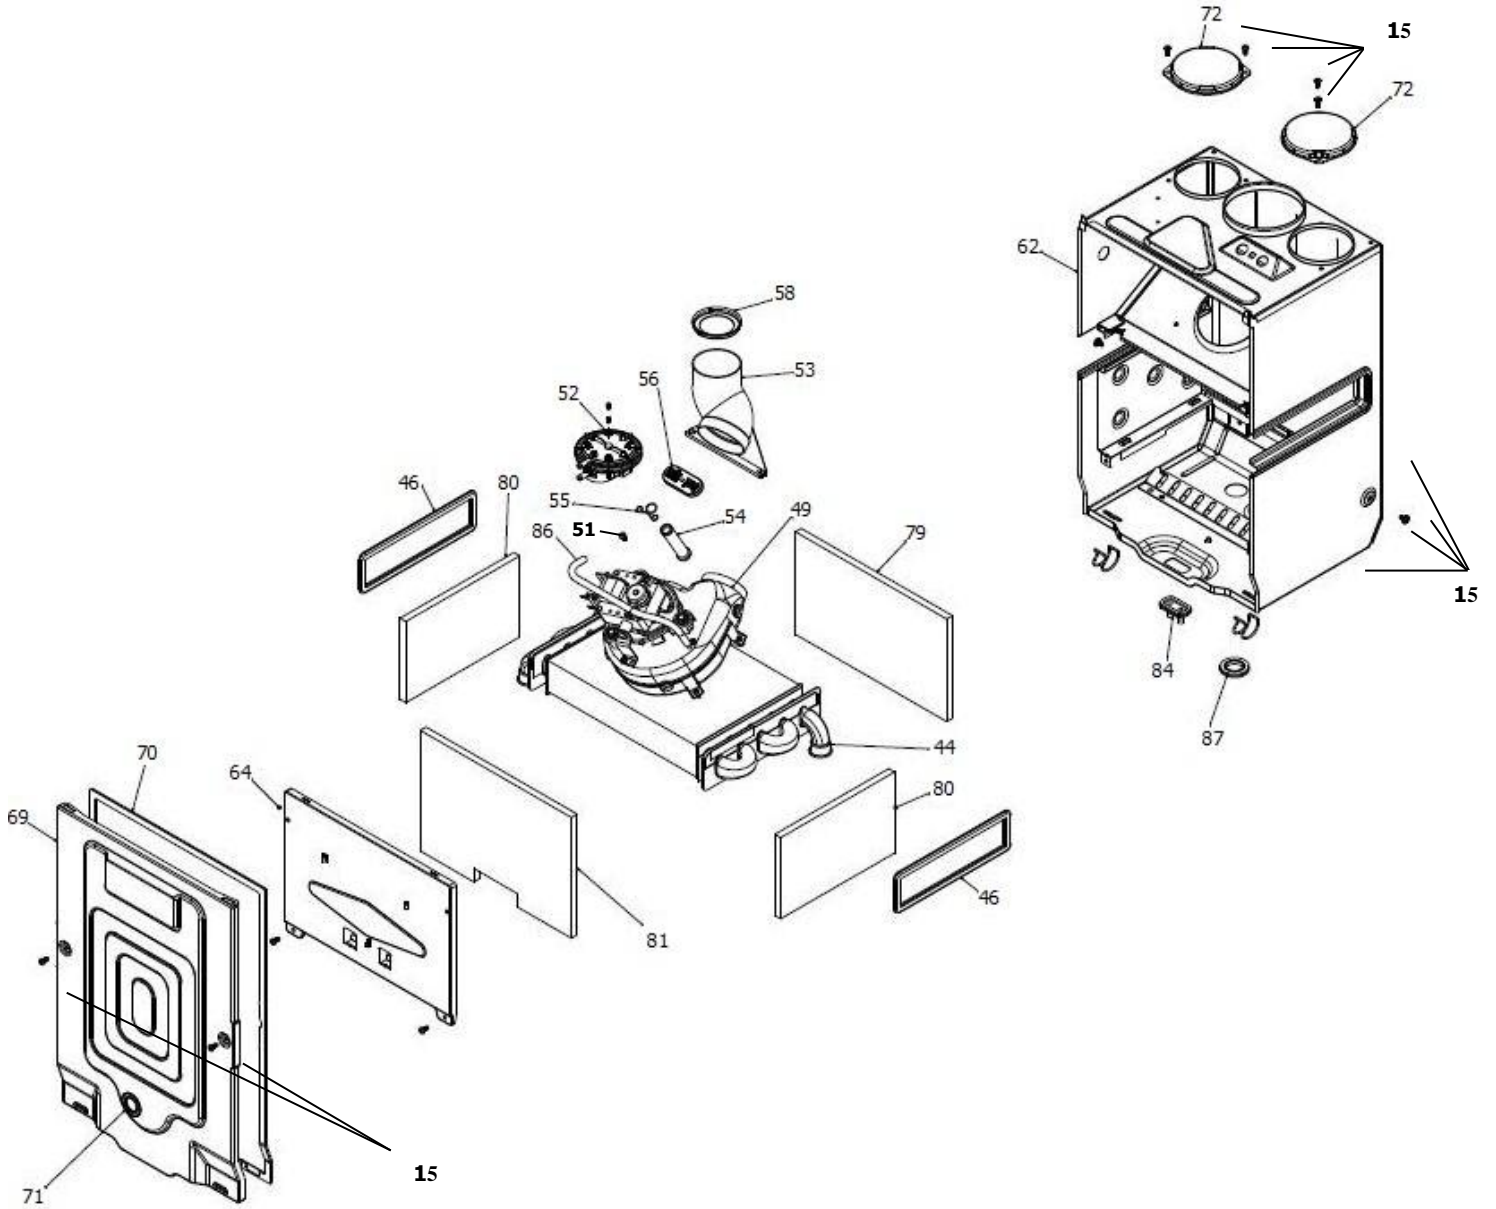

30000098	کد:
B00022104	کد قدیم:
2	شماره بازنگری
96.06.04	صفحه 12

نقشه انفجاری شوقاژ
Perla 24RSi