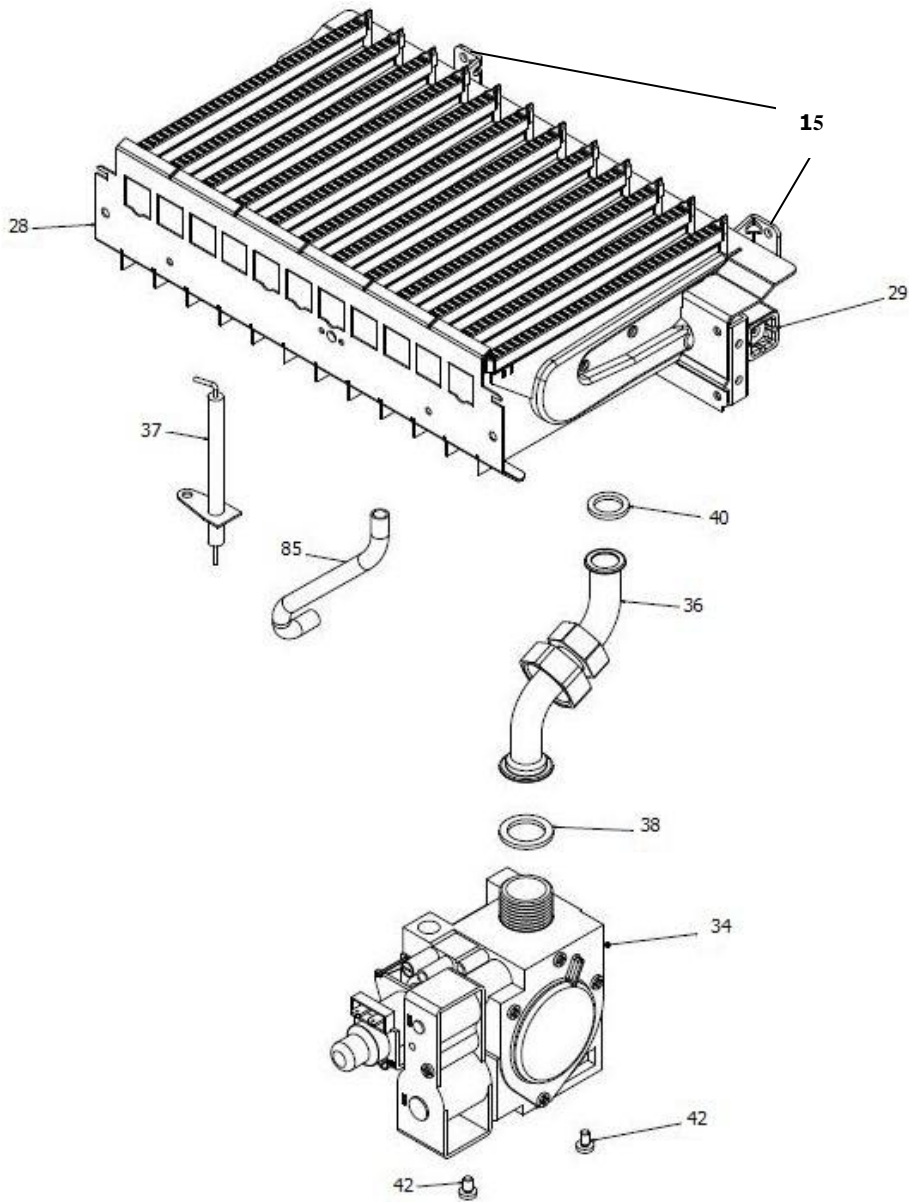

30000098	کد:
B00022104	کد قدیم:
2	شماره بازنگری
96.06.04	صفحه 14

نقشه انفجاری شوقاژ
Perla 24RSi