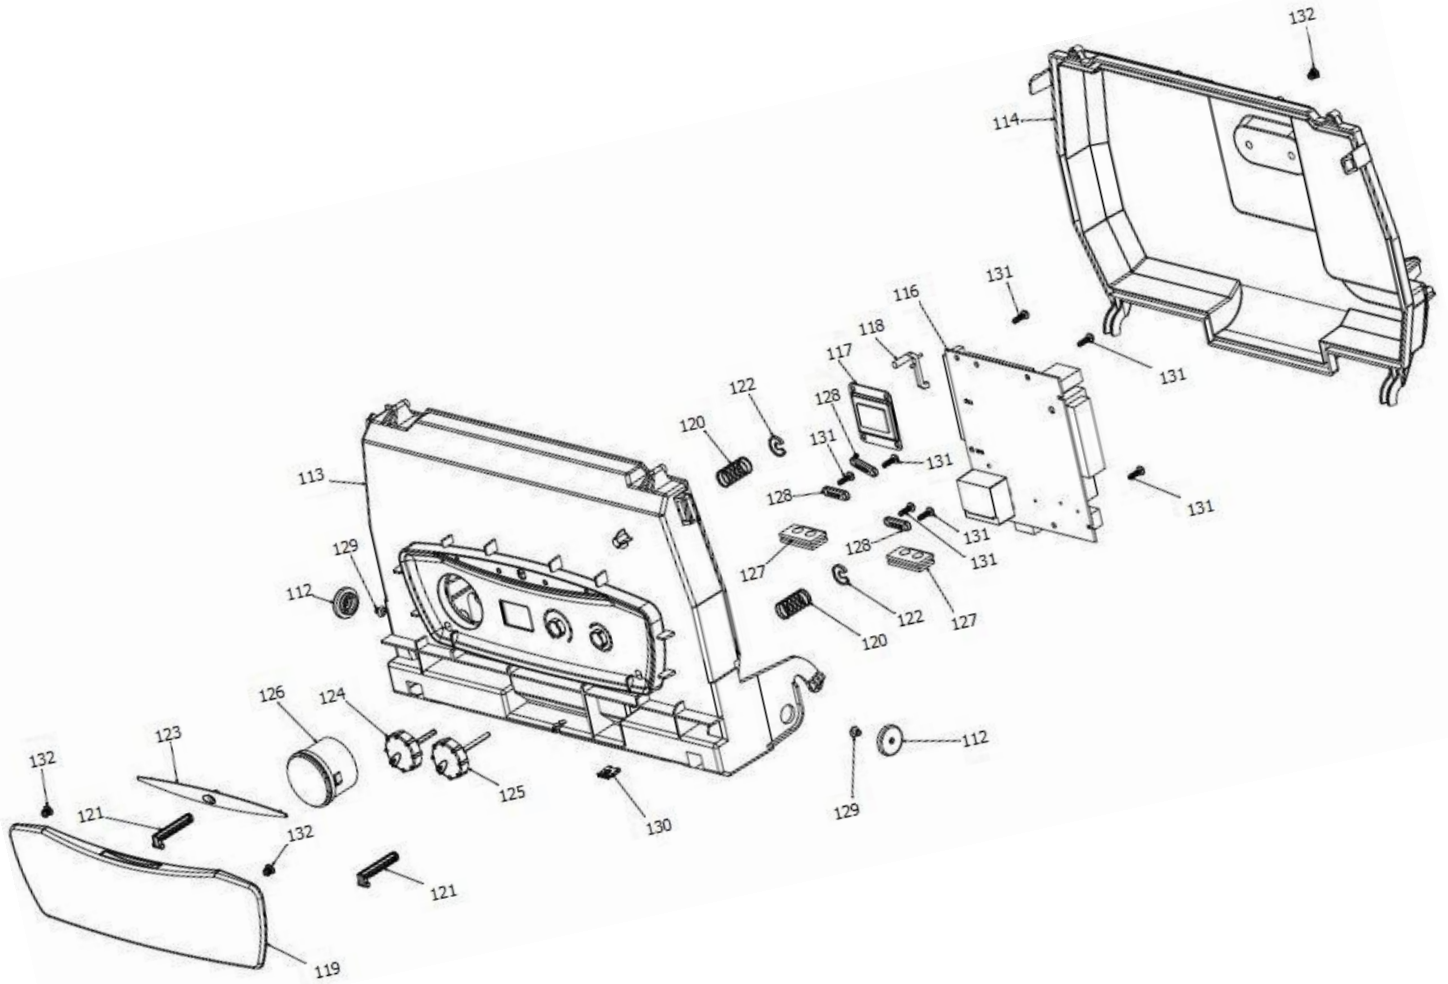

30000098	کد:
B00022104	کد قدیم:
2	شماره بازنگری
96.06.04	صفحه 6

نقشه انفجاری شופاژ
Perla 24RSi