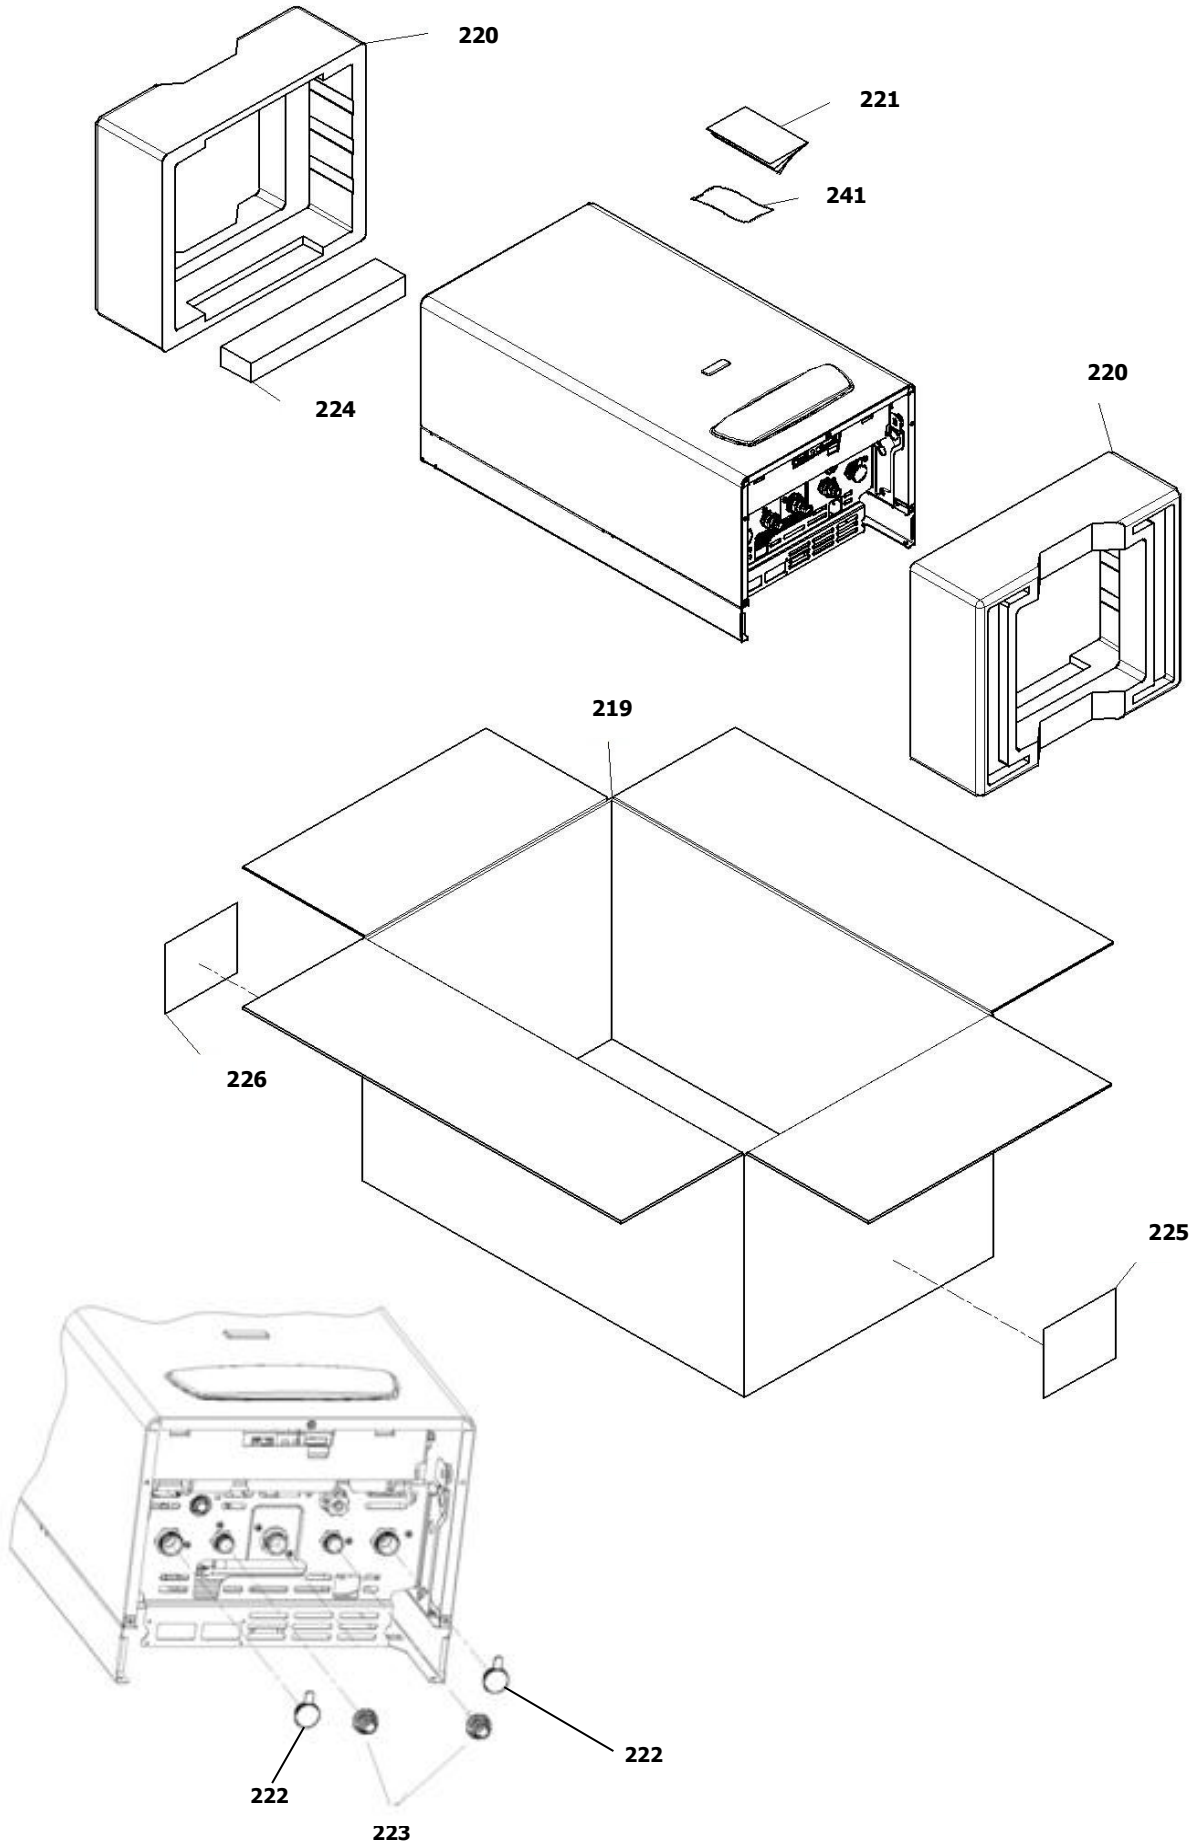

30000098	کد:
B00022104	کد قدیم:
2	شماره بازنگری
96.06.04	صفحه 16

نقشه انفجاری شופاژ
Perla 24RSi