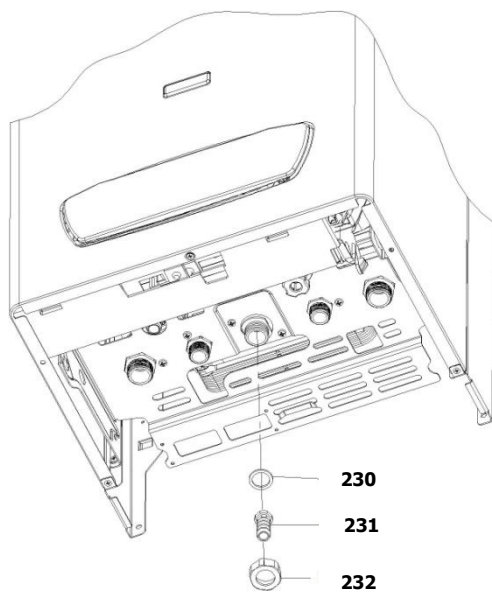

3000098	کد:	نقشه انفجاری شופاژ Perla 24RSi	
B00022104	کد قدیم:		
2	شماره بازنگری		
96.06.04	صفحه 18