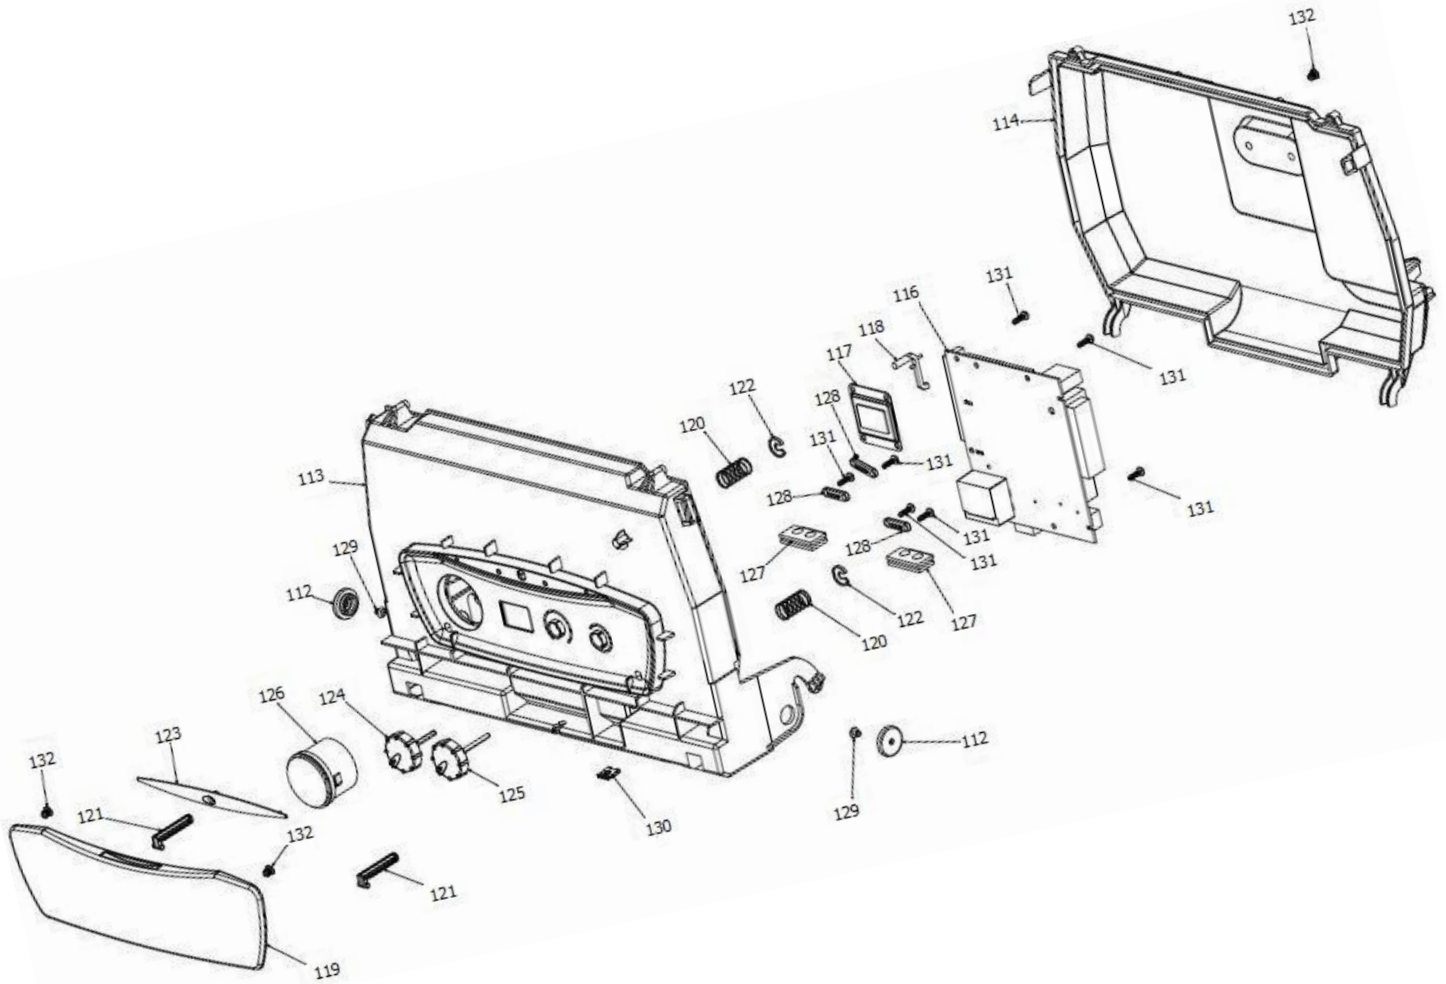

30000099	کد:
B00022105	کد قدیم:
2	شماره بازنگری
96.06.04	صفحه 6

نقشه انفجاری شوقاژ
Perla 28 RSi