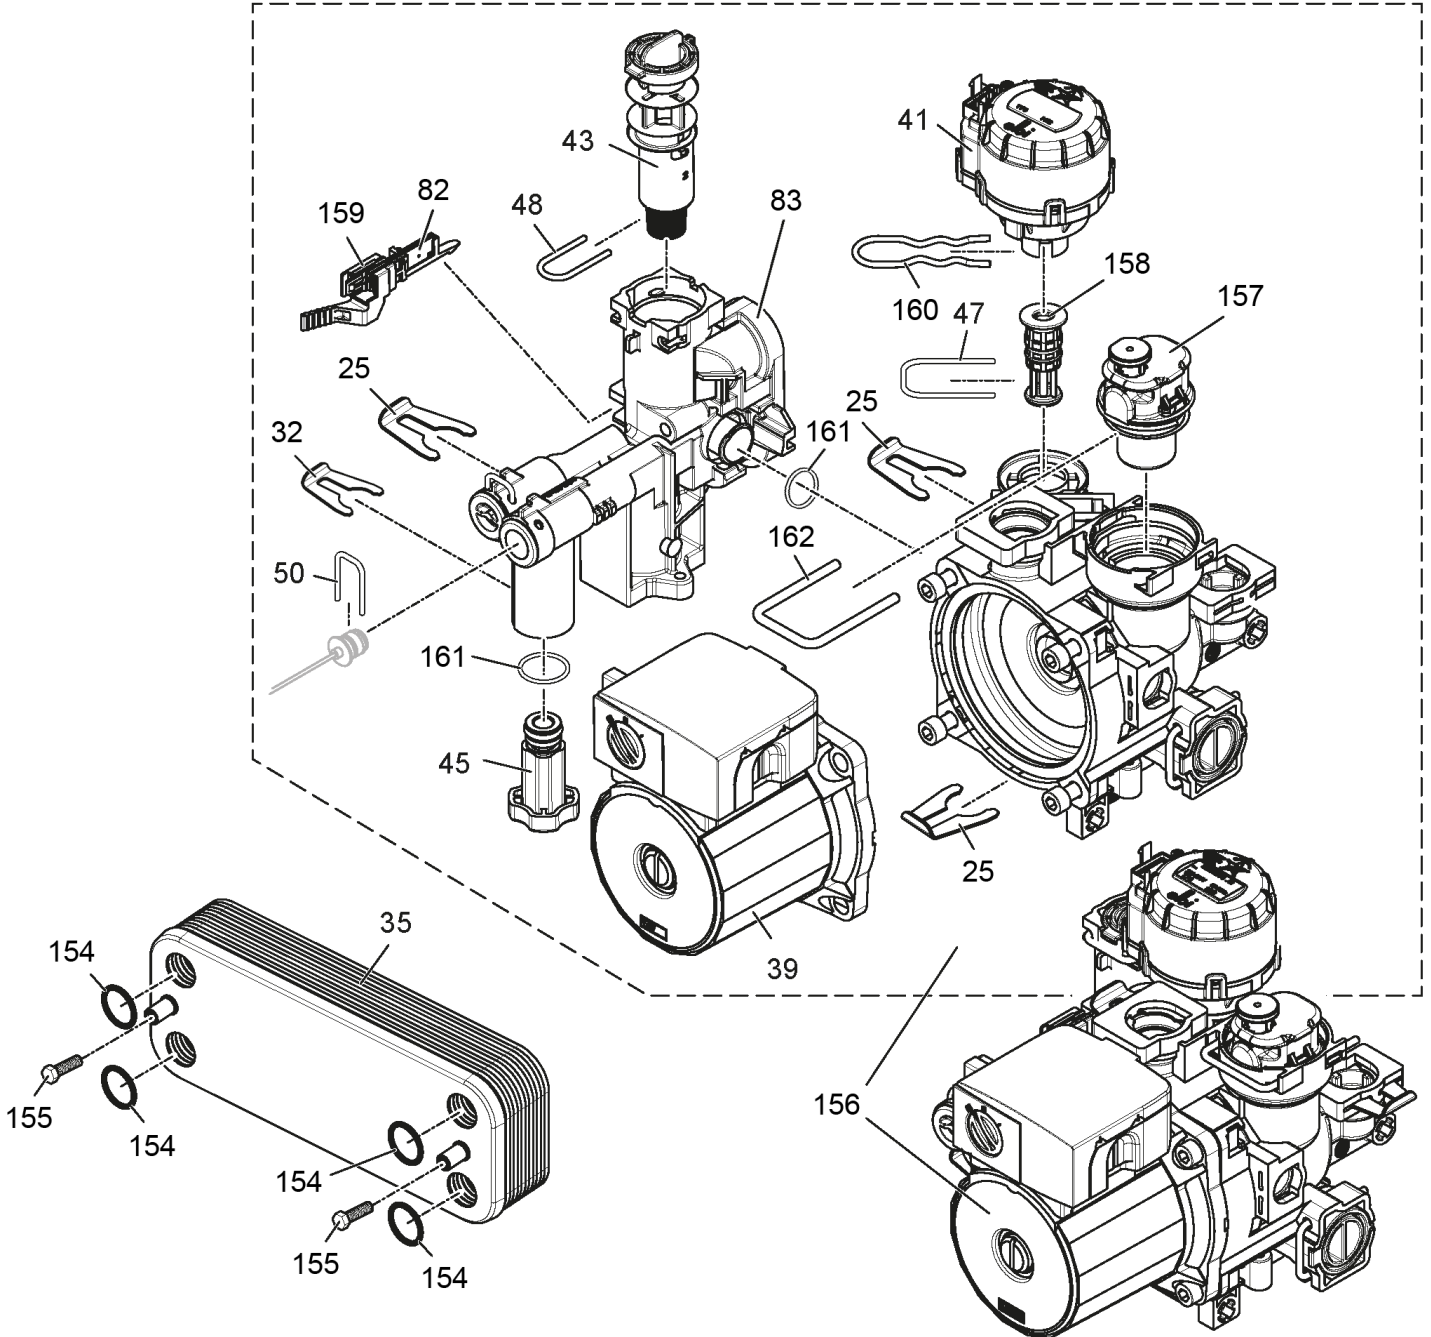

30000099	کد:
B00022105	کد قدیم:
2	شماره بازنگری
96.06.04	صفحه 10

نقشه انفجاری شوقاژ
Perla 28 RSi