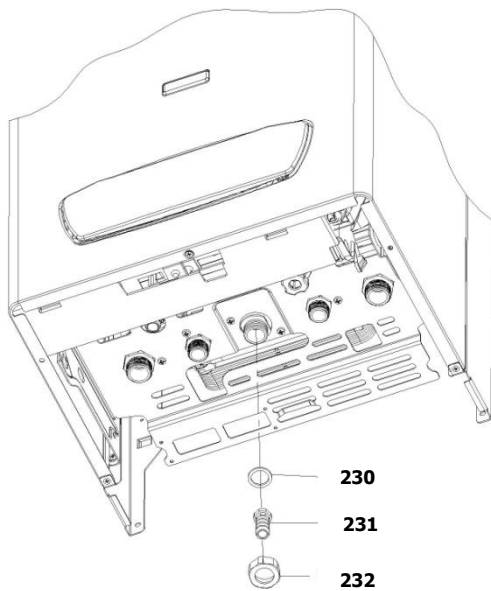

30000099	کد:
B00022105	کد قدیم:
2	شماره بازنگری
96.06.04	صفحه 18

نقشه انفجاری شوقاژ
Perla 28 RSi