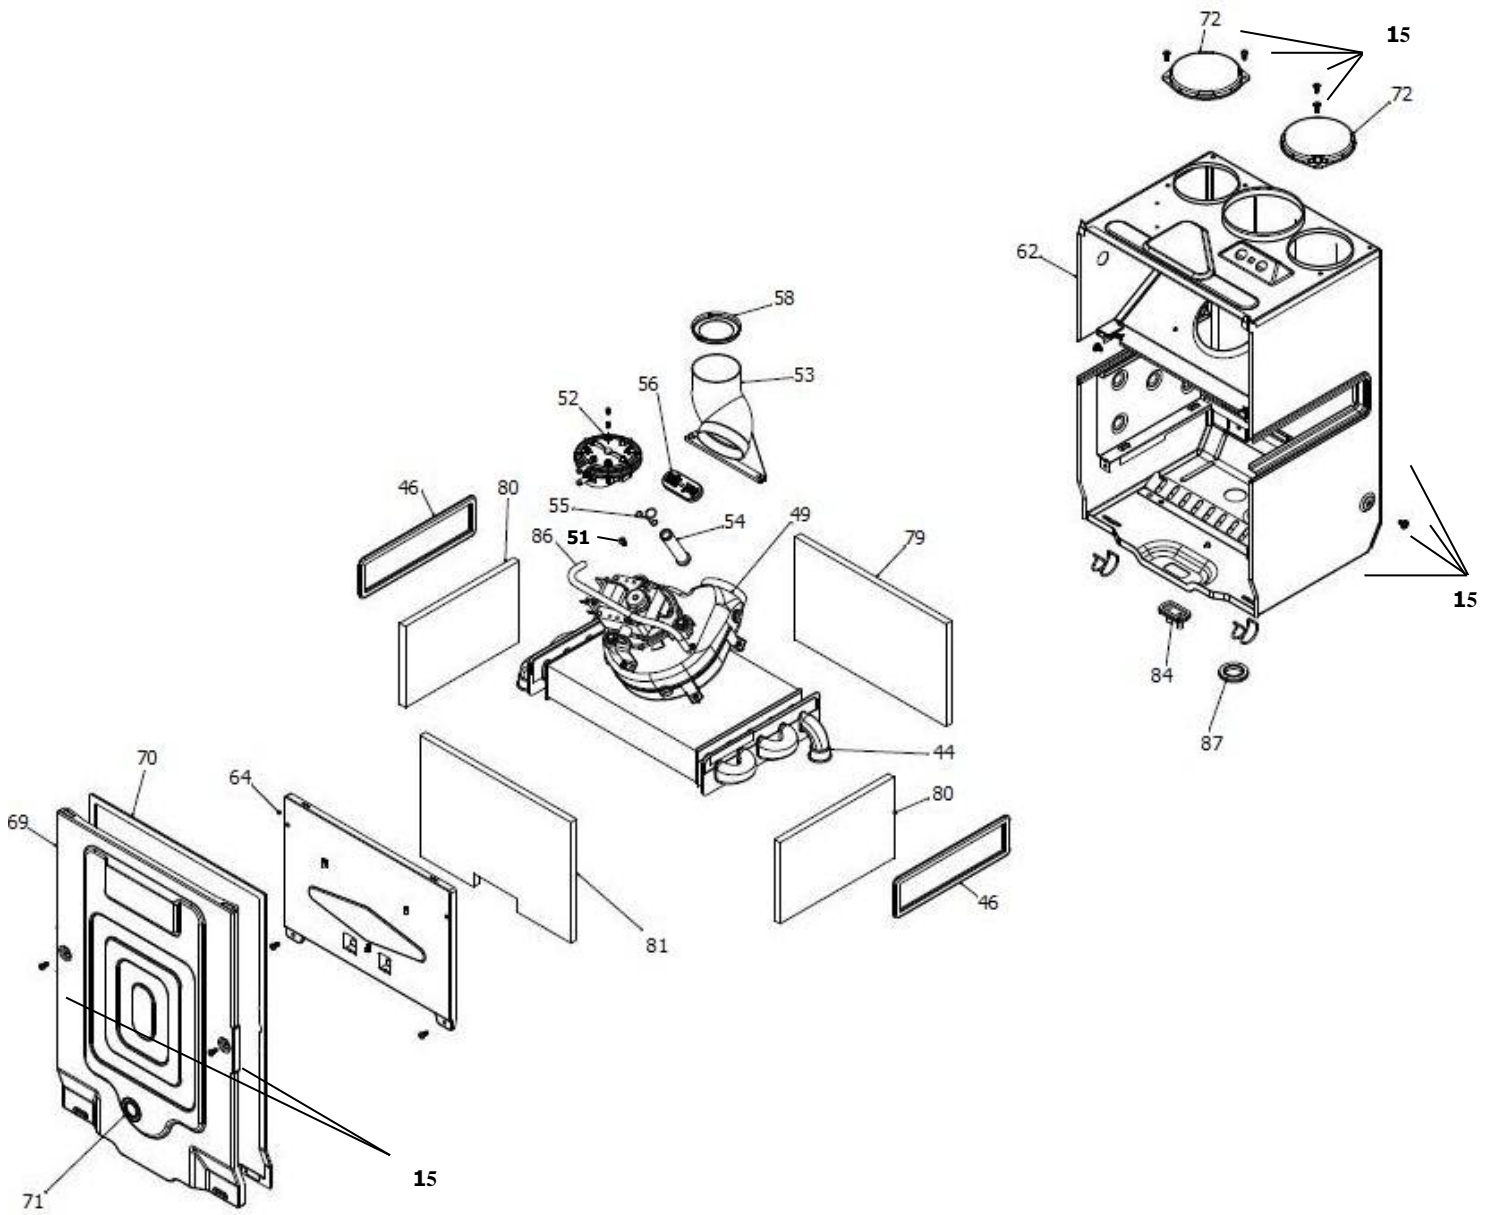

30000099	کد:
B00022105	کد قدیم:
2	شماره بازنگری
96.06.04	صفحه 12

نقشه انفجاری شوقاژ
Perla 28 RSi