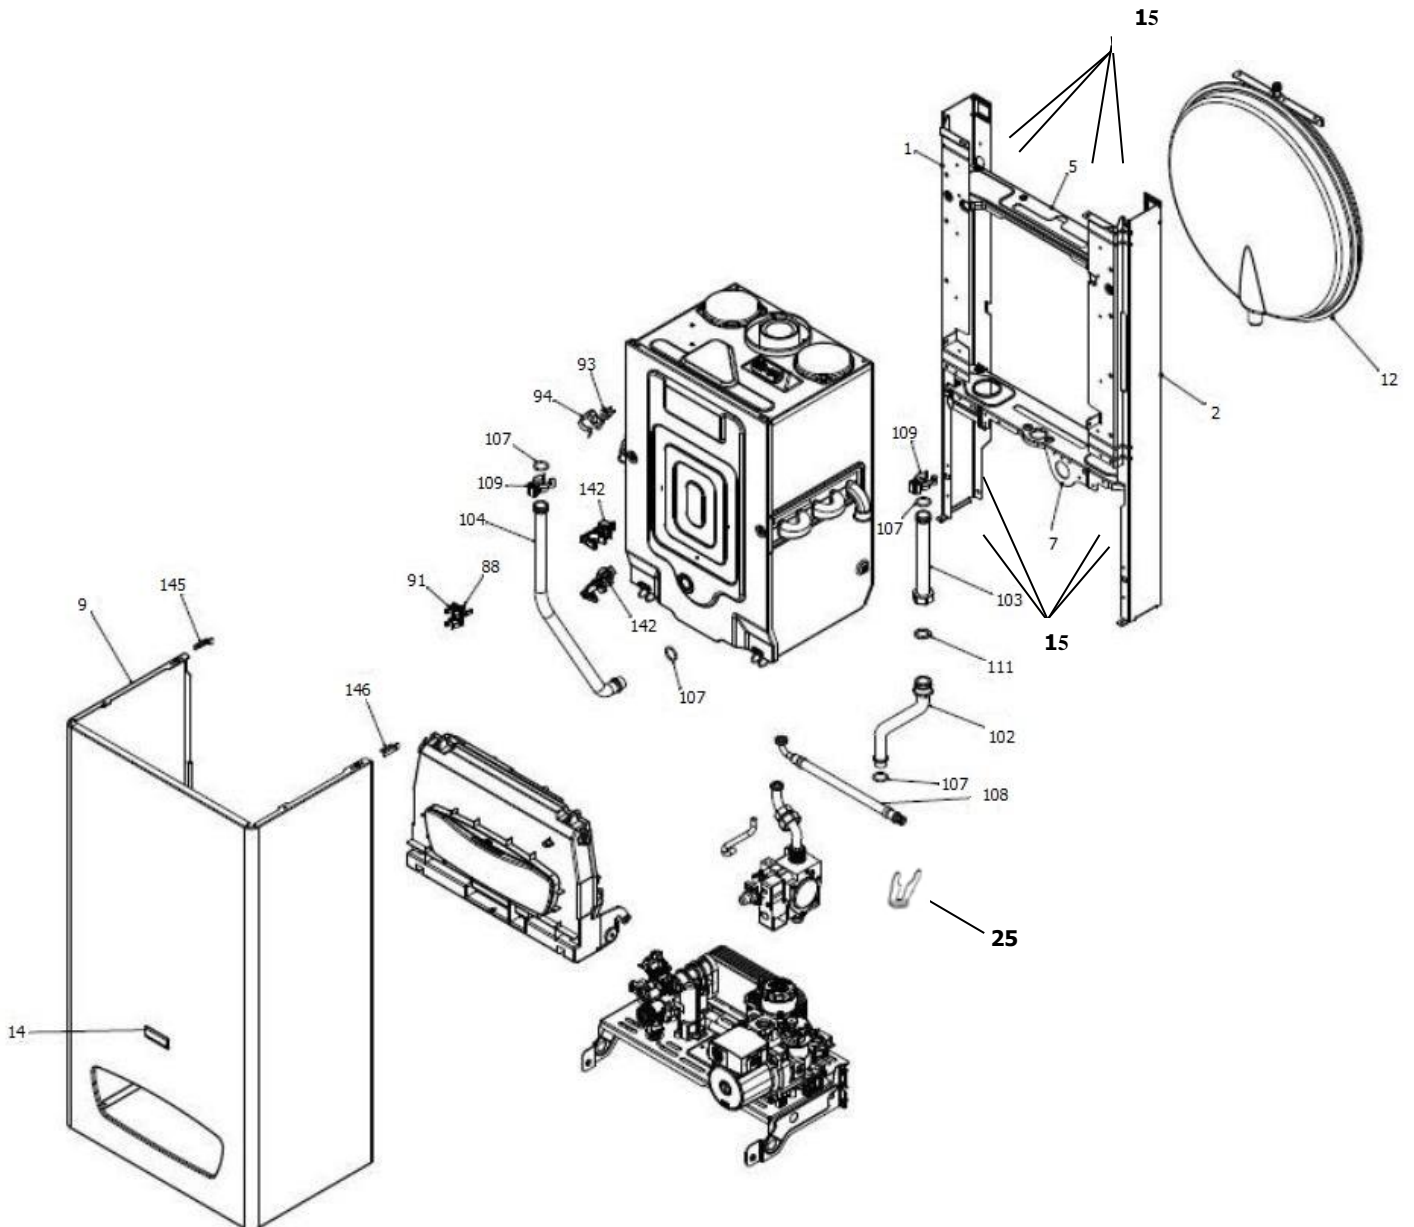

30000099	کد:
B00022105	کد قدیم:
2	شماره بازنگری
96.06.04	صفحه 4

نقشه انفجاری شوقاژ
Perla 28 RSi