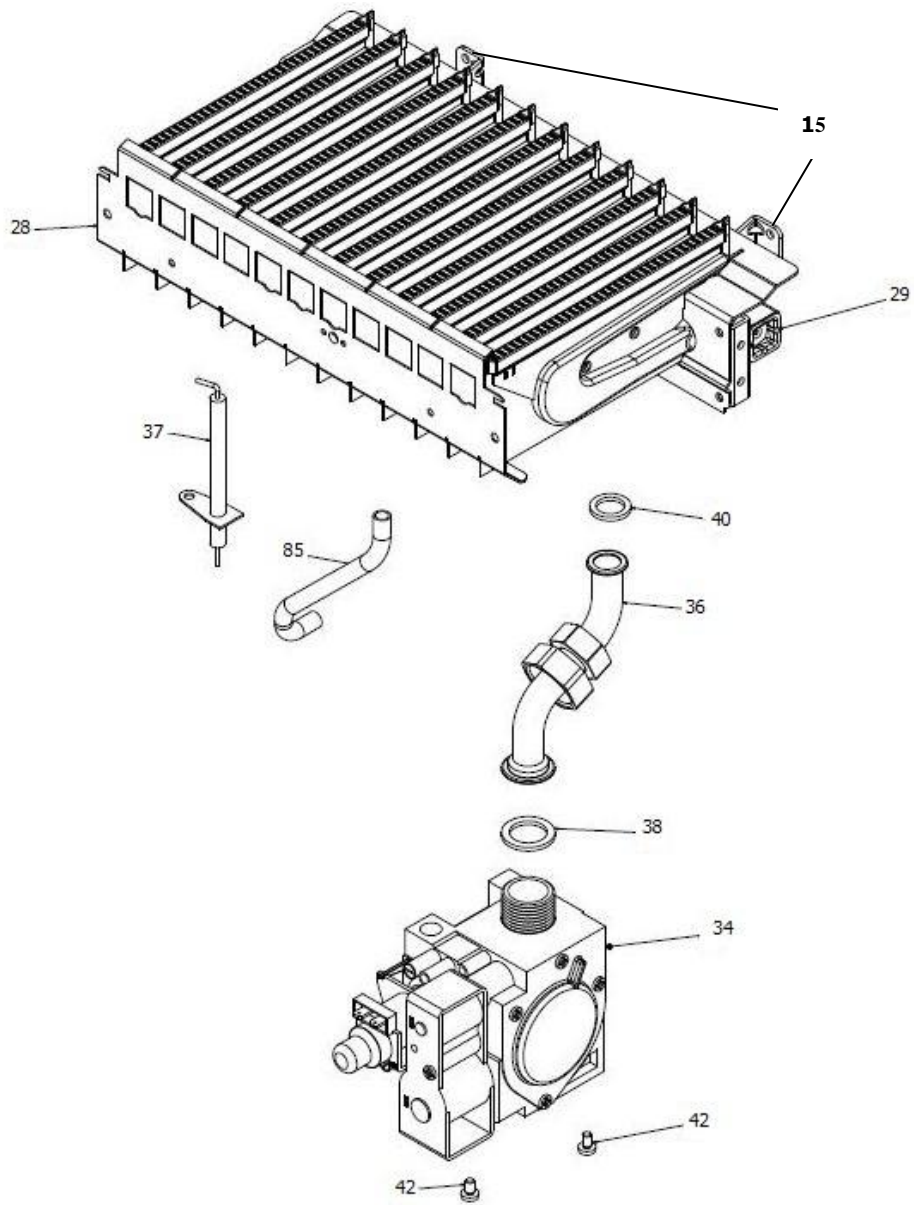

3000099

کد:

B00022105

کد قدیم:

2

شماره بازنگری

96.06.04

صفحه 14

نقشه انفجاری شوقاژ

Perla 28 RSi

30000099	کد:	نقشه انفجاری شوقاژ Perla 28 RSi	
B00022105	کد قدیم:		
2	شماره بازنگری		
96.06.04	صفحه 15		

شماره	نام	کد قدیم	کد جدید	کد خرید	تعداد
*15	پیچ سرواشری 9.5*3.9ST (اتصال چندراهه به محفظه احتراق)	10061090	15000069	20006380	2
28	مجموعه مشعل RSi28P Perla	70261200	15001528	15001528	1
29	چند راهه مشعل RSi28p Perla	56161010	15001154	15001154	1
34	شیر گاز 845Sit جدید	70261020	15001527	20001870	1
34	سولونوئید شیر گاز	-	15001481	20004156	1
36	لوله شیرگاز به مشعل Perla RSi	32163100	15000870	20004510	1
37	الکتروود جرفه زن Perla	29164300	15000736	20005432	1
38	واشر گازبند KI24 2*16.5*24	19061305	20000100	20004520	1
40	واشر آب بند نوایرس KI24 2*12.3*18.4	19061645	20000101	20003642	1
42	پیچ 7045ISO 8*4M	10064110	15000091	20004521	2
85	شیلنگ سیلیکونی شیر گاز به محفظه KIS24	65062025	15001449	15001449	1
131	پیچ چهارسو KI24 12*3.5ST (اتصال کابل شیر گاز)	10061865	15000079	20003546	1
-	پیچ چهارسو 6.5*3.5ST (اتصال حسگر شعله به مشعل)	10164020	15000125	20004518	1
-	پیچ چهارسو 9.5*4.2ST (اتصال مجموعه مشعل به چندراهه)	10062260	15000084	20003550	4