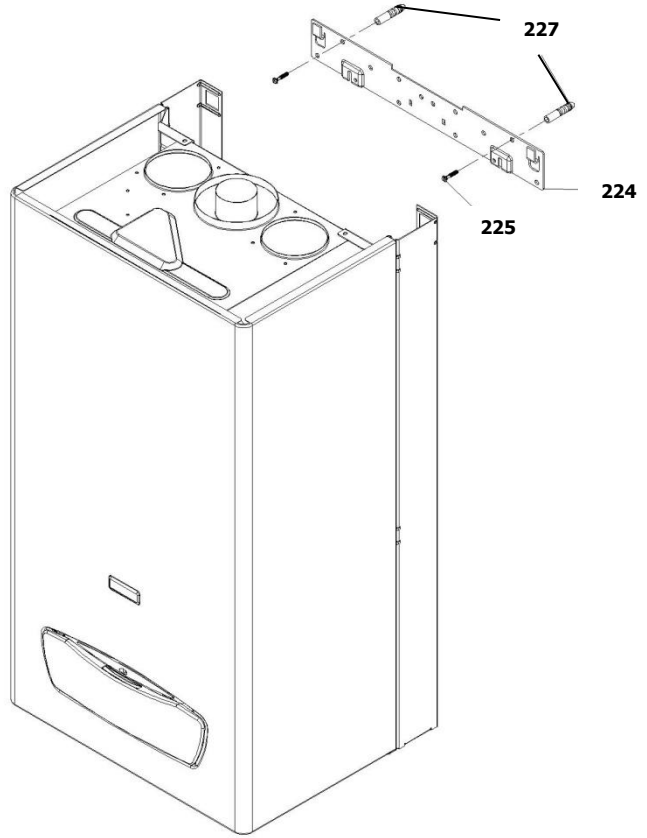

30000099	کد:
B00022105	کد قدیم:
2	شماره بازنگری
96.06.04	صفحه 18

نقشه انفجاری شوقاژ
Perla 28 RSi