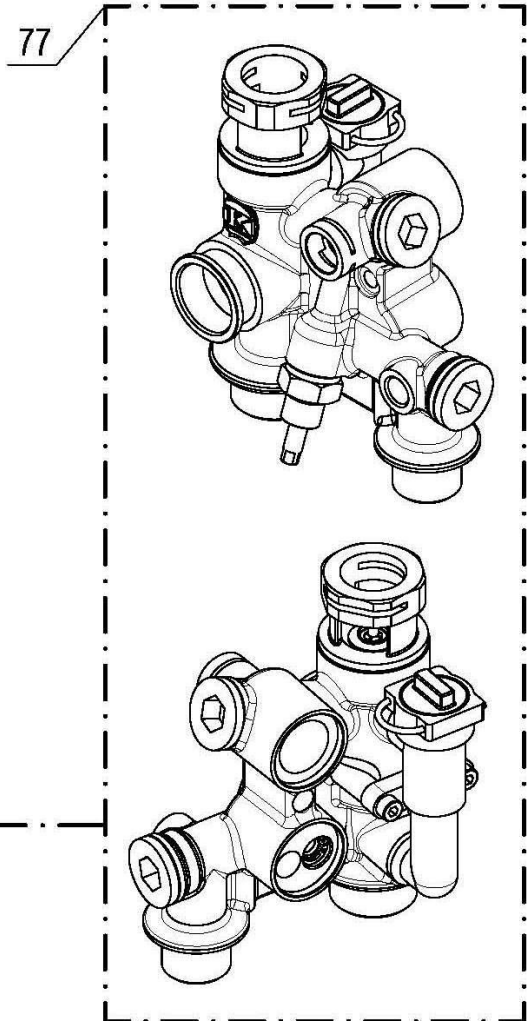

30001822	کد:
	کد قدیم: -
0	شماره بازنگری
99.09.18	صفحه 10

نقشه انفجاری شوفاز
PerlaPro 24RSi Kramer NG

مجموعه رفت