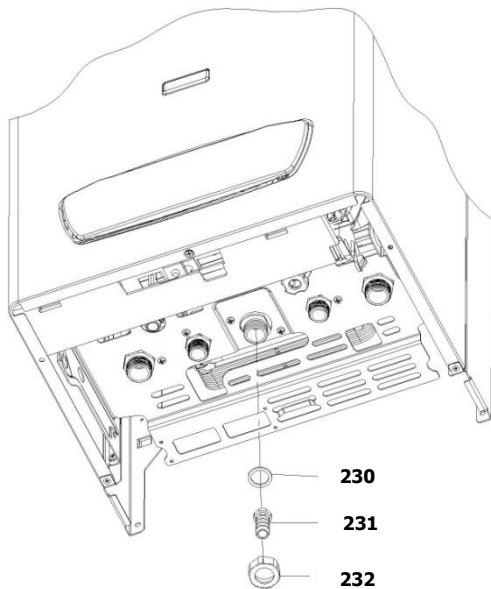

30001822	کد:	نقشه انفجاری شופاز PerlaPro 24RSi Kramer NG	
	کد قدیم: -		
	شماره بازنگری 0		
99.09.18	صفحه 20