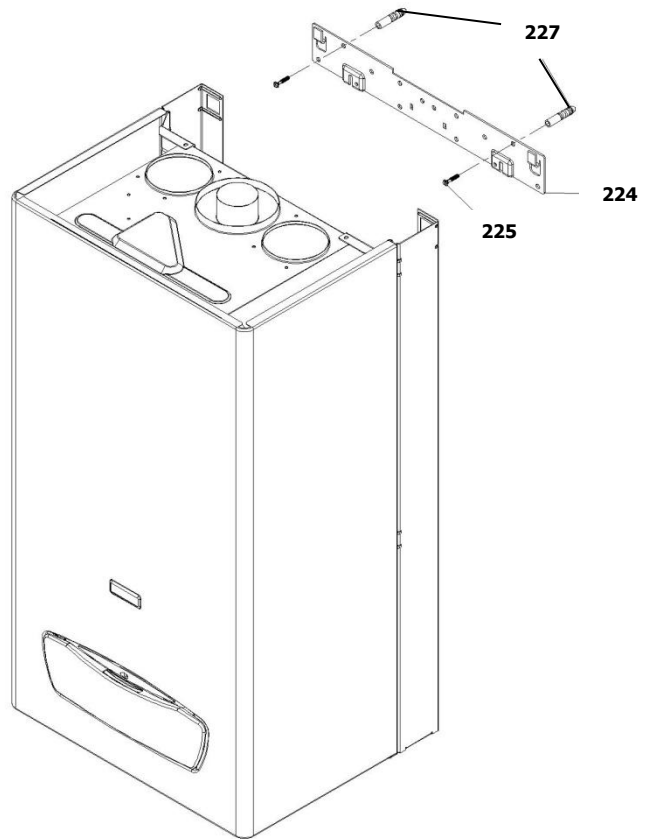

30001822	کد:	نقشه انفجاری شופاز PerlaPro 24RSi Kramer NG	
	کد قدیم: -		
	شماره بازنگری 0		
99.09.18	صفحه 20