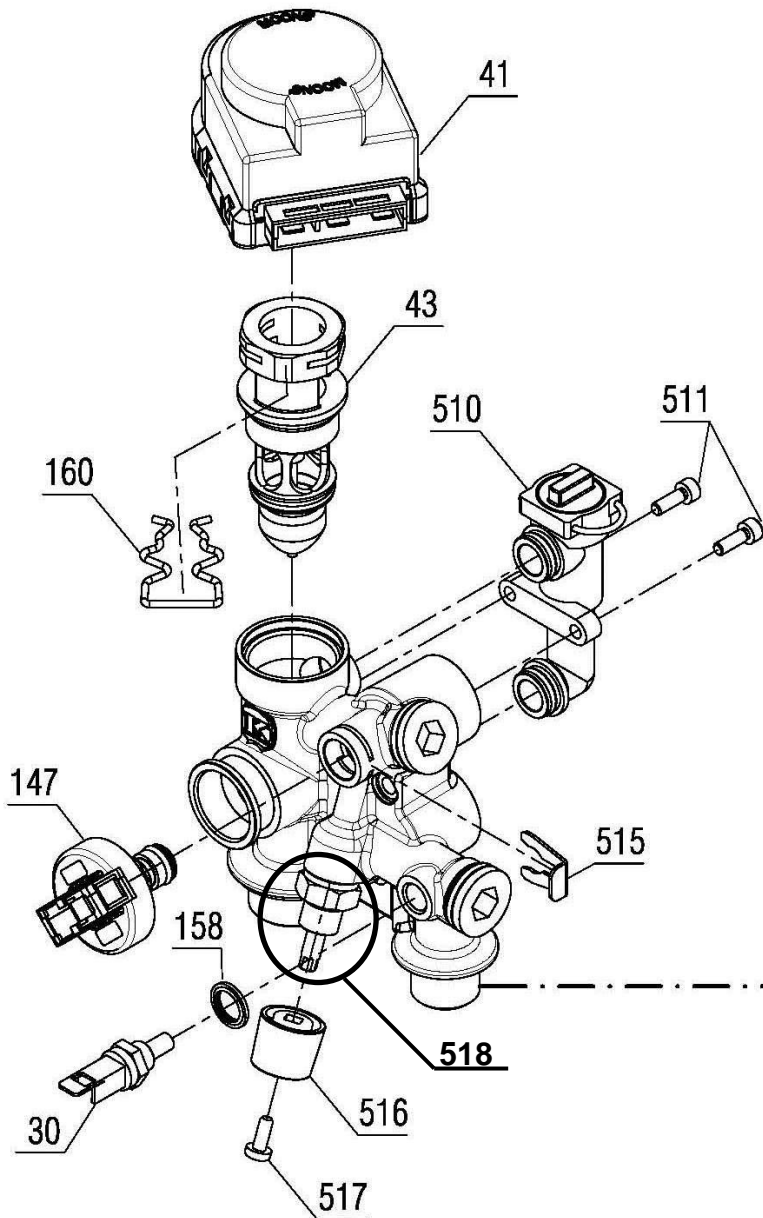

30001822	کد:
	کد قدیم: -
0	شماره بازنگری
99.09.18	صفحه 10

نقشه انفجاری شوفاز
PerlaPro 24RSi Kramer NG

مجموعه رفت