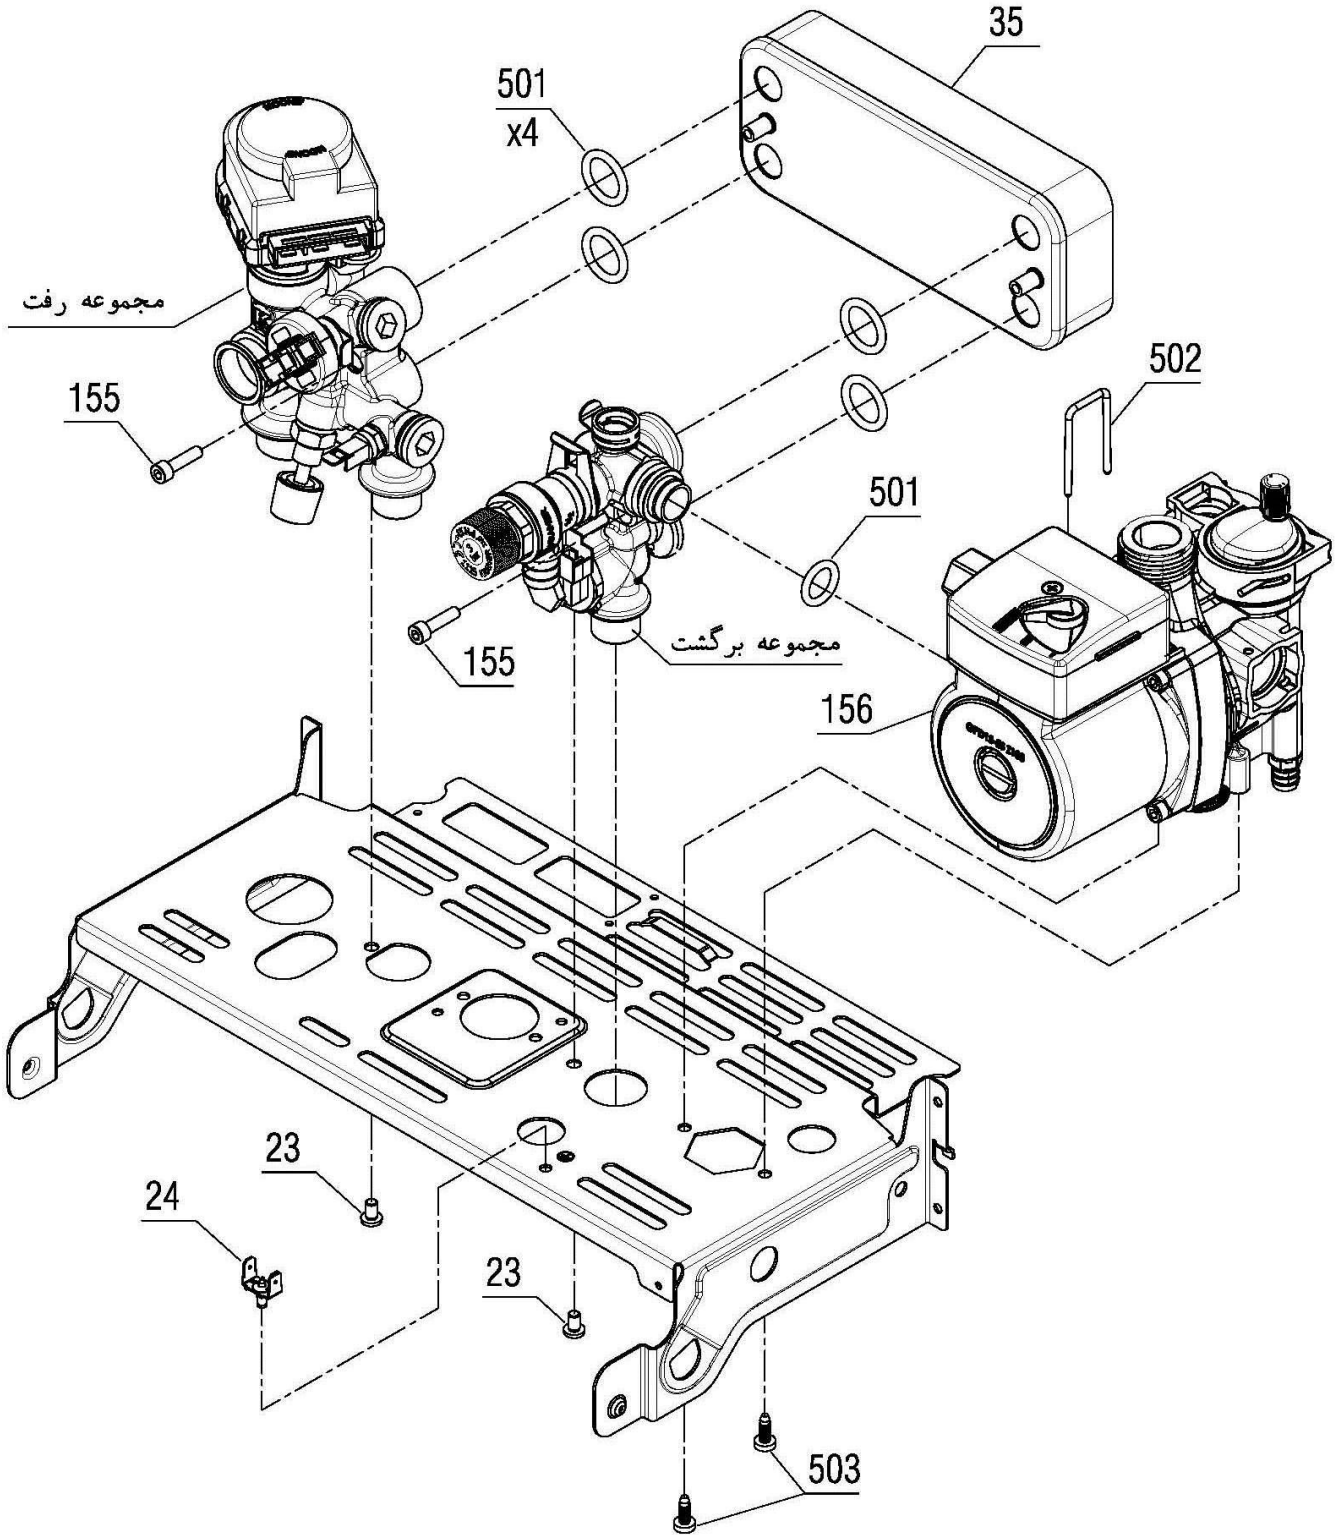

30001823	کد:
	کد قدیم: -
0	شماره بازنگری
99.09.18	صفحه 8

نقشه انفجاری شوفاز
PerlaPro 28RSi Kramer NG