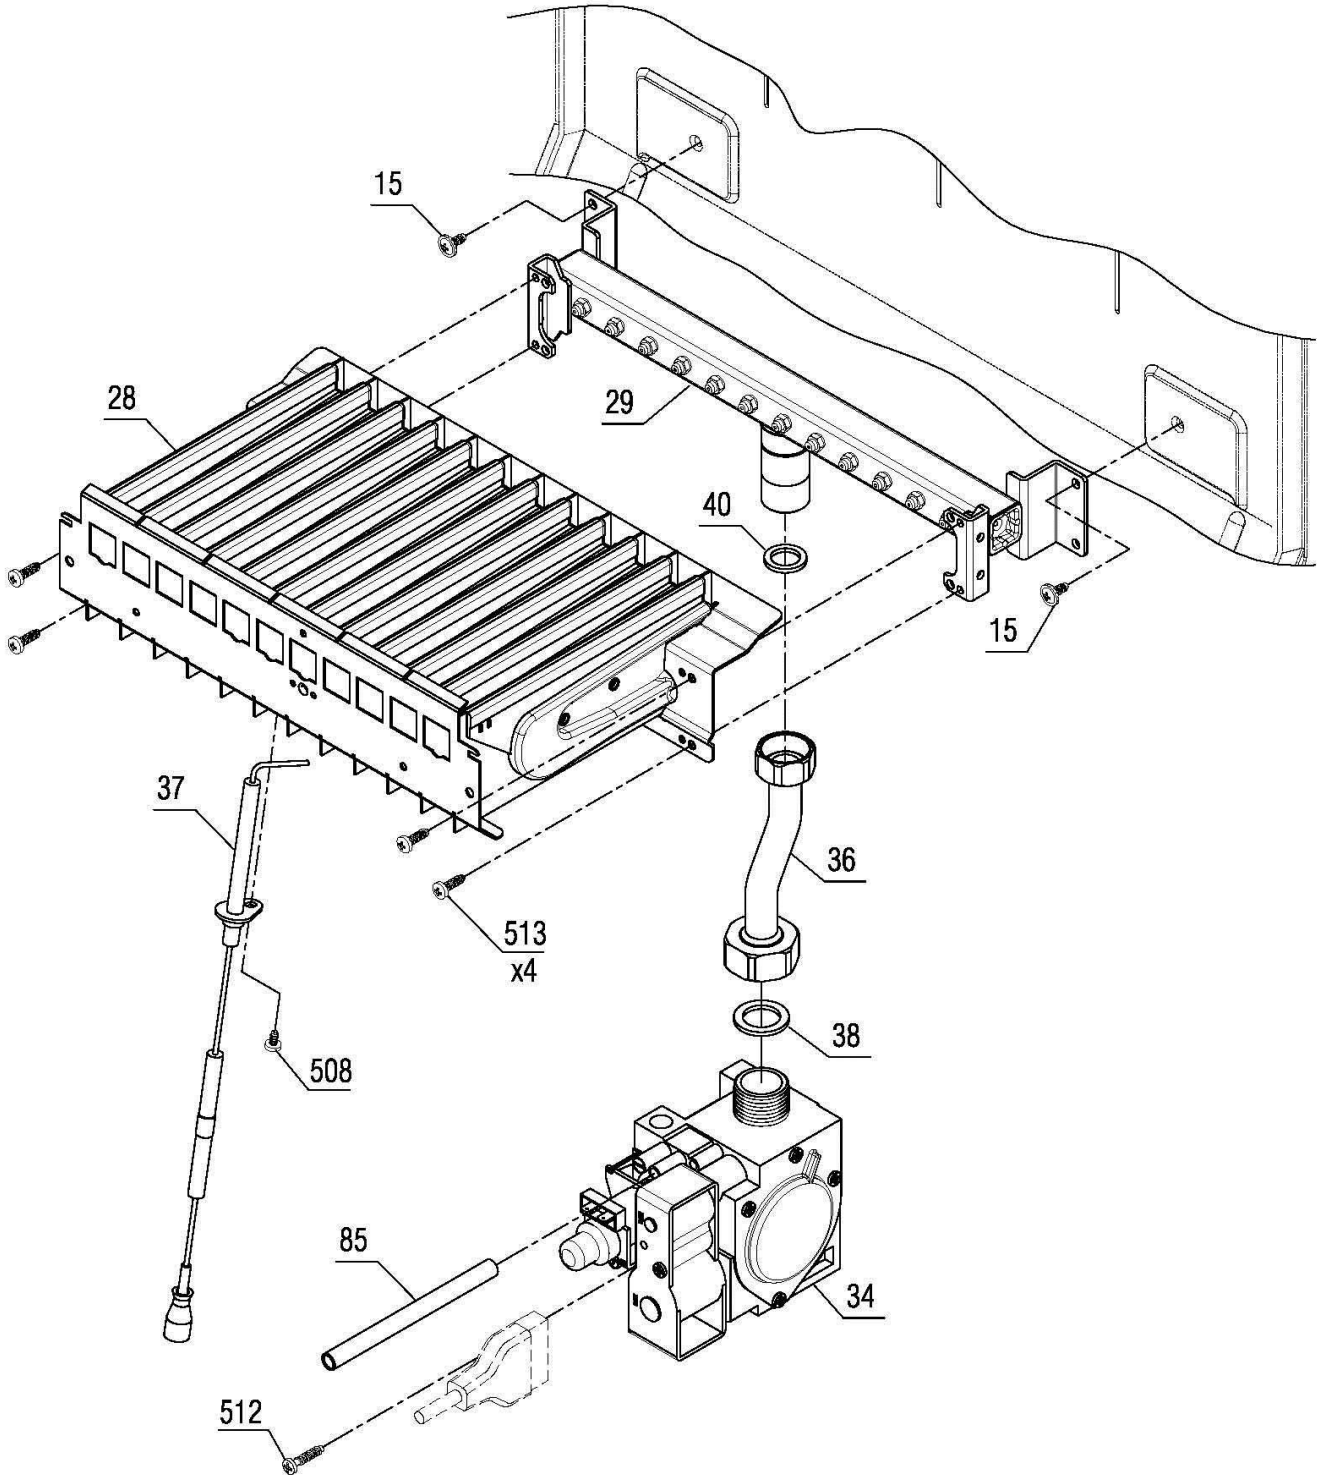

30001823	کد:
	کد قدیم: -
0	شماره بازنگری
99.09.18	صفحه 16

نقشه انفجاری شوفاز
PerlaPro 28RSi Kramer NG