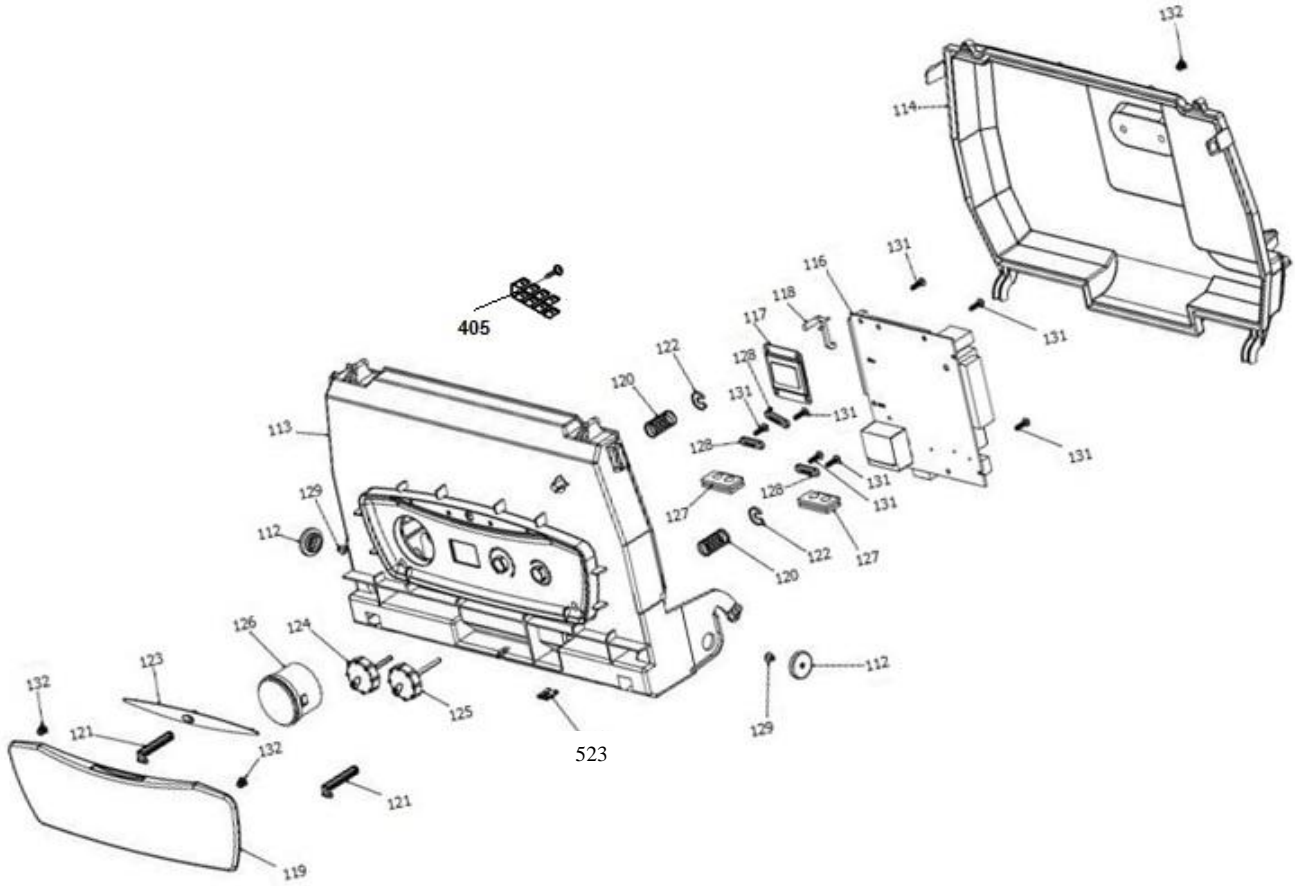

30001823	کد:
	کد قدیم: -
0	شماره بازنگری
99.09.18	صفحه 6

نقشه انفجاری شופاز
PerlaPro 28RSi Kramer NG