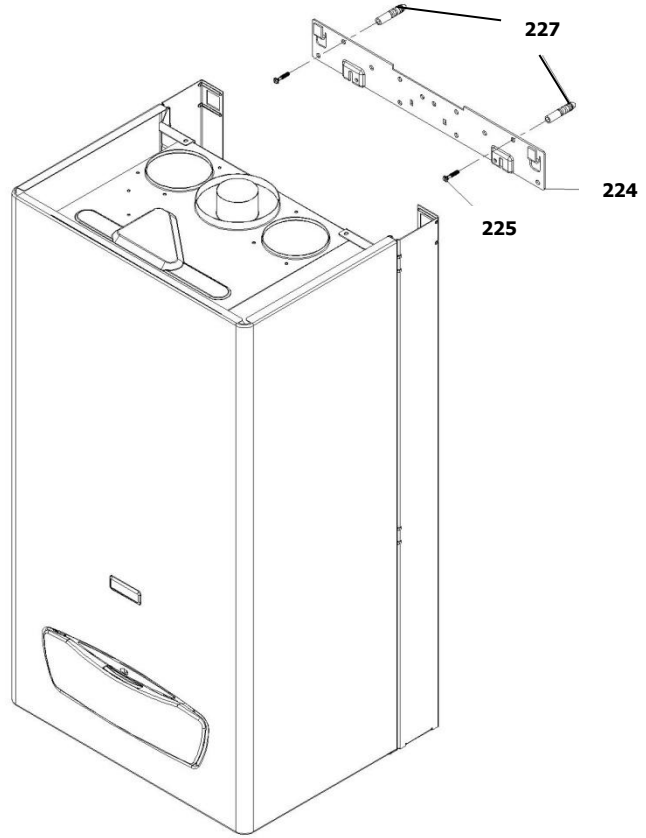

30001823	کد:
	کد قدیم: -
0	شماره بازنگری
99.09.18	صفحه 20

نقشه انفجاری شوفاز
PerlaPro 28RSi Kramer NG