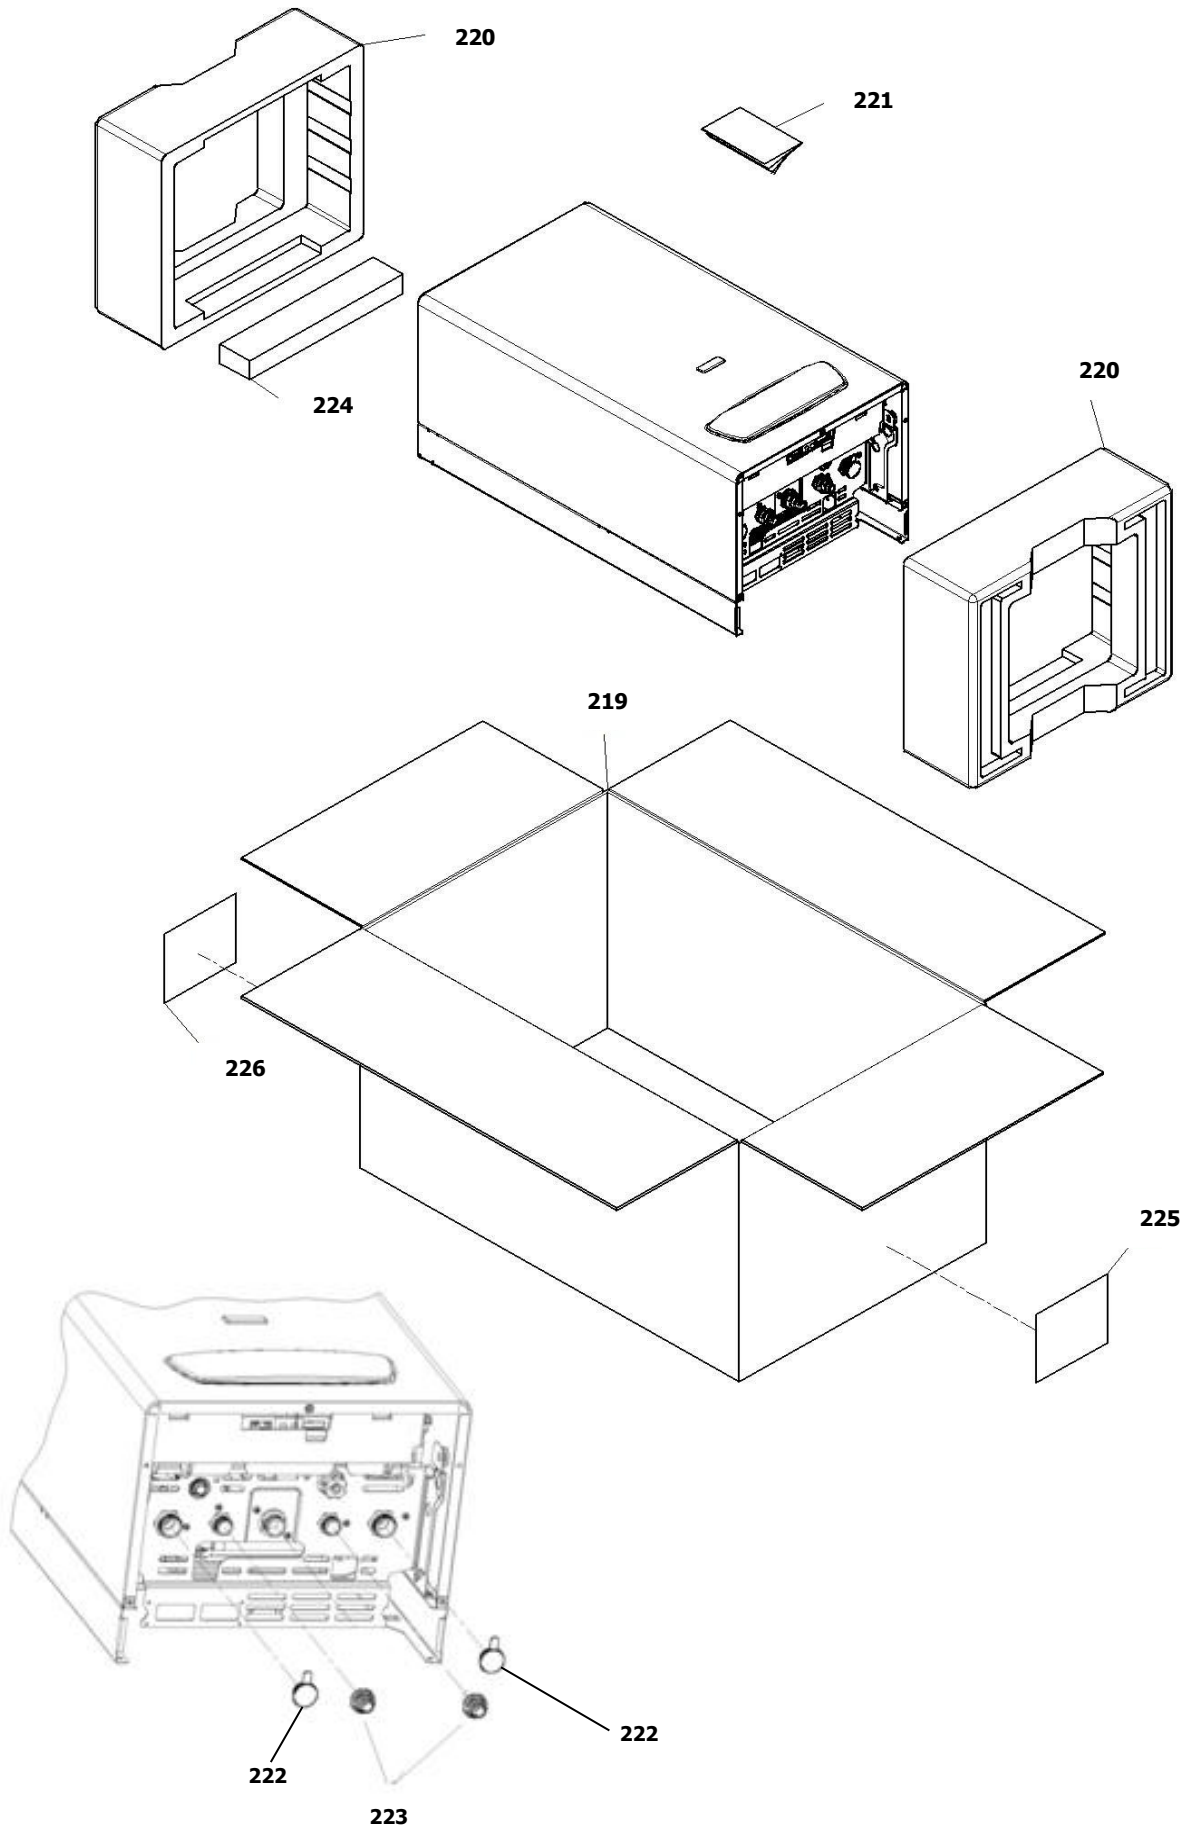

30001823	کد:
	کد قدیم: -
0	شماره بازنگری
99.09.18	صفحه 18

نقشه انفجاری شופاز
PerlaPro 28RSi Kramer NG