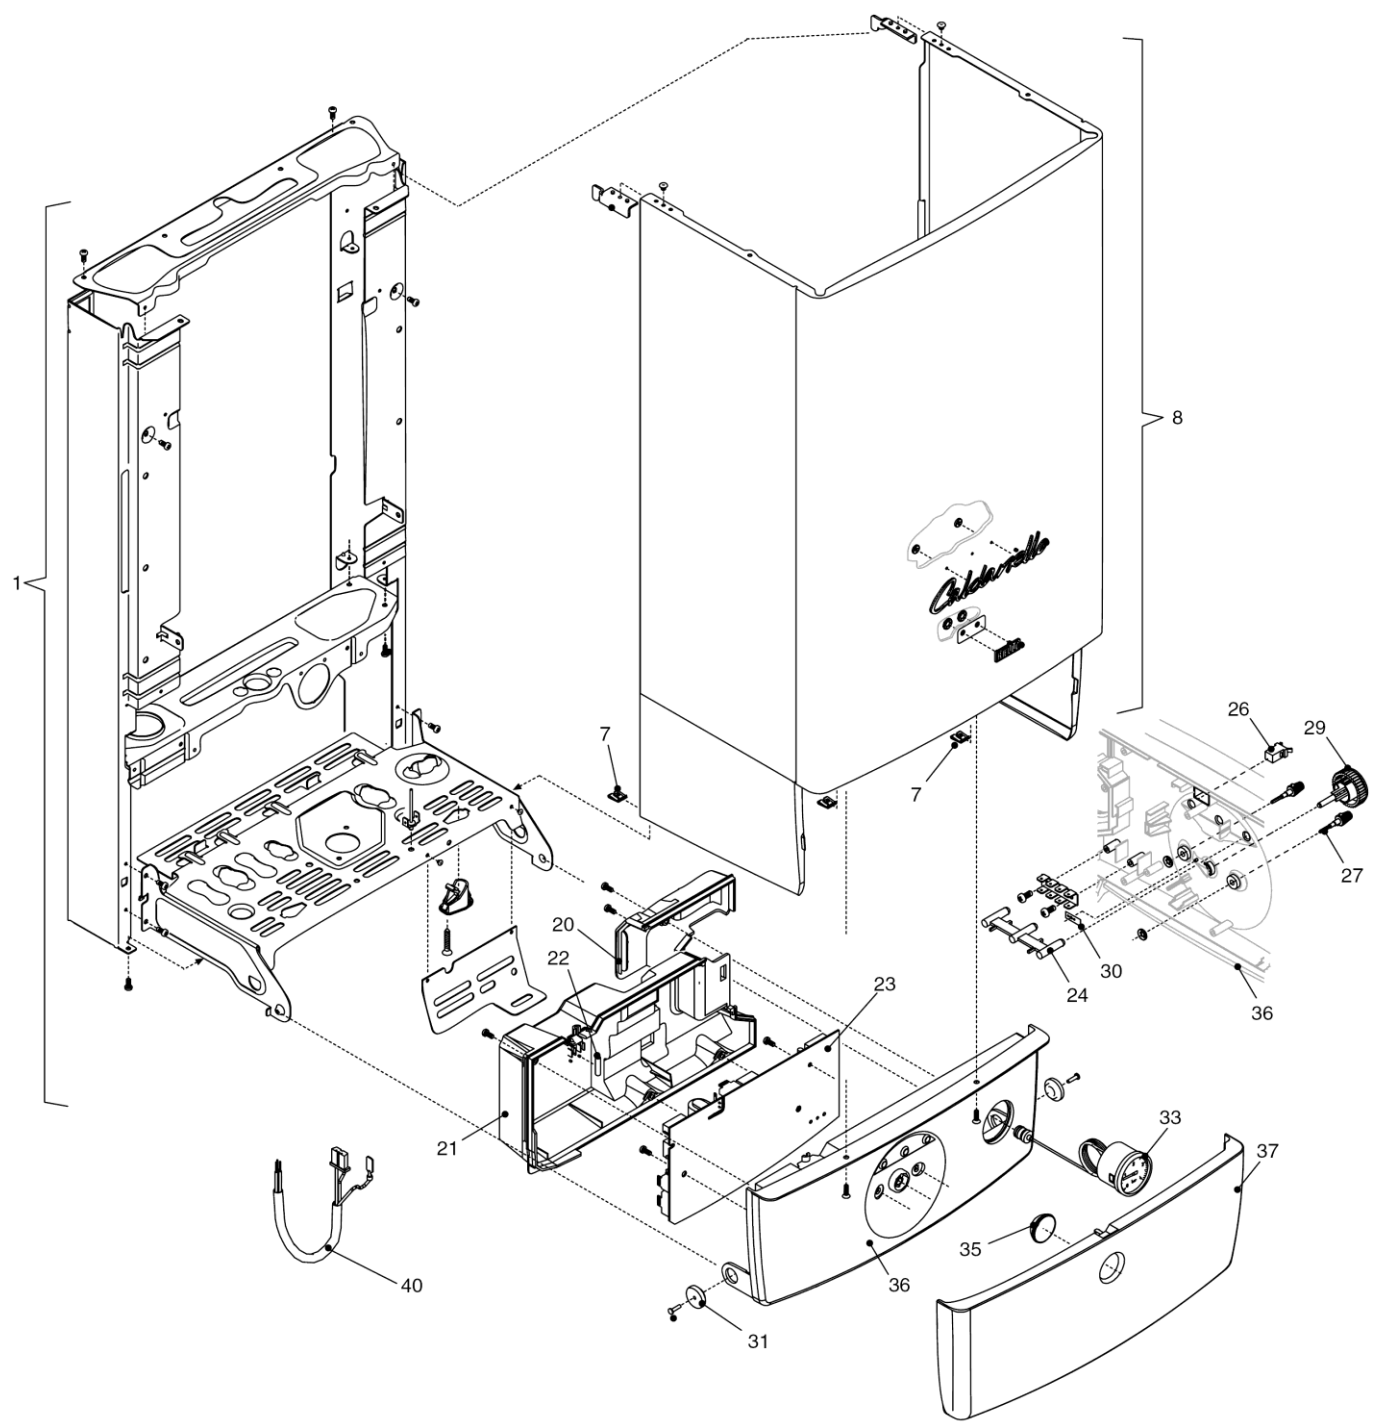

❖ بدون صفحه اول فاقد اعتبار می‌باشد.

کد	۰۰۰۲۲۰۳۵
شماره بازنگری	۲
صفحه	۲
	۱۹/۳/۲۹

نقشه انفجاری شوفاژ  
**Riello ۲۴KI**

۲	پشتی ، رویه ، اجزاء محفظه برد و صفحه درجات	جدول ۱
۵	اجزاء مدار هیدرولیک ۱	جدول ۲
۷	اجزاء مدار هیدرولیک ۲	جدول ۳
۹	اجزاء مدار احتراق ۱	جدول ۴
۱۱	اجزاء مدار احتراق ۲	جدول ۵

کد	۰۰۰۲۲۰۳۵
شماره بازنگری	۲
صفحه	۳
	۱۹/۳/۲۹

نقشه انفجاری شופاژ  
**Riello ۲۴KI**

کد ۰۰۰۲۲۰۳۵	<b>نقشه انفجاری شופاژ</b> <b>Riello ۲۴KI</b>	
شماره بازنگری ۲		
صفحه ۴		

شماره	نام	کد قدیم	کد جدید	کد خرید	تعداد
۱	پشتی	۵۵۰۲۳۴۷۰	-	-	۱
۷	خار فنری تخت رویه	۲۴۱۶۱۸۱۵	-	۲۰۰۰۳۷۰۶	۲
۸	مجموعه رویه	۷۰۲۳۳۴۱۰	-	۱۵۰۰۱۵۰۸	۱
۲۰	درب جعبه برد کنترل	۶۰۰۲۳۴۳۰	-	-	۱
۲۱	جعبه برد کنترل	۶۰۰۲۳۴۴۰	-	۱۵۰۰۱۲۳۵	۱
۲۲	فیوز ۲ آمپر	۲۹۱۶۱۸۴۰	-	۲۰۰۰۳۷۶۳	۱
۲۳	برد چاپی (بدون فن)	۲۹۲۳۳۴۶۰	-	۱۵۰۰۰۷۸۱	۱
۲۴	نمایشگر LED راهنما	۶۰۰۲۳۱۹۰	-	۲۰۰۰۴۰۷۴	۱
۲۶	خار نگهدارنده درب رویه	۶۰۰۲۹۶۱۰	-	۲۰۰۰۴۰۸۴	۱
۲۷	دستگیره تنظیم دما (سفید)	۶۰۰۲۹۸۳۰	-	۲۰۰۰۴۰۸۵	۲
۲۹	دستگیره انتخاب وضعیت	۶۰۰۲۳۳۰۰	-	۲۰۰۰۵۳۷۸	۱
۳۰	گیره دستگیره تنظیم دما	۶۰۰۲۳۱۰۰	-	۲۰۰۰۵۴۴۴	۱
۳۱	پرچ صفحه درجات	۲۴۵۲۳۳۲۰	-	-	۲
۳۳	فشارسنج (مانومتر)	۲۸۳۳۳۱۱۰	-	۲۰۰۰۳۷۳۵	۱
۳۵	طلق دور LED بزرگ	۶۰۰۲۹۰۶۰	-	-	۱
۳۶	صفحه درجات پلاستیکی	۶۰۰۲۳۴۵۰	-	۱۵۰۰۱۲۳۶	۱
۳۷	درب پلاستیکی صفحه درجات	۶۰۰۲۳۱۷۰	-	۱۵۰۰۱۲۳۰	۱
۴۰	سیم پمپ	۲۹۱۲۳۴۲۰	-	-	۱