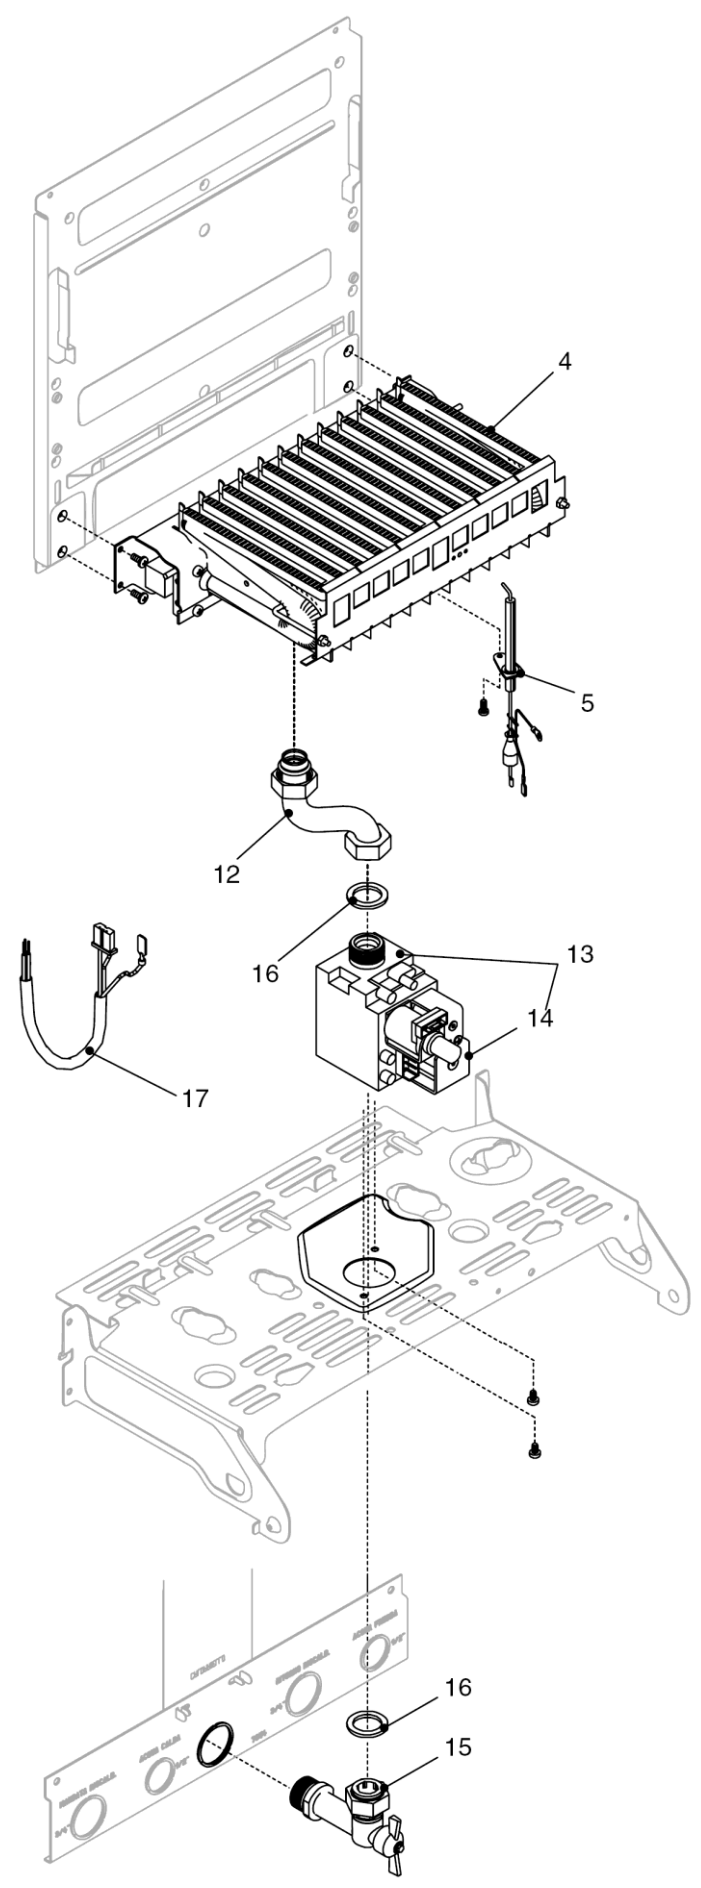

کد	۰۰۰۲۲۰۳۵
شماره بازنگری	۲
صفحه	۹
	۱۹/۳/۲۹

نقشه انفجاری شوفاژ
Riello ۲۴KI