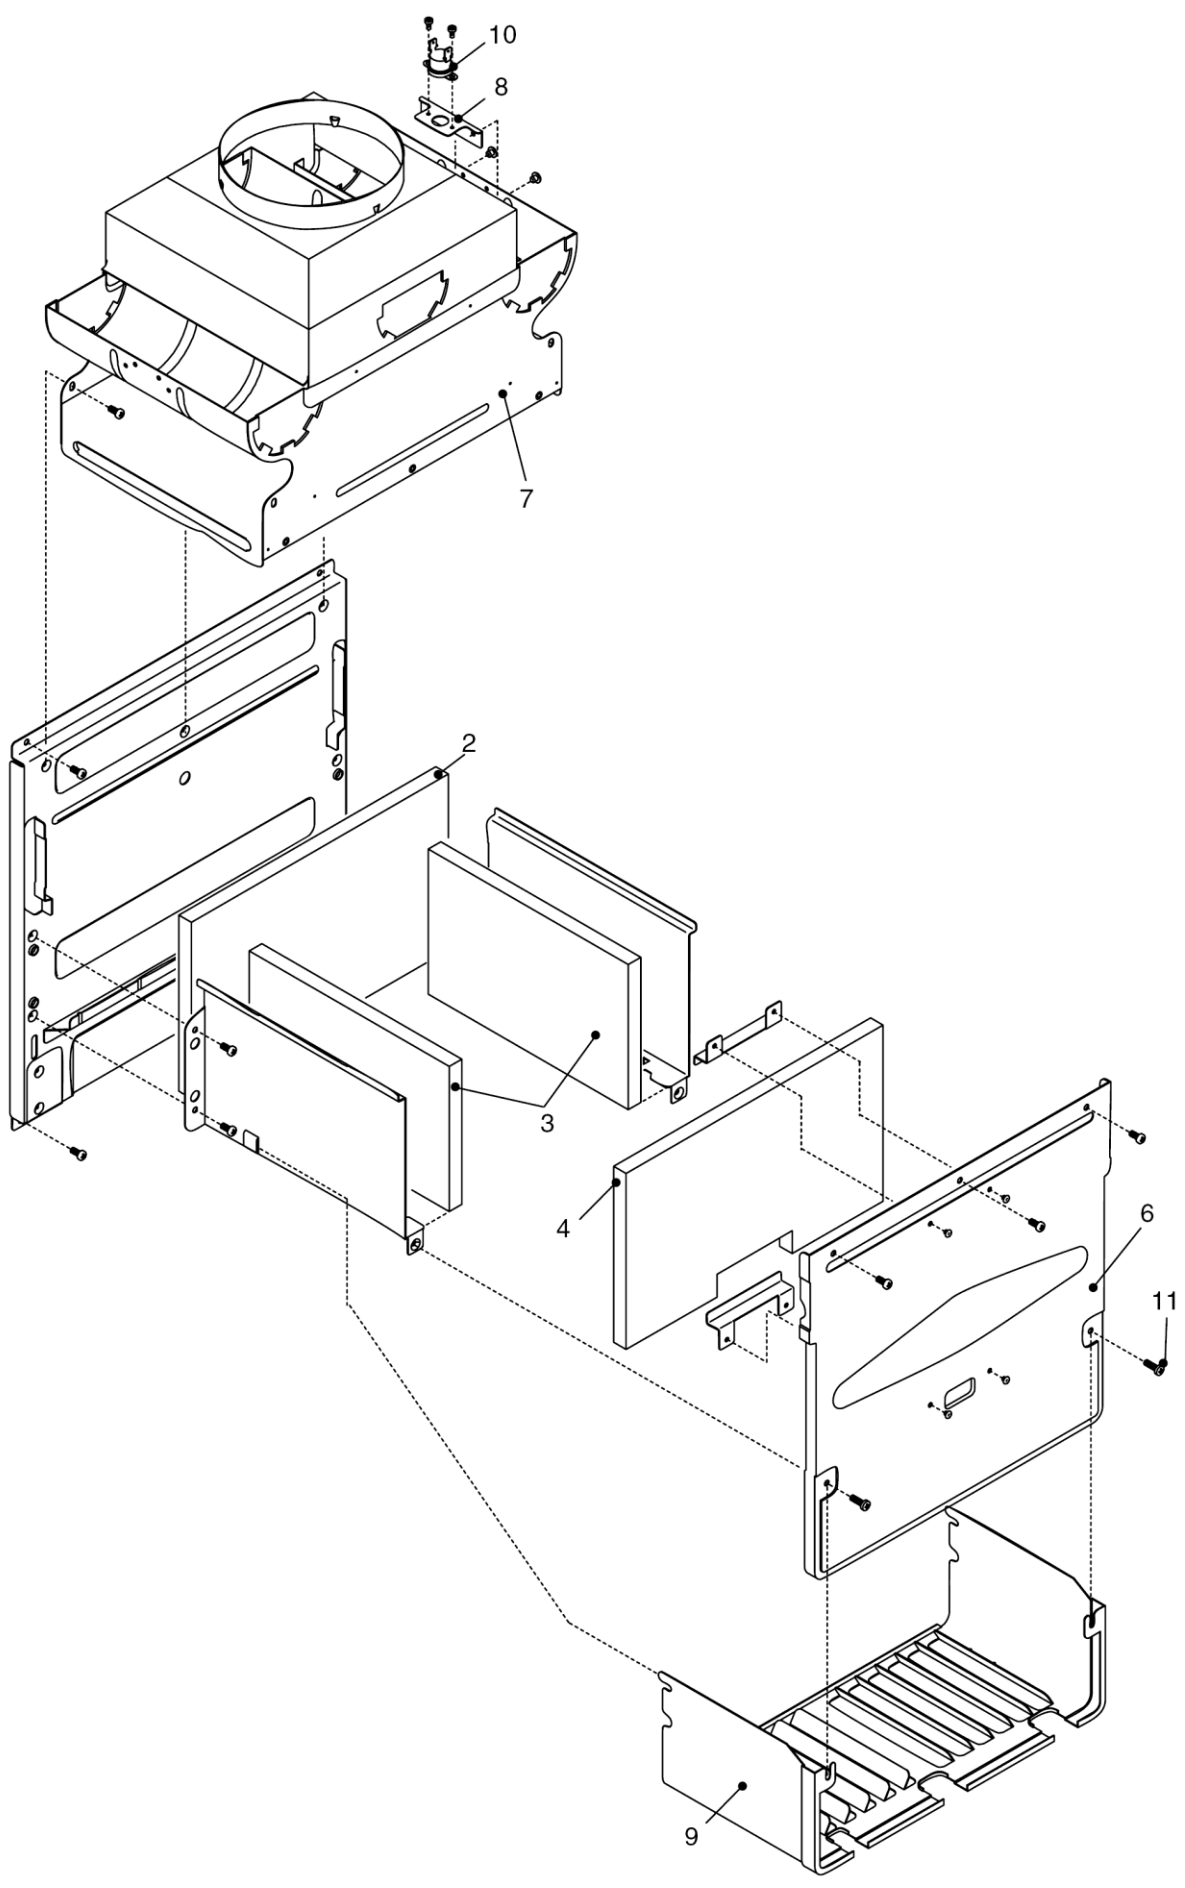

کد	۰۰۰۲۲۰۳۵
شماره بازنگری	۲
صفحه	۱۱
	۱۹/۳/۲۹

نقشه انفجاری شופاژ
Riello ۲۴KI