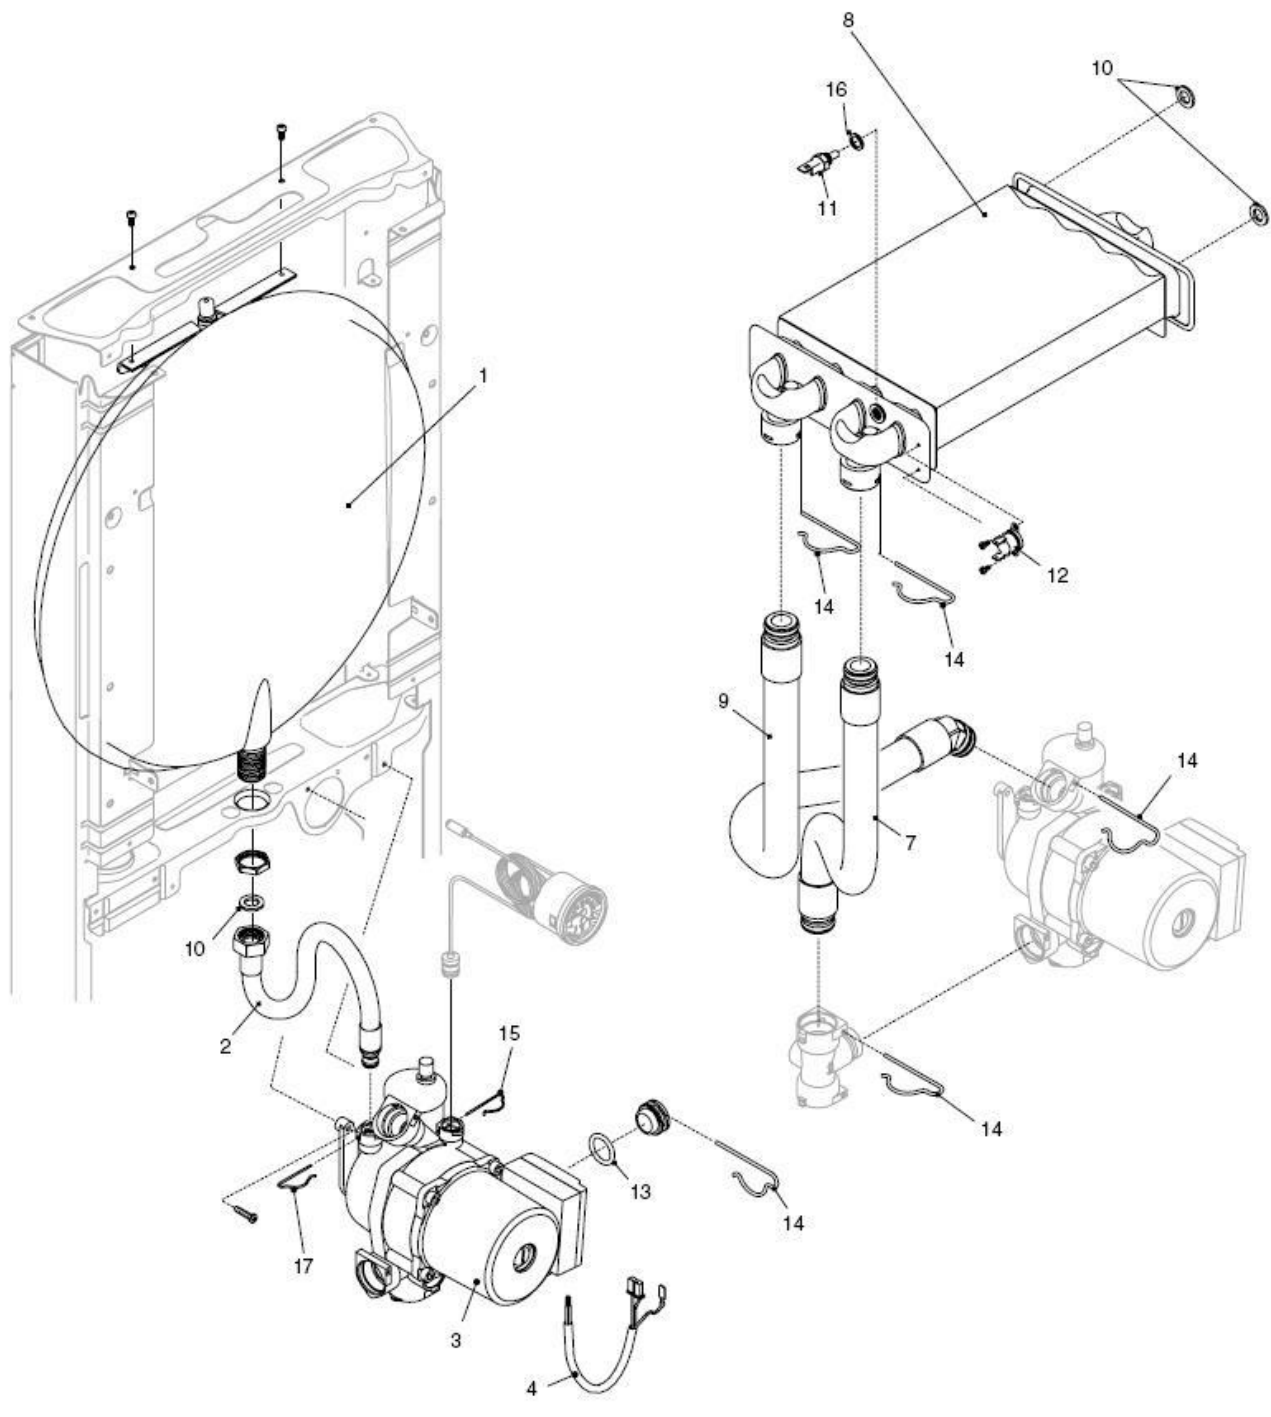

کد	۰۰۰۲۲۰۳۵
شماره بازنگری	۲
صفحه	۷
	۱۹/۳/۲۹

نقشه انفجاری شویفاز
Riello ۲۴KI