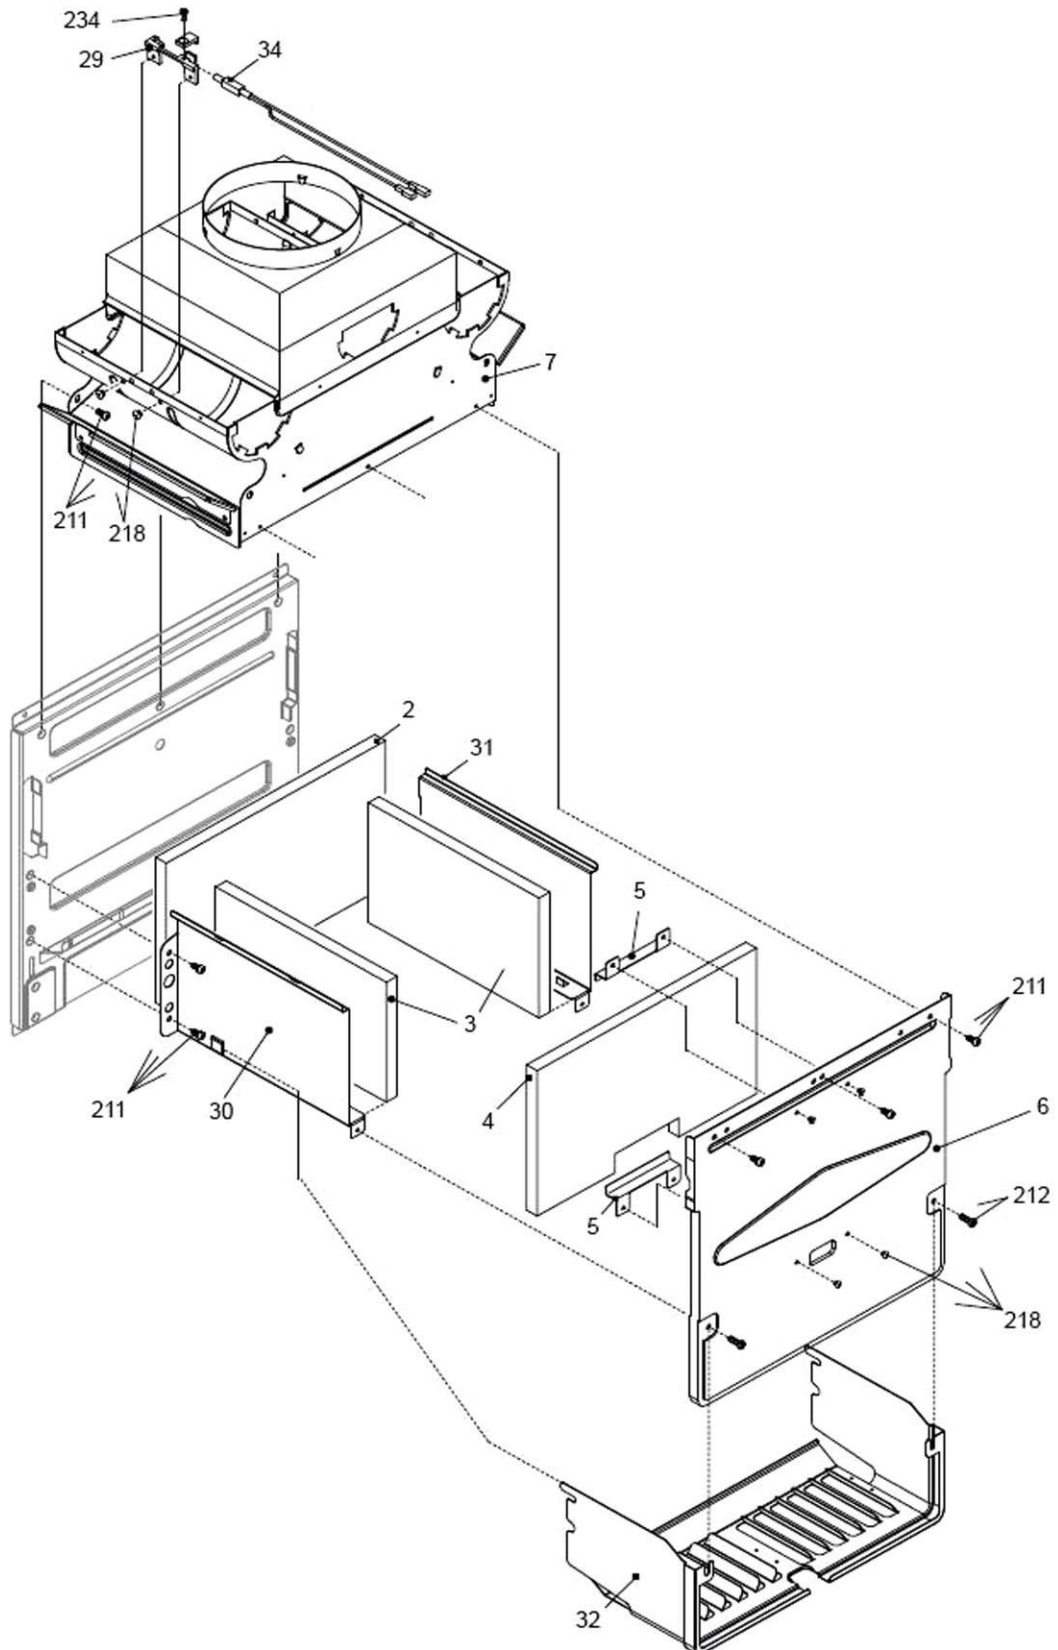

00022062	کد
1	شماره بازنگری
93/01/30	صفحه 13

نقشه انفجاری شופاژ
Roma 24KI