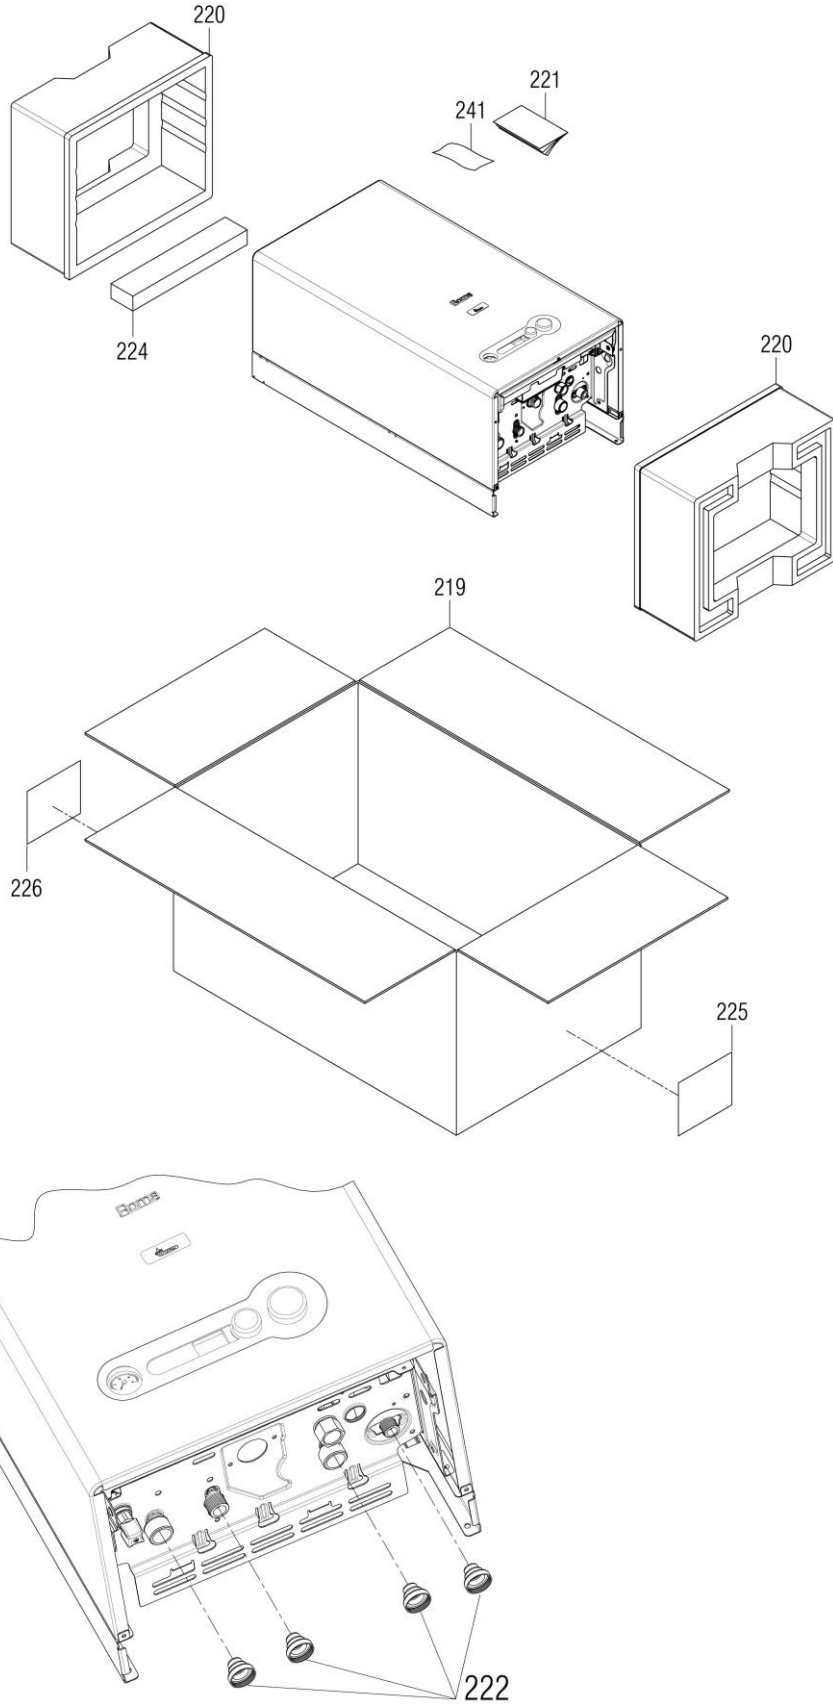

00022062	کد
1	شماره بازنگری
93/01/30	صفحه 15

نقشه انفجاری شوفاژ
Roma 24KI