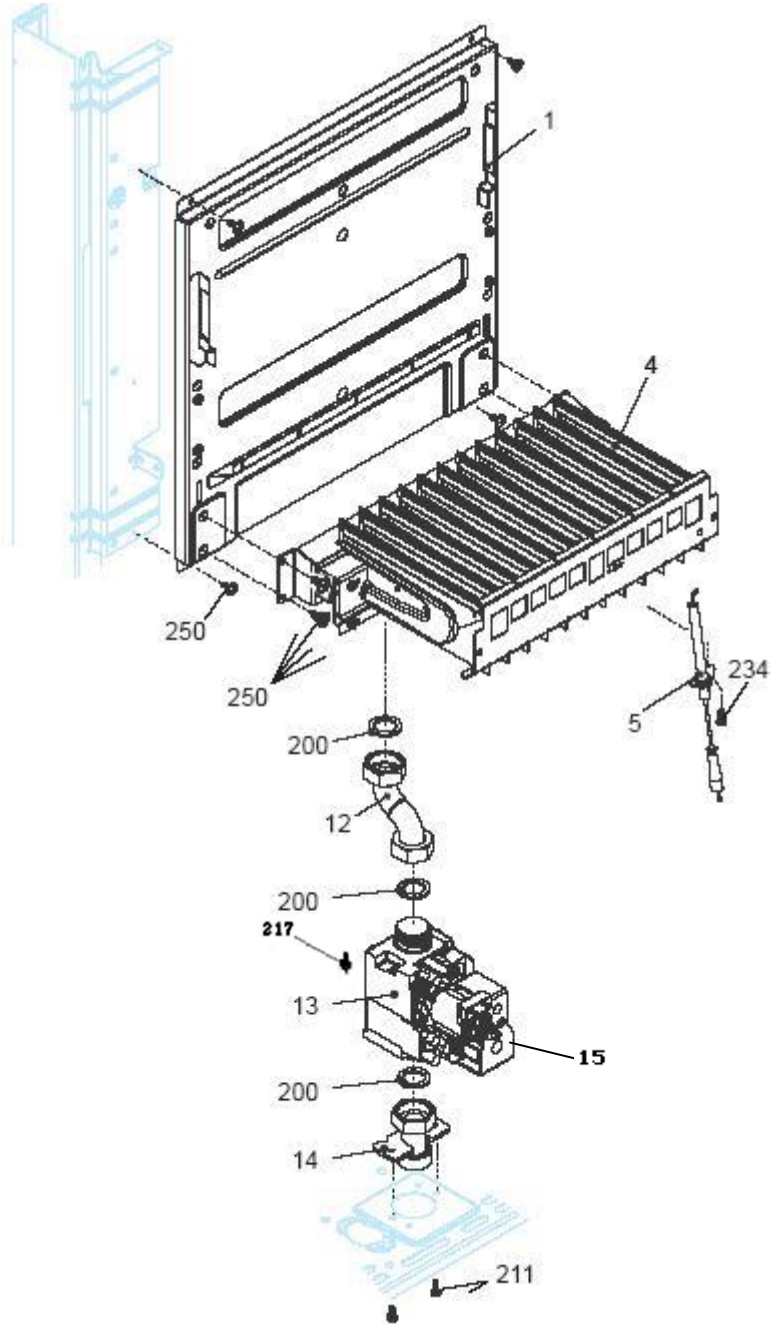

00022062 کد

1 شماره بازنگری

93/01/30 صفحه 11

نقشه انفجاری شופاژ Roma 24KI

00022062	کد	نقشه انفجاری شوفاژ Roma 24KI	
1	شماره بازنگری		
93/01/30	صفحه 12		

شماره	نام	کد قدیم	کد جدید	کد خرید	تعداد
1	مجموعه تکیه گاه محفظه احتراق	55561330	-	-	1
4	مجموعه مشعل W	70264080	-	15001562	1
5	الکتروود جرقه زن	29164210	-	20003821	1
12	لوله شیر گازیه مشعل	32164045	20005455	20005455	1
13	شیر گاز 845sit	70261020	-	20001870	1
14	مجموعه لوله ورودی شیر گاز	32164030	-	15000875	1
15	سولونوئید شیر گاز	70129020	-	20004156	1
200	واشر گاز بند	19061300	-	20003641	3
211	پیچ 9.5×3.9St	10061080	-	20003542	2
217	پیچ 16×3.9St	10061100	-	-	1
234	پیچ ST 2.9* 9.5	10131420	-	-	1
250	پیچ سرواشری ST3.9×9.5	10061090	-	20006380	8