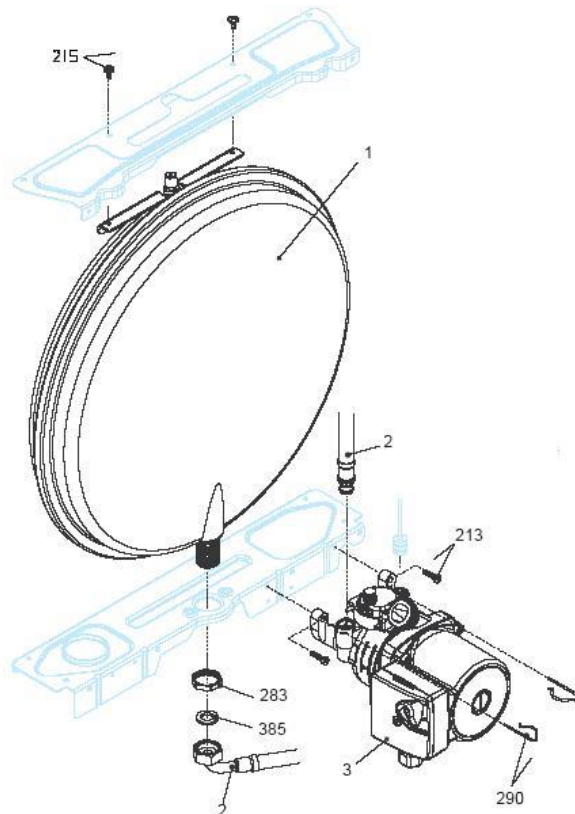

00022062

کد

1

شماره بازنگری

93/01/30

صفحه 9

نقشه انفجاری شوفاژ

Roma 24KI