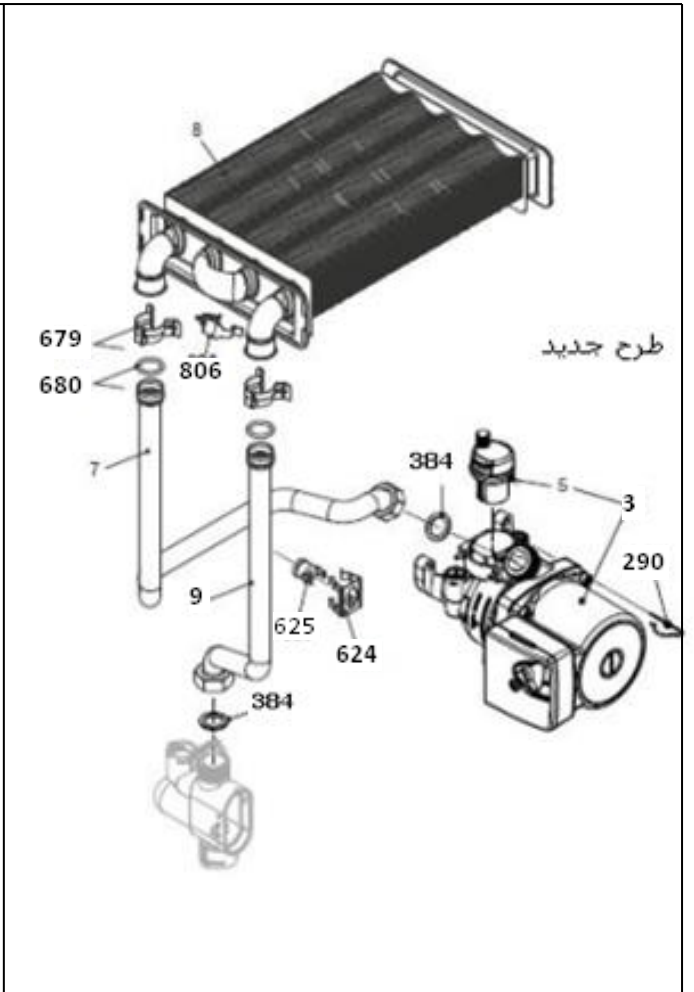

00022062

کد

1

شماره بازنگری

93/01/30

صفحه 9

نقشه انفجاری شوفاژ

Roma 24KI

کد 00022062	نقشه انفجاری شופاژ Roma 24KI	 شرکت صنعتی بوتان (سهامی عام)
شماره بازنگری 1		
صفحه 10		

شماره	نام	کد قدیم	کد جدید	کد خرید	تعداد
1	منبع انبساط	70461070	-	20004197	1
2	شیلنگ منبع انبساط ایتیم	-	-	15004455	1
3	پمپ سیرکولاتور	29429010	-	-	1
		-	15003443	20008107	1
		-	-	20008360	1
		-	15001236	20005498	1
5	شیرهاگیری (اتوونت)	40462010	-	20003884	1
7	لوله پمپ به مبدل	32164020	-	15000874	1
7	لوله پمپ به مبدل جدید	32164120	-	15000880	1
8	مبدل اصلی قدیم (فقط مبدل اصلی طرح قدیم ایرانی)	-	-	20009455	1
**8	مبدل اصلی جدید (فقط مبدل اصلی طرح جدید)	-	-	20004186	1
9	لوله رفت گرمایش	32164010	-	15000873	1
9	لوله رفت گرمایشی جدید	32164110	-	15000879	1
213	پیچ 19×3.9ST	10061260	-	-	2
215	پیچ چهار سو 9.5×4.2ST زرد 48	10069530	-	20003557	2
269	پیچ چهار سو 6.5×2.9ST	10131420	-	20003571	2
283	مهله قفل کن 1/2	16061075	-	20003580	1
288	ارینگ آبندی پنج راهه	22061250	-	20003669	2
289	خار فنری شیلنگ	24161225	-	20003703	2
290	خار فنری شیلنگ منبع انبساط	24161245	-	20003705	2
299	واشر فلزی ntc	-	15000199	20003620	1
384	واشر آبند لاستیکی 2*17*24	18364010	-	20003624	2
385	واشر آبندلاستیکی 2*11*18.5	18361630	-	20003622	1
624	خار فنری کلید حرارتی	24164030	-	20003708	1
625	ترموستات ایمنی مبدل جدید	28464010	-	20003748	1
679	خار فنری مبدل جدید	24164040	-	20003709	1
680	اورینگ آبندی مبدل KI24Optima	22064020	-	20003675	1
747	ترموستات ایمنی مبدل	28461460	-	20003745	1
748	سنسور دما (قرمز) قدیم	29061440	-	20003766	1
806	سنسور دمای کلمپی	29064070	-	20003771	1