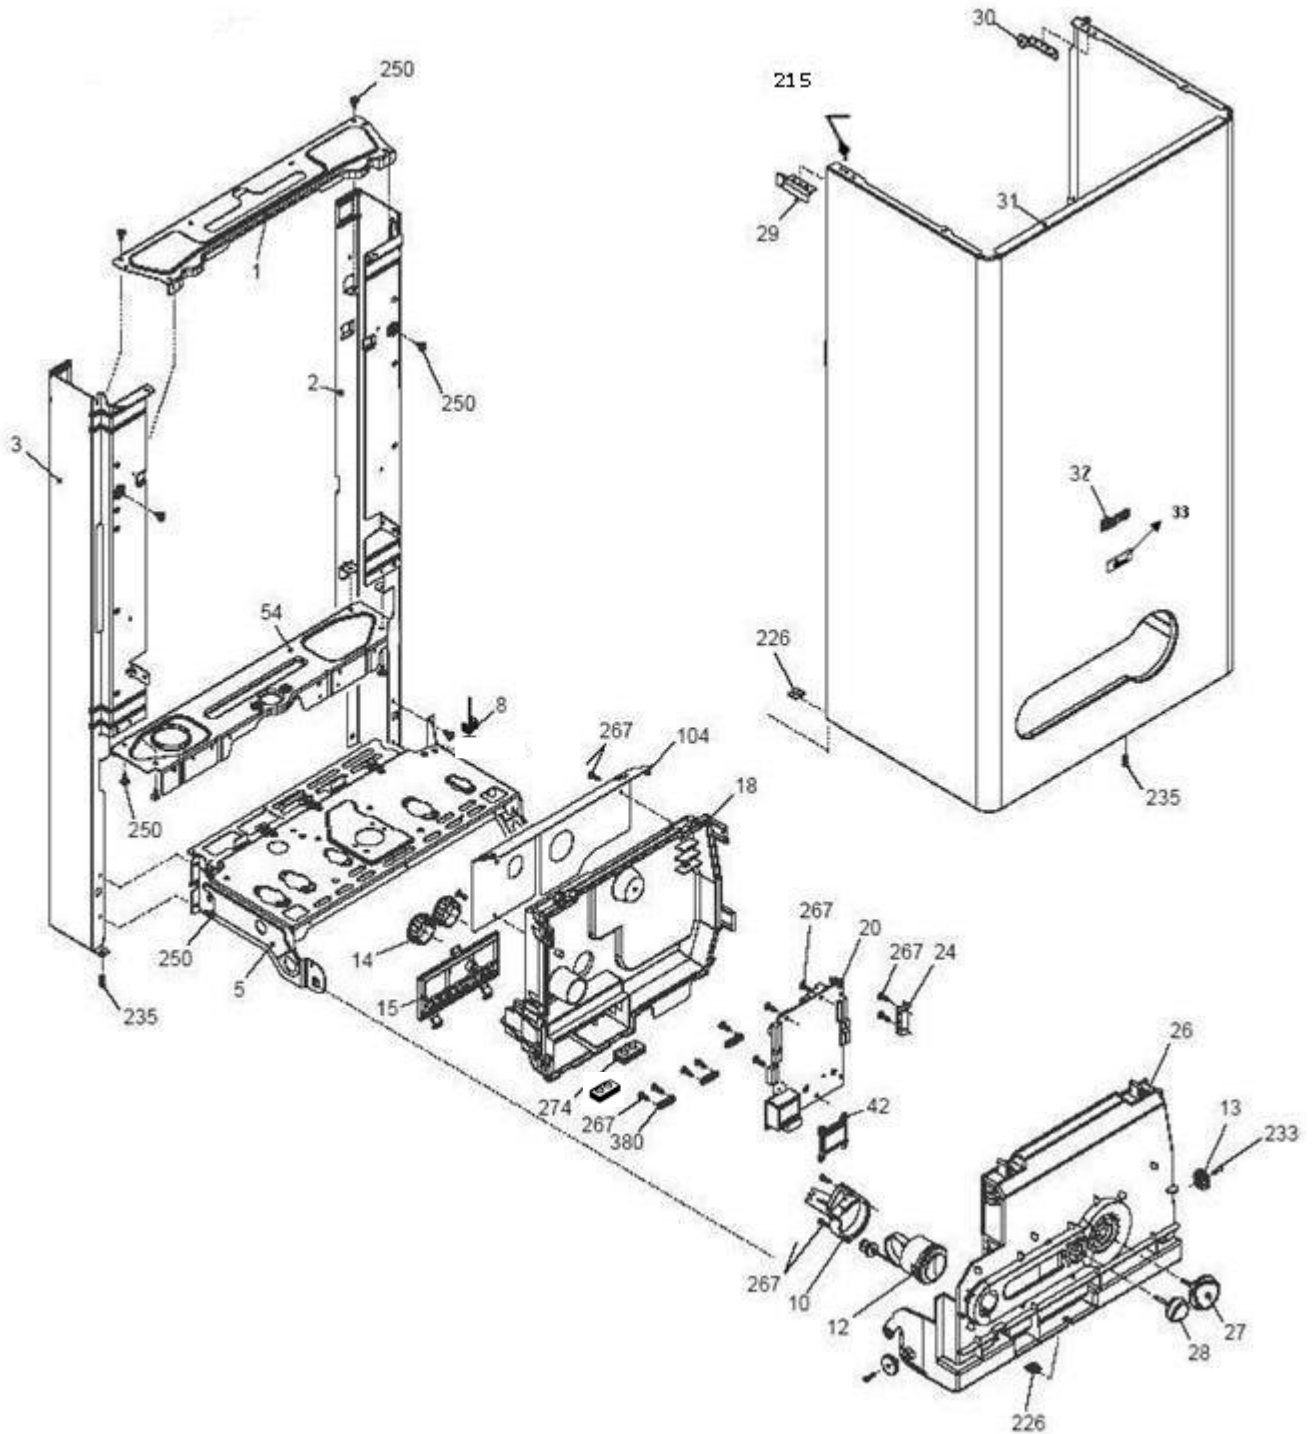

00022062	کد	نقشه انفجاری شوفاژ <b>Roma 24KI</b>	
1	شماره بازنگری		
93/01/30	صفحه 5		

شماره	نام	کد قدیم	کد جدید	کد خرید	تعداد
1	براکت نگهدارنده فوقانی	55561100	-	20001261	1
2	فریم راست	55361100	-	20001144	1
3	فریم چپ	55361110	-	20001146	1
5	صفحه نگهدارنده قطعات	55564055	-	20001295	1
8	اتصال زمین پرچی	48061915	-	20003820	1
10	قاب مانومتر KI24ROMA	60064150	-	15001344	1
12	فشار سنچ عقربه ای	28364010	-	20003729	1
13	درپوش لولا	60064250	-	20004508	2
14	درپوش دریچه تنظیم پتانسیومتر	60061735	-	20006301	2
15	درپوش قطعات الکتریکی	60064170	-	20005362	1
18	درب محفظه برد	60064130	-	15001342	1
20	برد کنترل	29364010	-	20003843	1
24	بلوک اتصال زمین+سیم ارت	29164200	-	20003820	1
26	محفظه برد	60064140	-	15001343	1
27	دسته تنظیم دمای مصرفی	60064200	-	20004112	1
28	دسته انتخاب فصل-تنظیم دمای گرمایش	60064210	-	20006220	1
29	براکت آویز چپ رویه	55061020	-	20004033	1
30	براکت آویز راست رویه	55061010	-	20004032	1
31	رویه	55364010	-	20001154	1
32	آرم روما	60064240	-	-	1
33	آرم محصول	60061975	-	20006172	1
42	طلق محافظ دیجیتال	60064220	-	20004113	1
54	براکت نگهدارنده تحتانی	55561110	-	20001262	1
104	سپرحرارتی محفظه برد روما	55564070	-	-	1
215	پیچ چهارسوی 9.5x4.2ST زرد 48	10069530	-	20003557	2
226	خارفتی تخت رویه	24161815	-	20003706	3
233	میخ پرچ 10x3.2	24561855	-	20003716	2
235	پیچ 13x3.9St سر خزینه	10061130	-	20003543	3
250	پیچ سرواشری 9.5x3.9ST	10061090	-	20006380	12
267	پیچ 12x3.5St	10061865	-	20003546	14
274	مهارکننده کابل	60061825	-	20004105	1
380	نگهدارنده کابل	60064180	-	20006383	3