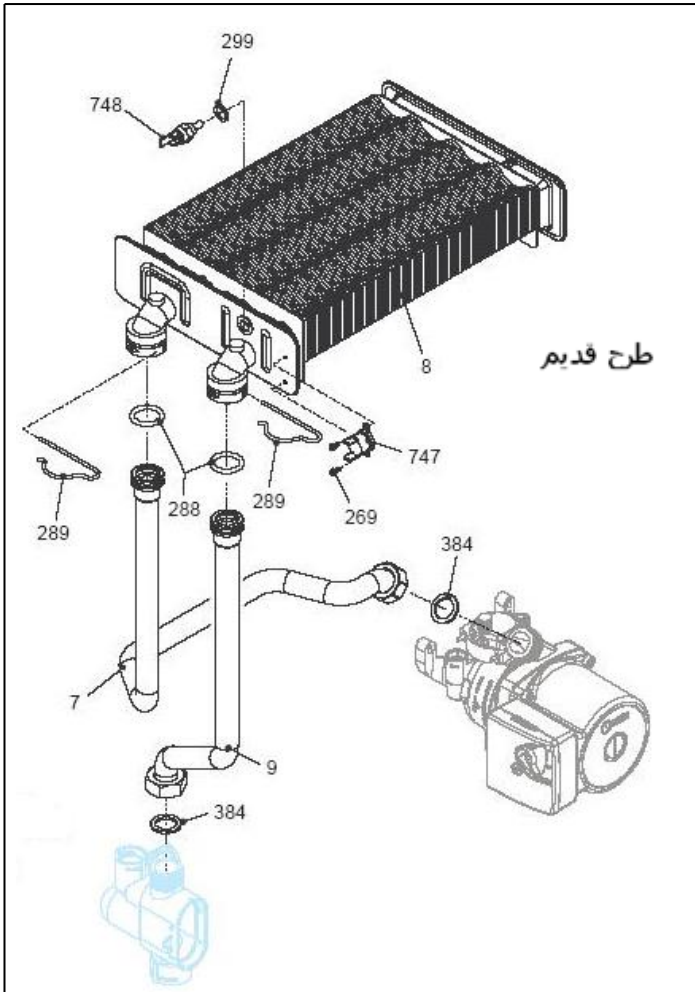

00022062

کد

1

شماره بازنگری

93/01/30

صفحه 9

نقشه انفجاری شوفاژ

Roma 24KI

کد 00022062	نقشه انفجاری شופاژ Roma 24KI	 شرکت صنعتی بوتان (سهامی عام)
شماره بازنگری 1		
صفحه 10		

شماره	نام	کد قدیم	کد جدید	کد خرید	تعداد
1	منبع انبساط	70461070	-	20004197	1
2	شیلنگ منبع انبساط ایتیم	-	-	15004455	1
3	پمپ سیرکولاتور	29429010	-	-	1
		-	15003443	20008107	1
		-	-	20008360	1
		-	15001236	20005498	1
5	شیرهاگیری (اتوونت)	40462010	-	20003884	1
7	لوله پمپ به مبدل	32164020	-	15000874	1
7	لوله پمپ به مبدل جدید	32164120	-	15000880	1
8	مبدل اصلی قدیم (فقط مبدل اصلی طرح قدیم ایرانی)	-	-	20009455	1
**8	مبدل اصلی جدید (فقط مبدل اصلی طرح جدید)	-	-	20004186	1
9	لوله رفت گرمایش	32164010	-	15000873	1
9	لوله رفت گرمایشی جدید	32164110	-	15000879	1
213	پیچ 19×3.9ST	10061260	-	-	2
215	پیچ چهار سو 9.5×4.2ST زرد 48	10069530	-	20003557	2
269	پیچ چهار سو 6.5×2.9ST	10131420	-	20003571	2
283	مهله قفل کن 1/2	16061075	-	20003580	1
288	ارینگ آبندی پنج راهه	22061250	-	20003669	2
289	خار فنری شیلنگ	24161225	-	20003703	2
290	خار فنری شیلنگ منبع انبساط	24161245	-	20003705	2
299	واشر فلزی ntc	-	15000199	20003620	1
384	واشر آبند لاستیکی 2*17*24	18364010	-	20003624	2
385	واشر آبندلاستیکی 2*11*18.5	18361630	-	20003622	1
624	خار فنری کلید حرارتی	24164030	-	20003708	1
625	ترموستات ایمنی مبدل جدید	28464010	-	20003748	1
679	خار فنری مبدل جدید	24164040	-	20003709	1
680	اورینگ آبندی مبدل KI24Optima	22064020	-	20003675	1
747	ترموستات ایمنی مبدل	28461460	-	20003745	1
748	سنسور دما (قرمز) قدیم	29061440	-	20003766	1
806	سنسور دمای کلمپی	29064070	-	20003771	1