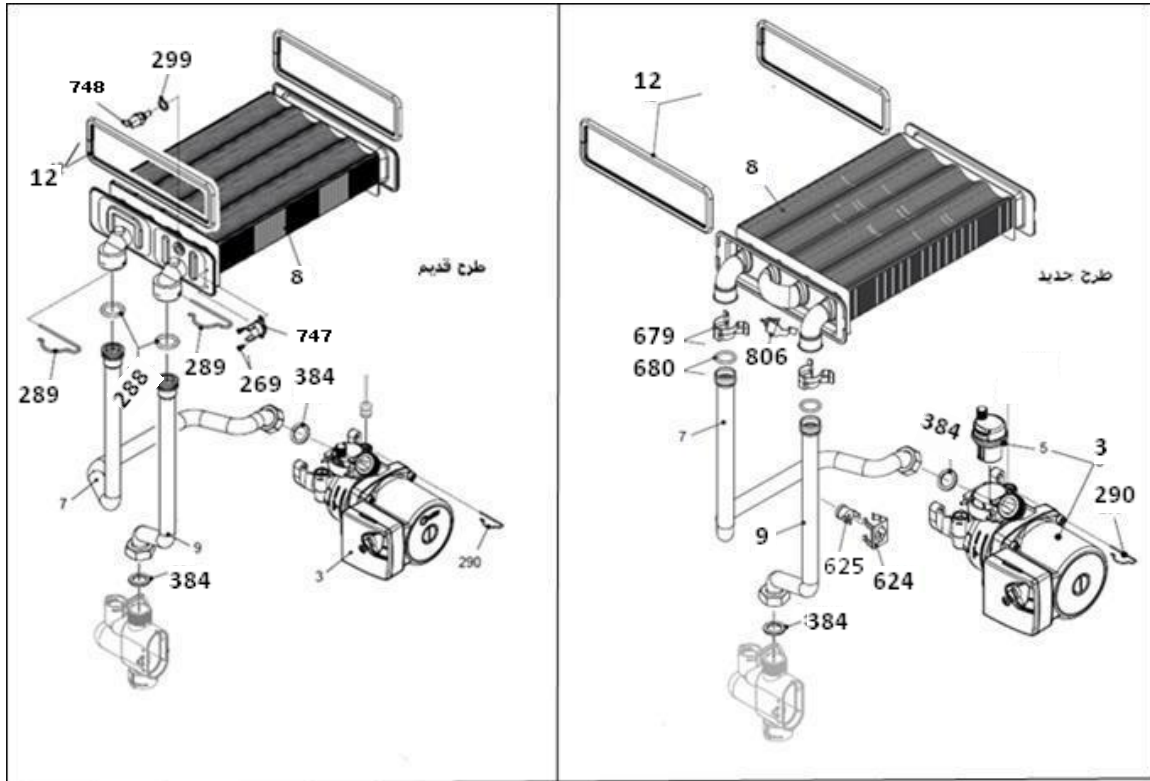

کد 00022067	نقشه انفجاری شویفاز Roma 24KIS		
شماره بازنگری 1			
صفحه 8			93/01/30

شماره	نام	کد قدیم	کد جدید	کد خرید	تعداد
1	مغزی متحرک شیر پرکن	47118360	-	20005499	1
2	دسته شیرپرکن	60018320	-	-	1
3	پیچ چهار سو 8X3M	10018260	-	20003539	1
4	اورینگ شیر پرکن	22061290	-	20003671	2
5	واشر آبندی شیر پرکن	18361680	-	20003623	1
6	مهره شیر پرکن	47164020	-	-	1

کد 00022067

شماره بازنگری 1

93/01/30

صفحه 9

نقشه انفجاری شوفاژ
Roma 24KIS