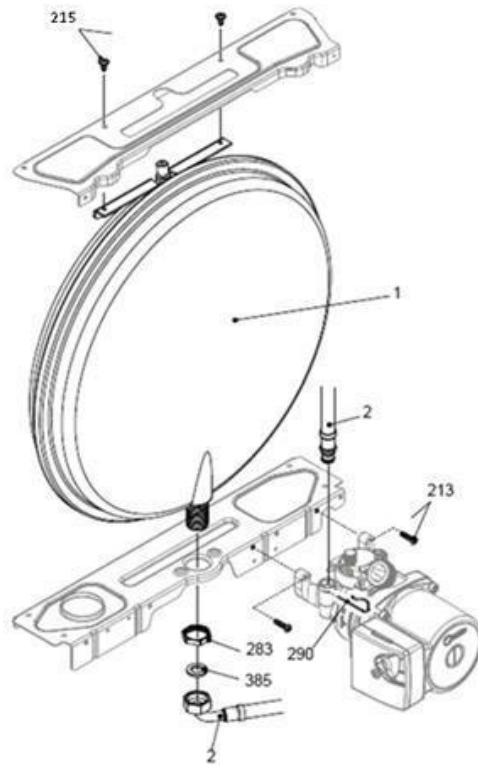

کد 00022067	نقشه انفجاری شویفاز Roma 24KIS		
شماره بازنگری 1			
صفحه 8			93/01/30

شماره	نام	کد قدیم	کد جدید	کد خرید	تعداد
1	مغزی متحرک شیر پرکن	47118360	-	20005499	1
2	دسته شیرپرکن	60018320	-	-	1
3	پیچ چهار سو 8X3M	10018260	-	20003539	1
4	اورینگ شیر پرکن	22061290	-	20003671	2
5	واشر آبندی شیر پرکن	18361680	-	20003623	1
6	مهره شیر پرکن	47164020	-	-	1

کد 00022067

شماره بازنگری 1

93/01/30

صفحه 9

نقشه انفجاری شوفاژ
Roma 24KIS