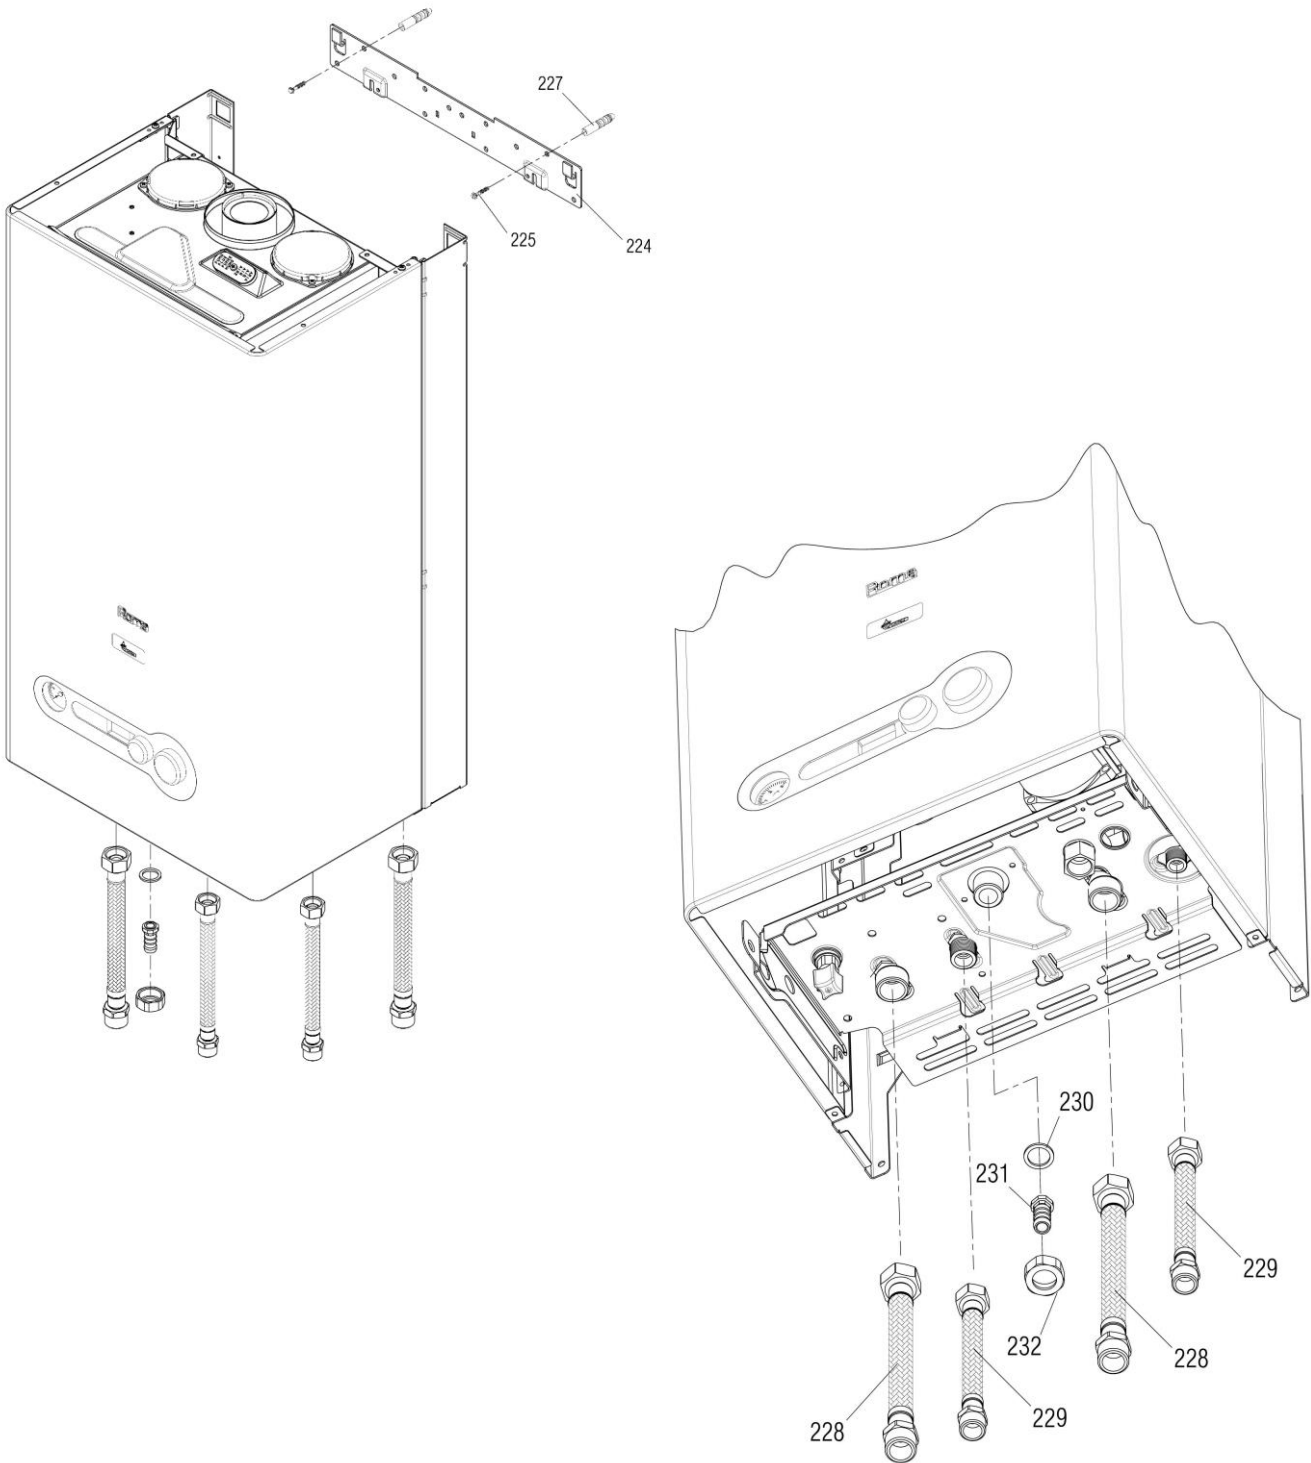

00022067 کد

شماره بازنگری 1

صفحه 17 93/01/30

نقشه انفجاری شופاژ
Roma 24KIS