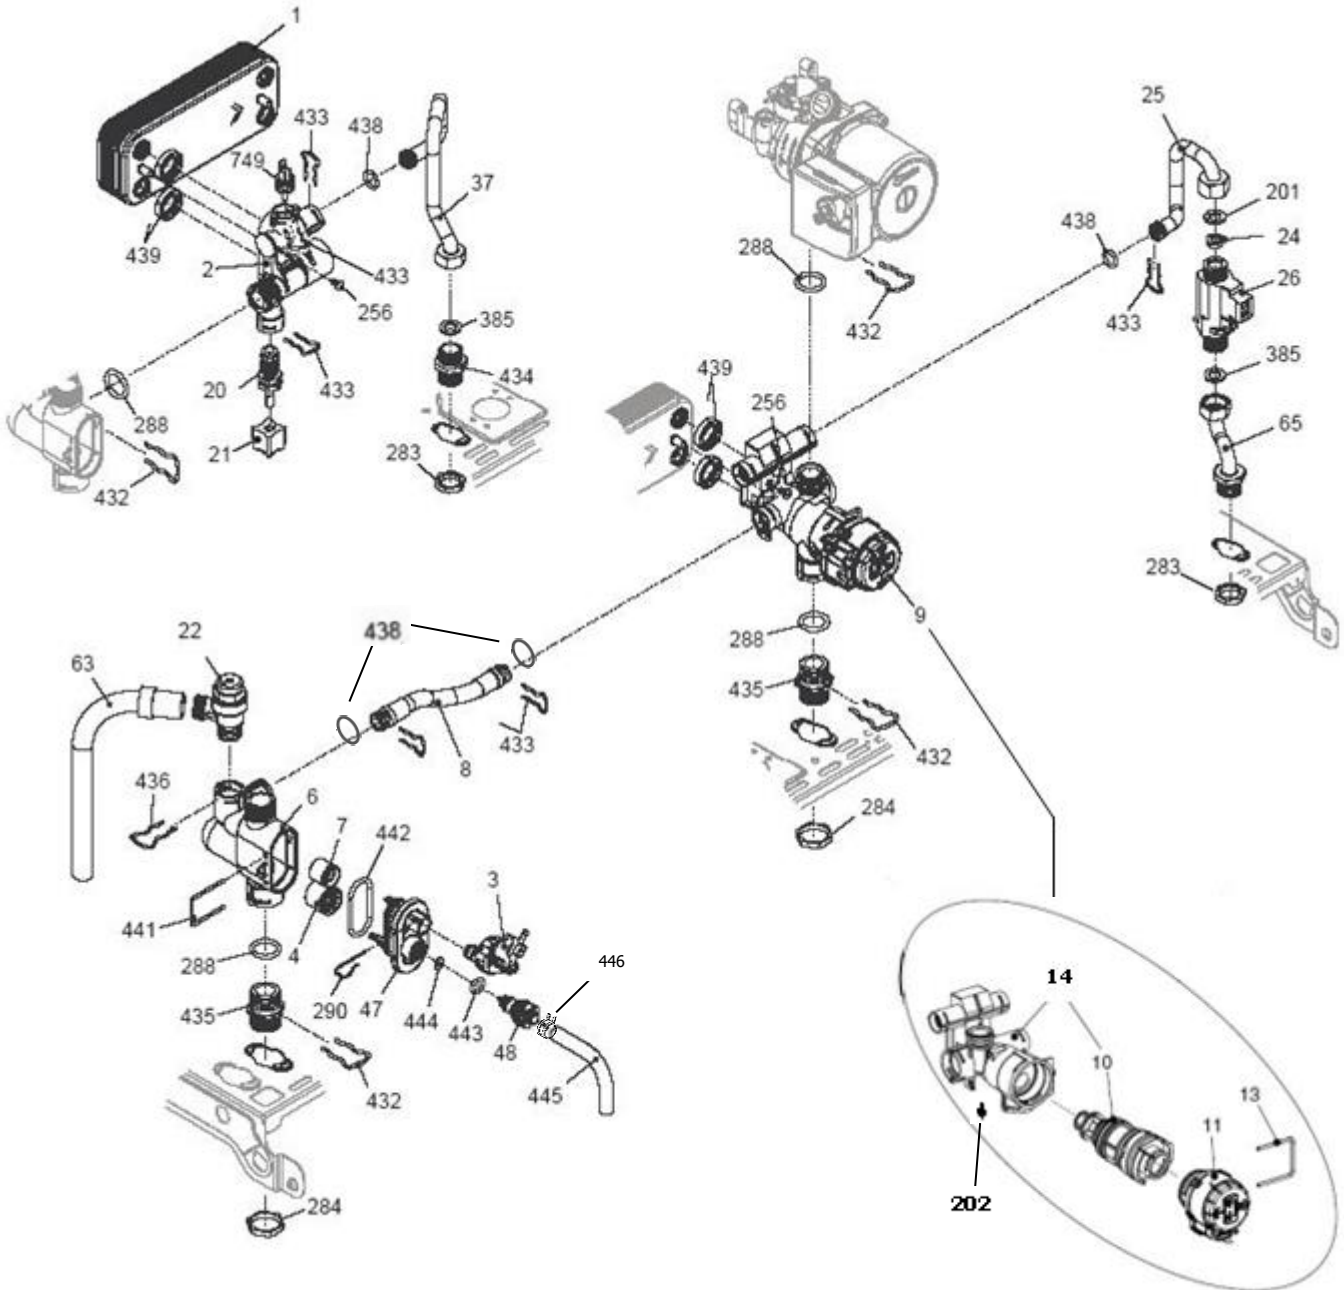

کد 00022067	نقشه انفجاری شوفاژ Roma 24KIS	
شماره بازنگری 1		
صفحه 5		
تعداد 93/01/30		

شماره	نام	کد قدیم	کد جدید	کد خرید	تعداد
1	براکت نگهدارنده فوقانی	55561100	-	20001261	1
2	فریم راست	55361100	-	20001144	1
3	فریم چپ	55361110	-	20001146	1
5	صفحه نگهدارنده قطعات	55564055	-	20001295	1
8	اتصال زمین پرچی	48061915	-	20003820	1
10	قاب مانومتر KI24ROMA	60064150	-	15001344	1
12	فشار سنچ عقربه ای	28364010	-	20003729	1
13	درپوش لولا	60064250	-	20004508	2
14	درپوش دریچه تنظیم پتانسیومتر	60061735	-	20006301	2
15	درپوش قطعات الکتریکی	60064170	-	20005362	1
18	درب محفظه برد	60064130	-	15001342	1
20	برد کنترل	29364010	-	20003843	1
24	بلوک اتصال زمین+سیم ارت	29164200	-	20003820	1
26	محفظه برد	60064140	-	15001343	1
27	دسته تنظیم دمای مصرفی	60064200	-	20004112	1
28	دسته انتخاب فصل-تنظیم دمای گرمایش	60064210	-	20006220	1
29	براکت آویز چپ رویه	55061020	-	20004033	1
30	براکت آویز راست رویه	55061010	-	20004032	1
31	رویه	55364010	-	20001154	1
32	آرم روما	60064240	-	-	1
33	آرم محصول	60061975	-	20006172	1
42	طلق محافظ دیجیتال	60064220	-	20004113	1
54	براکت نگهدارنده تحتانی	55561110	-	20001262	1
215	پیچ چهارسوی ST 9.5x4.2 زرد 48	10069530	-	20003557	2
226	خارفتري تخت رویه	24161815	-	20003706	3
233	میخ پرچ 10x3.2	24561855	-	20003716	2
235	پیچ 13x3.9St سر خزینه	10061130	-	20003543	3
250	پیچ سرواشری ST3.9x9.5	10061090	-	20006380	12
267	پیچ 12x3.5St	10061865	-	20003546	12
274	مهارکننده کابل	60061825	-	20004105	1
380	نگهدارنده کابل	60064180	-	20006383	3

00022067 کد

شماره بازنگری 1

صفحه 6 93/01/30

نقشه انفجاری شویفاز Roma 24KIS