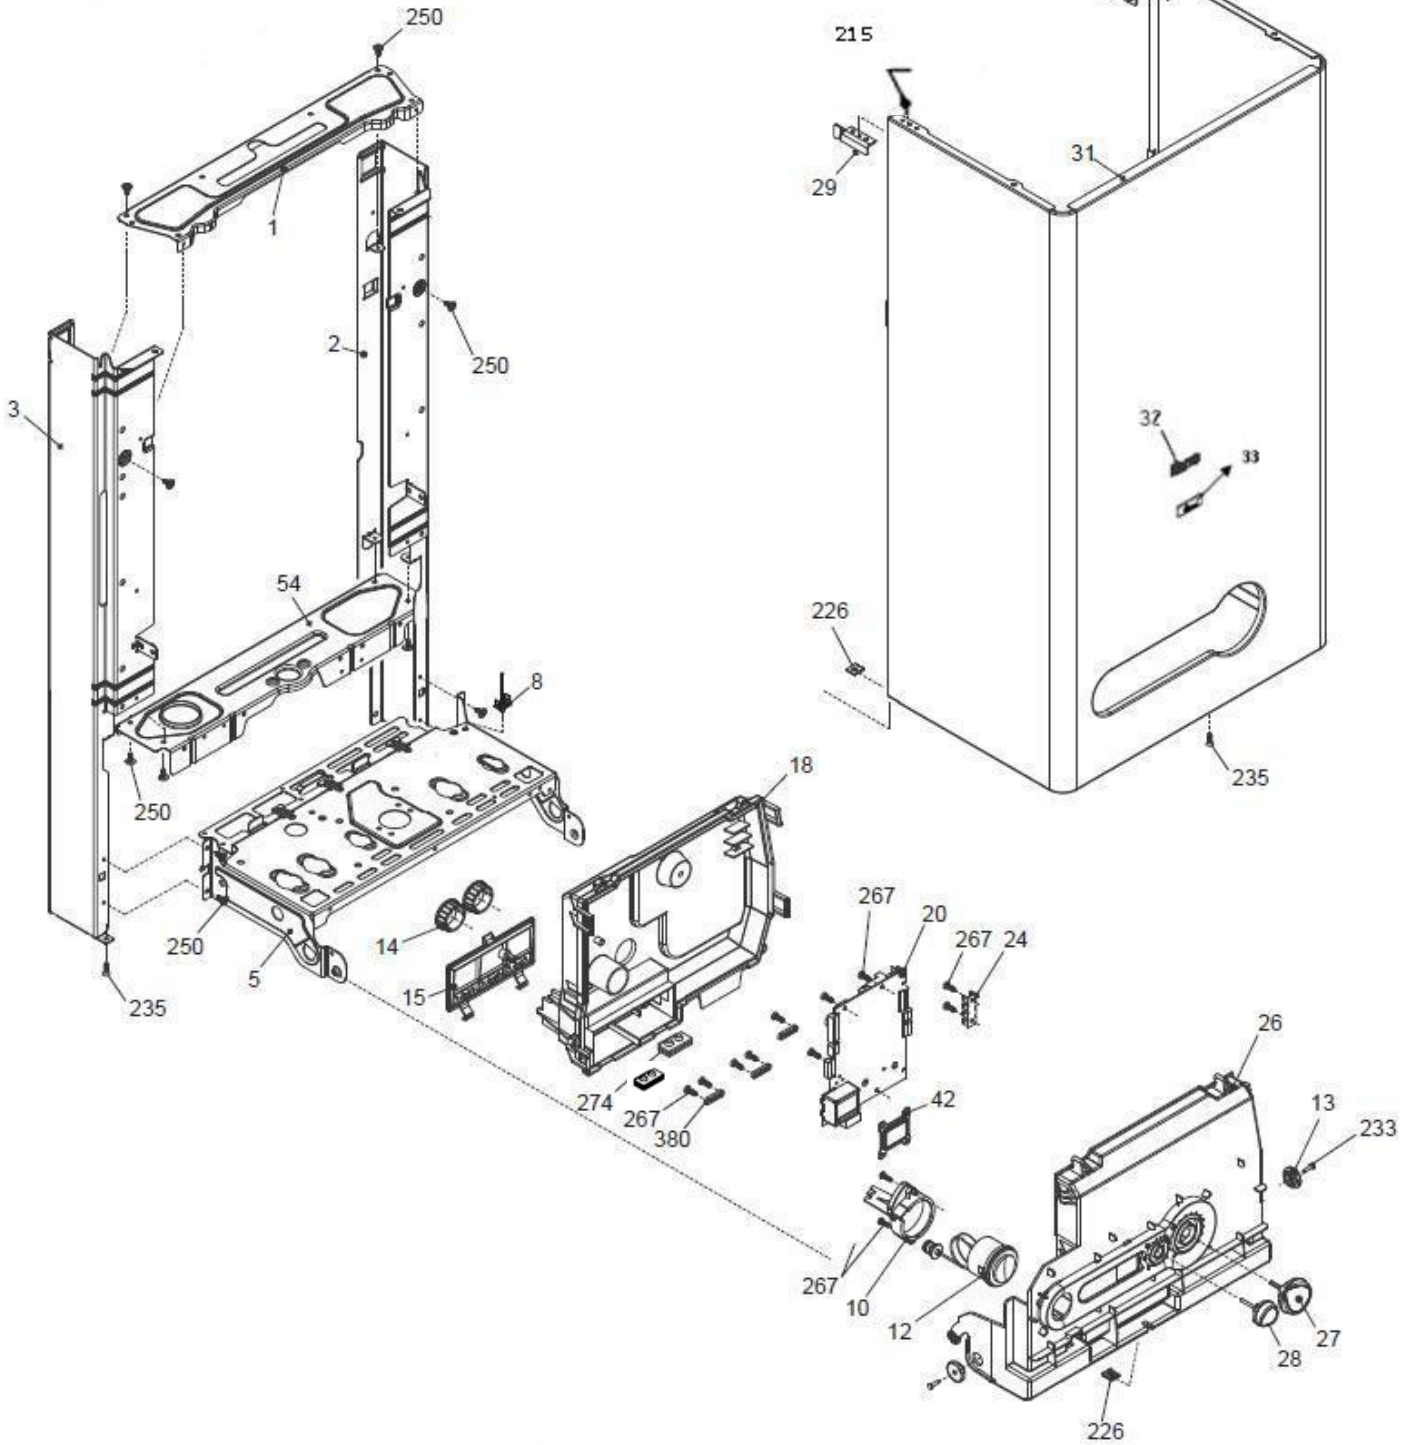

کد 00022067	نقشه انفجاری شوفاژ Roma 24KIS		
شماره بازنگری 1			
صفحه 3			93/01/30

5	پشتی ، اجزاء الکتریکی ، صفحه نگهدارنده قطعات ، رویه	جدول 1
7	اجزاء مدار هیدرولیک 1	جدول 2
10	اجزاء مدار هیدرولیک 2	جدول 3
12	اجزاء مدار احتراق 1	جدول 4
14	اجزاء مدار احتراق 2	جدول 5
16	اقلام بسته بندی شوفاژ	جدول 6
18	متعلقات نصب شوفاژ	جدول 7

لیست بست های مصرفی

شماره	نام	کد قدیم	کد جدید	کد خرید	تعداد
1	بست کمربندی پایه دار KI24	60061810	-	20004104	6
2	بست کمربندی 160*4.5	60061855	-	20006302	1
3	بست پلاستیکی سیمها	60012590	-	20004066	2
4	بست کمربندی بین دار	60062240	-	20006391	1
5	بست کمربندی بین دار مشکی 24KI	60061940	-	20006391	1
6	بست کمربندی پایه دار بزرگ 24KI	60064050	-	20004104	1

لیست کابل های مصرفی

شماره	نام	کد جدید	کد خرید	تعداد
1	مجموعه سیم محفظه احتراق قدیم (فن و کلید ایمنی دودکش و کلید حرارتی و NTC مدار گرمایش)	-	20005521	1
1	مجموعه سیم محفظه احتراق جدید (فن و کلید ایمنی دودکش و کلید حرارتی و NTC مدار گرمایش)	-	20003810	1
2	کابل ولتاژ پایین (NTC آبگرم مصرفی و کلید فشار آب و مازوله شیر گاز و فلوسوئیچ)	-	20003818	1
3	کابل شیر سه طرفه	-	20003819	1
4	کابل برق ورودی (کابل ورودی و ترمینال و پمپ و شیرگاز)	-	20005484	1
5	دو شاخه برق KI24 (چراغ دار)	-	20005388	1

کد 00022067

شماره بازنگری 1

صفحه 4 93/01/30

نقشه انفجاری شופاژ
Roma 24KIS