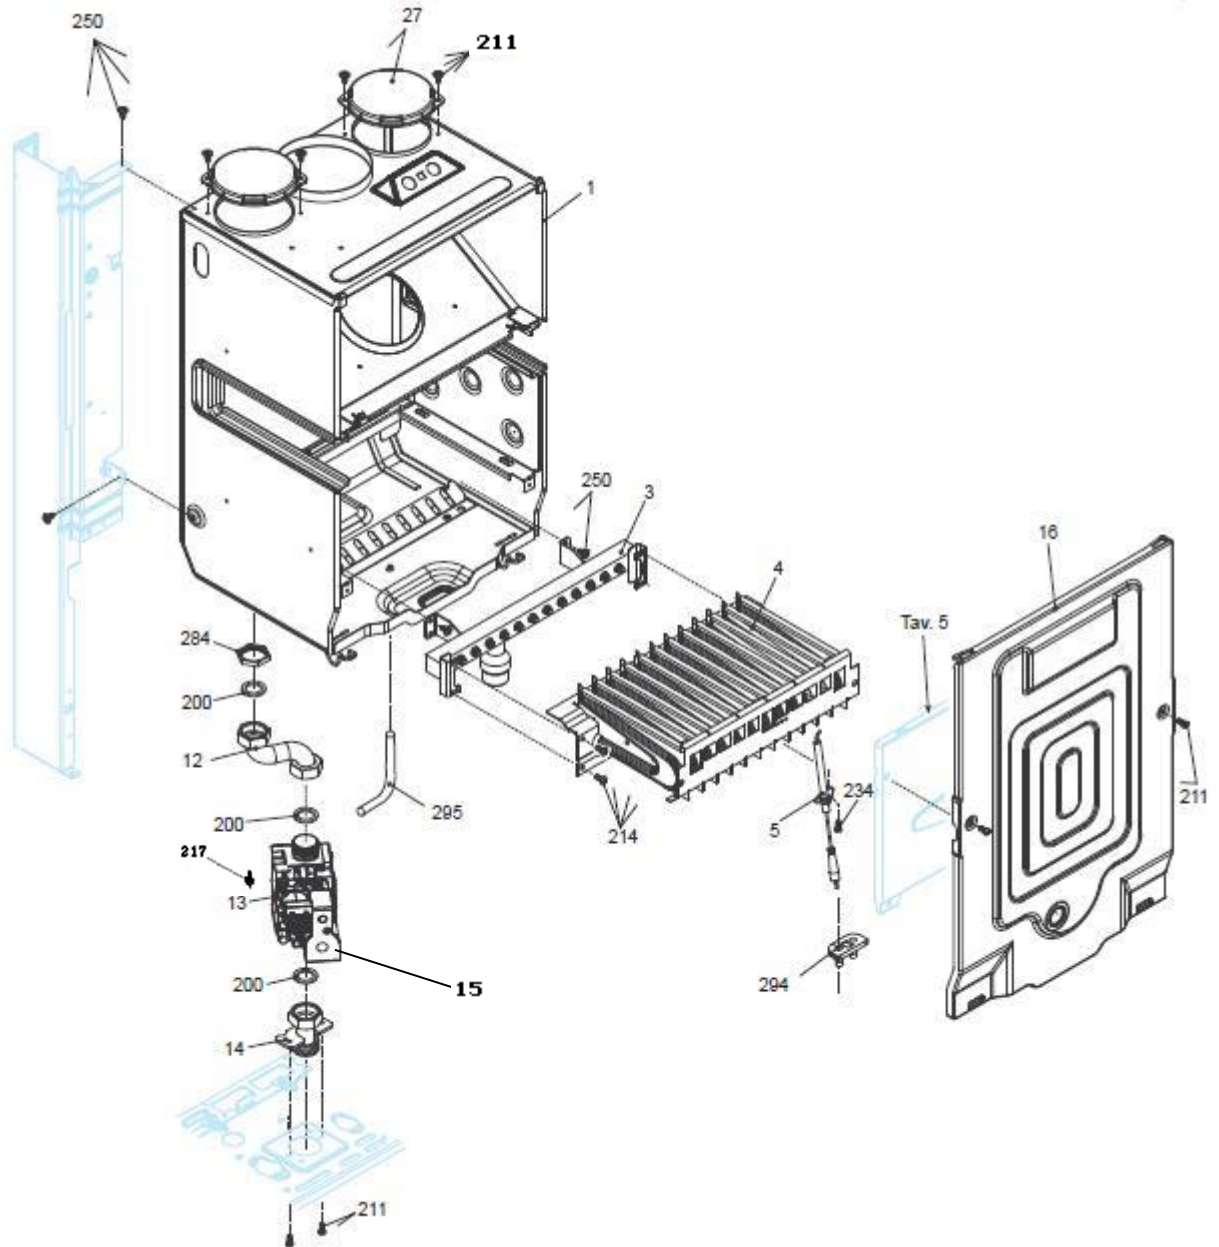

00022067 کد

1 شماره بازنگری

93/01/30 صفحه 11

نقشه انفجاری شופاژ
Roma 24KIS

کد 00022067	نقشه انفجاری شופاژ Roma 24KIS		
شماره بازنگری 1			
صفحه 12			تاریخ 93/01/30

شماره	نام	کد قدیم	کد جدید	کد خرید	تعداد
1	مجموعه محفظه بسته	-	-	20001284	1
3	چندراهه مشعل W	56163010	-	-	1
4	مجموعه مشعل جدید W	70263170	15001562	15001562	1
5	الکتروود جرقه زن	29164210	-	20003821	1
12	لوله شیر گاز به مشعل	32163025	-	20005455	1
13	شیر گاز 845sit	70261020	-	20001870	1
14	مجموعه لوله ورودی شیر گاز	32164030	-	15000875	1
15	سولونوئید شیر گاز	70129020	15001481	20004156	1
16	مجموعه درب محفظه بسته	-	-	20001609	1
27	درپوش سوراخ هوای دودکش	-	15001326	20006390	2
200	واشر گاز بند	19061300	-	20003641	3
211	پیچ 9.5×3.9St	10061080	-	20003542	8
214	پیچ 9.5× 4.2St	10062260	-	20003550	4
217	پیچ 16×3.9St	10061100	-	-	1
234	پیچ St 2.9 * 9.5	10131420	-	-	1
250	پیچ سرواشری 9.5×3.9ST	10061090	-	20006380	6
284	مهره جداکننده 4/3G 220BL	16117470	-	20003583	1
294	هدایت کننده سیم ها به محفظه احتراق	65062180	-	20004147	1
295	لوله سیلیکونی	65062025	-	15001449	0.17m