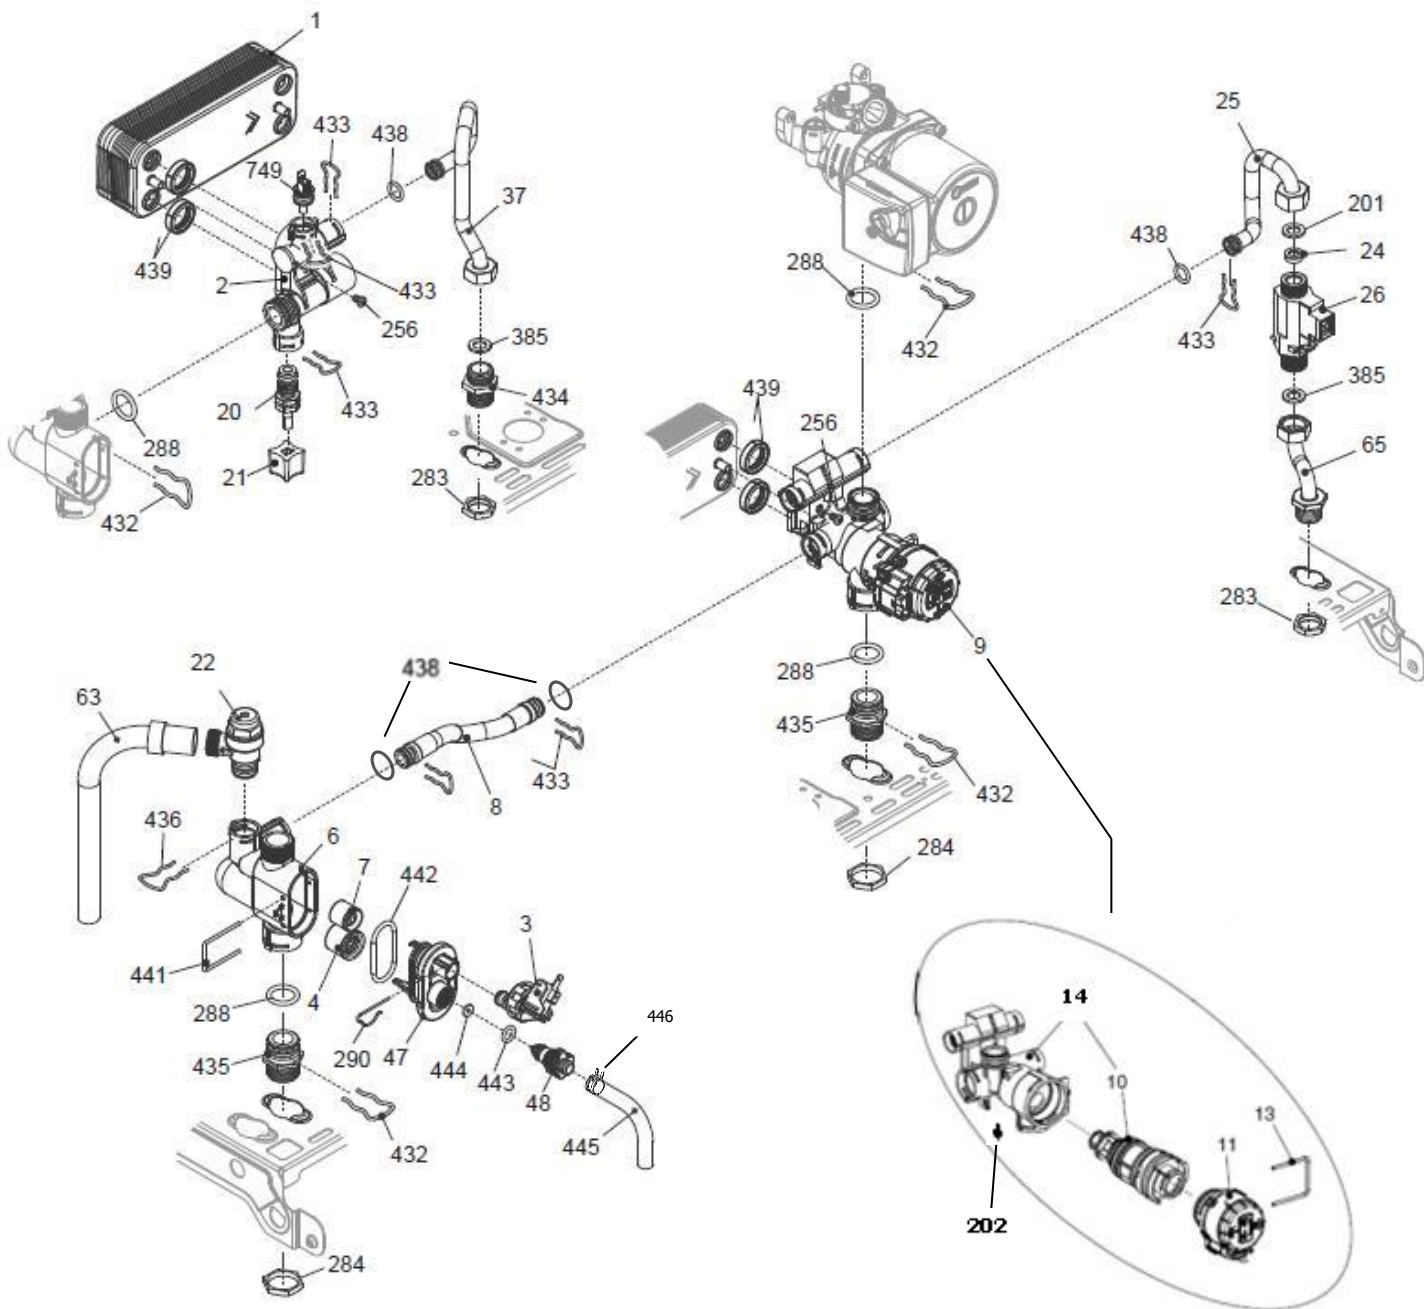

کد 00022068	نقشه انفجاری شوفاز Roma 28KIS	
شماره بازنگری 1		
صفحه 7		

شماره	نام	کد قدیم	کد جدید	کد خرید	تعداد
1	مجموعه میدل صفحه ای	70262050	-	20004246	1
2	چندراهه آب پلاستیکی	60064060	-	20004110	1
3	کلید فشار آب	28461200	-	20003744	1
4	شیر یکطرفه در مسیر آبگرم مصرفی	40129010	-	20003874	1
6	قاب پلاستیکی مسیر بایپس	60029120	-	20004076	1
7	شیریکطرفه در مسیر بای پس	40161150	-	20003876	1
8	مجموعه شیلنگ بایپس	65064015	-	20004441	1
9	مجموعه شیر سه طرفه جدید	70564010	-	20004204	1
10	مغزی شیر سه طرفه	16129040	-	20003585	1
11	محرك الكتریکی شیر سه طرفه جدید	29129140	-	20003793	1
13	خار فنری شیر سه طرفه جدید	24129010	-	20004315	1
14	مجموعه چندراهه گرمایش جدید	-	-	20004115	1
20#	مجموعه شیر پرکن ب شOptima 24KI خدماتی	40464030	20004339	20005430	1
21#	دسته شیر پرکن	60018320	-	-	1
22	شیر اطمینانOptima 24KI CHN ب ش	-	15005154	20013793	1
24	محدودکننده دبی آب	60029140	-	20004078	1
25	لوله فلوسوئیچ	32164065	-	20004308	1
26	فلوسوئیچ ROC 28	-	15001483	20012758	1
37	لوله خروجی آبگرم مصرفی	32164055	-	15000877	1
47	درب قاب مسیر بای پس	60029150	-	20004079	1
48	شیر تخلیه	47129010	-	20003930	1
63	لوله شیر اطمینان	32164075	-	15000878	1
65	لوله ورودی آب سرد	32164105	-	20006216	1
201	واشرآبند نوپرس 18.5*11*2	19061645	-	20003642	1
202	پیچ St2.5 * 6	10164100	-	-	1
256	پیچ 12X5M	10064020	-	20003553	2
283	مهره قفل کن 1/2	16061075	-	20003580	2
284	مهره جداکننده 4/3G 220BL	16117470	-	20003583	2
288	اورینگ آبیندی پنج راهه	22061250	-	20003669	4
290	خار فنری شیلنگ منبع انبساط	24161245	-	20003705	1
385	واشر آبند لاستیکی 18.5*11*2	18361630	-	20003622	2
432	خار فنری	24129055	-	20003697	4
433	خار فنری شیر پرکن	24129065	-	20003699	6
434	مغزی Optima 1/2 KI24	16164020	-	20003587	1
435	مغزی 3/4 اتصال پمپ	16161125	-	20003586	2
436	خار فنری شیر اطمینان	24129075	-	20003701	1
438	اورینگ	22029020	-	20003657	4
439	واشر میدل صفحه ای	18329020	-	20003612	4
441	خار فنری قاب پلاستیکی مسیر بای پس	24129080	-	20003702	1
442	اورینگ درب قاب مسیر بای پس	22029030	-	20003658	1
443	اورینگ شیر تخلیه	22029040	-	20003659	1
444	واشر شیر تخلیه	18329030	-	20003613	1
445	لوله شیر تخلیه KI24Optima	60064085	-	20004306	1
446	بست فنری شیلنگ تخلیه اپتیما	24164025	-	-	1
749	سنسور حرارتی آبگرم مصرفی + اورینگ	29064060	-	20003770	1