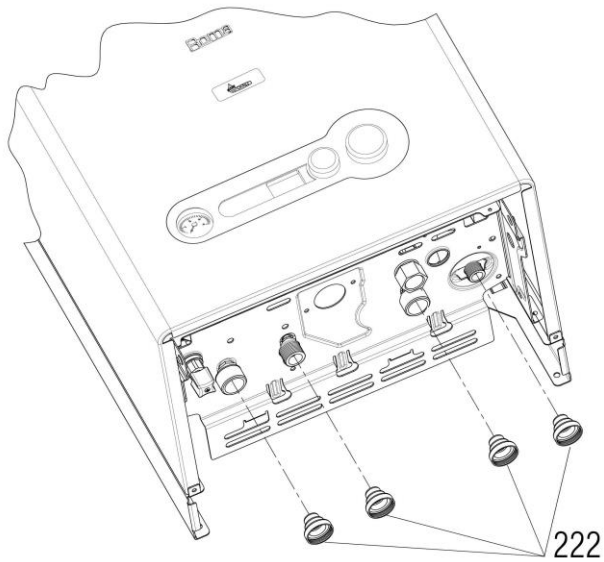

00022068	کد
1	شماره بازنگری
93/01/30	صفحه 15

نقشه انفجاری شوفاژ
Roma 28KIS