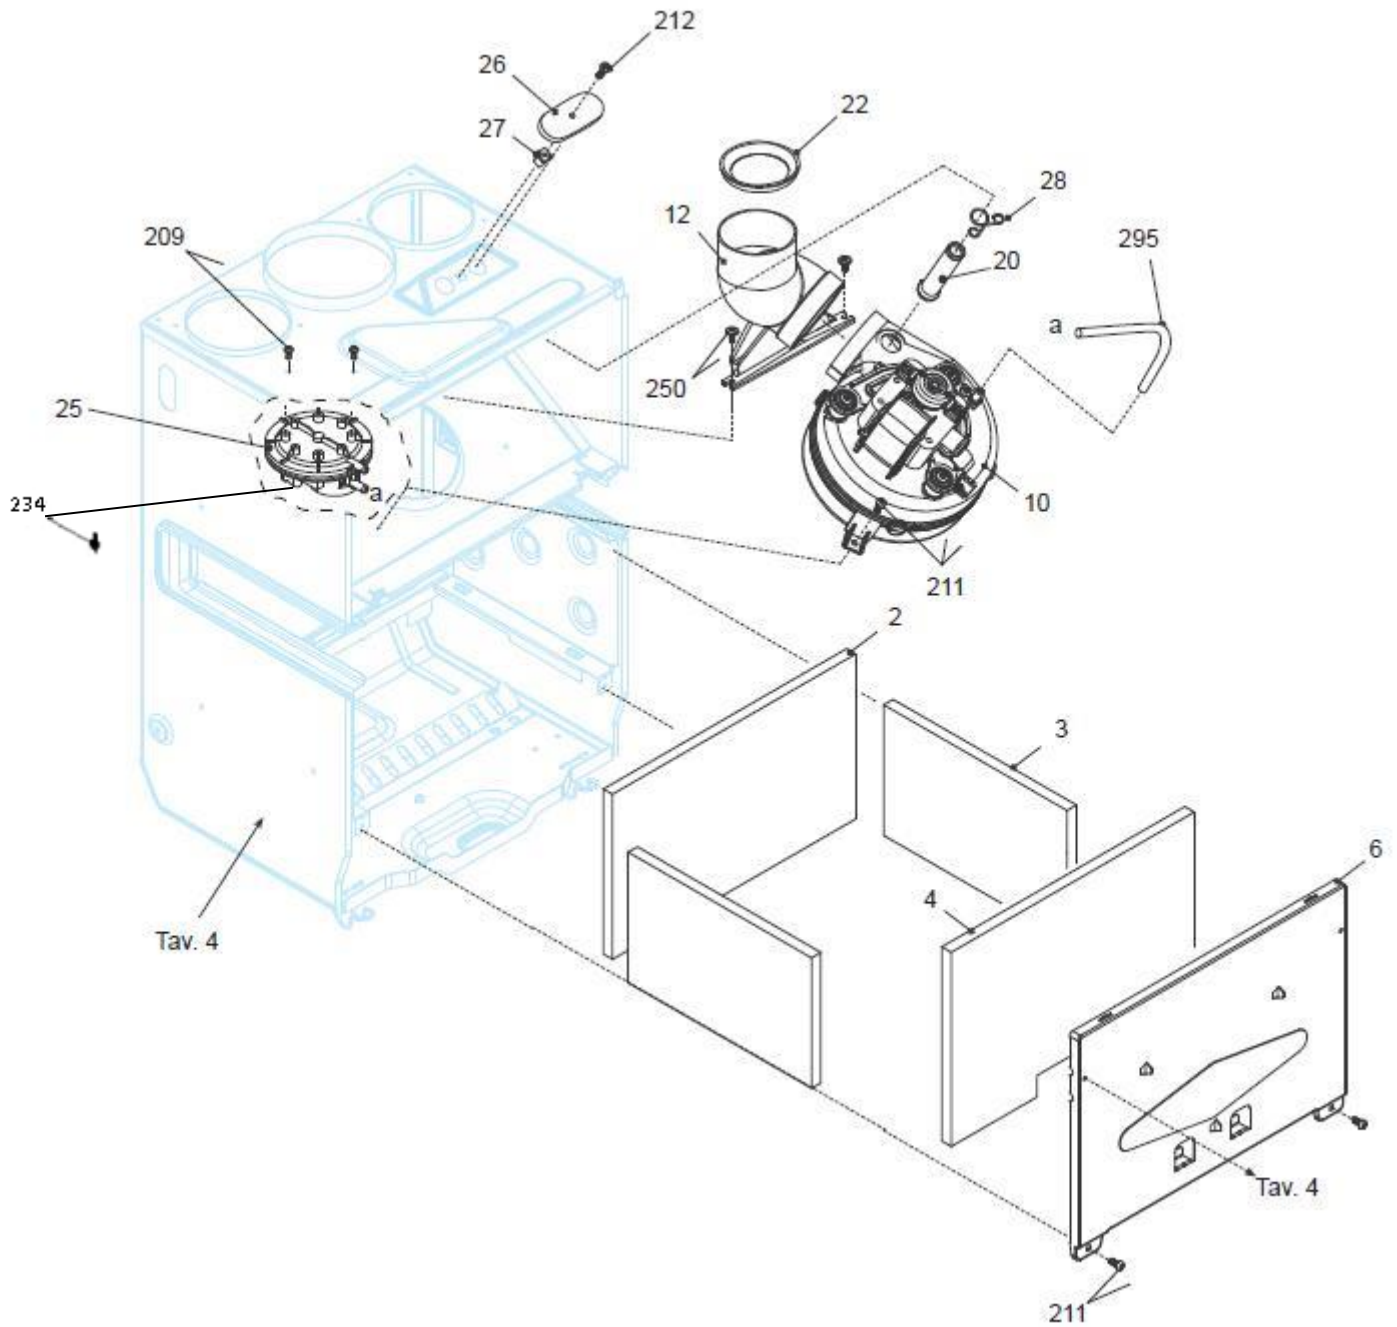

00022068 کد

1 شماره بازنگری

93/01/30 صفحه 13

نقشه انفجاری شویفاز
Roma 28KIS

کد	00022068	نقشه انفجاری شوفاژ Roma 28KIS	
شماره بازنگری	1		
صفحه	14		

شماره	نام	کد قدیم	کد جدید	کد خرید	تعداد
2	صفحه نسوز عقیبی	-	-	15003797	1
3	صفحه نسوز جانبی	-	-	15003798	2
4	صفحه نسوز جلویی	-	-	15003799	1
6	درب محفظه احتراق	-	-	20001285	1
10	فن 28KIS	28764040	-	20004252	1
12	لوله رابط خروجی فن	55562060	-	15001124	1
20	لوله رابط تست دود	32062015	-	20000230	1
22*	کاهنده جریان دود خروجی 43	55561025	-	20004047	1
22	کاهنده جریان دود خروجی 45	55564095	-	-	1
22	کاهنده جریان دود خروجی 41	55561035	-	20001259	1
25	کلید فشار ایمنی دودکش	28464050	-	20003749	1
26	درپوش سوراخ‌های بازدید دود و هوا	55562030	-	-	1
27	نگهدارنده پیچ درپوش بازدید دود و هوا	10062035	-	20006381	1
28	فنر لوله رابط تست دود	43062045	-	20003897	1
209	پیچ 6.5×2.9St	10062250	-	20004519	2
211	پیچ 9.5×3.9St	10061080	-	20003542	5
212	پیچ 13×3.9St	10061490	-	20003545	1
234	پیچ 9.5 * 2.9 St	10131420	-	-	1
250	پیچ سرواشری 9.5×3.9St	10061090	-	20006380	2
295	لوله سیلیکونی	65062010	-	20005367	0.26m

*کاهنده جریان دود خروجی 43 بر روی محصول نصب می‌باشد.