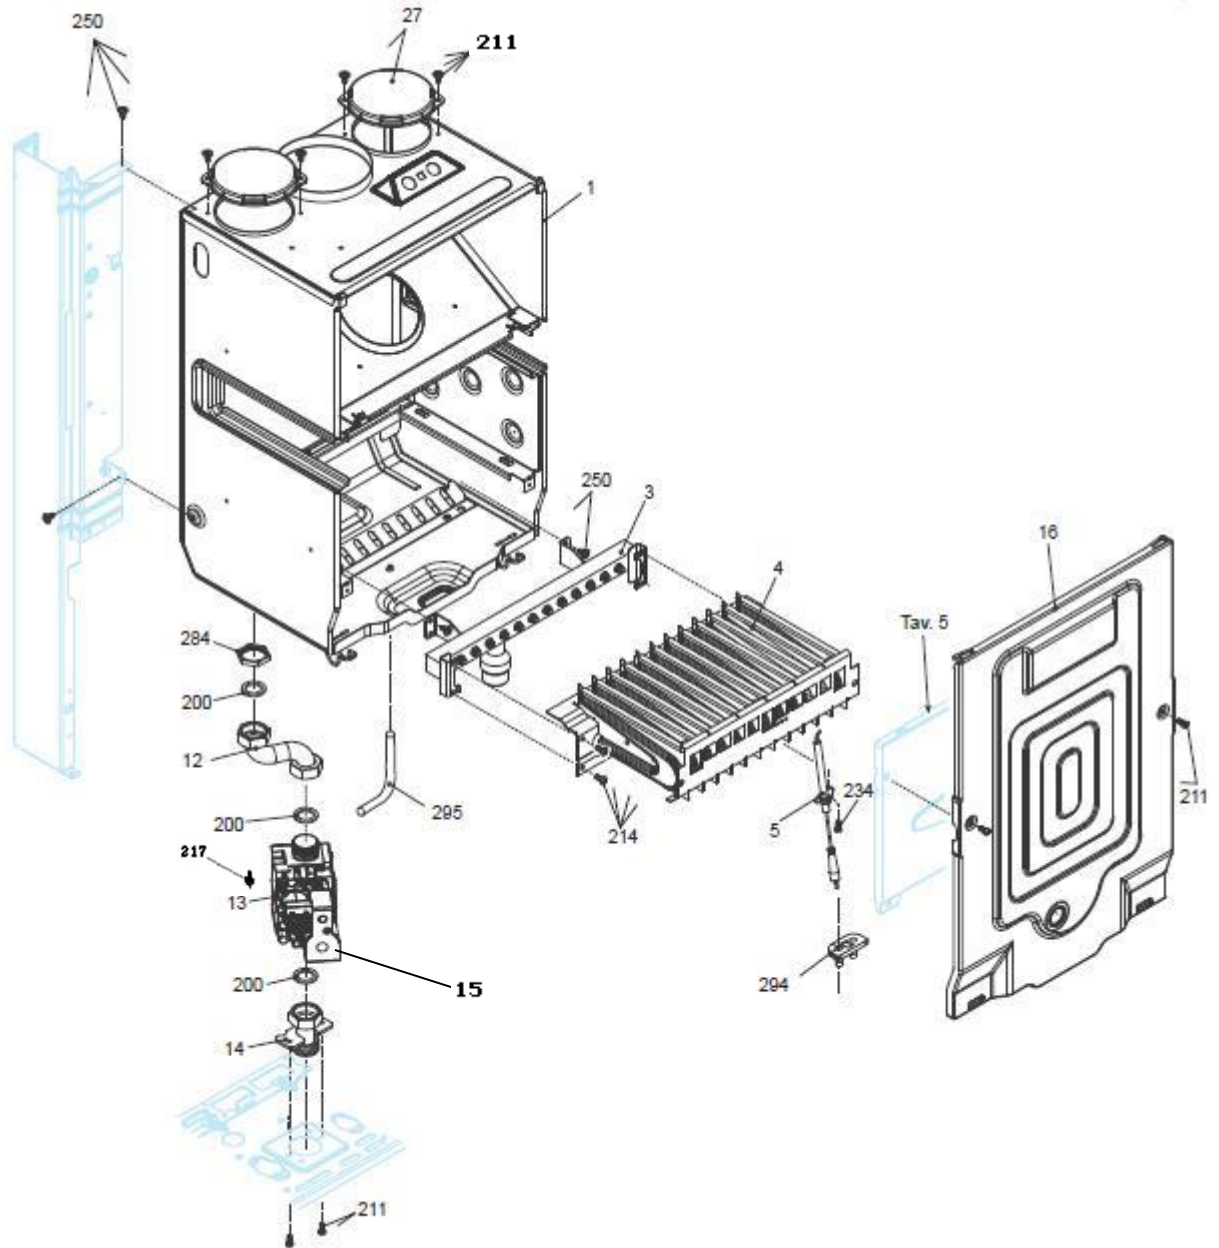

کد 00022068

شماره بازنگری 1

صفحه 11 93/01/30

نقشه انفجاری شوفاژ Roma 28KIS

کد 00022068	نقشه انفجاری شوفاژ Roma 28KIS	
شماره بازنگری 1		
صفحه 12		
93/01/30		

شماره	نام	کد قدیم	کد جدید	کد خرید	تعداد
1	مجموعه محفظه بسته	-	-	20001284	1
3	مجموعه چندراهه گازبانازل mm1.28	50061000	-	15001195	1
4	مجموعه مشعل	70261010	-	-	1
5	الکتروود جرقه زن	29164210	-	20003821	1
12	لوله شیر گاز به مشعل	32163025	-	-	1
13	شیر گاز 845sit	70261020	-	20001870	1
14	مجموعه لوله ورودی شیر گاز	32164030	-	15000875	1
15	سولونوئید شیر گاز	70129020	-	20004156	1
16	مجموعه درب محفظه بسته	-	-	20001609	1
27	درپوش سوراخ هوای دودکش	-	15001326	20006390	2
200	واشر گاز بند	19061300	-	20003641	3
211	پیچ 9.5×3.9St	10061080	-	20003542	8
214	پیچ 9.5× 4.2St	10062260	-	20003550	4
217	پیچ 16×3.9St	10061100	-	-	1
234	پیچ St 2.9 * 9.5	10131420	-	-	1
250	پیچ سرواشری 9.5×3.9ST	10061090	-	20006380	6
284	مهره جداکننده 4/3G 220BL	16117470	-	20003583	1
294	هدایت کننده سیم ها به محفظه احتراق	65062180	-	20004147	1
295	لوله سیلیکونی	65062025	-	15001449	0.17m