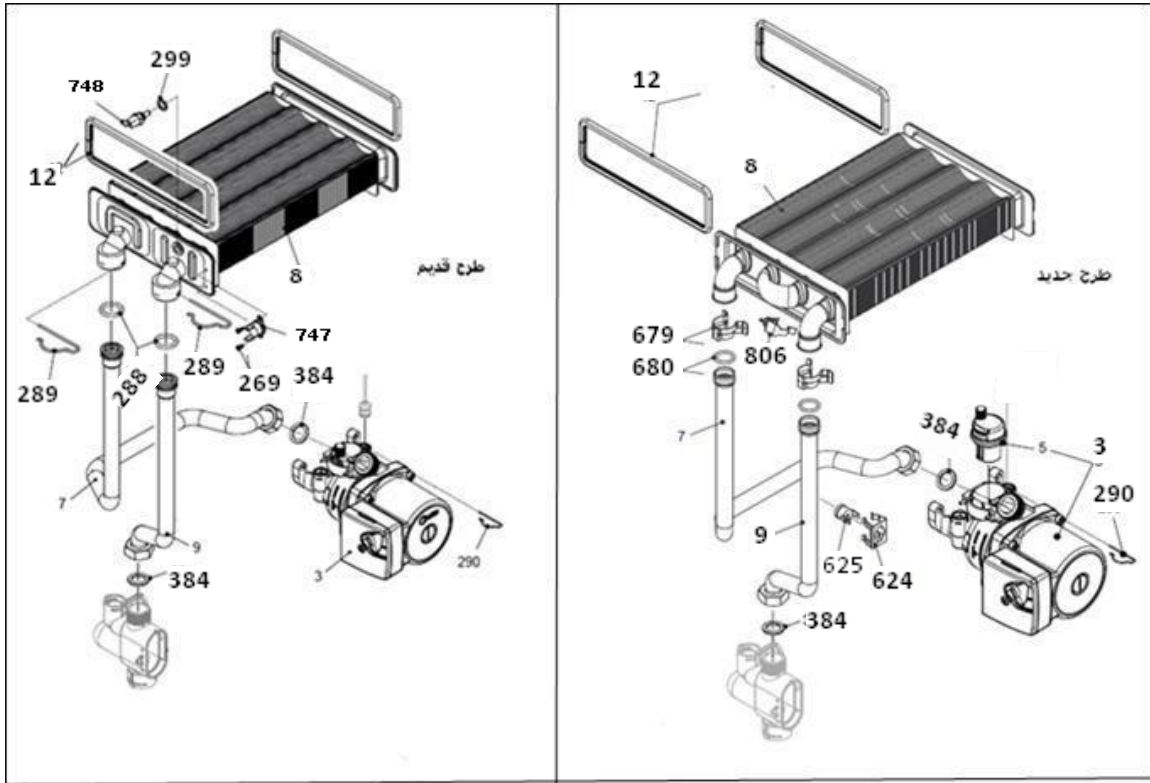

نقشه انفجاری شویفاز
Roma 28KIS

کد 00022068	نقشه انفجاری شوفاژ Roma 28KIS	
شماره بازنگری 1		
صفحه 10 93/01/30		

شماره	نام	کد قدیم	کد جدید	کد خرید	تعداد
1	منبع انبساط	70461070	-	20004197	1
2	شیلنگ منبع انبساط ایتیمیا	-	-	15004455	1
3	پمپ سیرکولاتور	-	-	مجموعه پمپ	1
				روتور	1
				استاتور	1
				هوزینگ	1
5	شیر هواگیری (اتوونت)	40462010	-	20003884	1
7	لوله پمپ به مبدل	32163010	-	15000865	1
7	لوله پمپ به مبدل جدید	32163060	-	15000869	1
8	مبدل اصلی (فقط مبدل اصلی طرح قدیم)	-	-	20009455	1
8	مبدل اصلی جدید (فقط مبدل اصلی طرح جدید)	-	-	20004186	1
9	لوله رفت گرمایش	32163040	-	15000867	1
9	لوله مبدل به چند راهه جدید	32163050	-	15000868	1
12	واشر درزبندی مبدل اصلی	18062190	-	20003591	2
213	پیچ 19×3.9ST	10061260	-	-	2
215	پیچ چهار سو 4.2ST×9.5 زرد 48	10069530	-	20003557	2
269	پیچ چهار سو 6.5×2.9ST	10131420	-	20003571	2
283	مهره قفل کن 1/2	16061075	-	20003580	1
288	اورینگ آبندی پنج راهه	22061250	-	20003669	2
289	خار فنری شیلنگ	24161225	-	20003703	2
290	خار فنری شیلنگ منبع انبساط	24161245	-	20003705	2
299	واشر فلزی ntc	-	15000199	20003620	1
384	واشر آبند لاستیکی 2*17*24	18364010	-	20003624	2
385	واشر آبندلاستیکی 2*11*18.5	18361630	-	20003622	1
624	خار فنری کلید حرارتی	24164030	-	20003708	1
625	ترموستات ایمنی مبدل جدید	28464010	-	20003748	1
679	خار فنری مبدل جدید	24164040	-	20003709	1
680	اورینگ آبندی مبدل KI24Optima	22064020	-	20003675	1
747	ترموستات ایمنی مبدل	28461460	-	20003745	1
748	سنسور دما (قرمز)	29061440	-	20003766	1
806	سنسور دمای کلمپی	29064070	-	20003771	1