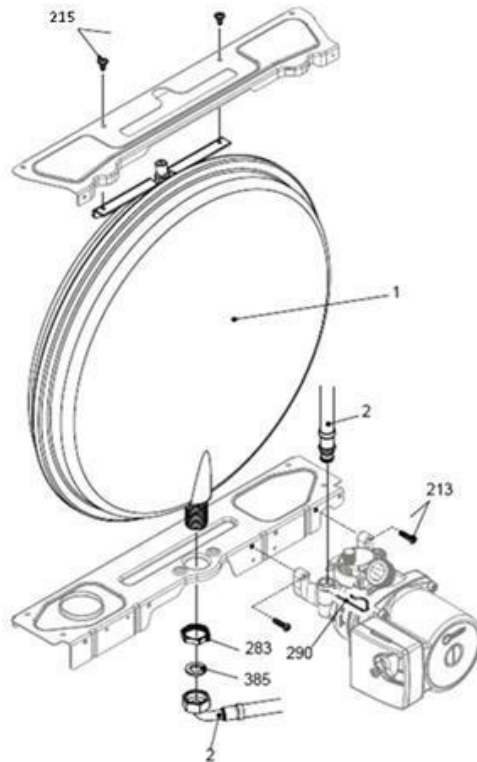

نقشه انفجاری شویفاز
Roma 28KIS

کد 00022068	نقشه انفجاری شوفاژ Roma 28KIS	
شماره بازنگری 1		
صفحه 10 93/01/30		

شماره	نام	کد قدیم	کد جدید	کد خرید	تعداد
1	منبع انبساط	70461070	-	20004197	1
2	شیلنگ منبع انبساط ایتیمیا	-	-	15004455	1
3	پمپ سیرکولاتور	-	-	مجموعه پمپ	1
				روتور	1
				استاتور	1
				هوزینگ	1
5	شیر هواگیری (اتوونت)	40462010	-	20003884	1
7	لوله پمپ به مبدل	32163010	-	15000865	1
7	لوله پمپ به مبدل جدید	32163060	-	15000869	1
8	مبدل اصلی (فقط مبدل اصلی طرح قدیم)	-	-	20009455	1
8	مبدل اصلی جدید (فقط مبدل اصلی طرح جدید)	-	-	20004186	1
9	لوله رفت گرمایش	32163040	-	15000867	1
9	لوله مبدل به چند راهه جدید	32163050	-	15000868	1
12	واشر درزبندی مبدل اصلی	18062190	-	20003591	2
213	پیچ 19×3.9ST	10061260	-	-	2
215	پیچ چهار سو 4.2ST×9.5 زرد 48	10069530	-	20003557	2
269	پیچ چهار سو 6.5×2.9ST	10131420	-	20003571	2
283	مهره قفل کن 1/2	16061075	-	20003580	1
288	اورینگ آبندی پنج راهه	22061250	-	20003669	2
289	خار فنری شیلنگ	24161225	-	20003703	2
290	خار فنری شیلنگ منبع انبساط	24161245	-	20003705	2
299	واشر فلزی ntc	-	15000199	20003620	1
384	واشر آبند لاستیکی 2*17*24	18364010	-	20003624	2
385	واشر آبندلاستیکی 2*11*18.5	18361630	-	20003622	1
624	خار فنری کلید حرارتی	24164030	-	20003708	1
625	ترموستات ایمنی مبدل جدید	28464010	-	20003748	1
679	خار فنری مبدل جدید	24164040	-	20003709	1
680	اورینگ آبندی مبدل KI24Optima	22064020	-	20003675	1
747	ترموستات ایمنی مبدل	28461460	-	20003745	1
748	سنسور دما (قرمز)	29061440	-	20003766	1
806	سنسور دمای کلمپی	29064070	-	20003771	1