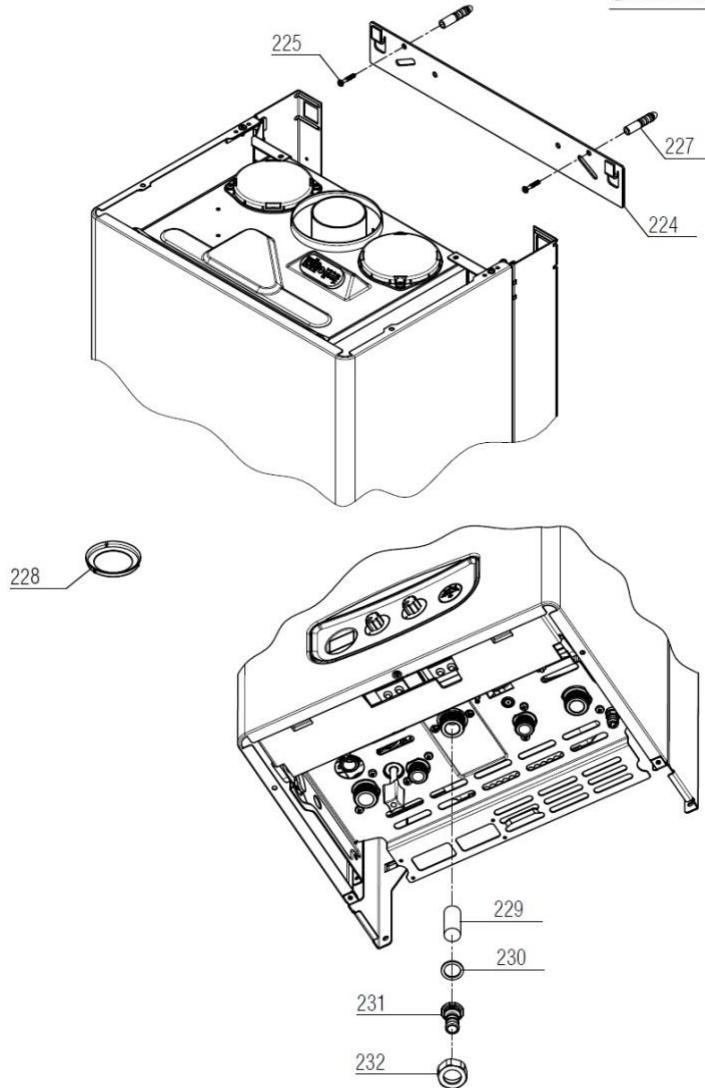

## واحد تحقیق و توسعه شوفاژ

عنوان

نقشه انفجاری شوفاژ

**VERONA 24RSi**

مجموعه کیسه اتصالات

شماره	نام	کد قدیم	کد جدید	کد خرید	تعداد
224	براکت نصب محصول 24	55029030	20000921	20000921	1
225	پیچ آویز KI28	10063030	15000086	20003551	2
227	رول پلاک شوفاژ 28	16929270	15000153	-	2
228	کاهنده جریان دود خروجی KIS24 44	55562235	20001286	20006307	1
229	صافی گاز KI24	70061010	15001476	20004153	1
230	واشر نوپرس BN324i 2*18*24	19018010	20000093	20003637	1
231	الیو آلومینیومی شوفاژ	-	20005096	-	1
232	مهرد الیو گاز بلند شوفاژ و آبگرمکن	36061010	20000338	20003861	1