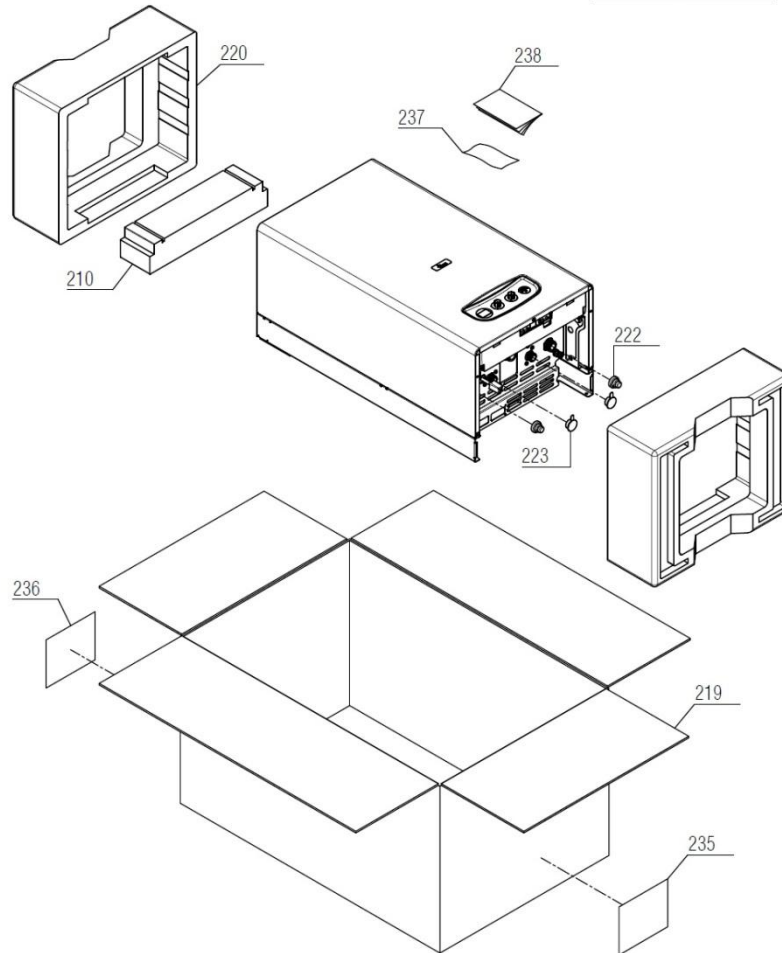

Material No. 3000354	واحد تحقیق و توسعه شوفاژ	 شرکت صنعتی بوتان (سهامی عام)
Old Material No. B00022108		
شماره بازنگری 1		
96.06.12	صفحه 17	عنوان
نقشه انفجاری شوفاژ		
VERONA 24RSi		

مجموعه اقلام بسته بندی

شماره	نام	مجموعه اقلام بسته بندی شوفاژ VERONA 24RSi		
تعداد	کد خرید	کد جدید	کد قدیم	
1	-	40000028	7018020	یونولیت محافظ فریم ها BN324i
1	-	40000086	7064050	کارتن Perla 24KW
2	-	40000069	7061020	یونولیت بسته بندی شوفاژ KI24
2	-	15001324	60061995	درپوش لوله های ورود و خروجی KI24
2	-	15001395	60069730	درپوش پلیمری 1/2 B3115
1	-	40001065	7563220	برچسب نام مدل Verona 24RSi
1	-	40000962	7563230	برچسب اطلاعات مدل Verona 24RSi
1	-	40000632	8061040	برگه اتصالات شوفاژ مدل های محفظه احتراق بسته
1	-	40001302	-	دفترچه راهنمای شوفاژ Verona 24RSi