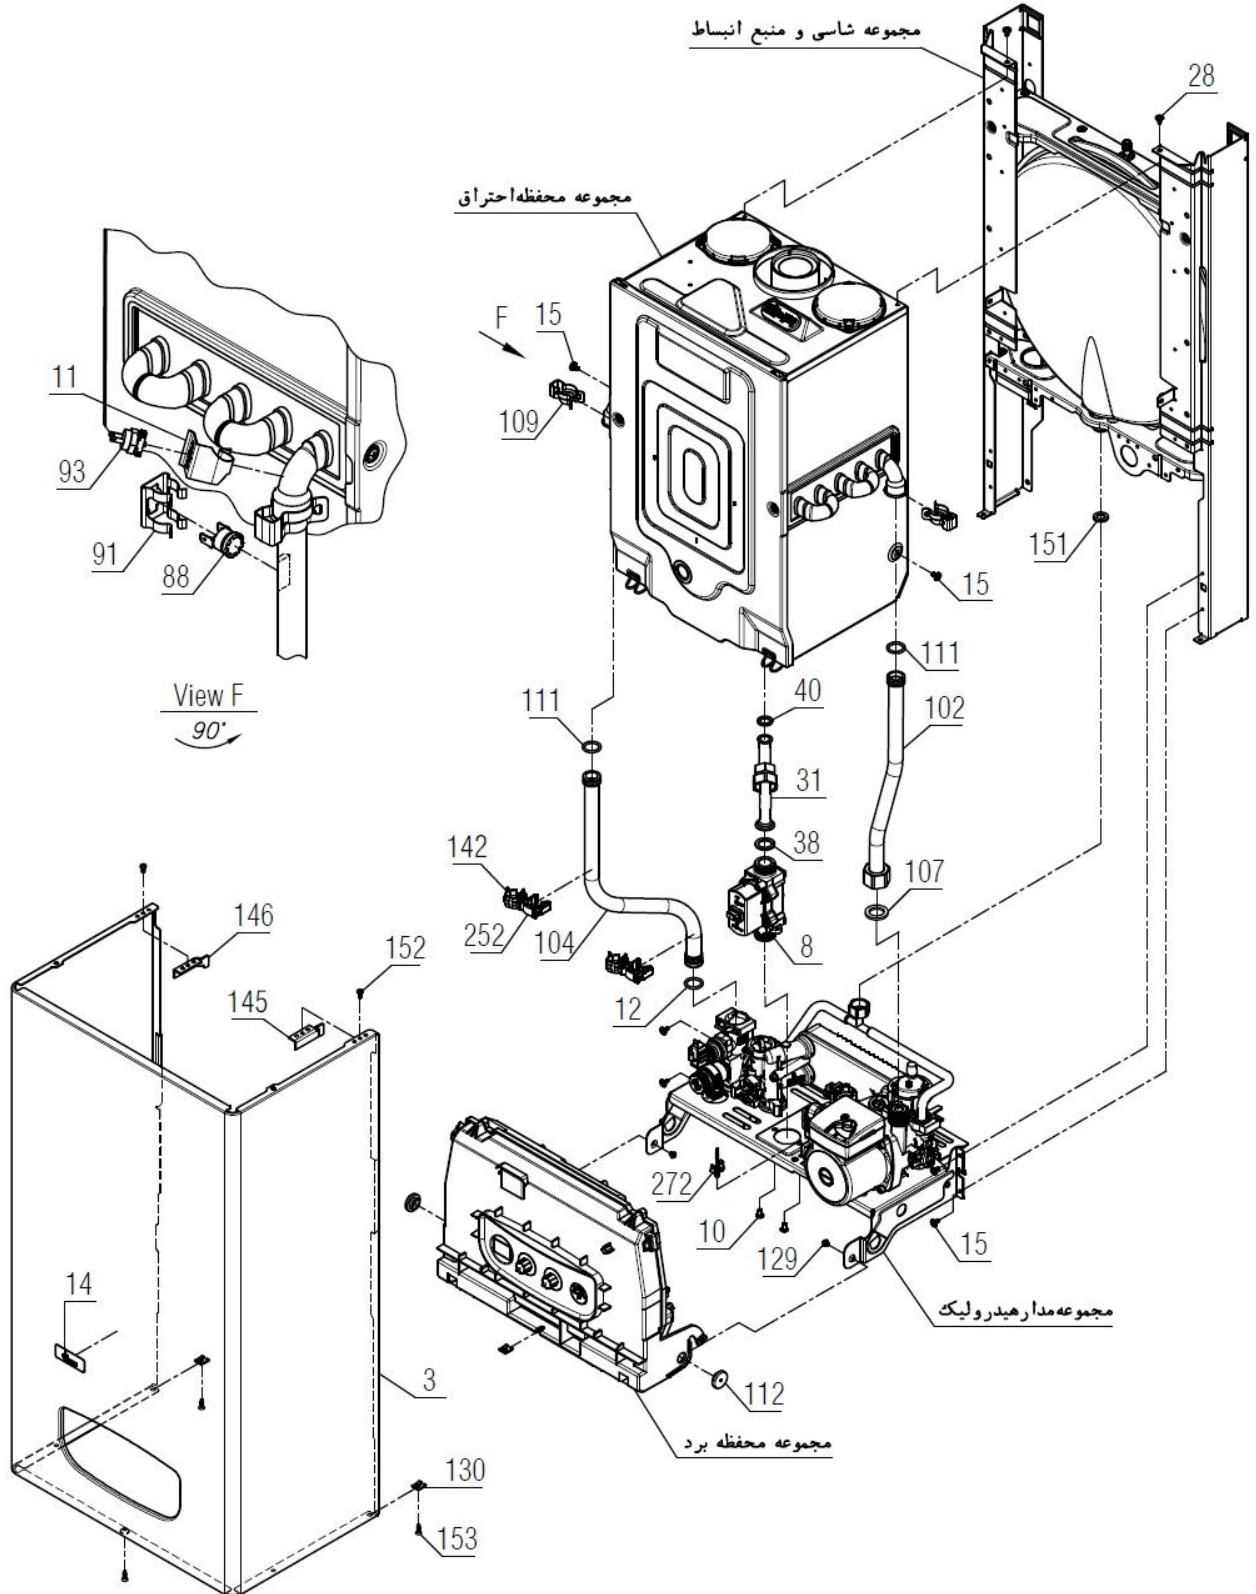

Material No. 3000354
Old Material No. B00022108

شماره بازنگری 1

96.06.12

صفحه 3

واحد تحقیق و توسعه شوفاژ

عنوان

نقشه انفجاری شوفاژ

VERONA 24RSi

Material No. 3000354	واحد تحقیق و توسعه شوفاز	
Old Material No. B00022108		
شماره بازنگری 1		
96.06.12	صفحه 4	
عنوان		
نقشه انفجاری شوفاز		
VERONA 24RSi		

شماره	نام	کد قدیم	کد جدید	کد خرید	تعداد
3	رویه Verona i24	55364110	20003325	20003325	1
8	شیرگاز P&B	70264170	15001791	20005594	1
10	پیچ Verona M5X8 ISO7045	10064130	15001790	-	2
11	خار فنری سنسور دمای گرمایش Verona24i	24064200	15002034	20006389	1
14	برچسب کریستالی لوگو بوتان	60061975	15001321	20006172	1
15	پیچ سرواشری KI ST3.9*9.524	10061090	15000069	20006380	8
31	لوله شیرگاز Verona RSI	32163130	15002072	15002072	1
38	واشر گازبند KI24 2*16.5*24	19061305	20000100	20004520	1
40	واشر آب بند نوپرس KI24 2*12.3*18.4	19061645	20000101	20003642	1
88	ترموستات ایمنی میدل Perla	28464100	15000439	20005531	1
91	خار فنری کلید حرارتی Perla	24164080	15000348	20005360	1
93	سنسور دمای کلمپی Perla	29064100	15000544	20006213	1
102	لوله برگشت گرمایش Verona RSI	32163140	15002071	15002071	1
104	لوله رفت گرمایش Verona RSI	32163150	15002070	15002070	1
107	واشر آببند لاستیکی Optima24KI 2*17*24	18364010	15000208	20003624	1
109	خار فنری میدل اصلی Perla	24164050	15000345	20005485	2
111	اورینگ Perla 24i 2.62*17.86	22064100	15000287	20005529	3
112	درپوش لولا ROMA 24KI	60064255	15001357	20004508	2
129	میخ پرچ KI24 12*3.2	24561855	15000366	20003716	2
130	خار فنری تخت رویه KI24	24161815	15000339	20003706	3
142	بست سیم Perla 24i 05135.65.11A	60064490	15001372	20005443	2
145	براکت آویز راست رویه KI24	55061010	20001000	20004032	1
146	براکت آویز چپ رویه KI24	55061020	20001002	20004033	1
151	واشر آب بند لاستیکی KI 18.5*11*224	18361630	15000203	20003622	1
152	پیچ چهارسوی ST4.2*9.5 زرد 48	10069530	15000097	20003557	2
153	پیچ سرخزینه KI24 3.9*13	10061130	15000073	20003543	3
252	بست سیم قطر 16 Perla 24i	60064500	15001373	20006388	2
272	اتصال زمین پرچی KI24	48061915	15000993	-	1
-	مجموعه شناسی VERONA24i	70564420	20002899	-	1
-	مجموعه محفظه احتراق VERONA24RSi	70563830	20002850	20002530	1
-	مجموعه مدار هیدرولیک VERONA24i	70564440	20002901	-	1
-	مجموعه محفظه برد VERONA24RSi	70563840	20002849	20005731	1