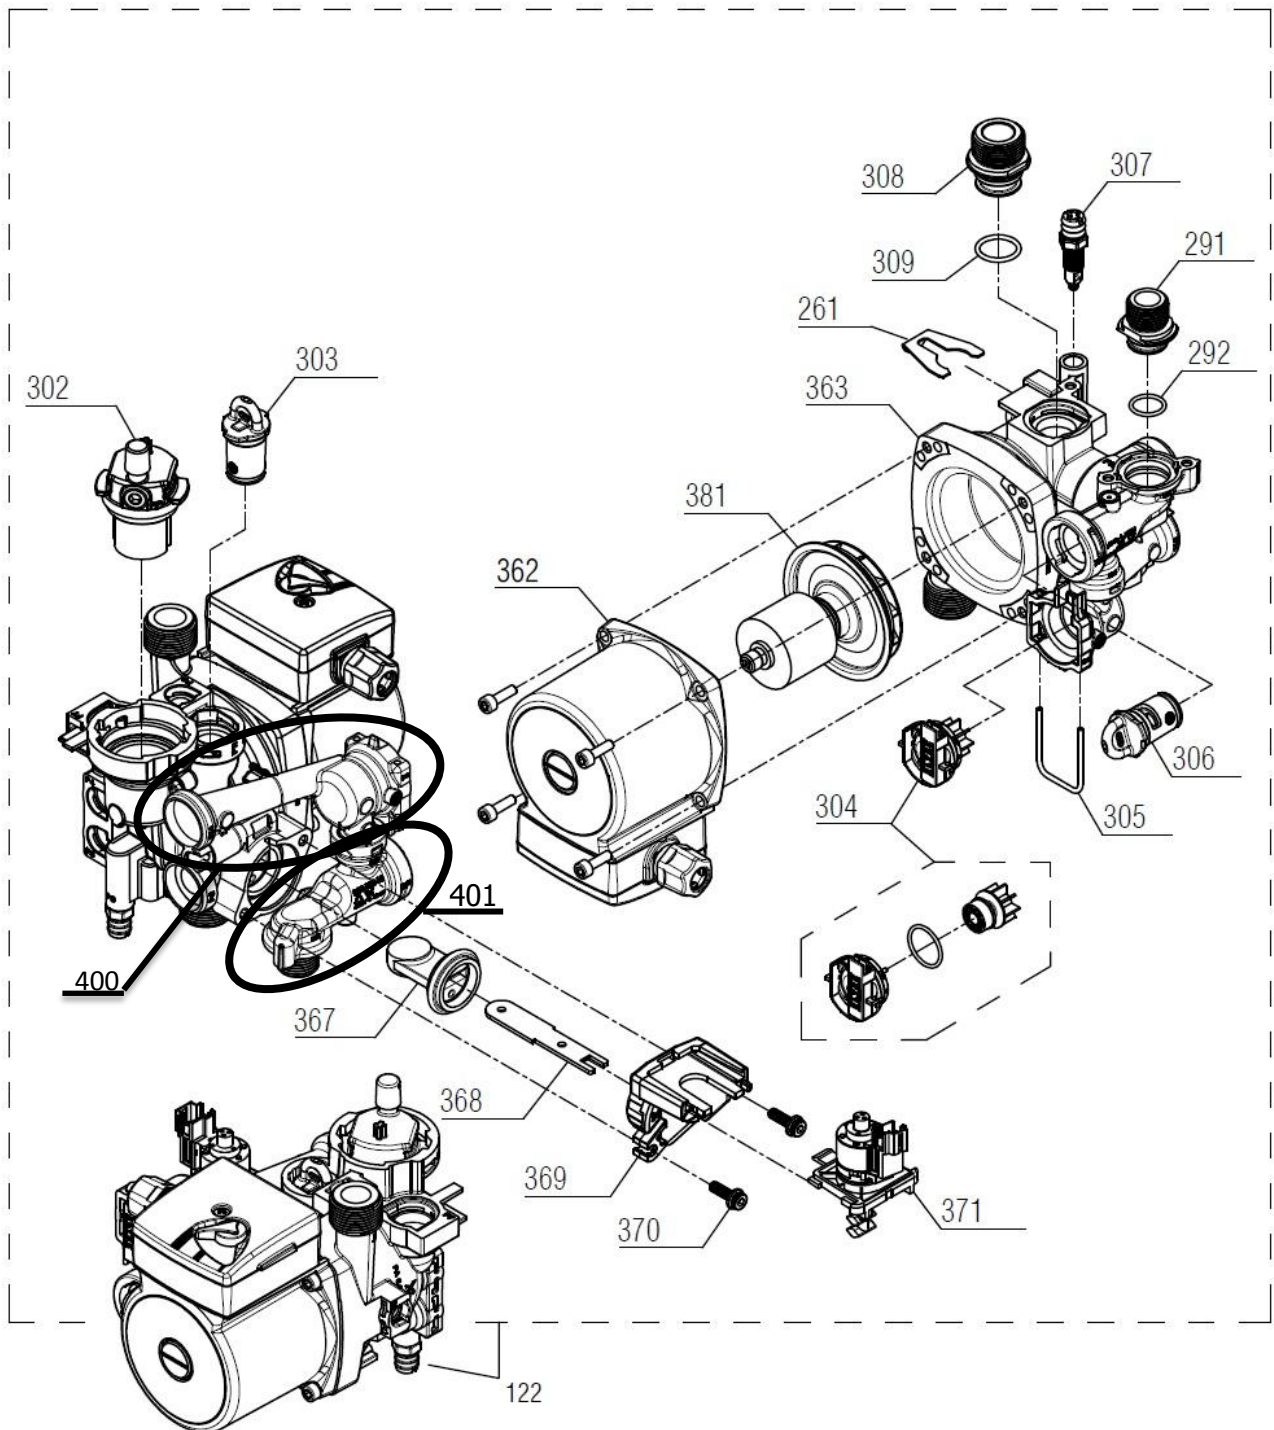

Material No. 3000354
Old Material No. B00022108

شماره بازنگری 1

96.06.12

صفحه 12

واحد تحقیق و توسعه شوفاژ

عنوان

نقشه انفجاری شوفاژ

VERONA 24RSi

مجموعه هیدرولیک برگشت شوفاژ Perla Pro 24i

122

Material No. 30000354	واحد تحقیق و توسعه شوفاژ	
Old Material No. B00022108		
شماره بازنگری 1		
96.06.12	صفحه 13	
عنوان		
نقشه انفجاری شوفاژ		
VERONA 24RSi		

شماره	نام	مجموعه هیدرولیک برگشت Perla Pro 24i	-	15002711	-	تعداد
شماره	نام	مجموعه هیدرولیک برگشت Perla Pro 24i	کد قدیم	کد جدید	کد خرید	تعداد
261	خار فنری شیر اطمینان CV424i	مجموعه هیدرولیک برگشت Perla Pro 24i	24018060	15000316	20004270	1
291	مغزی 1/2 Verona24i	مجموعه هیدرولیک برگشت Perla Pro 24i	-	15002436	20005853	1
292	اورینگ 3*16 Verona24i	مجموعه هیدرولیک برگشت Perla Pro 24i	-	15002447	20005864	1
302	شیر هواگیری پمپ CV424i	مجموعه هیدرولیک برگشت Perla Pro 24i	-	15002010	20007161	1
303	درپوش مجموعه پمپ Verona24i	مجموعه هیدرولیک برگشت Perla Pro 24i	-	15002956	20007929	1
304	مجموعه فلومتر Perla pro 24i	مجموعه هیدرولیک برگشت Perla Pro 24i	-	15002980	20007928	1
305	خار فنری مجموعه برد فلومتر Verona24i	مجموعه هیدرولیک برگشت Perla Pro 24i	-	15002442	20005859	1
306	مجموعه محدودکننده دبی آب Perla Pro 24i	مجموعه هیدرولیک برگشت Perla Pro 24i	-	15003204	20007930	1
307	شیر تخلیه Verona24i	مجموعه هیدرولیک برگشت Perla Pro 24i	-	15002440	20005857	1
308	مغزی 3/4 پمپ Verona24i	مجموعه هیدرولیک برگشت Perla Pro 24i	-	15002468	20005885	1
309	اورینگ 4*17 Verona24i	مجموعه هیدرولیک برگشت Perla Pro 24i	-	15002453	20005870	1
362	استاتور CV424i	مجموعه هیدرولیک برگشت Perla Pro 24i	-	15003439	20008360	1
363	مجموعه هوزینگ پمپ Perla Pro 24i	مجموعه هیدرولیک برگشت Perla Pro 24i	-	15002863	20006999	1
367	لاستیک اهرم شیر سه طرفه cv424i	مجموعه هیدرولیک برگشت Perla Pro 24i	65018060	15001424	20004293	1
368	اهرم شیر سه طرفه cv424i	مجموعه هیدرولیک برگشت Perla Pro 24i	55018080	15001033	20004287	1
369	بدنه نگهدارنده شیر سه طرفه cv424i	مجموعه هیدرولیک برگشت Perla Pro 24i	60018350	15001206	20004291	1
370	پیچ اتصال بدنه شیر سه طرفه cv424i	مجموعه هیدرولیک برگشت Perla Pro 24i	10018020	15000051	20004261	2
371	استپر موتور با سوکت عمودی Verona 24i	مجموعه هیدرولیک برگشت Perla Pro 24i	-	15002575	20007763	1
381	روتور پمپ CV	مجموعه هیدرولیک برگشت Perla Pro 24i	-	15003443	20008107	1
400	رابط فلومتر به مبدل ثانویه Verona24i ب ش	مجموعه هیدرولیک برگشت Perla Pro 24i	-	15002467	20005884	1
401	ب ش Verona24i رابط ورودی آب مصرفی	مجموعه هیدرولیک برگشت Perla Pro 24i	-	15002466	20005883	1