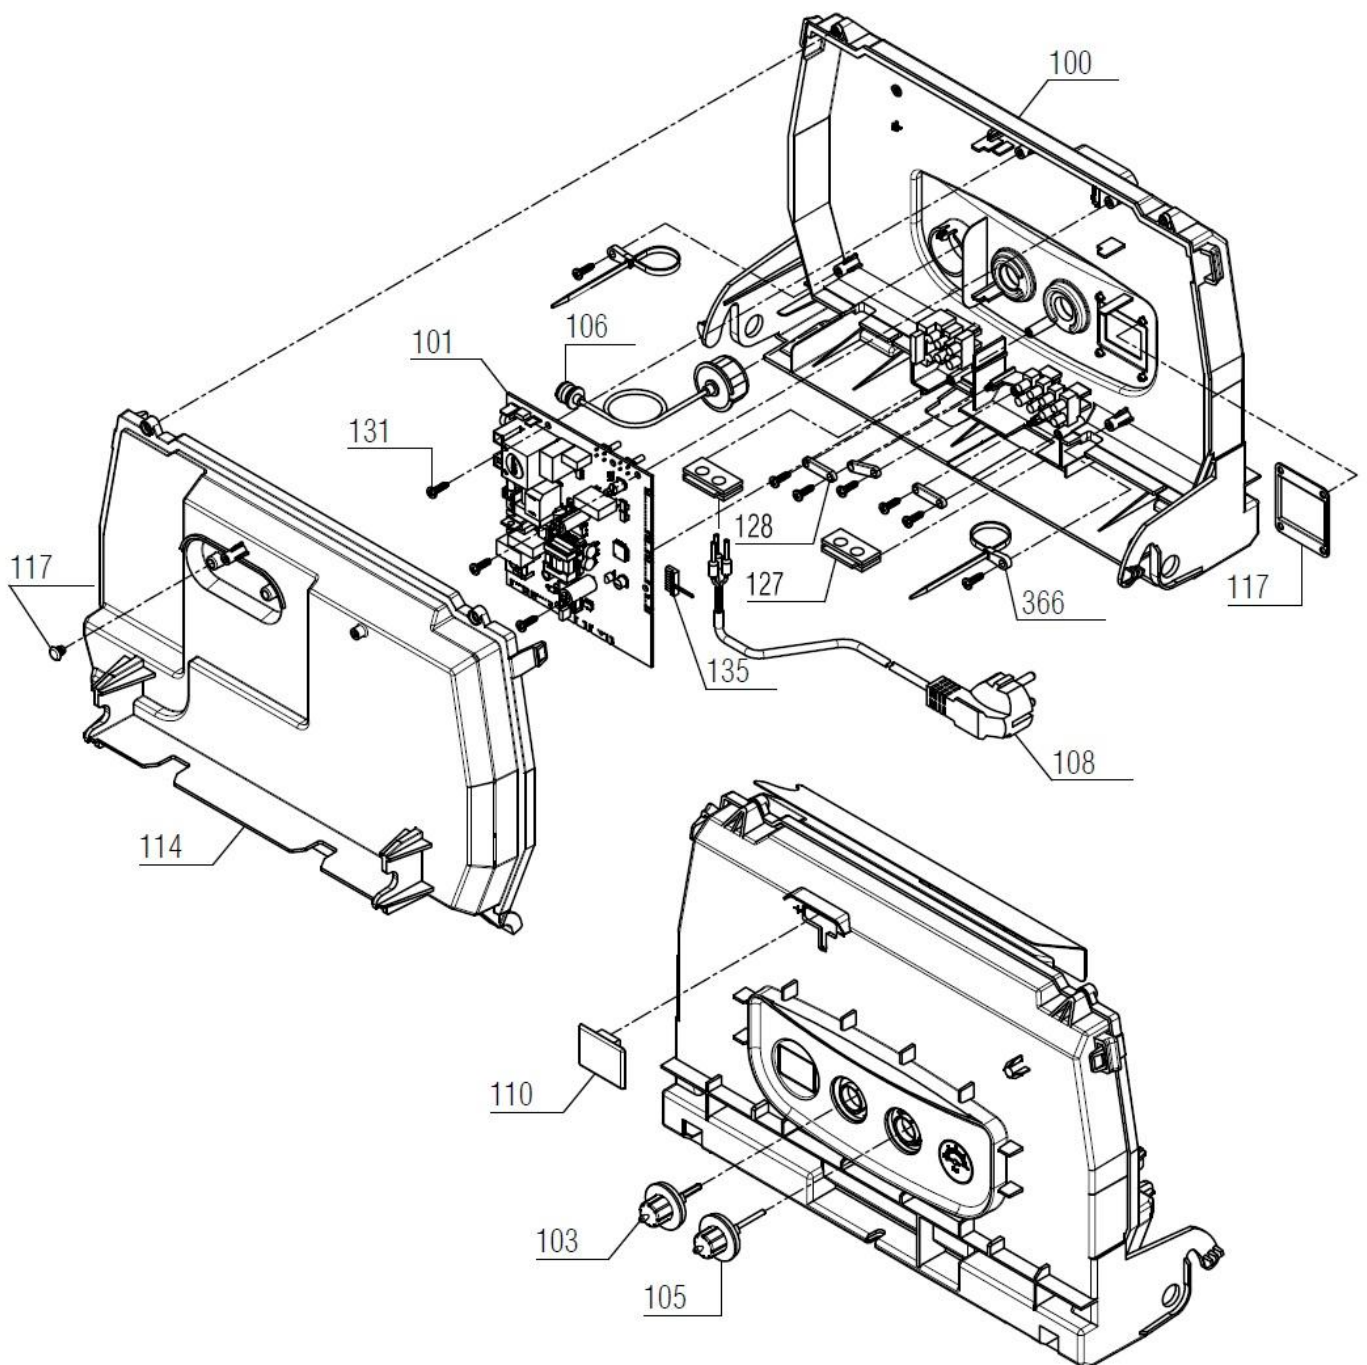

## واحد تحقیق و توسعه شوفاژ

عنوان

نقشه انفجاری شوفاژ

**VERONA 24RSi**

مجموعه محافظه برد Verona 24RSi

Material No. 3000354	<b>واحد تحقیق و توسعه شופاژ</b>	
Old Material No. B00022108		
شماره بازنگری 1		
96.06.12	صفحه 15	
<b>عنوان</b>		
<b>نقشه انفجاری شופاژ</b>		
<b>VERONA 24RSi</b>		