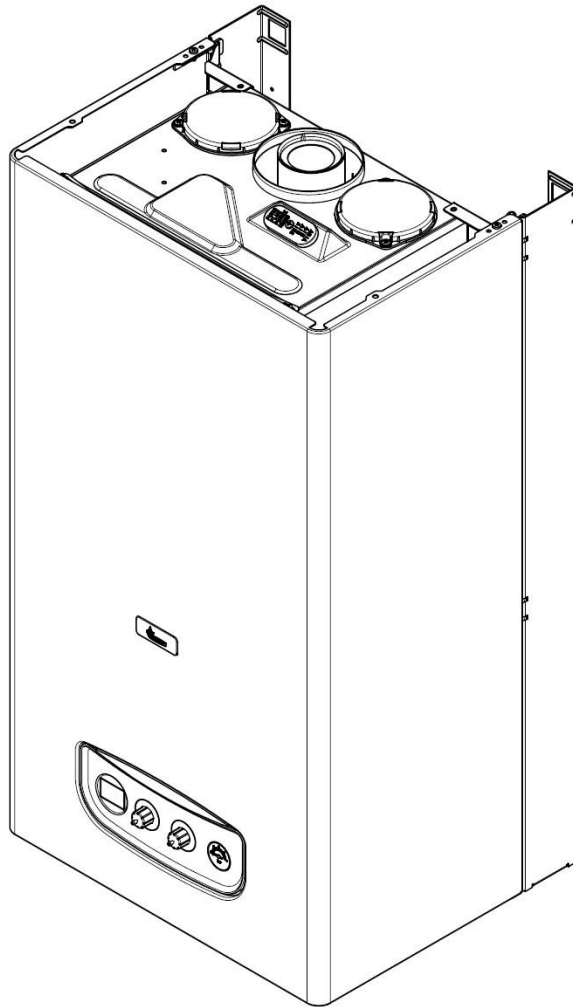

Material No. 3000354	واحد تحقیق و توسعه شوفاژ	 شرکت صنعتی بوتان (سهامی عام)
Old Material No. B00022108		
شماره بازنگری 1		
96.06.12	صفحه 2	عنوان
نقشه انفجاری شوفاژ VERONA 24RSi