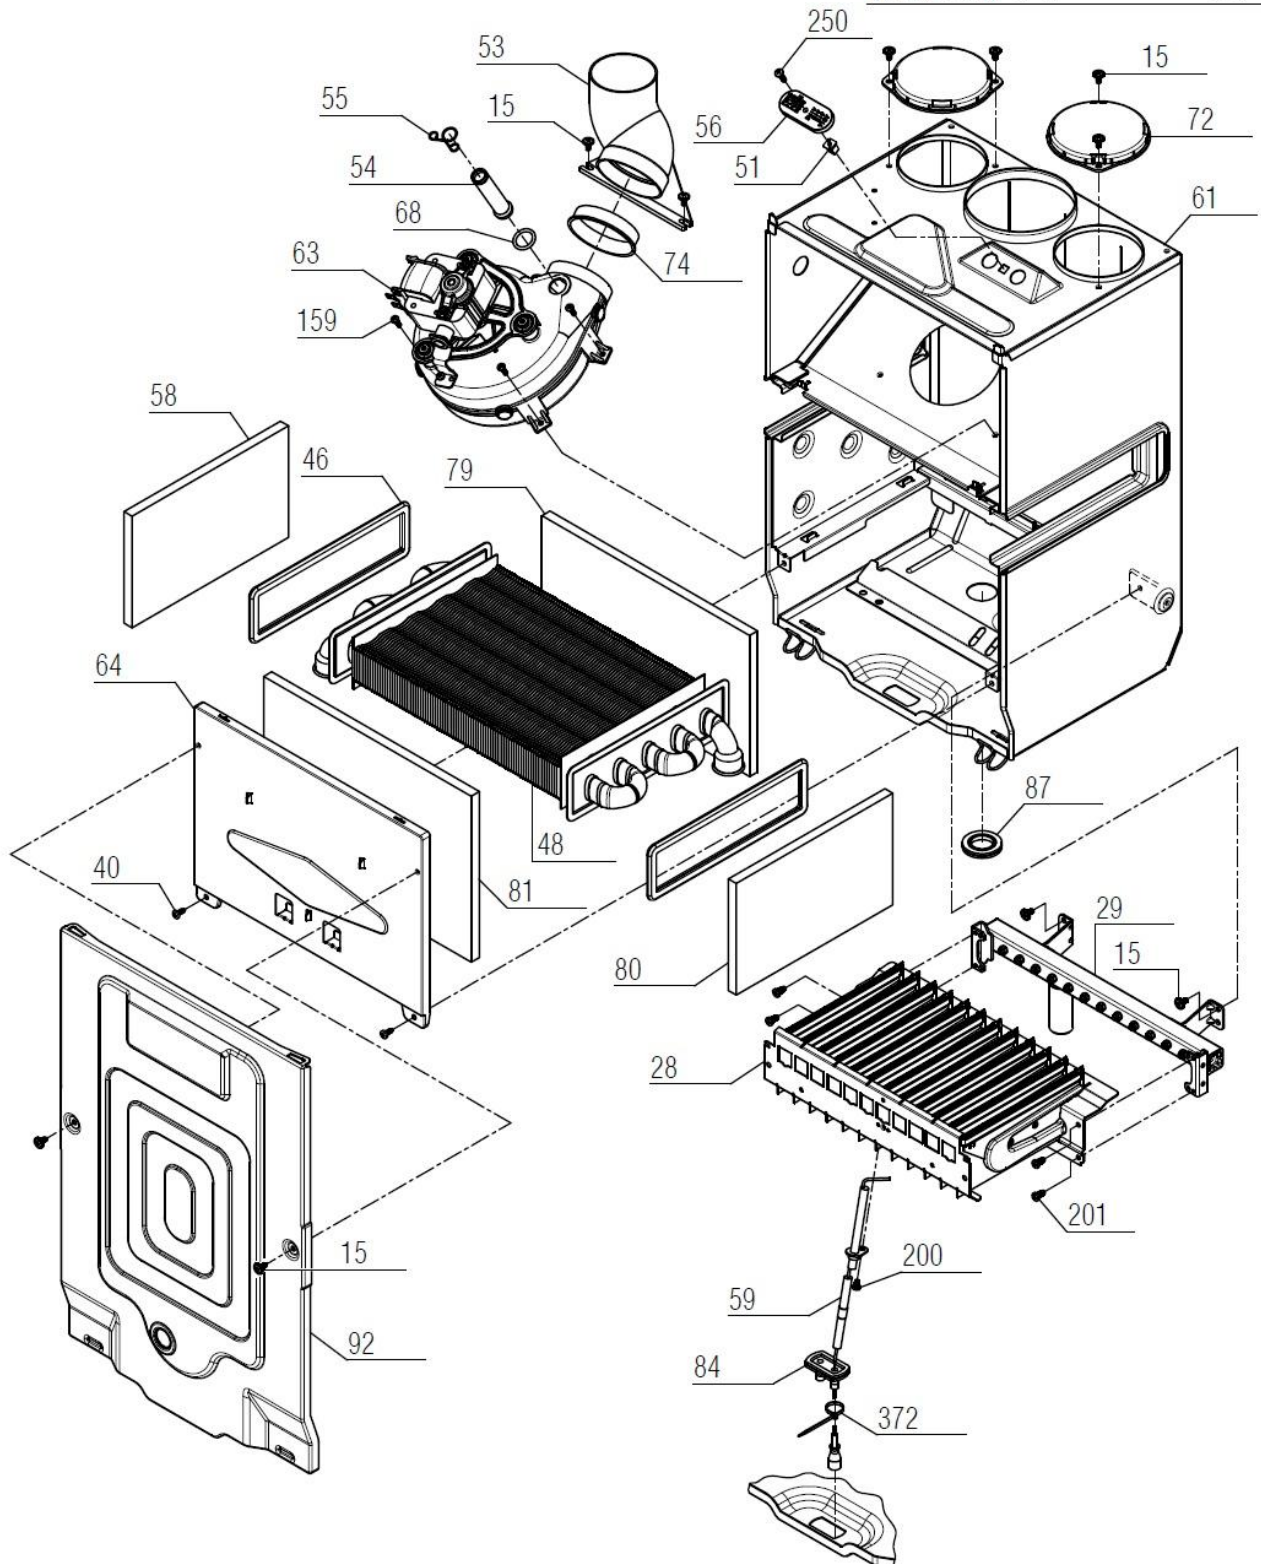

Material No. 3000354

Old Material No. B00022108

شماره بازنگری 1

96.06.12

صفحه 6

واحد تحقیق و توسعه شوفاژ

عنوان

نقشه انفجاری شوفاژ

VERONA 24RSi

مجموعه محافظه احتراق Verona 24RSi

Material No. 3000354	واحد تحقیق و توسعه شوفاز	
Old Material No. B00022108		
شماره بازنگری 1		
96.06.12	صفحه 7	
عنوان		
نقشه انفجاری شوفاز		
VERONA 24RSi		

شماره	نام	کد قدیم	کد جدید	کد خرید	تعداد
15	پیچ سرواشری KI ST3.9*9.524	10061090	15000069	20006380	10
28	مجموعه مشعل RSi PPerla24	70263060	15001548	15001548	1
29	چندراهه مشعل RSi PPerla24	56163100	15001158	15001158	1
46	واشر درزبند مبدل اصلی Perla	18363010	15000206	20005526	2
48	مبدل اصلی شوفاز پرلا 24	70264200	15002008	20005093	1
51	پیچ نگهدارنده دریوش بازدید دود KIS24	10062035	15000082	20006381	1
53	لوله رابط خروجی فن ROC 24KIS	55562500	15001129	20004489	1
54	لوله رابط تست دود Venezia 24KIS	32062015	20000230	20000230	1
55	فنرلوله رابط تست دود KIS24	43062045	15000952	20003897	1
56	دریوش سوراخهای بازدید دود و هوا KI24	60062030	15001328	20006382	1
58	کاهنده جریان دود خروجی KIS24 42	55562095	20001280	20004327	1
59	الکتروود جرقه زن/حسگر Verona	29164350	15001793	20005595	1
61	مجموعه محفظه بسته Verona 24RSi	55063130	20002530	20002530	1
63	فن Verona 24RSI	28763020	15002068	20005601	1
64	درب محفظه احتراق KIS24	55562135	20001285	20001285	1
68	اورینگ لوله رابط تست دود Verona 24RSi	-	15002181	20005810	1
72	دریوش پلیمری دریچه هوامحفظه احتراق	60062015	15001326	20006390	2
74	واشر خروجی فن VERONA 24RSi	-	15002180	20005809	1
79	صفحه نسوز عقبی KIS24	-	15003797	15003797	1
80	صفحه نسوز جانبی KIS24	-	15003798	15003798	2
81	صفحه نسوز جلویی KIS24	-	15003799	15003799	1
84	هدایت کننده سیم ها به محفظه KIS24	65062185	15001451	20004147	1
87	واشر رابط مشعل Perla	18363020	15000207	20004501	1
92	مجموعه درب محفظه بسته KIS24	70262165	20001609	20001609	1
159	پیچ KI24 9.5*3.9 ST	10061080	15000067	20003542	5
200	پیچ 6.5*3.5 ST	10164020	15000125	20004518	1
201	پیچ KIS24 ST4.2*9.5	10062260	15000084	20003550	4
250	پیچ KI ST 3.9*1324	10061490	15000076	20003545	1
372	بست کمربندی x2.5 24KI98	60061980	15001322	20004514	1