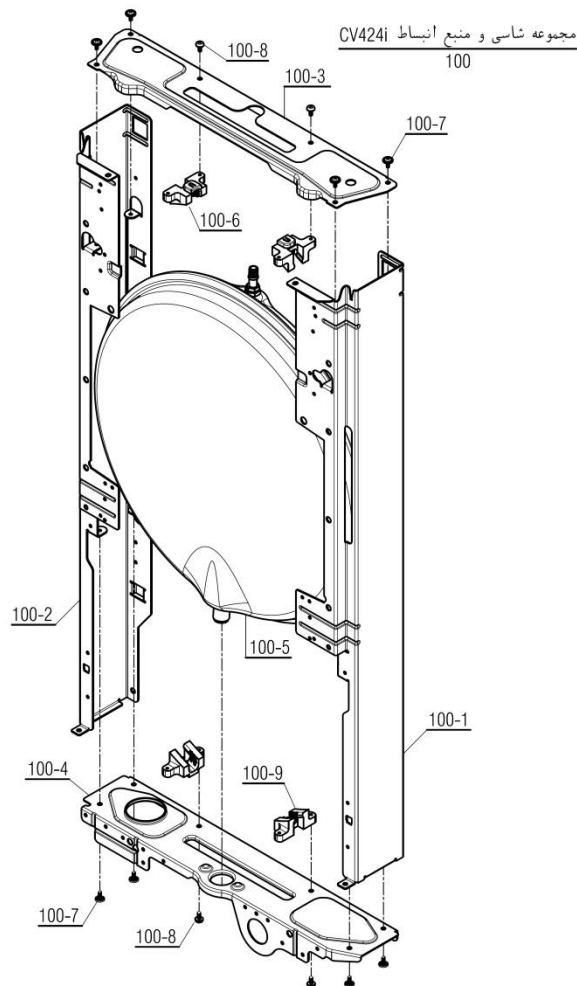

Parma 24RSi IR

تعداد	کد خرید	کد جدید	کد قدیم	نام	شماره
-	-	20004477	-	مجموعه شاسی و منبع انبساط CV424i	100
1	20001132	20001132	55318200	فریم راست CV424i	1-100
1	20001134	20001134	55318210	فریم چپ CV424i	2-100
1	20001261	20001261	55561100	براکت نگهدارنده فوقانی KI24	3-100
1	20001262	20001262	55561110	براکت نگهدارنده تحتانی KI24	4-100
1	20004197	20011844	-	منبع انبساط 3/8 (به همراه تبدیل به 1/2)	5-100
2	20012296	20007419	-	اتصال پلاستیکی فوقانی منبع انبساط	6-100
8	20006380	15000069	10061090	پیچ سرواشری St3.9x9.5	7-100
4	20003546	15000079	10061865	پیچ چهارسوی x12 24KIS3.5	8-100
2	20012297	20007420	-	اتصال پلاستیکی تحتانی منبع انبساط	9-100