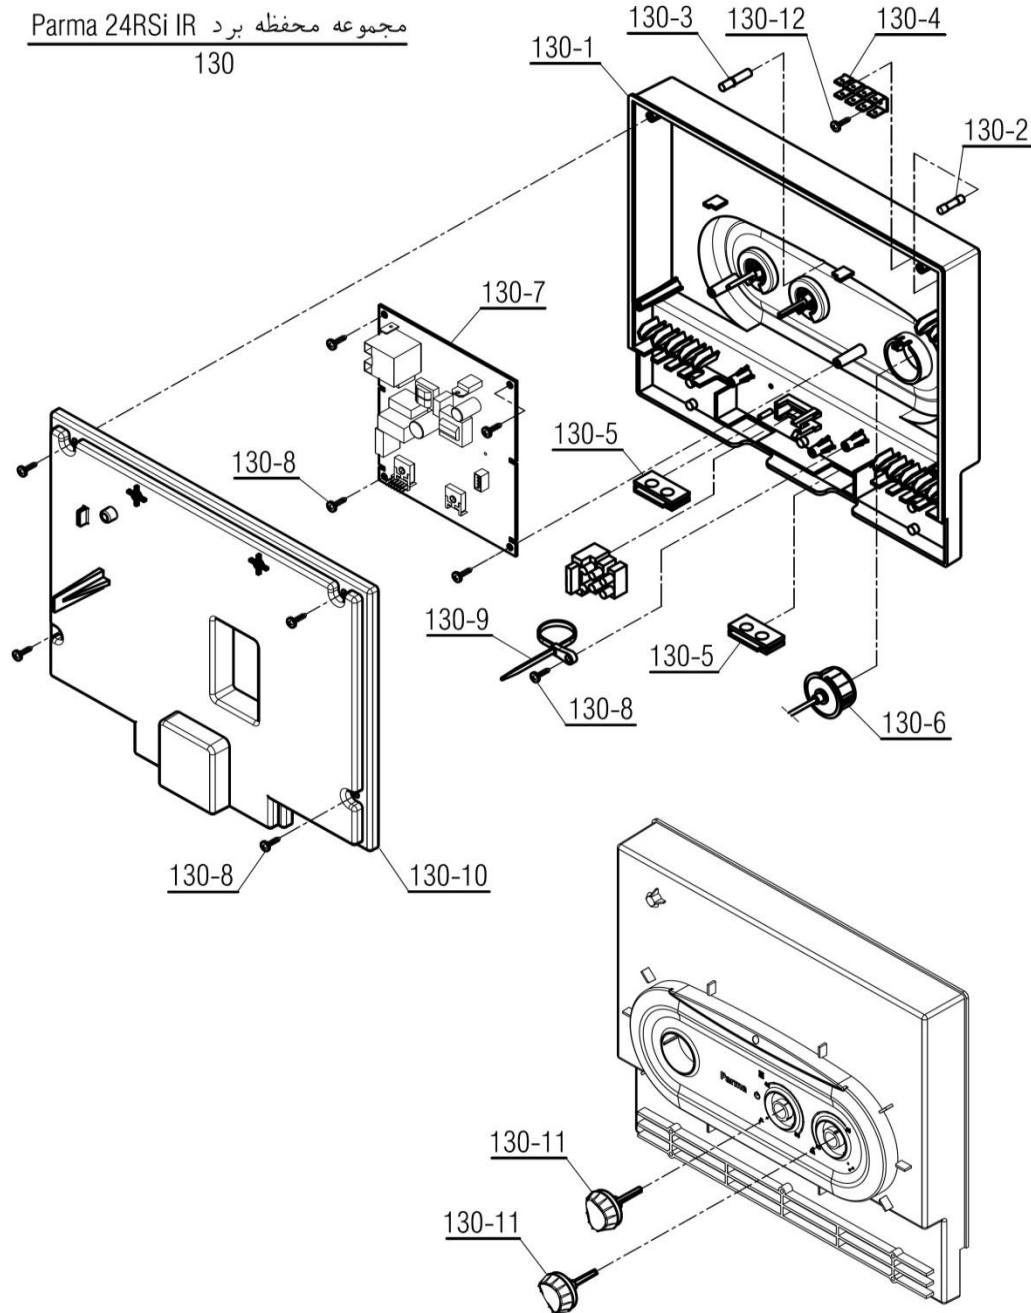

Material No. 30001879

Old Material No. -----

شماره بازنگری 0

99.08.03

صفحه 17

واحد تحقیق و توسعه شوفاژ

عنوان

نقشه انفجاری شوفاژ

Parma 24RSi IR