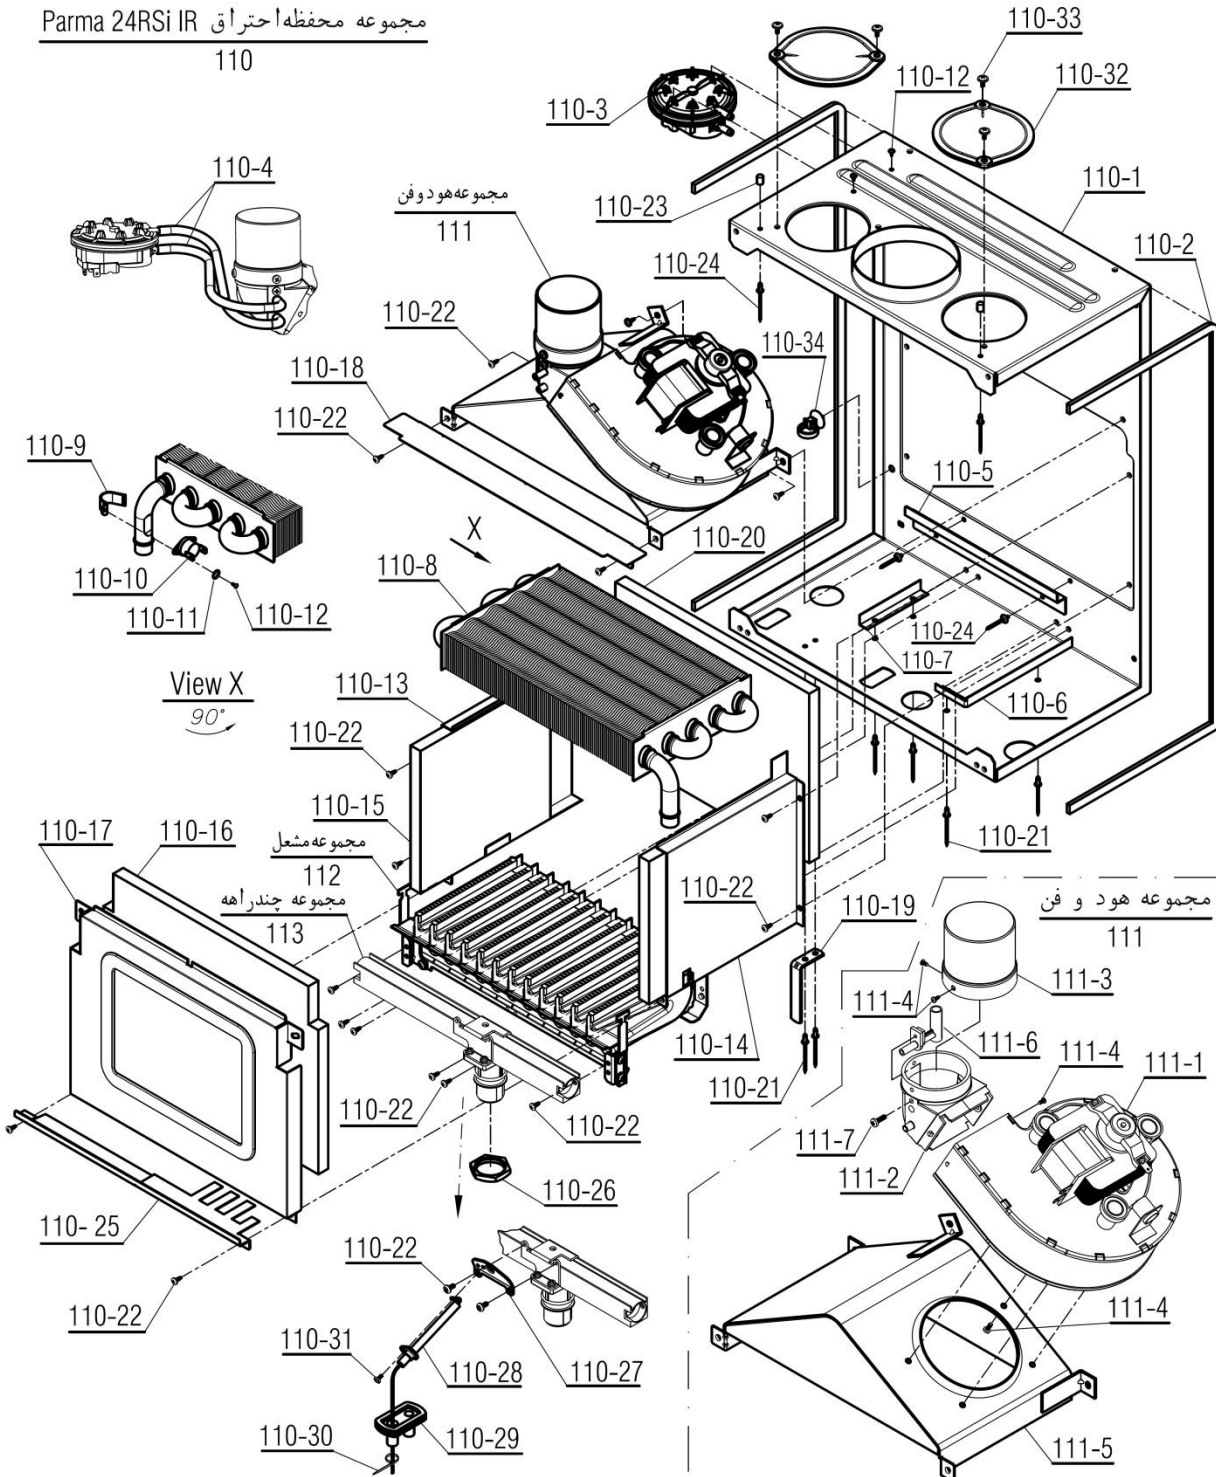

Material No. 30001879

Old Material No. -----

شماره بازنگری 0

99.08.03

صفحه 6

واحد تحقیق و توسعه شوفاژ

عنوان

نقشه انفجاری شوفاژ

Parma 24RSi IR

مجموعه محافظه احتراق Parma 24RSi IR

110