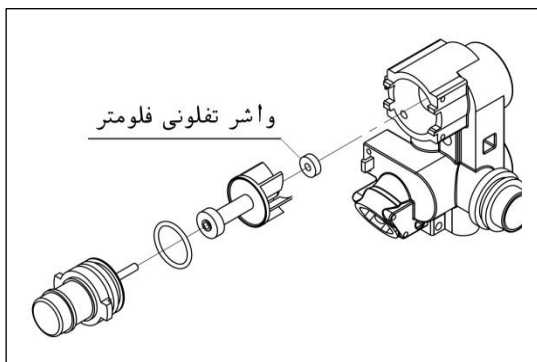

واحد تحقیق و توسعه شوفاز

عنوان

نقشه انفجاری شوفاز

Parma 24RSi IR

شماره	نام	مجموعه هیدرولیک برگشت شوفاز Parma24Rsi IR	کد قدیم	کد جدید	کد خرید	تعداد
123			-	20011912	-	-
123-1	چندراهه آب برگشت Bita 22 Sealed		-	20009550	20011899	1
123-2	محور متحرك شیر پرکن Bita		-	20009955	20011884	1
123-3	اورینگ شیر پرکن KI 24		22061290	15000275	20003671	2
123-4	واشر آب بندی شیرپرکن Bita		-	15004806	20013036	1
123-5	مغزی نگهدارنده محور متحرك شیر پرکن Bita		-	20009956	20011885	1
123-6	دسته شیر پرکن KI 24		60061090	15001285	20004314	1
123-7	پیچ چهارسو BN324i M3x8		10018260	15000052	20003539	1
123-8	خار فنری شیر پرکن Bita		-	15004017	20011883	1
123-9	مغزی 1/2 ورودی مصرفی Bita 22 Sealed		-	20010108	20011881	1
123-10	اورینگ CV424i 17x1.8		22018020	15000245	20004262	1
123-11	فیلتر آبسرد ورودی Bita 22 Sealed		-	20011291	20011882	1
123-12	خار فنری مغزی 1/2 Bita		-	15003993	20011880	1
123-13	درپوش بدنه هیدرولیک برگشت Bita		-	20011265	20011896	1
123-14	اورینگ پیچ تنظیم دبی B4115		22055020	15000265	20003665	1
123-15	خار فنری درپوش Bita		-	15004028	20011891	1
123-16	توربین فلومتر Bita22sealed		-	15004029	20011892	1
123-17	اورینگ فلومتر (Bit 19.5x2.5)		-	15004023	20011888	1
123-18	درپوش فلومتر Bita		-	20011276	20011886	1
123-19	سنسور هال فلومتر Bita		-	15004251	20011890	1
	مجموعه برد و کابل رابط فلومتر PerlaPro N		-	-	20013790	1
123-20	خار فنری درپوش بدنه هیدرولیک Bita		-	15004002	20011887	1
123-21	واشر محدود کننده دبی Bita 22Sealed		-	20011290	20011895	1
123-22	محدود کننده دبی Bita 10lit		-	15004253	20011900	1
123-23	قاب برنجی محدود کننده دبی Bita 22Sealed		-	20009957	20011893	1
123-24	برچسب دبی عبوری Bita 10L		-	40002131	-	1
123-25	واشر فلزی (واشر توربین فلومتر) بسته بندی 10 عددی		-	15001055	20013120	1