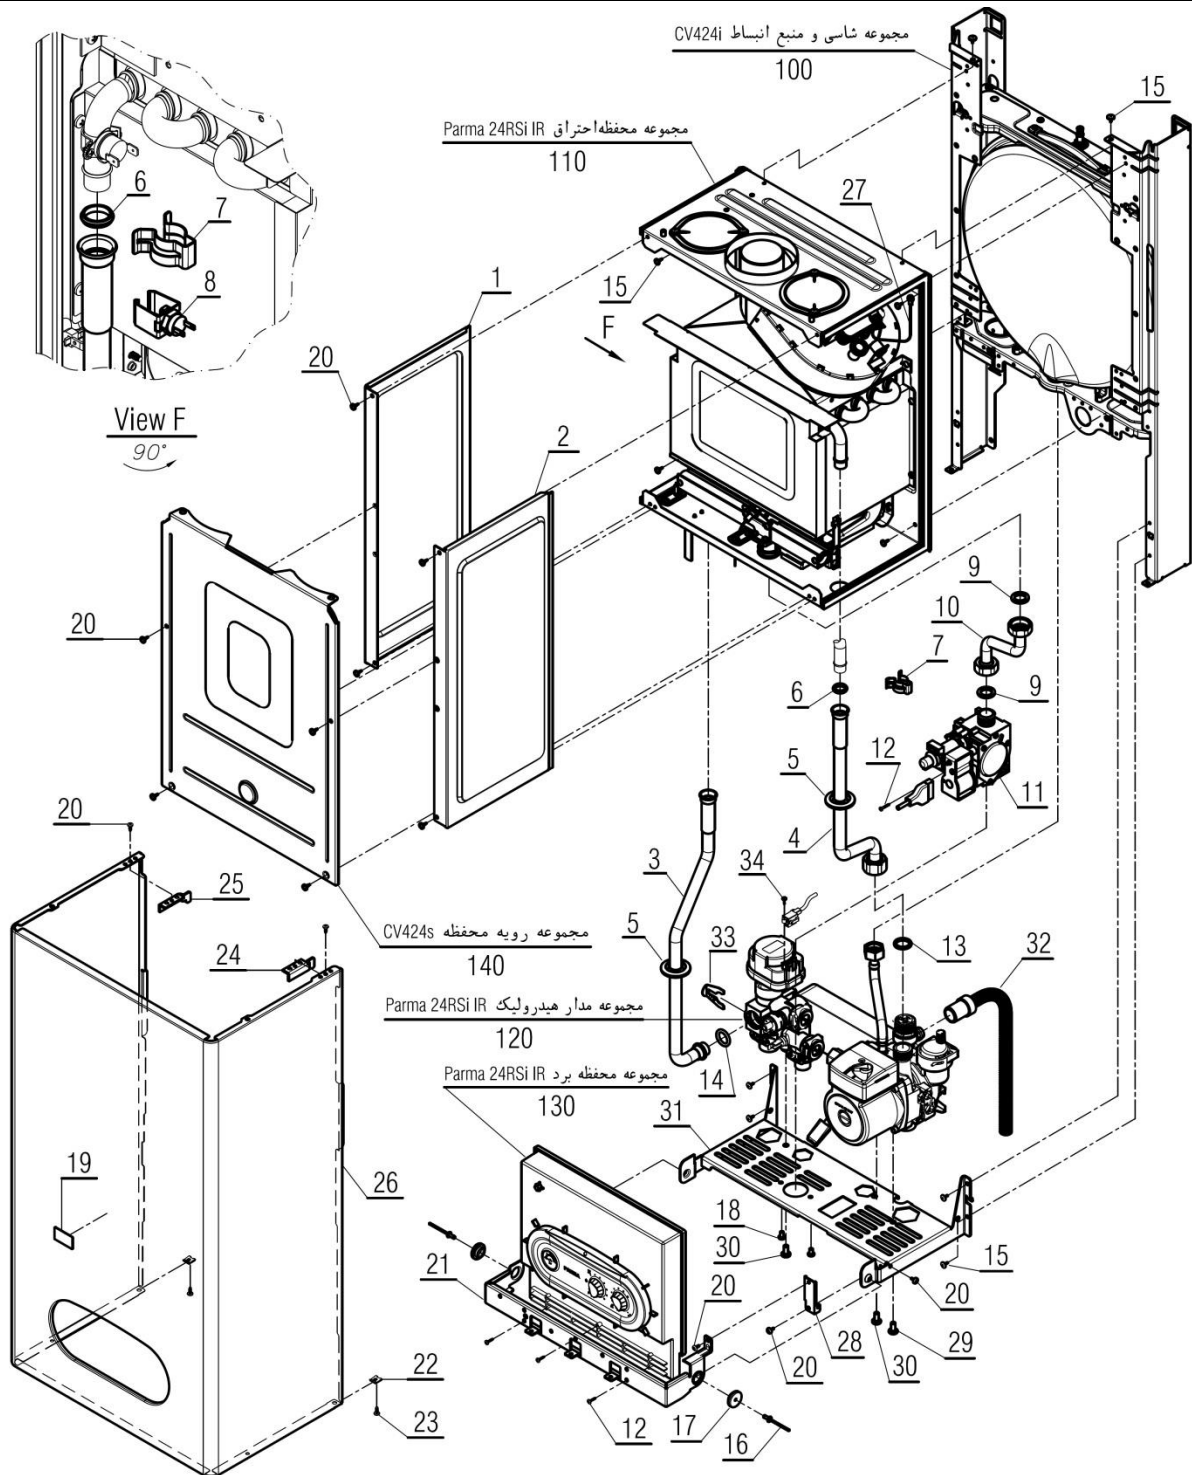

Material No. 30001879

Old Material No. -----

شماره بازنگری 0

99.08.03

صفحه 3

واحد تحقیق و توسعه شوفاژ

عنوان

نقشه انفجاری شوفاژ

Parma 24RSi IR

Material No. 30001879
Old Material No. -----
شماره بازنگری 0
صفحه 4
99.08.03

واحد تحقیق و توسعه شوفاژ

عنوان

نقشه انفجاری شوفاژ

Parma 24RSi IR

شماره	نام	کد قدیم	کد جدید	کد خرید	تعداد
1	دیواره چپ محفظه بسته cv424s	55518220	20001177	20001177	1
2	دیواره راست محفظه بسته cv424s	55518120	20001170	20001170	1
3	لوله رفت گرمایش Bita 24 Sealed	-	20008909	20009664	1
4	لوله برگشت گرمایش Bita 24 Sealed	-	20008910	20009665	1
5	درزبند لوله میدل قطر 18	65018050	15001423	20004292	2
6	واشرمیدل cv424i	22018070	15000250	20004265	2
7	PARMA I بست فنری میدل	-	15002362	20007435	2
8	مجموعه NTC کلمپی $ PARMA 22 i	-	15002345	20006873	1
9	واشر نوپرس x18x2 BN324i24	19018010	20000093	20003637	2
10	Sealed Bita 22 لوله شیرگاز	-	20008089	20009660	1
11	شیر گاز Sit845 جدید KI24	70261020	15001527	20001870	1
12	پیچ چهارسوی KI24 St3.5x12	10061865	15000079	20003546	4
13	واشر لاستیکی 2.5*18.2*24 BN324i ب ش 50 تایی	-	15000181	20003610	1
14	اورینگ x417 Bita 22 Sealed	-	15003551	20009616	1
15	پیچ سرواشری St3.9x9.5 24KI	10061090	15000069	20006380	10
16	میخ پرچ KI24 12x3.2	24561855	15000366	20003716	2
17	درپوش لولا KI24	60061795	15001304	20004102	2
18	پیچ چهارسو M4x8 زرد 120	10000870	15000047	20003536	2
19	برجسب کریستالی لوگوی بوتان	60061975	15001321	20006172	1
20	پیچ چهارسو نوک تخت ST x9.54.2 زرد B4115 48	10055010	15000058	-	13
21	براکت نگهدارنده محفظه برد BN324i	55518140	20001173	-	1
22	خار فنری تخت رویه KI24	24161815	15000339	20003706	2
23	پیچ x133.9 سرخزینه KI24	10061130	15000073	20003543	2
24	براکت آویز راست رویه	55061010	20001000	20004032	1
25	براکت آویز چپ رویه	55061020	20001002	20004033	1
26	PARMA24RSi رویه رنگ شده شوفاژ	-	20010177	20010177	1
27	سیم اتصال بدنه فن Bita	-	20011294	-	1
28	رابط صفحه نگهدارنده قطعات BN324i	55018310	20000917	-	1
29	پیچ مجرای بازدید گاز آبگرمکن B3115 M5x8	10053030	15000056	20003540	1
30	پیچ M6x8 شوفاژ Bita 22 Sealed	-	15003727	20009615	2
31	صفحه نگهدارنده قطعات Bita 24 Sealed	-	20010353	20010353	1
32	لوله شیر اطمینان Optima24KI	32164075	15000878	15000878	1
33	خار فنری شیر اطمینان Parma22Rsi	-	20009495	20004270	1
34	پیچ چهارسو st2.9x9.5 کرومات زرد 120	10131420	15000123	-	1
100	مجموعه شناسی و منبع انبساط CV424i	-	20004477	-	1
110	مجموعه محفظه احتراق Parma 24Rsi IR	-	20010692	-	1
120	مجموعه مدار هیدرولیک Parma 24Rsi IR	-	20011252	-	1
130	Rsi IR24 Parma مجموعه محفظه برد	-	20010367	-	1
140	مجموعه رویه محفظه CV424s	-	20002414	20002414	1