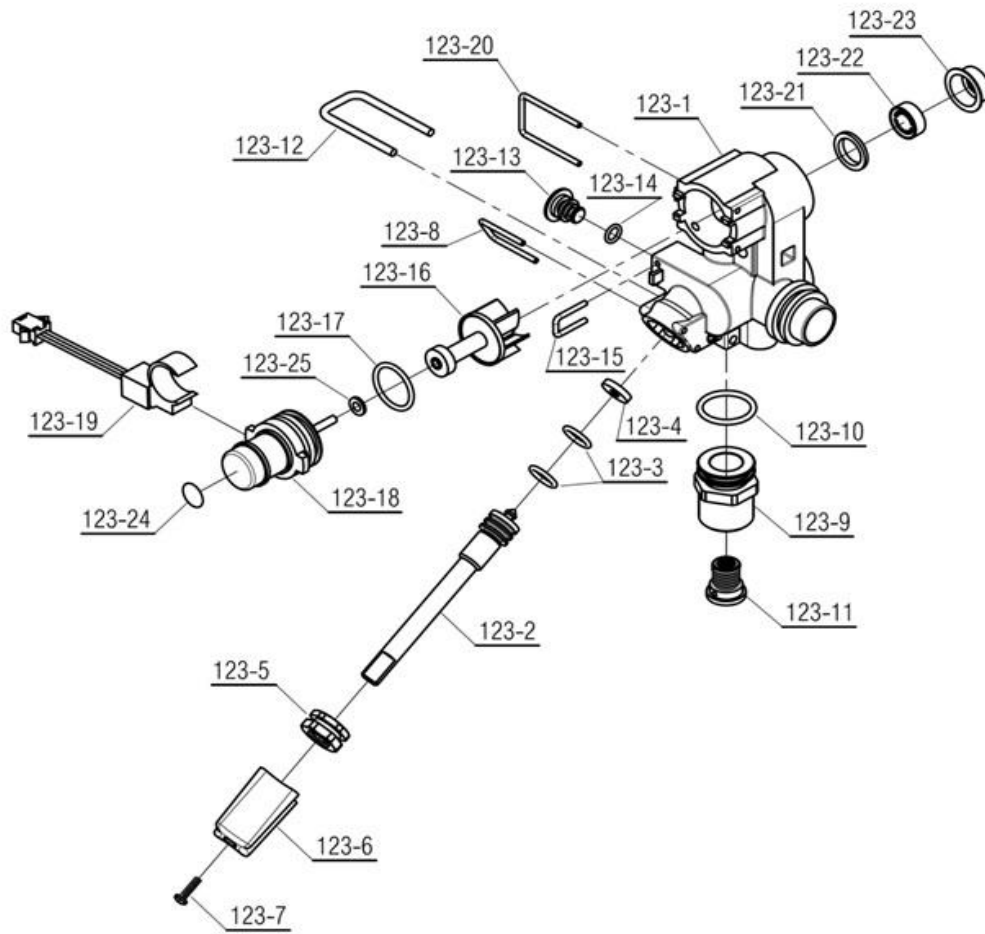

Material No. 30001879

Old Material No. -----

شماره بازنگری 0

99.08.03

صفحه 14

واحد تحقیق و توسعه شوفاژ

عنوان

نقشه انفجاری شوفاژ

Parma 24RSi IR

مجموعه هیدرولیک برگشت

123

Material No. 30001879

Old Material No. -----

شماره بازنگری 0

99.08.03

صفحه 15

واحد تحقیق و توسعه شوفاز

عنوان

نقشه انفجاری شوفاز

Parma 24RSi IR

شماره	نام	مجموعه هیدرولیک برگشت شوفاز Parma24Rsi IR	کد قدیم	کد جدید	کد خرید	تعداد
123			-	20011912	-	-
123-1	چندراهه آب برگشت Bita 22 Sealed		-	20009550	20011899	1
123-2	محور متحرك شیر پرکن Bita		-	20009955	20011884	1
123-3	اورینگ شیر پرکن KI 24		22061290	15000275	20003671	2
123-4	واشر آب بندی شیرپرکن Bita		-	15004806	20013036	1
123-5	مغزی نگهدارنده محور متحرك شیر پرکن Bita		-	20009956	20011885	1
123-6	دسته شیر پرکن KI 24		60061090	15001285	20004314	1
123-7	پیچ چهارسو BN324i M3x8		10018260	15000052	20003539	1
123-8	خار فنری شیر پرکن Bita		-	15004017	20011883	1
123-9	مغزی 1/2 ورودی مصرفی Bita 22 Sealed		-	20010108	20011881	1
123-10	اورینگ CV424i 17x1.8		22018020	15000245	20004262	1
123-11	فیلتر آبسرد ورودی Bita 22 Sealed		-	20011291	20011882	1
123-12	خار فنری مغزی 1/2 Bita		-	15003993	20011880	1
123-13	درپوش بدنه هیدرولیک برگشت Bita		-	20011265	20011896	1
123-14	اورینگ پیچ تنظیم دبی B4115		22055020	15000265	20003665	1
123-15	خار فنری درپوش Bita		-	15004028	20011891	1
123-16	توربین فلومتر Bita22sealed		-	15004029	20011892	1
123-17	اورینگ فلومتر (Bit 19.5x2.5)		-	15004023	20011888	1
123-18	درپوش فلومتر Bita		-	20011276	20011886	1
123-19	سنسور هال فلومتر Bita		-	15004251	20011890	1
	مجموعه برد و کابل رابط فلومتر PerlaPro N		-	-	20013790	1
123-20	خار فنری درپوش بدنه هیدرولیک Bita		-	15004002	20011887	1
123-21	واشر محدود کننده دبی Bita 22Sealed		-	20011290	20011895	1
123-22	محدود کننده دبی Bita 10lit		-	15004253	20011900	1
123-23	قاب برنجی محدود کننده دبی Bita 22Sealed		-	20009957	20011893	1
123-24	برچسب دبی عبوری Bita 10L		-	40002131	-	1
123-25	واشر فلزی (واشر توربین فلومتر) بسته بندی 10 عددی		-	15001055	20013120	1