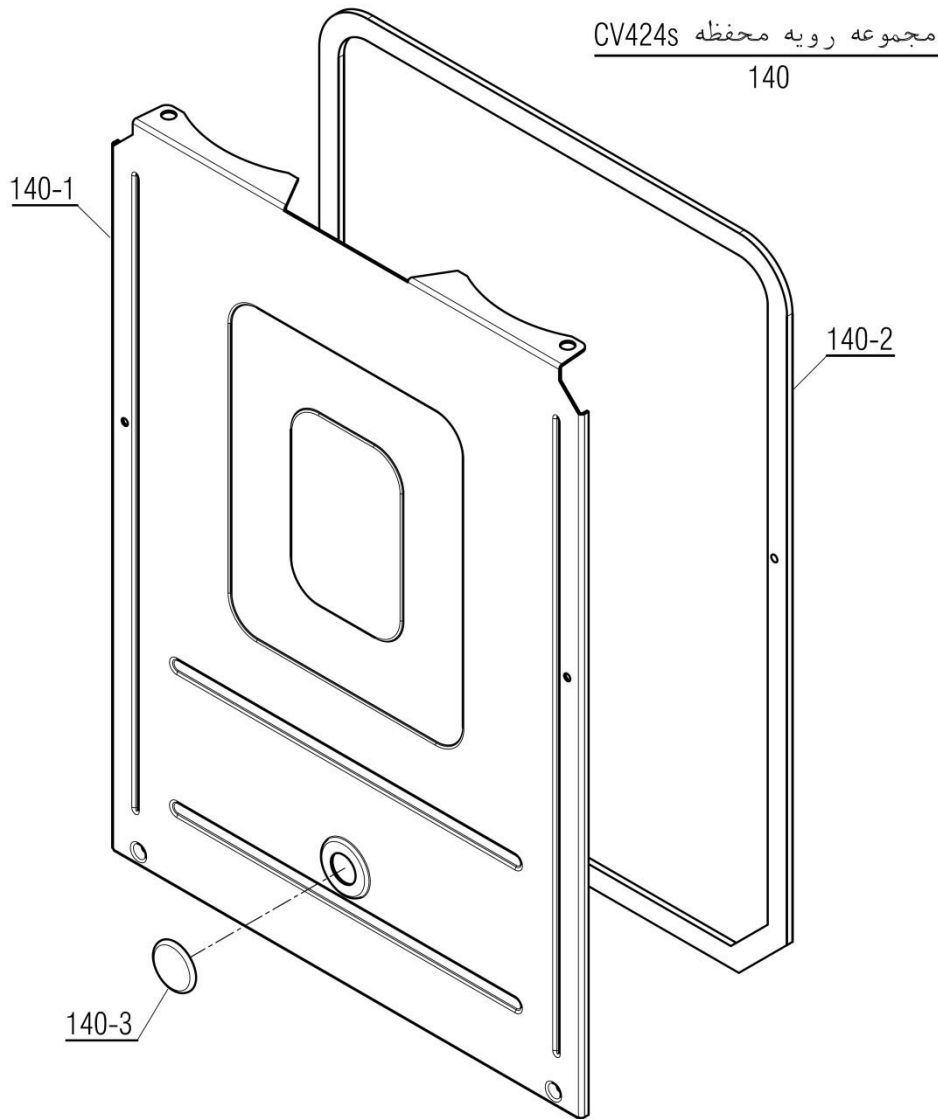

نقشه انفجاری شوفاژ

Parma 24RSi IR

تعداد	کد خرید	کد جدید	کد قدیم	نام	شماره
-	20002414	20002414	70518410	مجموعه رویه محفظه CV424s	140
1	20002748	20002748	-	درب محفظه بسته CV	140-1
1.5m	-	15003395	-	نوار درزبند X106 محفظه بسته Parma22rsi	140-2
1	20012313	15002920	-	درپوش سیلیکونی بازدید شعله Parma22RSi	140-3