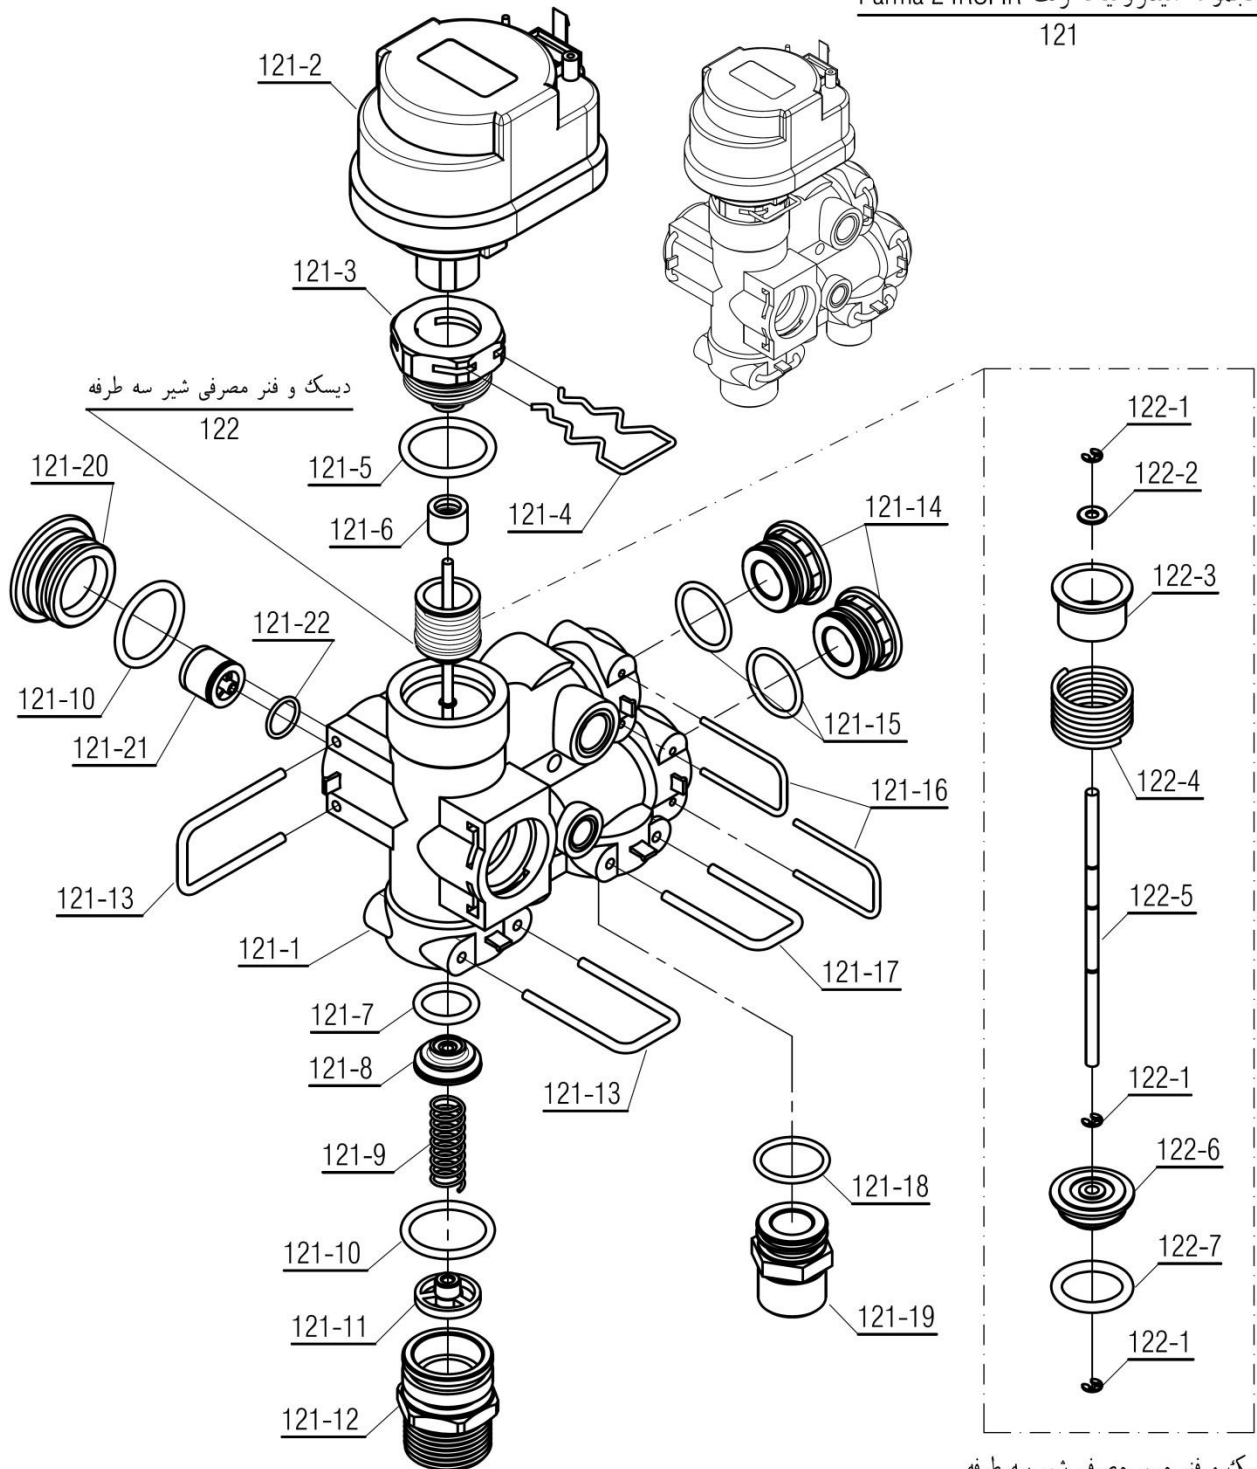

Material No. 30001879

Old Material No. -----

شماره بازنگری 0

99.08.03

صفحه 12

واحد تحقیق و توسعه شופاژ

عنوان

نقشه انفجاری شופاژ

Parma 24RSi IR

مجموعه هیدرولیک رفت Parma 24RSi IR

121

دیسک و فنر مصرفی شیر سه طرفه

Material No. 30001879	واحد تحقیق و توسعه شوفاژ	
Old Material No. -----		
شماره بازنگری 0		
99.08.03	صفحه 13	
عنوان		
نقشه انفجاری شوفاژ Parma 24RSi IR		

-	-	20011253	-	مجموعه هیدرولیک رفت شوفاژ Parma22Rsi IR	121
تعداد	کد خرید	کد جدید	کد قدیم	نام	شماره
1	20009566	20011832	-	چندراهه آب رفت Bita 22 Sealed	121-1
1	20009567	15003834	-	محرك الكتریکی شیر سه طرفه Bita	121-2
1	20009568	20010374	-	مجموعه مغزی پلیمری شیر سه طرفه Bita	121-3
1	20009563	15004003	-	خار فنری اتصال محرك شیر سه طرفه Bita	121-4
1	20009570	15004009	-	اورینگ مغزی پلیمری (Bita 23.8) x2.9	121-5
1	20009594	15004005	-	دیافراگم لاستیکی آیند شیر سه طرفه Bita	121-6
1	20012370	15004014	-	اورینگ مجموعه دیسک (Bita 14.3x2.6)	121-7
1	20009574	15003841	-	دیسک شیر سه طرفه Bita	121-8
1	20009573	15004015	-	فنر کوچک شیر سه طرفه Bita	121-9
2	20009576	15003997	-	اورینگ مغزی 4/3 (Bita 23.5x2.6)	121-10
1	20011897	20010826	-	نشیمنگاه فنر کوچک شیر سه طرفه Bita	121-11
1	20011898	20009954	-	مغزی 4/3 شیر سه طرفه Bita	121-12
2	20009578	15003998	-	خار فنری مغزی Bita 3/4	121-13
2	20009582	20011264	-	درپوش بدنه اصلی هیدرولیک رفت Bita	121-14
2	20009583	15004001	-	اورینگ درپوش بدنه رفت (Bita 17.3x2.7)	121-15
2	20011887	15004002	-	خار فنری درپوش بدنه هیدرولیک رفت Bita	121-16
1	20011880	15003993	-	خار فنری مغزی Bita 1/2	121-17
1	20009580	15003995	-	اورینگ مغزی 2/1 (Bita 18.3x2.1)	121-18
1	20009579	20009953	-	مغزی برنجی Bita 1/2	121-19
1	20009575	20011263	-	درپوش شیر بایپس Bita	121-20
1	20009761	15003921	-	شیر یکطرفه بایپس Bita 7m	121-21
1	20012371	15004452	-	اورینگ شیر بای پس (Bita 12.5x1.2)	121-22

-	20009571	20011921	-	دیسک و فرمصرفی شیر سه طرفه	122
تعداد	کد خرید	کد جدید	کد قدیم	نام	شماره
3	-	15004250	-	خار فنری شیر سه طرفه Bita	122-1
1	-	15001055	55087013	واشر فلزی ترموکوپل	122-2
1	-	20009961	-	نشیمنگاه فنر شیر سه طرفه	122-3
1	-	15004012	-	فنر بزرگ شیر سه طرفه Bita	122-4
1	-	20009960	-	میله شیر سه طرفه Bita	122-5
1	-	20010103	-	مجموعه دیسک شیر سه طرفه Bita	122-6
1	-	15004014	-	اورینگ مجموعه دیسک (Bita 2.6) x14.3	122-7