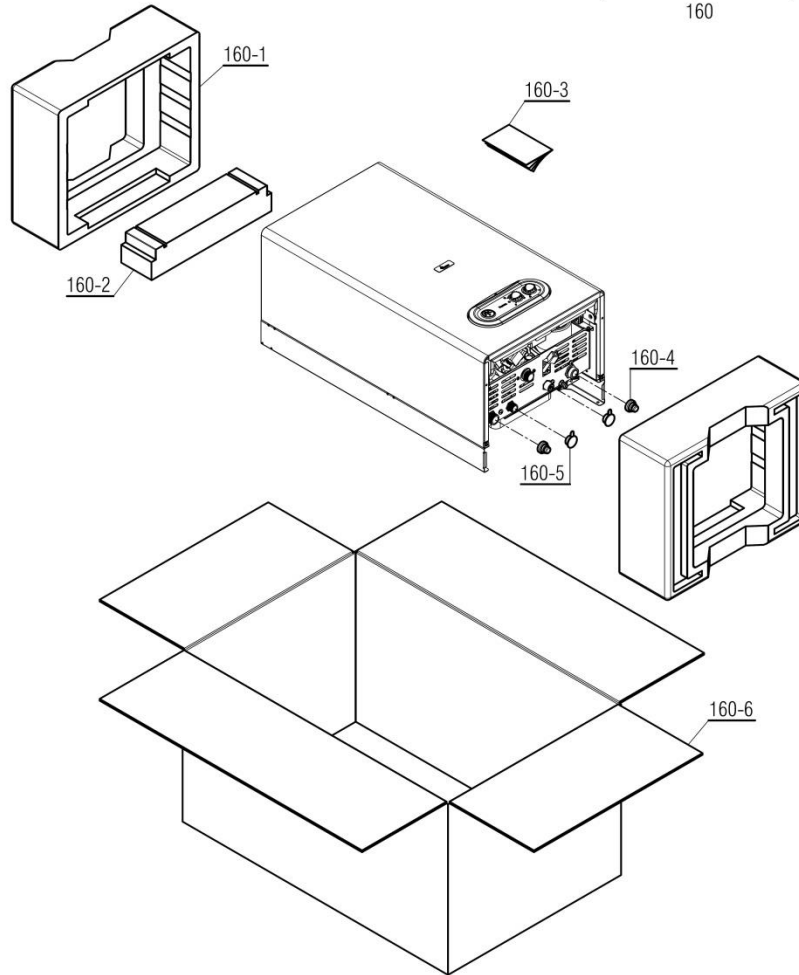

Material No. 30001879

Old Material No. -----

شماره بازنگری 0

99.08.03

صفحه 21

واحد تحقیق و توسعه شوفاژ

عنوان

نقشه انفجاری شوفاژ

Parma 24RSi IR

مجموعه افلام بسته بندی

160

-	-	20004595	-	مجموعه افلام بسته بندی شوفاژ PARMA	160
تعداد	-	کد جدید	کد قدیم	نام	شماره
2	-	40000069	7061020	یونولیت بسته بندی شوفاژ KI24	160-1
1	-	40000028	7018020	یونولیت محافظ فریم ها BN324	160-2
1	-	40001520	-	برچسب نام مدل PARMA 24RSi	160-3
1	-	40002052	-	دفترچه راهنمای PARMA RSI IR	160-4
2	-	15001324	60061995	درپوش لوله های ورود و خروجی KI24	160-5
2	-	15001395	60069730	درپوش پلیمری 1/2 B3115	160-6
1	-	40000086	7018200	کارتن شوفاژ Perla24KW	160-7
1	-	40001521	-	برچسب اطلاعات مدل PARMA 24RSi	160-8