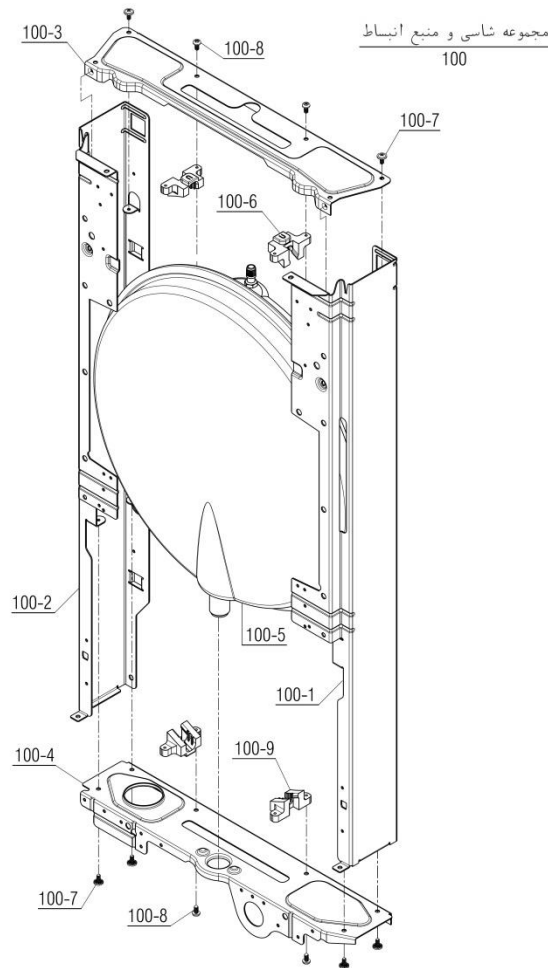

Parma 24RSi (Bitron Inside)

شماره	نام	کد قدیم	کد جدید	کد خرید	تعداد	100
1-100	فریم راست CV424i	55318200	20001132	20001132	1	مجموعه شاسی و منبع انبساط CV424i
2-100	فریم چپ CV424i	55318210	20001134	20001134	1	
3-100	براکت نگهدارنده فوقانی KI24	55561100	20001261	20001261	1	
4-100	براکت نگهدارنده تحتانی KI24	55561110	20001262	20001262	1	
5-100	منبع انبساط بدون براکت KI24	-	20008842	20004197	1	
6-100	اتصال پلاستیکی فوقانی منبع انبساط	-	20007419	20012296	2	
7-100	پیچ سرواشری St3.9x9.5	10061090	15000069	20006380	6	
8-100	پیچ چهارسوی x12 24KIS3.5	10061865	15000079	20003546	4	
9-100	اتصال پلاستیکی تحتانی منبع انبساط	-	20007420	20012297	2	