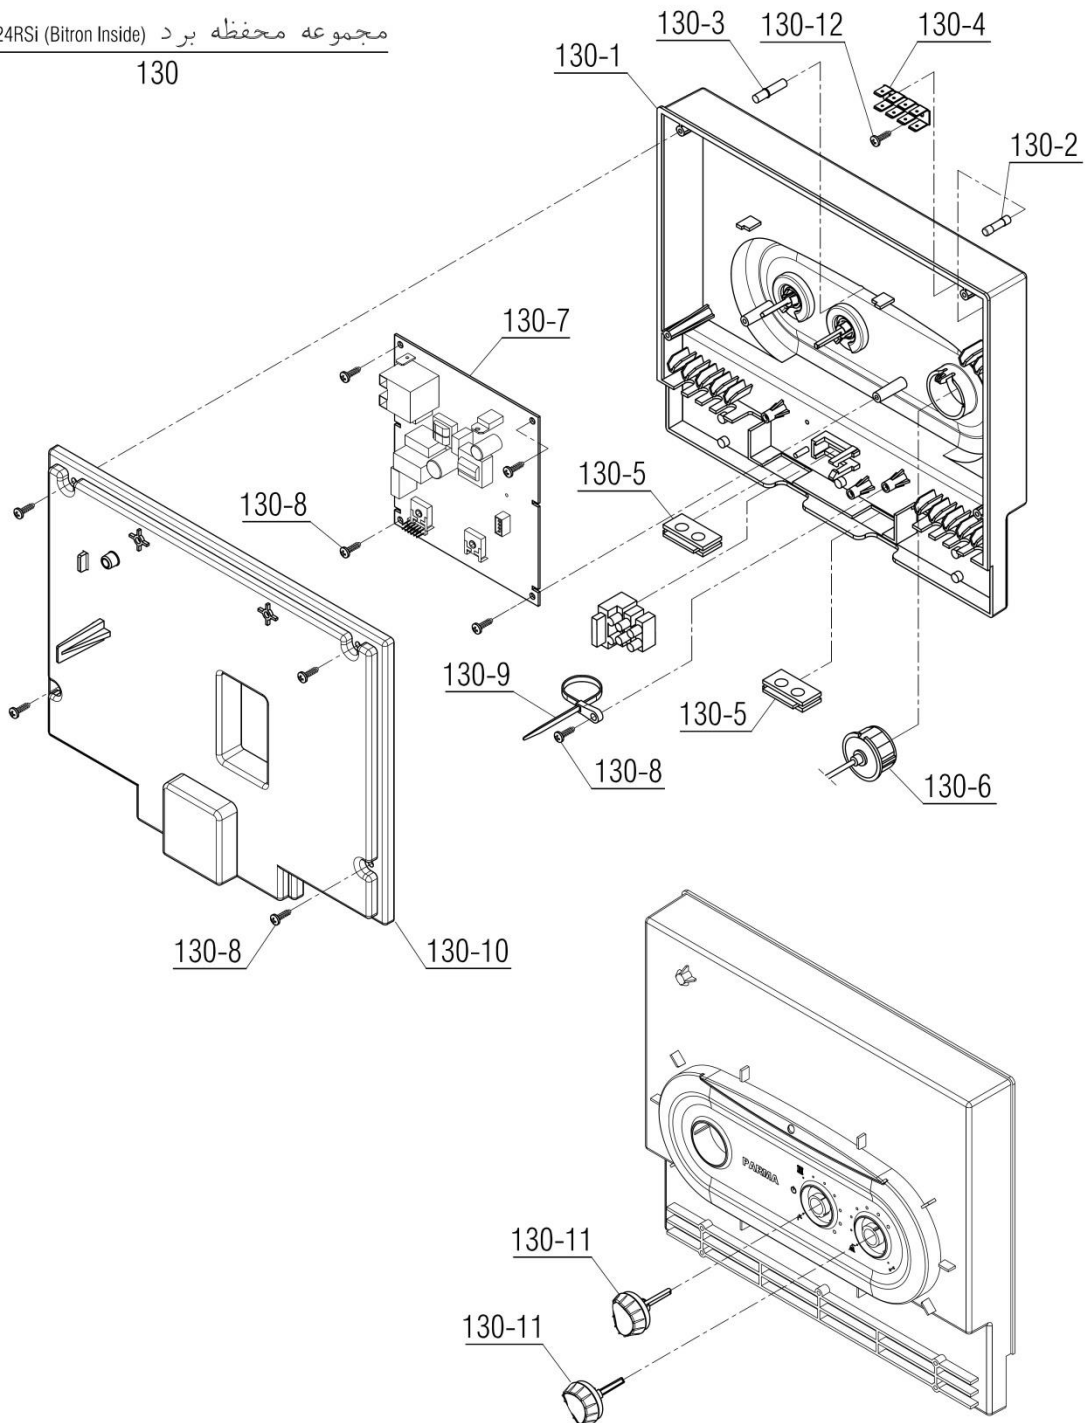

Material No. 30001190	واحد تحقیق و توسعه شوفاژ	 شرکت صنعتی بوتان (سهامی عام)
Old Material No. -----		
شماره بازنگری 0		
98.04.05	صفحه 16	
عنوان		
نقشه انفجاری شوفاژ		
Parma 24RSi(Bitron Inside)		

تعداد	کد خرید	کد جدید	کد قدیم	نام	شماره
-	-	15003770	-	هیدرولیک برگشت بایس داخلی 10L24 (Bitron Inside) KW	122
1	20010325	15004193		مجموعه هوزینگ پمپ (Perla 24 Rsi(Bitron Inside))	1-122
3	20005507	15001615	70564280	خار فنری مجموعه خروجی پمپ Perla	2-122
1	20005655	15002333		شیر هواگیری اتوماتیک Perla	3-122
1	-	15002330		خار شیر هواگیری Perla	4-122
1	20005519	15000151	16164040	مغزی شیر سه طرفه Perla 24i	5-122
1	20005505	15000352	24164140	خار محرك الكتریکی شیر سه طرفه Perla 24i	6-122
1	20005389	15000739	29164340	محرك الكتریکی شیر سه طرفه Perla 24i	7-122
1	20005504	15000351	24164130	خار مغزی شیر سه طرفه Perla 24i	8-122
1	20010328	15004191	-	استاتور و روتور پمپ (Perla(Rsi24 Bitron Inside) با مارک wilo)	9-122
1	20009063	15003971	-	استاتور و روتور پمپ (با مارک bita)	
1	20011095	-	-	پمپ wilo بسته بندی شده مدل perla (مجموعه پمپ wilo با هوزینگ غیربوتانی)	10-122
1	20005448	20000541	47164060	مغزی 3/4 برنجی Perla 24i	
1	20006210	15000290	22064130	اورینگ مغزی 3/4 Perla	11-122
1	20005503	15000288	22064110	اورینگ مجموعه قاب فلومتر Perla	12-122
1	20005478	15001617	70564380	مجموعه قاب فلومتر Perla	13-122
1	20005447	15001490	70164020	مجموعه فلومتر Perla 24i	14-122
1	-	15002332		خار مجموعه فلومتر Perla	15-122
1	20005449	15000909	40064020	مجموعه شیر پرکن Perla 24i	16-122
1	20005414	15000317	24064100	خار فنری مجموعه شیر پرکن Perla 24i	17-122
1	20006222	20000542	47164070	مغزی 1/2 برنجی Perla 24i	18-122
1	20005413	15000289	22064120	اورینگ مغزی 1/2 Perla	19-122
1	20005476	15000801	29364030	برد مجموعه فلومتر Perla 24i	20-122
1	20005382	15002004	29364050	برد فلومتر Perla 24i	21-122

Material No. 30001190

Old Material No. -----

شماره بازنگری 0

98.04.05

صفحه 17

واحد تحقیق و توسعه شوفاژ

عنوان

نقشه انفجاری شوفاژ

Parma 24RSi (Bitron Inside)

مجموعه محافظه برد PARMA 24RSi (Bitron Inside)

130