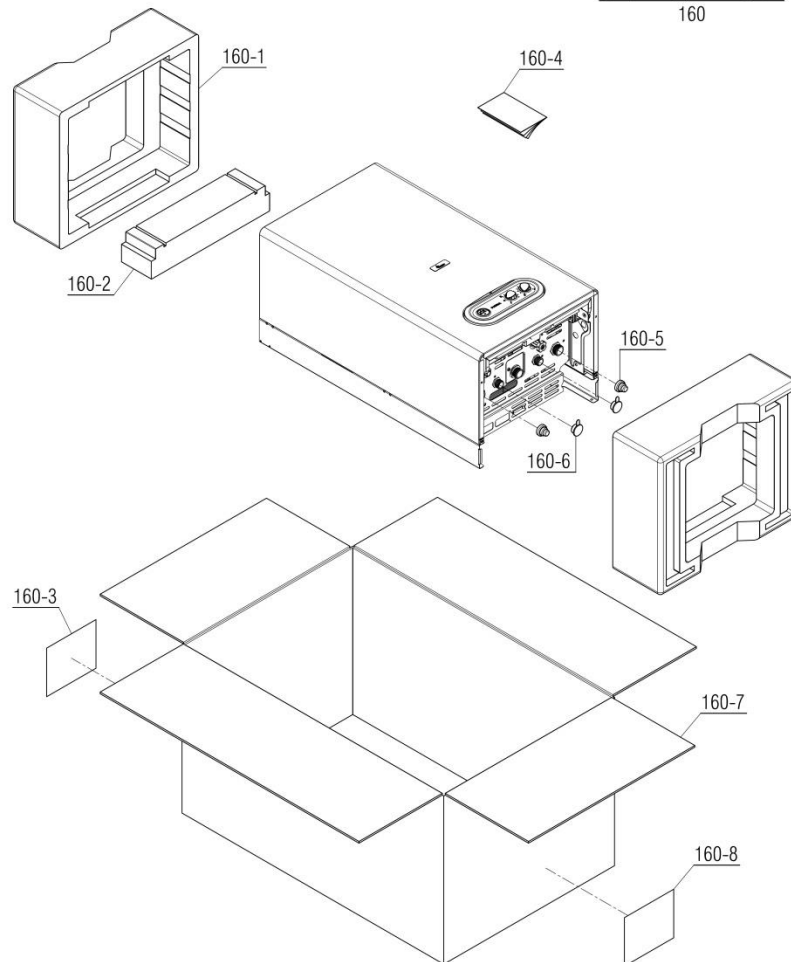

Material No. 30001190

Old Material No. -----

شماره بازنگری 0

98.04.05

صفحه 21

واحد تحقیق و توسعه شوفاژ

عنوان

نقشه انفجاری شوفاژ
Parma 24RSi (Bitron Inside)

مجموعه اقلام بسته بندی

160

-	-	20004595	-	مجموعه اقلام بسته بندی شوفاژ PARMA	160
تعداد	-	کد جدید	کد قدیم	نام	شماره
2	-	40000069	7061020	یونولیت بسته بندی شوفاژ KI24	1-160
1	-	40000028	7018020	یونولیت محافظ فریم ها BN324	2-160
1	-	40001520	-	برچسب نام مدل PARMA 24RSi	3-160
1	-	40001836	7064050	دفترچه راهنمای (PARMA RSI (Bitron Inside)	4-160
2	-	15001324	60061995	درپوش لوله های ورود و خروج KI24	5-160
2	-	15001395	60069730	درپوش پلیمری 1/2 B3115	6-160
1	-	40000086	7018200	کارتن شوفاژ Perla24KW	7-160
1	-	40001521	-	برچسب اطلاعات مدل PARMA 24RSI	8-160