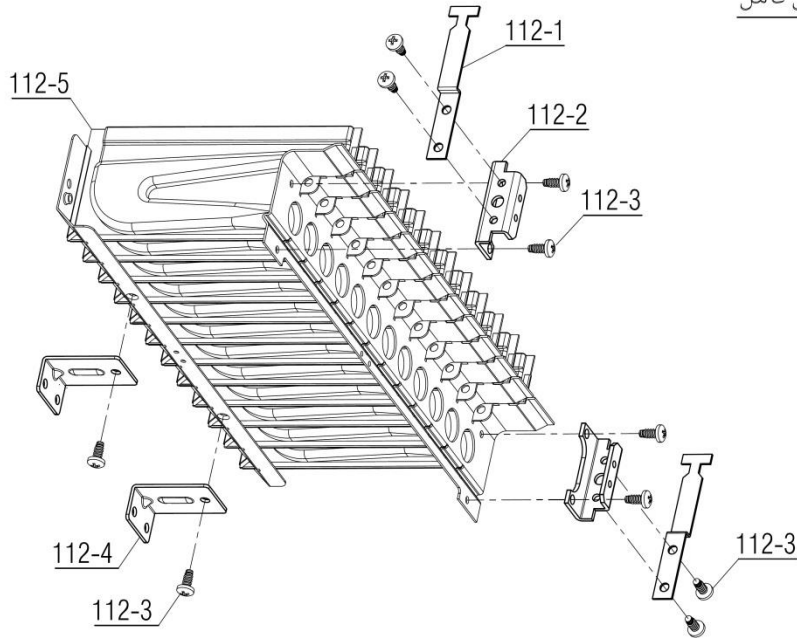

Material No. 30001190

Old Material No. -----

شماره بازنگری 0

98.04.05

صفحه 7

واحد تحقیق و توسعه شوفاژ

عنوان

نقشه انفجاری شوفاژ Parma 24RSi (Bitron Inside)

مجموعه مشعل کامل

112