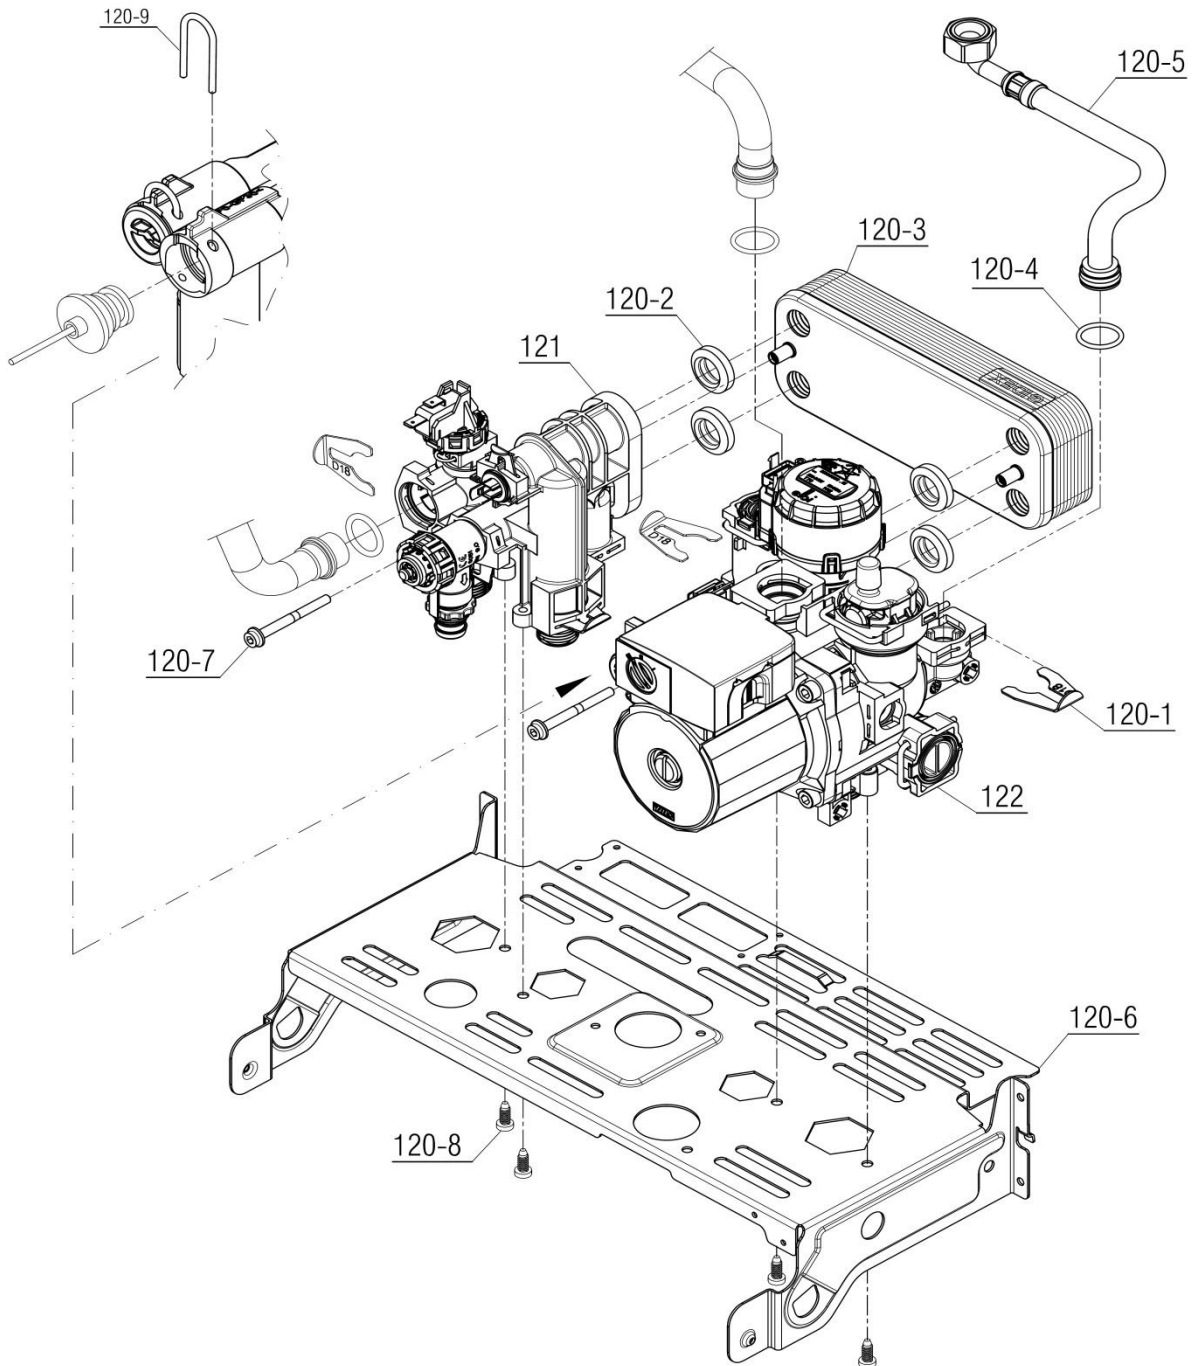

Material No. 30001190	واحد تحقیق و توسعه شوفاژ	
Old Material No. -----		
شماره بازنگری 0		
98.04.05	صفحه 9	
عنوان		
نقشه انفجاری شوفاژ		
Parma 24RSi(Bitron Inside)		

				مجموعه هود و فن	111
تعداد	کد خرید	کد جدید	کد قدیم	نام	شماره
1	20004250	15000468	28765010	فن B5418rs	1-111
1	20007855	20008264	-	رابط خروجی فن Prama22 RSi	2-111
1	20000223	20000223	32018100	لوله رابط فن و دودکش CV424s	3-111
7	20003542	15000067	10061080	پیچ ST3.9x9.5 KI24	4-111
1	20001614	20001614	70265020	هود مجموعه B5418rs	5-111
1	20009267	15003530	-	Parma22RSi ونتوری	6-111
1	20003573	15003699	-	نوک تخت ST3.5x16 چهارسو پیچ	7-111
				مجموعه مشعل کامل	112
تعداد	کد خرید	کد جدید	کد قدیم	نام	شماره
2	20004493	20001190	55518420	رابط نگهدارنده مجموعه مشعل cv424i	112-1
2	20004027	20008370	-	Parma 22 i مشعل بست جلوی	112-2
10	20003541	15000058	10055010	پیچ چهارسو نوک تخت ST x9.54.2 B4115 زرد 48	112-3
2	20004034	20001030	55065050	براکت نگهدارنده مشعل B5418rs	112-4
1	20001551	20001551	70218300	cv424i مشعل 12 پره مجموعه	112-5
				مجموعه چند راهه کامل Parma24RSi	113
تعداد	کد خرید	کد جدید	کد قدیم	نام	شماره
4	20003562	15000104	10069620	پیچ چهارسو M4x10 واشر اسمبلی زرد 120	113-1
1	20004037	20001060	55069170	براکت چندراهه B3115	113-2
1	20000734	20000734	50018030	cv424i چند راهه مجموعه	113-3
1	20003618	15000195	18353010	واشر لاستیکی چندراهه F11p	113-4
1	20004491	20000735	50018040	رابط چندراهه CV424S	113-5
12	20004286	20000705	47261010	venezia24ki 1.28 مشعل قطر نازل	113-6

Material No. 30001190

Old Material No. -----

شماره بازنگری 0

98.04.05

صفحه 10

واحد تحقیق و توسعه شوفاژ

عنوان

نقشه انفجاری شوفاژ Parma 24RSi (Bitron Inside)

مجموعه مدار هیدرولیک (PARMA 24RSi (Bitron Inside)

120