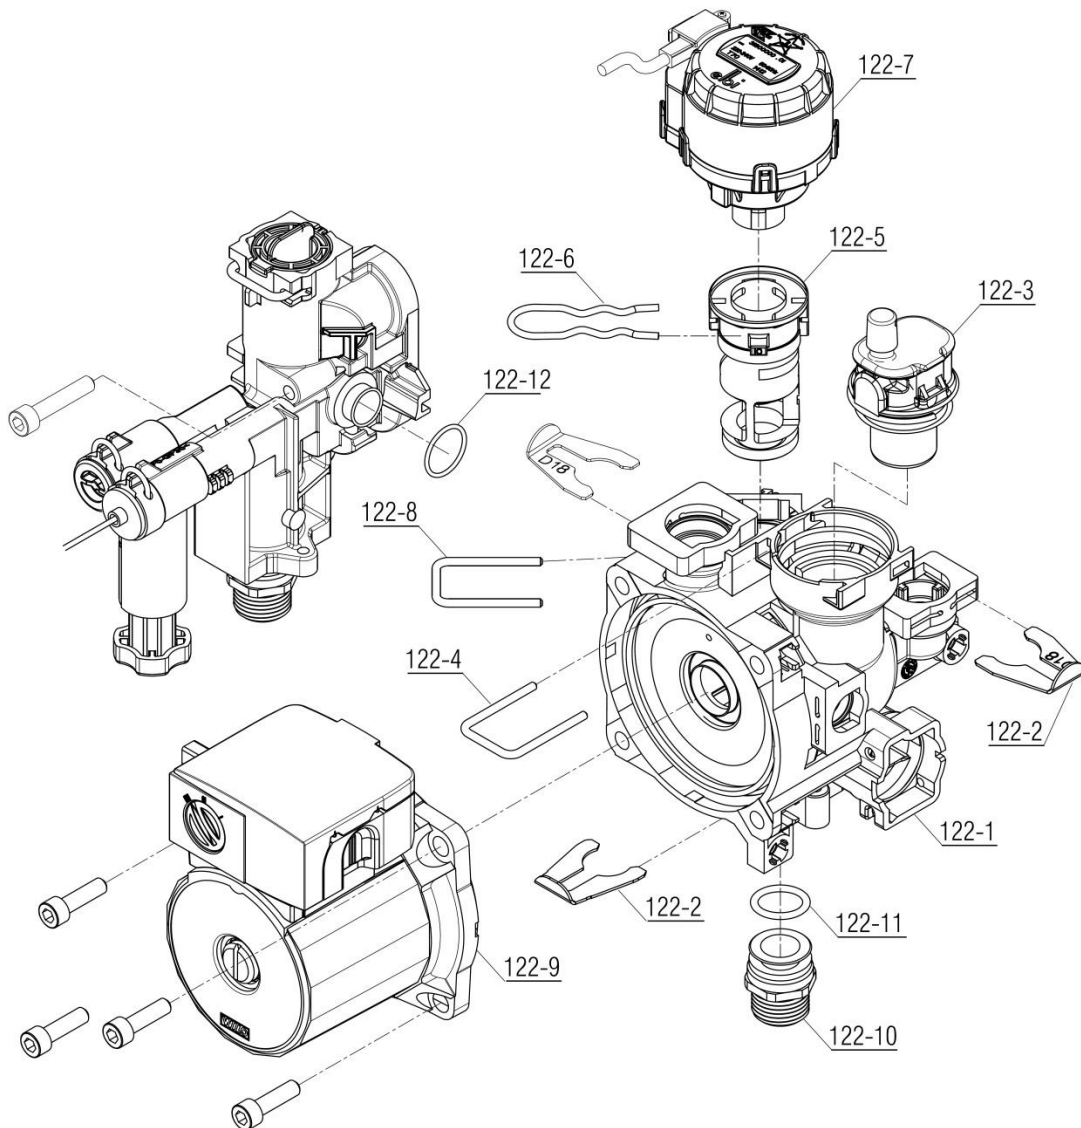

Material No. 30001190	واحد تحقیق و توسعه شوفاژ	 بوتان شرکت صنعتی بوتان (سهامی عام)
Old Material No. -----		
شماره بازنگری 0		
98.04.05	صفحه 13	
عنوان		
نقشه انفجاری شوفاژ Parma 24RSi(Bitron Inside)		

-	-	15003208	-	مجموعه هیدرولیک رفت بایپس داخلی (Perla(Bitron Inside)	121
تعداد	کد خرید	کد جدید	کد قدیم	نام	شماره
1	20010327	15004197	-	چند راهه آب رفت (Perla 24Rsi(Bitron Inside)	1-121
1	20003744	15000424	28461200	کلید ایمنی حداقل فشار آب	2-121
1	20005415	15000350	24164120	خار کلید ایمنی حداقل فشار آب Perla	3-121
1	20005414	15000317	24064100	خار فنری مجموعه شیر پرکن Perla 24i	4-121
1	20010330	15004160	-	سنسور حرارتی آبگرم مصرفی (Perla pro 24i) (Bitron Inside)	5-121
1	20005433	15000934	40464100	شیر اطمینان Perla 24i	6-121
3	20005507	15001615	70564280	خار فنری مجموعه خروجی پمپ Perla	7-121
1	20005448	20000541	47164060	مغزی 3/4 برنجی Perla 24i	8-121
1	20006210	15000290	22064130	اورینگ مغزی Perla 3/4	9-121
1	20006222	20000542	47164070	مغزی 1/2 برنجی Perla 24i	10-121
1	20005413	15000289	22064120	اورینگ مغزی Perla 1/2	11-121

Material No. 30001190

Old Material No. -----

شماره بازنگری 0

98.04.05

صفحه 14

واحد تحقیق و توسعه شوفاژ

عنوان

نقشه انفجاری شوفاژ

Parma 24RSi (Bitron Inside)

مجموعه هیدرولیک برگشت بای پس داخلی شوفاژ 10L (Bitron Inside) 24KW

122