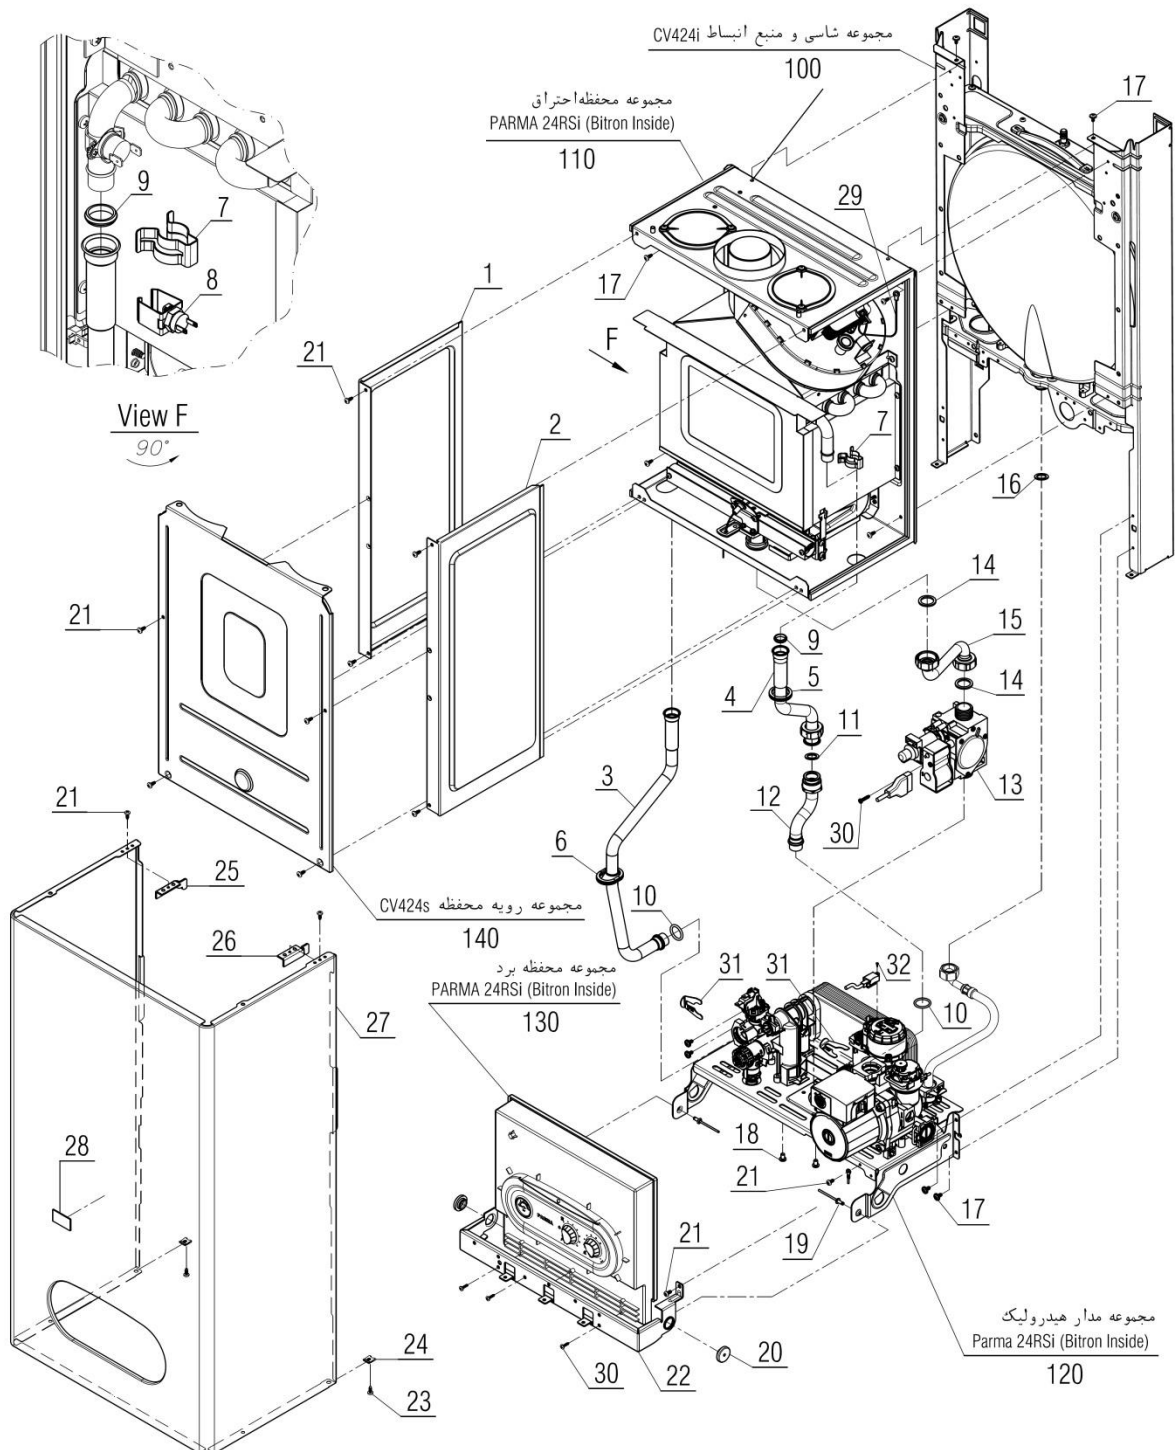

Material No. 30001190

Old Material No. -----

شماره بازنگری 0

98.04.05

صفحه 3

واحد تحقیق و توسعه شوفاژ

عنوان

نقشه انفجاری شوفاژ Parma 24RSi (Bitron Inside)

Material No. 30001190	واحد تحقیق و توسعه شوفاژ	
Old Material No. -----		
شماره بازنگری 0		
98.04.05	صفحه 4	
عنوان		
نقشه انفجاری شوفاژ		
Parma 24RSi(Bitron Inside)		

شماره	نام	کد قدیم	کد جدید	کد خرید	تعداد
1	دیواره چپ محفظه بسته cv424s	55518220	20001177	20001177	1
2	دیواره راست محفظه بسته cv424s	55518120	20001170	20001170	1
3	لوله رفت گرمایش (Bitron Inside) RSi24 PARMA	-	20009312	20010342	1
4	لوله برگشت گرمایش به میدل (Bitron Inside) RSi24 PARMA	-	20009730	20010348	1
5	درزبند لوله میدل قطر 16 Parma 24RS i	-	15002984	20010341	1
6	درزبند لوله میدل (Bitron Inside) PARMA 22RSi	-	15003920	20010262	1
7	PARMA22 بست فنری میدل	-	15002362	20007435	2
8	مجموعه NTC کلمپی $ PARMA	-	15002345	20006873	1
9	واشر میدل cv424i	22018070	15000250	20004265	2
10	اورینگ PERLA24i2.62*17.86	22064100	15000287	20005529	2
11	واشر لاستیکی x217 Optima 24Ki	18364015	15001743	20003624	1
12	لوله برگشت گرمایش (Bitron Inside) PARMA 24RSi	-	20009313	20010347	1
13	شیر گاز Sit845 جدید KI24	70261020	15001527	20001870	1
13	سلونوئید شیر گاز Pro28K بسته بندی شده $	-	15001481	20004156	1
14	واشر نوپرس x18x2 BN324i24	19018010	20000093	20003637	2
15	واشر لاستیکی (Bitron Inside) 22 PARMA RSi	-	20009756	20010346	1
16	واشر لاستیکی آیند x11x218.5	-	15003746	20003622	1
17	پیچ سرواشری St3.9x9.5 24KI	10061090	15000069	20006380	10
18	پیچ M4x8	10000870	15000047	20003536	2
19	میخ پرچ KI24 12x3.2	24561855	15000366	20003716	2
20	درپوش لولا KI24	60061795	15001304	20004102	2
21	پیچ چهارسو نوک تخت ST x9.54.2 زرد B4115 48	10055010	15000058	20003541	12
22	براکت نگهدارنده محفظه برد BN324i	55518140	20001173	20001173	1
23	پیچ x133.9 سرخزینه KI24	10061130	15000073	20003543	2
24	خارفنری تخت رویه KI24	24161815	15000339	20003706	2
25	براکت آویز چپ رویه	55061020	20001002	20004033	1
26	براکت آویز راست رویه	55061010	20001000	20004032	1
27	PARMA24RSi رویه رنگ شده شوفاژ	-	20010177	20010177	1
28	برچسب کریستالی لوگوی بوتان	60061975	15001321	20006172	1
29	سیم اتصال بدنه فن B5518rs	29165090	20000199	20004281	1
30	پیچ چهارسوی KI24 St3.5x12	10061865	15000079	20003546	4
31	خار فنری شیر اطمینان Parma22RSi	-	20009495	20004270	2
32	پیچ چهارسو st2.9x9.5 کروماته زرد 120	10131420	15000123	-	1
100	مجموعه شاسی و منبع انبساط CV424i	70218230	20004477	-	1
110	مجموعه محفظه احتراق (Bitron Inside) PARMA 24RSi	-	20009736	-	1
120	مجموعه مدار هیدرولیک (Bitron Inside) PARMA 24RSi	-	20009141	-	1
130	مجموعه محفظه برد (Bitron Inside) 22 PARMA RSi	-	20009143	-	1
140	مجموعه رویه محفظه Cv424s	70518410	20002414	20002414	1