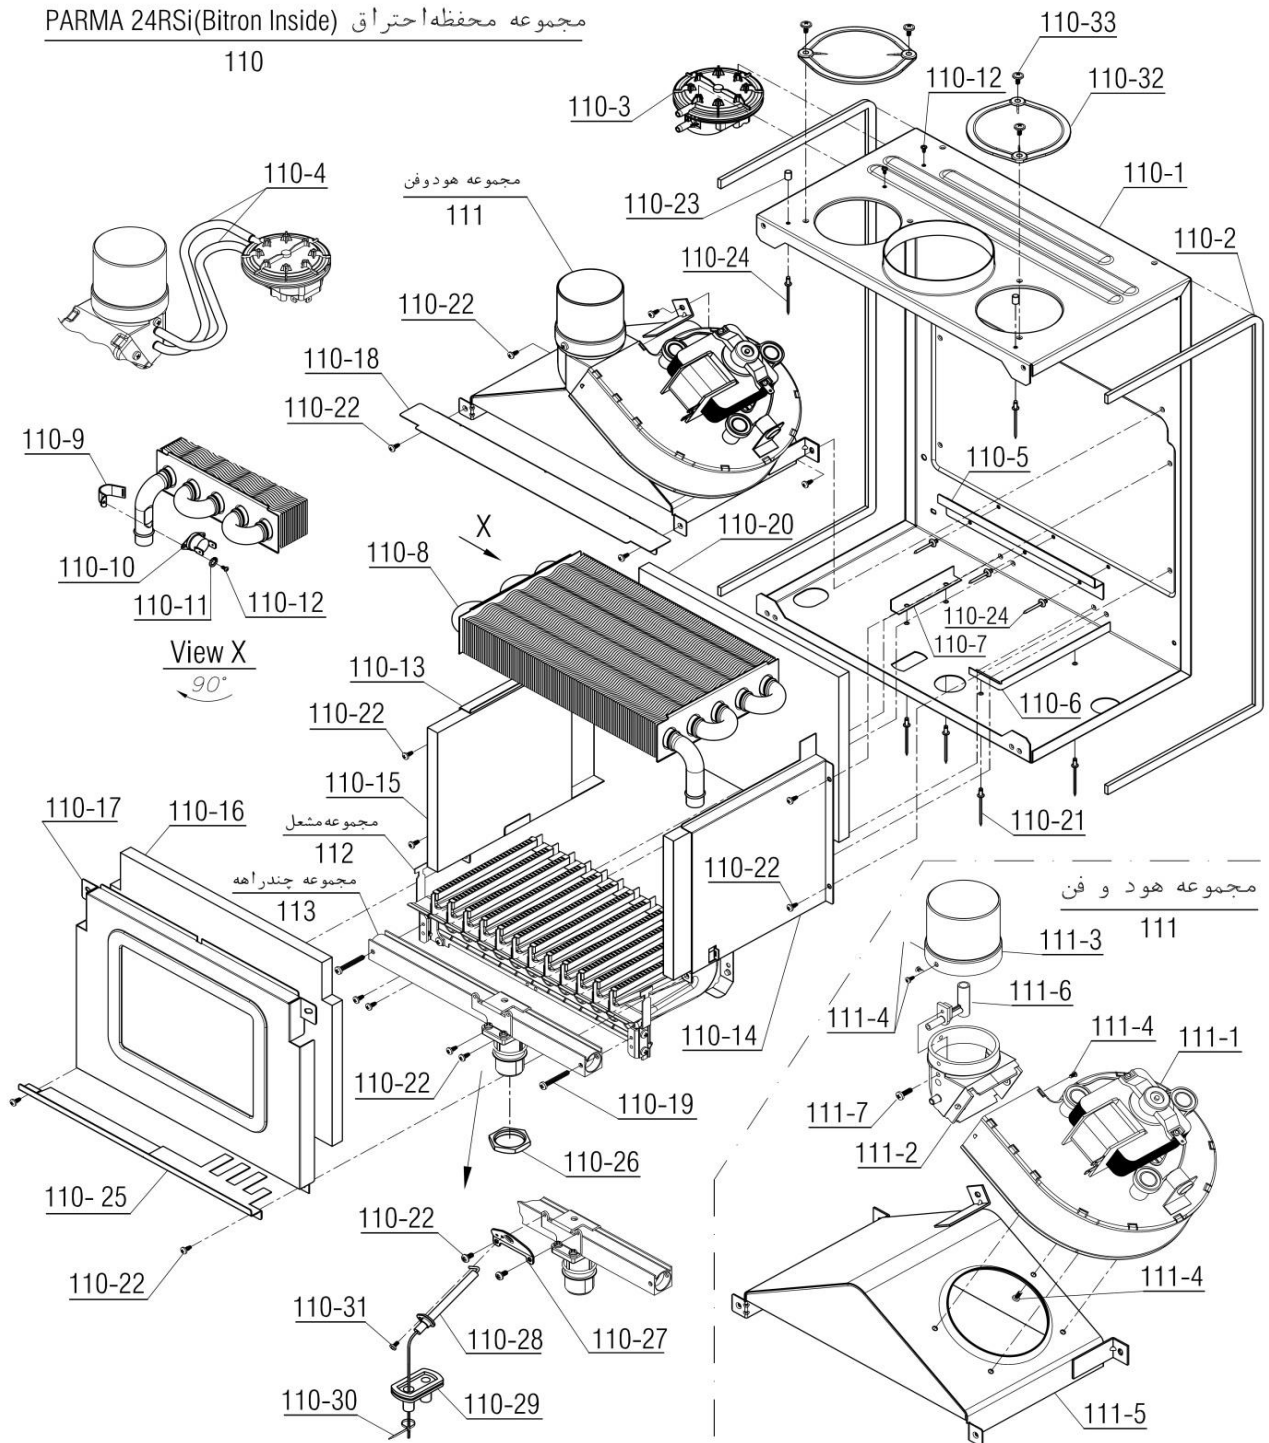

Material No. 30001190

Old Material No. -----

شماره بازنگری 0

98.04.05

صفحه 6

واحد تحقیق و توسعه شوفاژ

عنوان

نقشه انفجاری شوفاژ

Parma 24RSi (Bitron Inside)

مجموعه محافظه احتراق PARMA 24RSi (Bitron Inside)