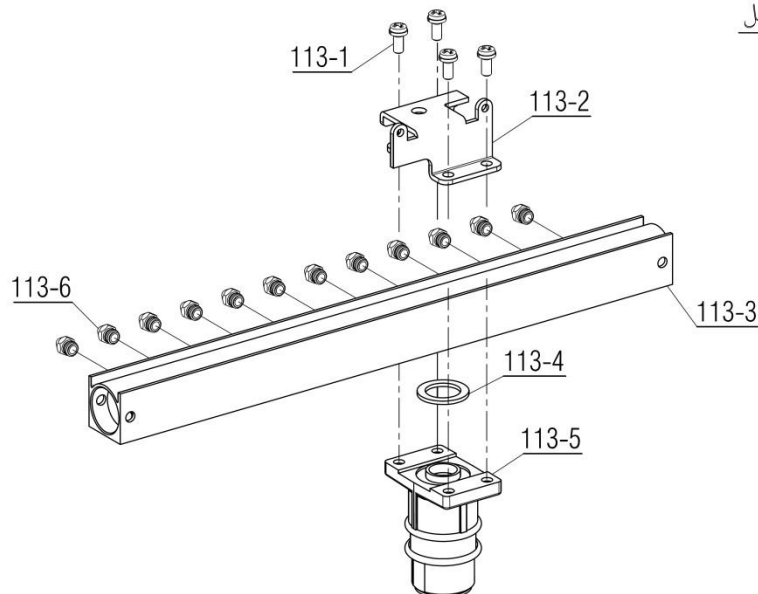

عنوان

نقشه انفجاری شوفاژ Parma 24RSi (Bitron Inside)

مجموعه مشعل کامل

112

مجموعه چندراهه کامل

113

Material No. 30001190	واحد تحقیق و توسعه شوفاژ	 شرکت صنعتی بوتان (سهامی عام)
Old Material No. -----		
شماره بازنگری 0		
98.04.05	صفحه 8	
عنوان		
نقشه انفجاری شوفاژ		
Parma 24RSi(Bitron Inside)		