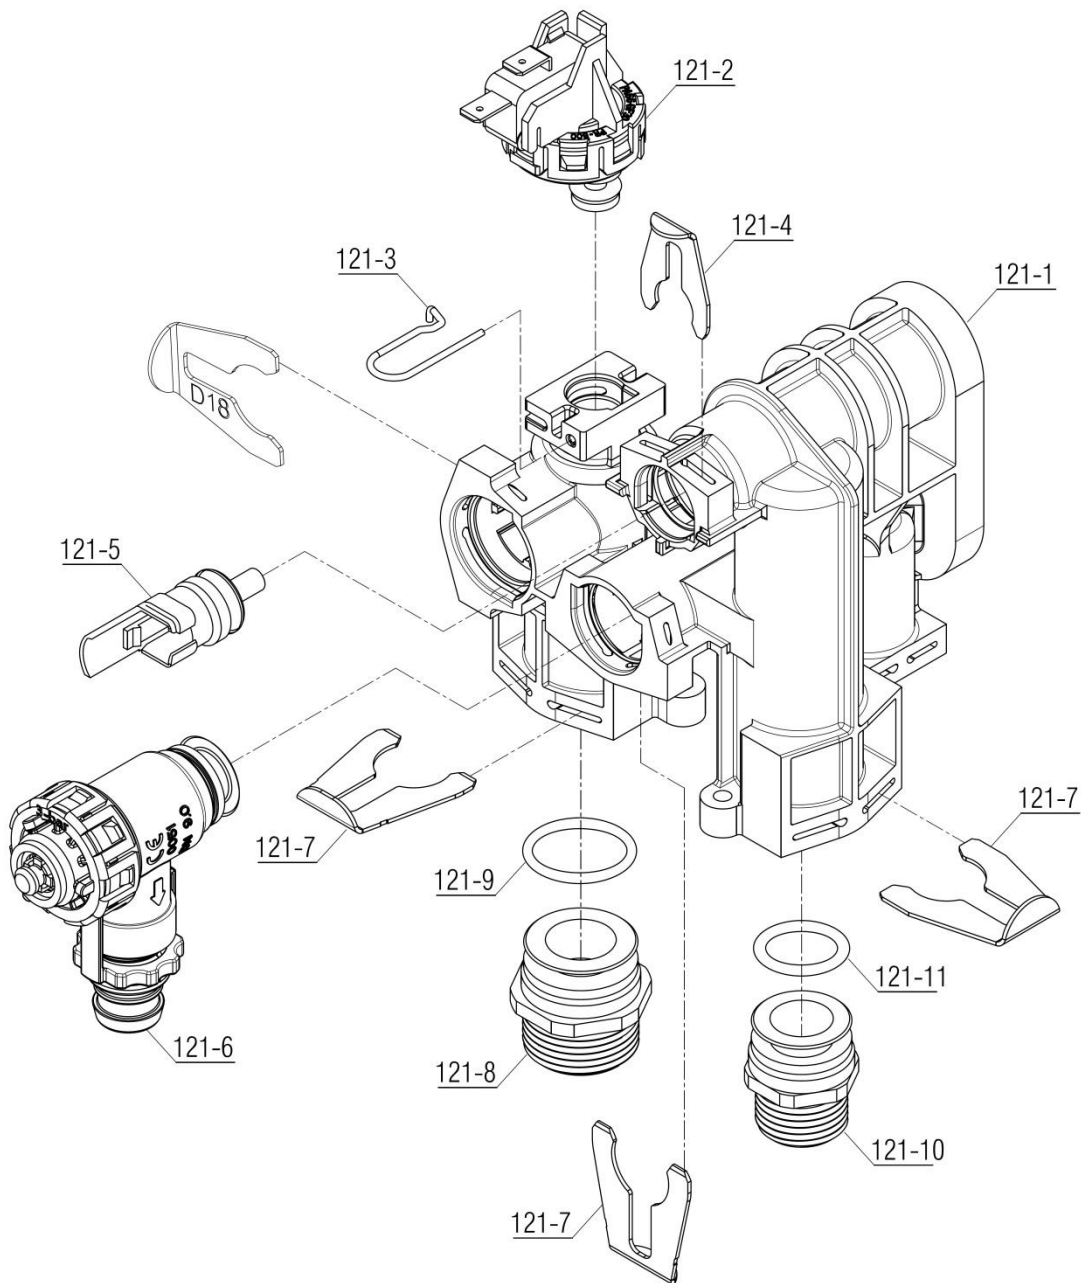

Material No. 30001190	واحد تحقیق و توسعه شوفاژ	 شرکت صنعتی بوتان (سهامی عام)
Old Material No. -----		
شماره بازنگری 0		
98.04.05	صفحه 11	
عنوان نقشه انفجاری شوفاژ Parma 24RSi(Bitron Inside)		

تعداد	کد خرید	کد جدید	کد قدیم	نام	شماره
-	-	20009141	-	مجموعه مدار هیدرولیک شوفاژ (PARMA 24RSi(Bitron Inside)	120
1	20005507	15001615	70564280	خار فنری مجموعه خروجی پمپ Perla	1-120
4	20005502	15000209	18364045	واشر میدل صفحه ای Perla 24i	2-120
1	20005470	15001564	70264110	میدل صفحه ای Perla24kw	3-120
1	20007840	15002823	-	اورینگ 2.515.9x شیلنگ منبع انبساط Parma22i	4-120
1	20010343	15003910	-	شیلنگ منبع انبساط (Inside Parma22RSi(Bitron	5-120
1	20001158	20001158	55364100	صفحه نگهدارنده قطعات Perla 24i	6-120
2	20004512	15000090	10064100	پیچ M5*45	7-120
4	20004522	15000124	10164010	پیچ 13*4.8 ST	8-120
1	20004506	15000346	24164060	خار فنری فشارسنج Perla	9-120
1	-	15003208	-	مجموعه هیدرولیک رفت بایپس داخلی (Perla(Bitron Inside)	121
1	-	15003770	-	هیدرولیک برگشت بایپس داخلی 10L24 (Bitron Inside) KW	122

Material No. 30001190

Old Material No. -----

شماره بازنگری 0

98.04.05

صفحه 12

واحد تحقیق و توسعه شوفاژ

عنوان

نقشه انفجاری شوفاژ

Parma 24RSi (Bitron Inside)

مجموعه هیدرولیک رفت بای پس داخلی شوفاژ (Perla (Bitron Inside)

121