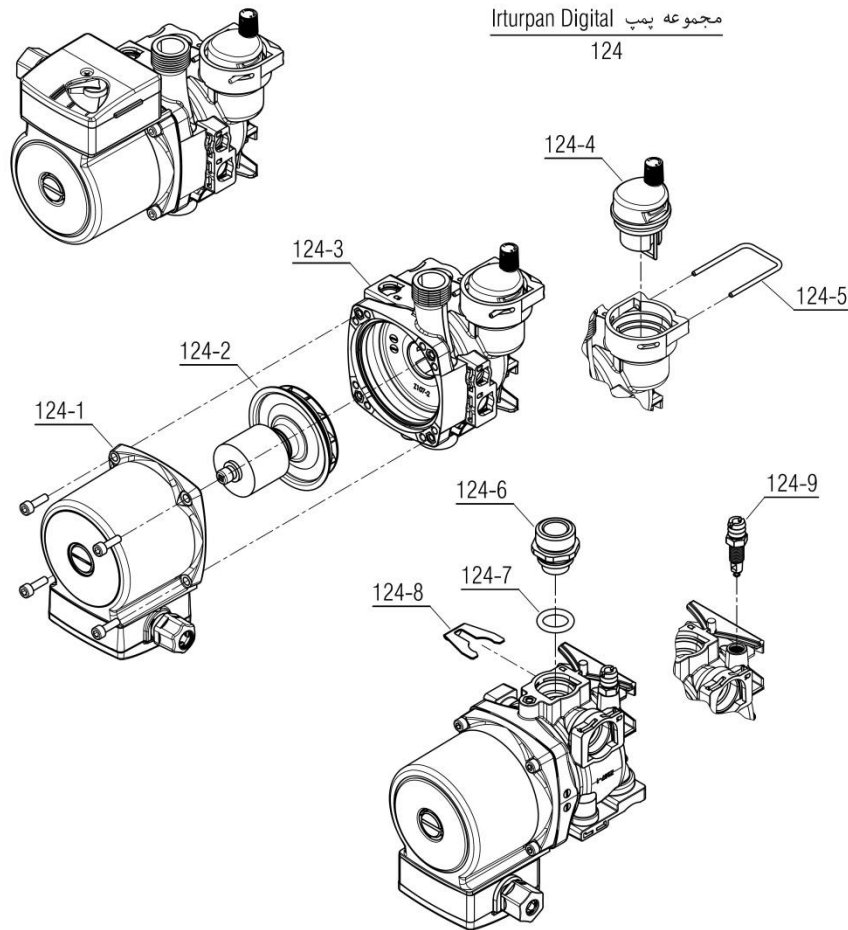

Material No. 30006864		واحد تحقیق و توسعه شופاژ	IRTURPAN
Old Material No.			
شماره بازنگری 0			
1401/11/12	صفحه 16	برکت آذربایجان سهند تبریز	
نقشه انفجاری شופاژ			عنوان
IRTURPAN 24S Digital			

تعداد	کد خرید	کد جدید	کد قدیم	نام	شماره
1	20013633	20013632	-	مجموعه استاتور پمپ Digital Irturpan	124-1
1	20013634	15005298	-	روتور پمپ Irturpan Digital	124-2
1	20013635	15005139	-	مجموعه هوزینگ پمپ Irturpan Digital	124-3
1	20013636	15005299	-	شیر هواگیری پمپ Irturpan Digital	124-4
1	20013637	15005300	-	خار فنی شیر هواگیری Irturpan Digital	124-5
1	20009643	20010186	-	مغزی 3/4 پمپ Bita 22 Sealed	124-6
1	20009616	15003551	-	اورینگ 17 Bita 22 sealed x4	124-7
1	20004270	20009495	-	خار فنی شیر اطمینان Parma 22 Rsi	124-8
1	20013638	15005301	-	شیر تخلیه Irturpan Digital	124-9