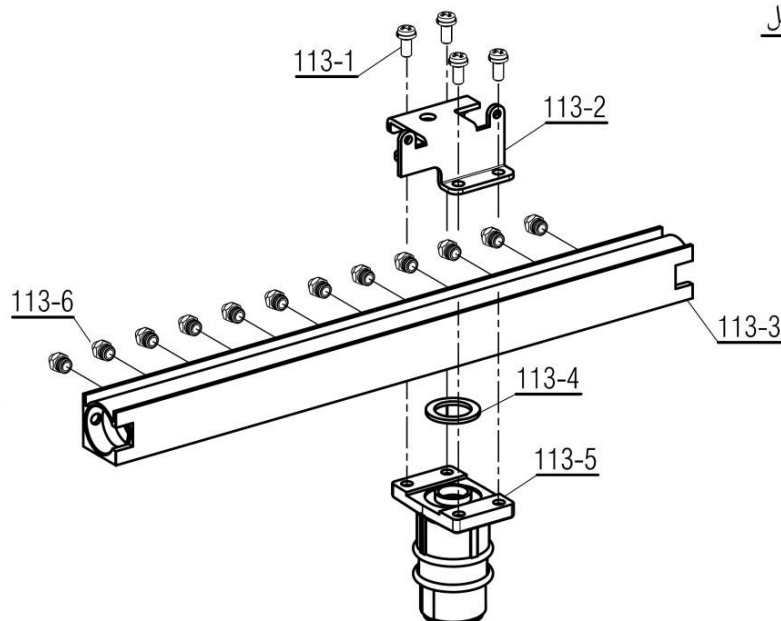

### IRTURPAN 24S Digital

مجموعه مشعل کامل

112

مجموعه چندراهه کامل

113

Material No. 30006864	<b>واحد تحقیق و توسعه شوماژ</b>		
Old Material No.			
شماره بازنگری 0		برکت آذربایجان سپهر تبریز	
1401/11/12	صفحه 8	<b>عنوان</b>	
<b>نقشه انفجاری شوماژ</b>			
<b>IRTURPAN 24S Digital</b>			