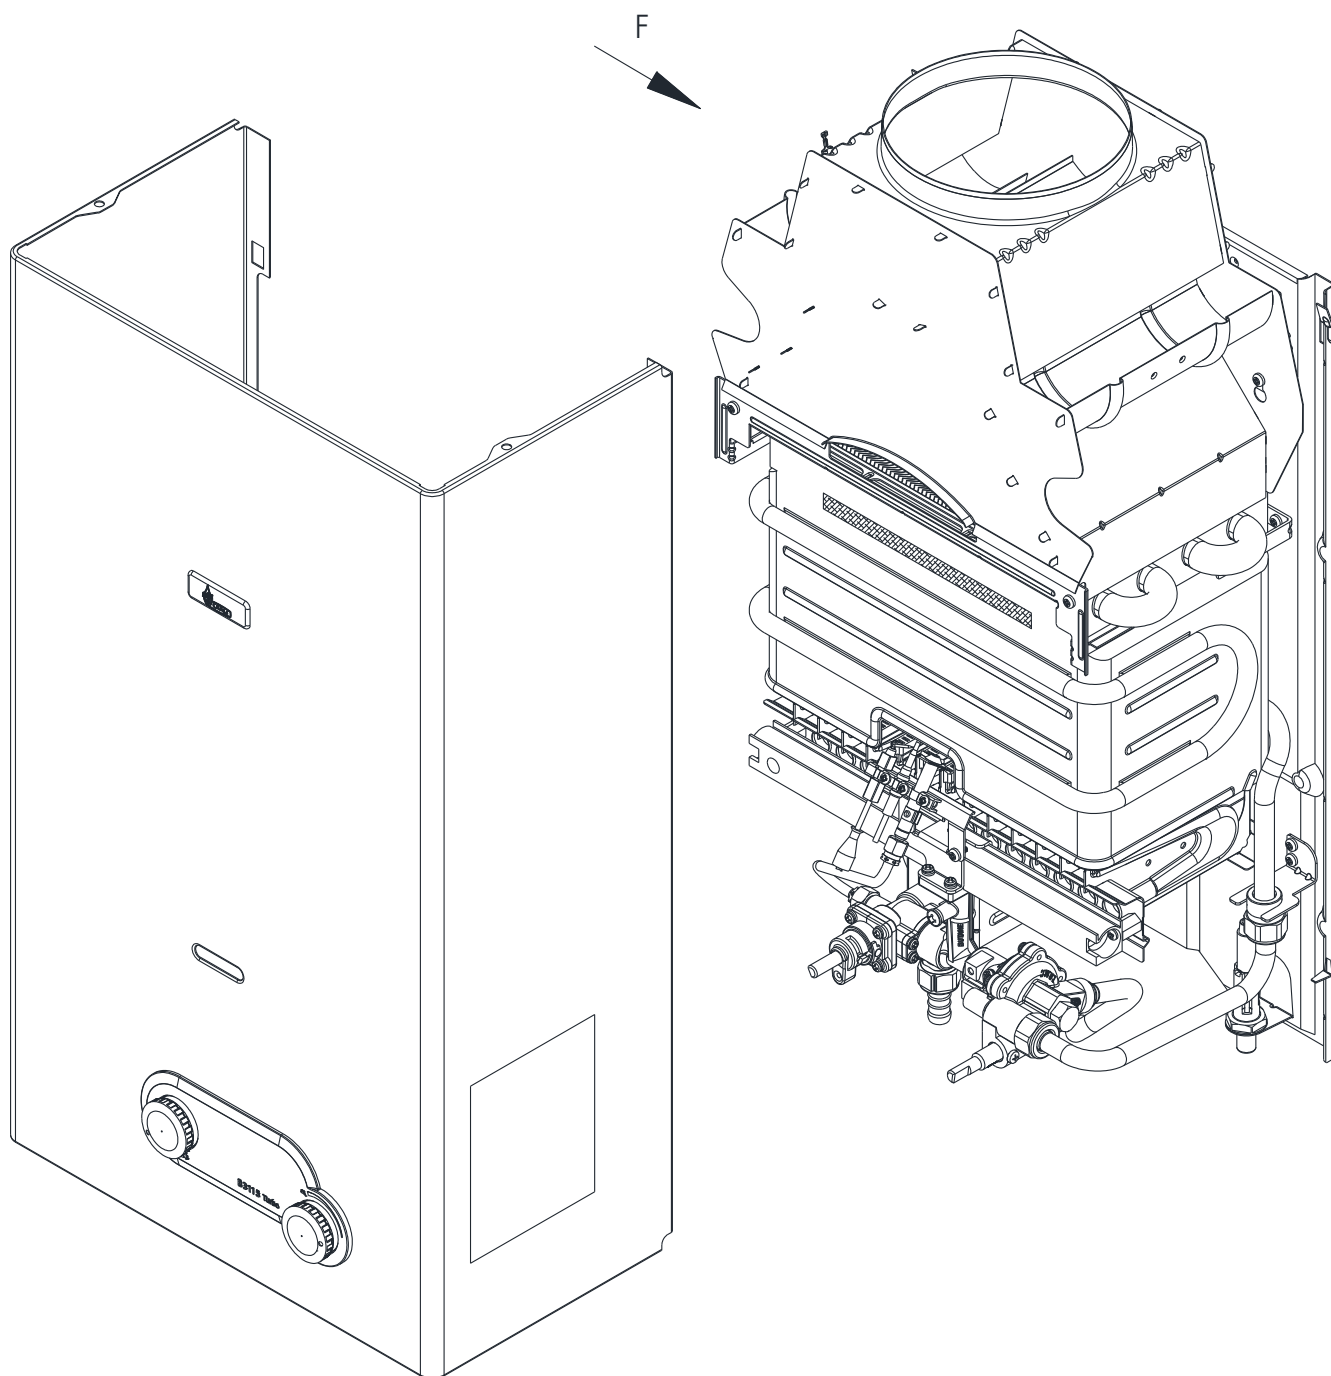

Description	No.	Status	Modifications	Date
	1			
	2			
	3			
	4			
	5			

❖ بدون صفحه اول فاقد اعتبار می باشد.

30007407	کد:	<b>آبگرمکن شهری</b> <b>B3115 Turbo</b>	
0	شماره بازنگری:		
14 از 2	صفحه:		
04/04/08	تاریخ:		