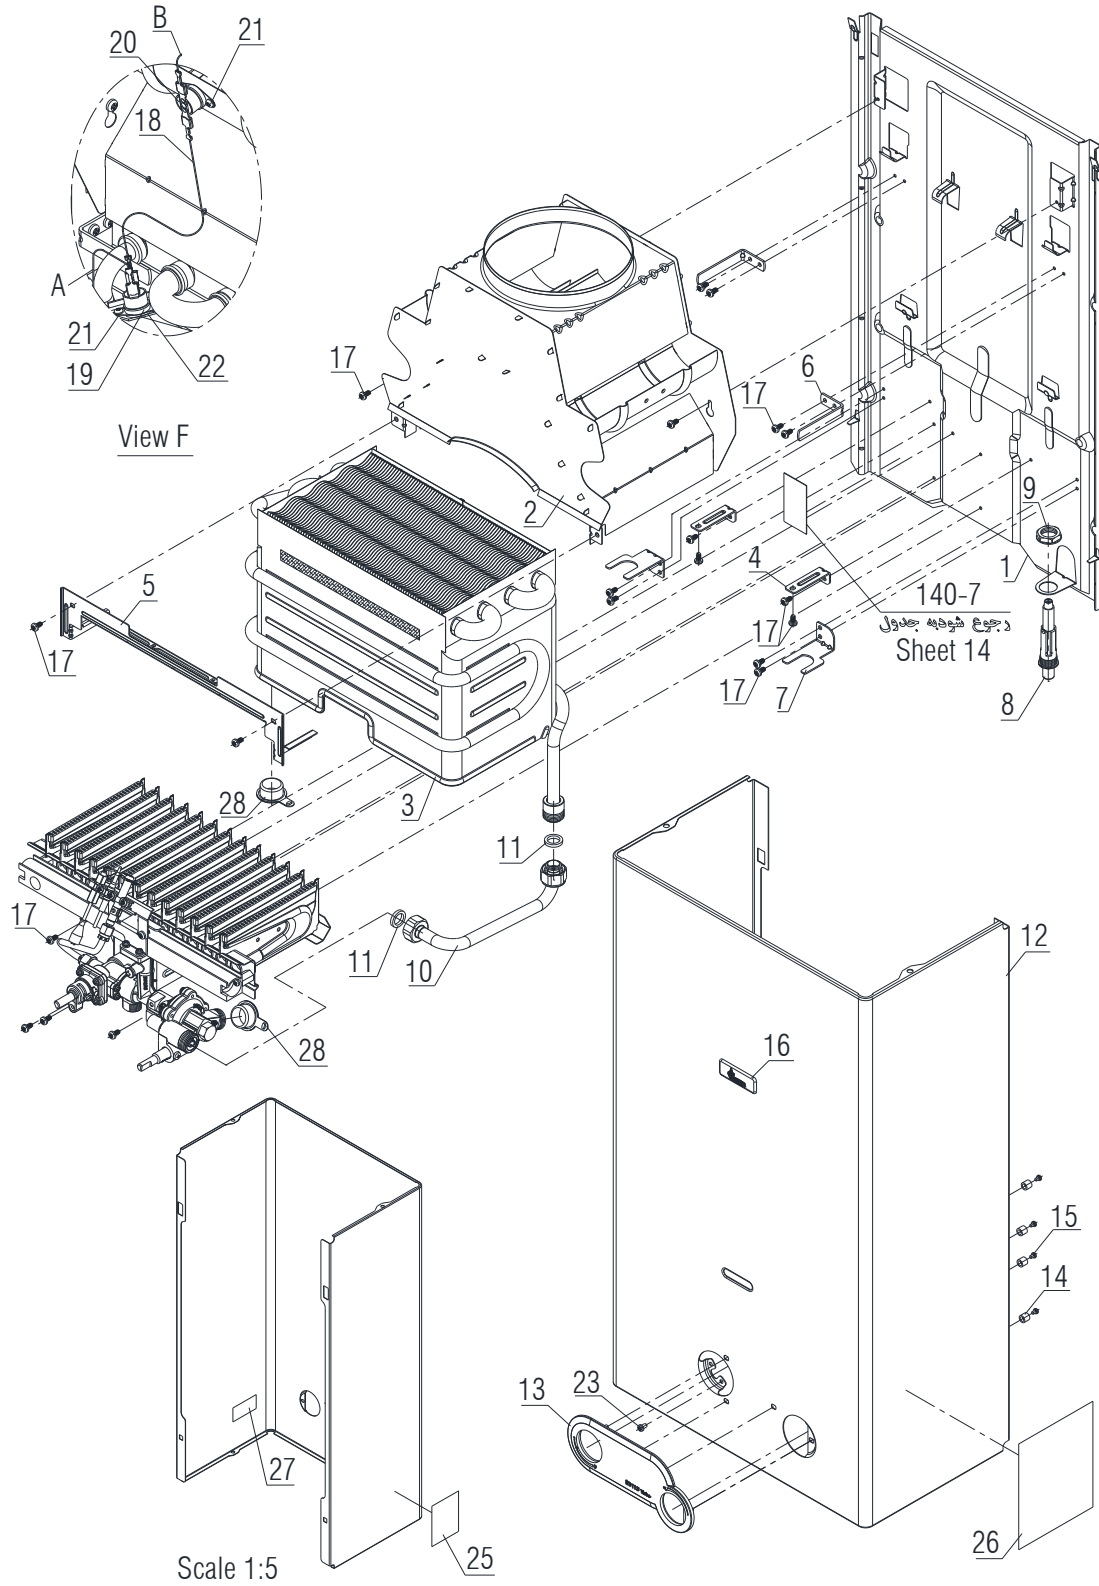

30007407	کد:	آبگرمکن شهری B3115 Turbo	 شرکت صنعتی بوتان (سهامی عام)
0	شماره بازنگری:		
14 از 3	صفحه:		
04/04/08	تاریخ:		

مونتاز نهایی آبگرمکن