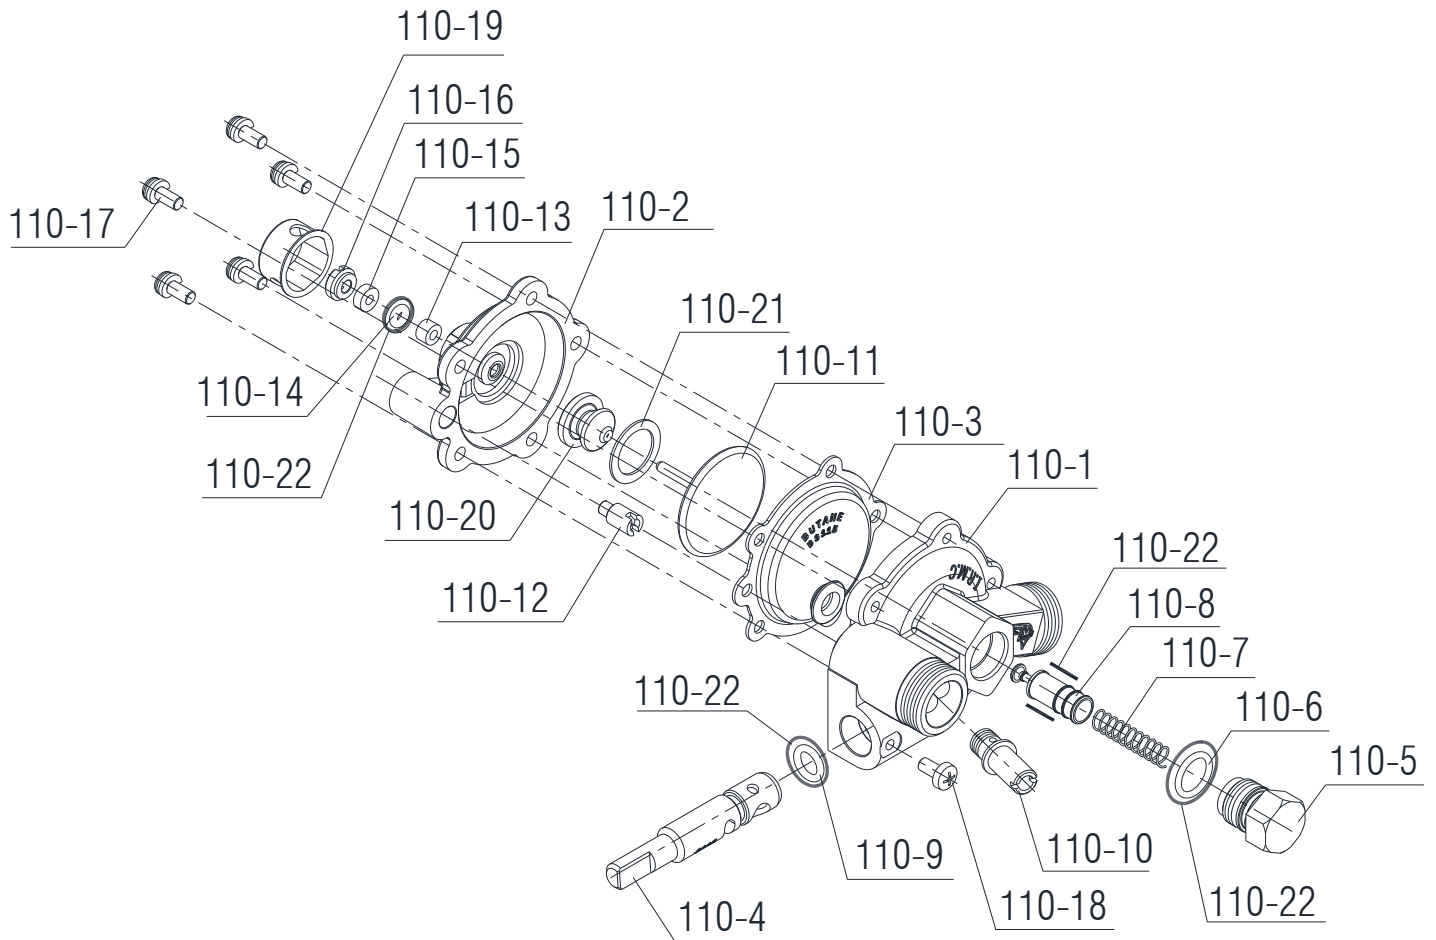

30007407	کد:	آبگرمکن شهری B3115 Turbo	 شرکت صنعتی بوتان (سهامی عام)
0	شماره بازنگری:		
9 از 14	صفحه:		
04/04/08	تاریخ:		

مجموعه رگولاتور آب B3115 Turbo