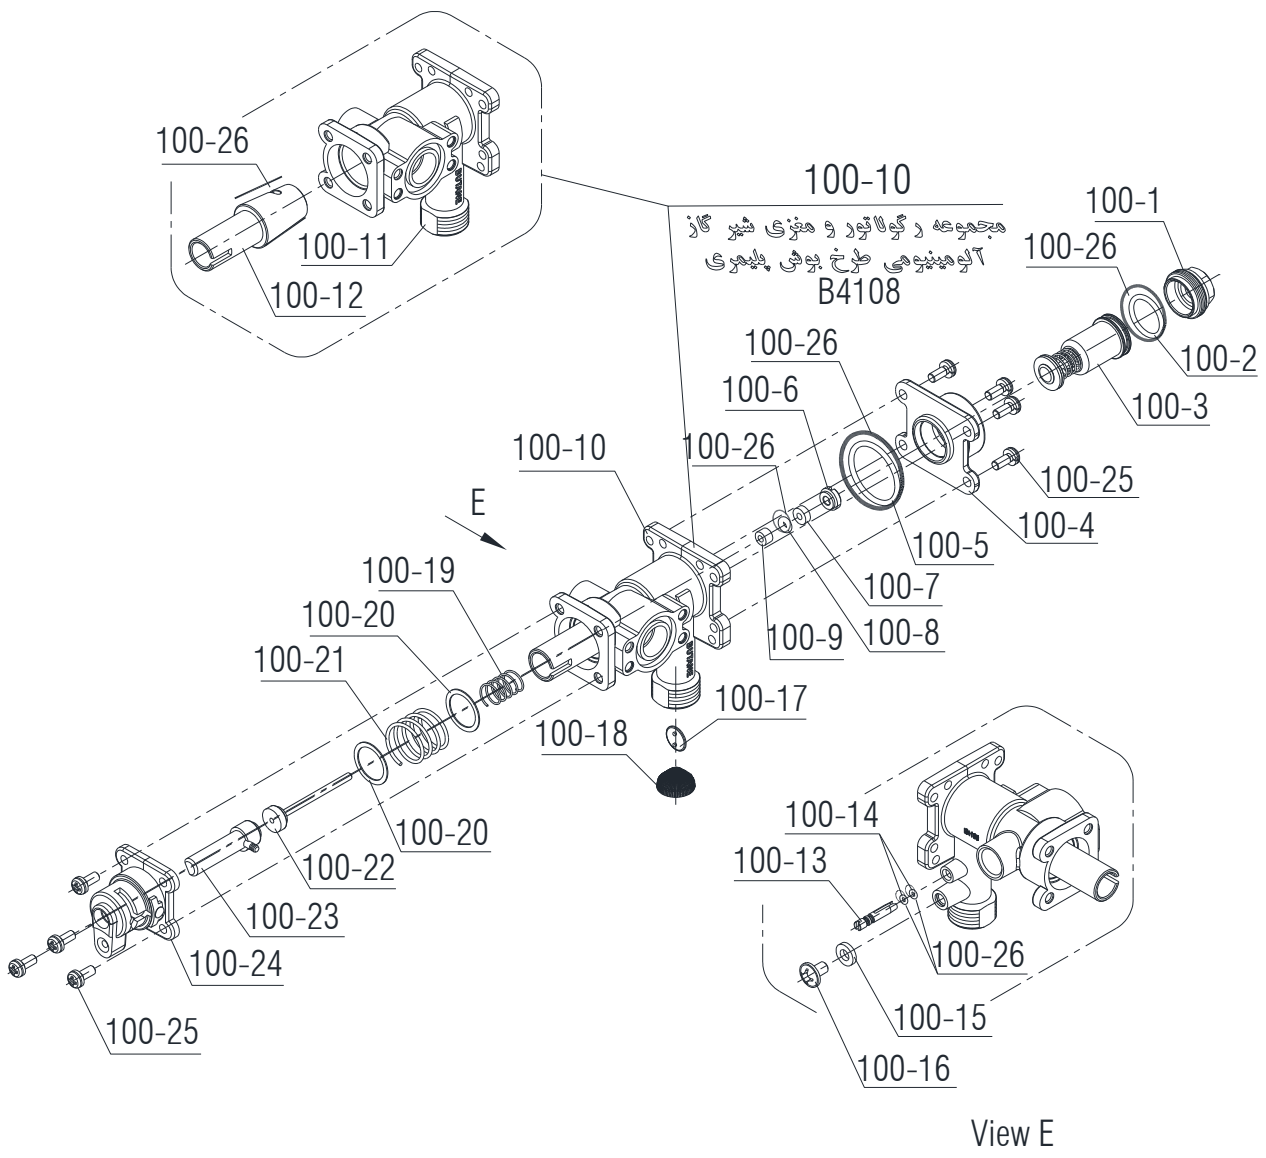

30007407	کد:	آبگرمکن شهری B3115 Turbo	 شرکت صنعتی بوتان (سهامی عام)
0	شماره بازنگری:		
14 از 7	صفحه:		
04/04/08	تاریخ:		

100- مجموعه رگولاتور گاز B4108