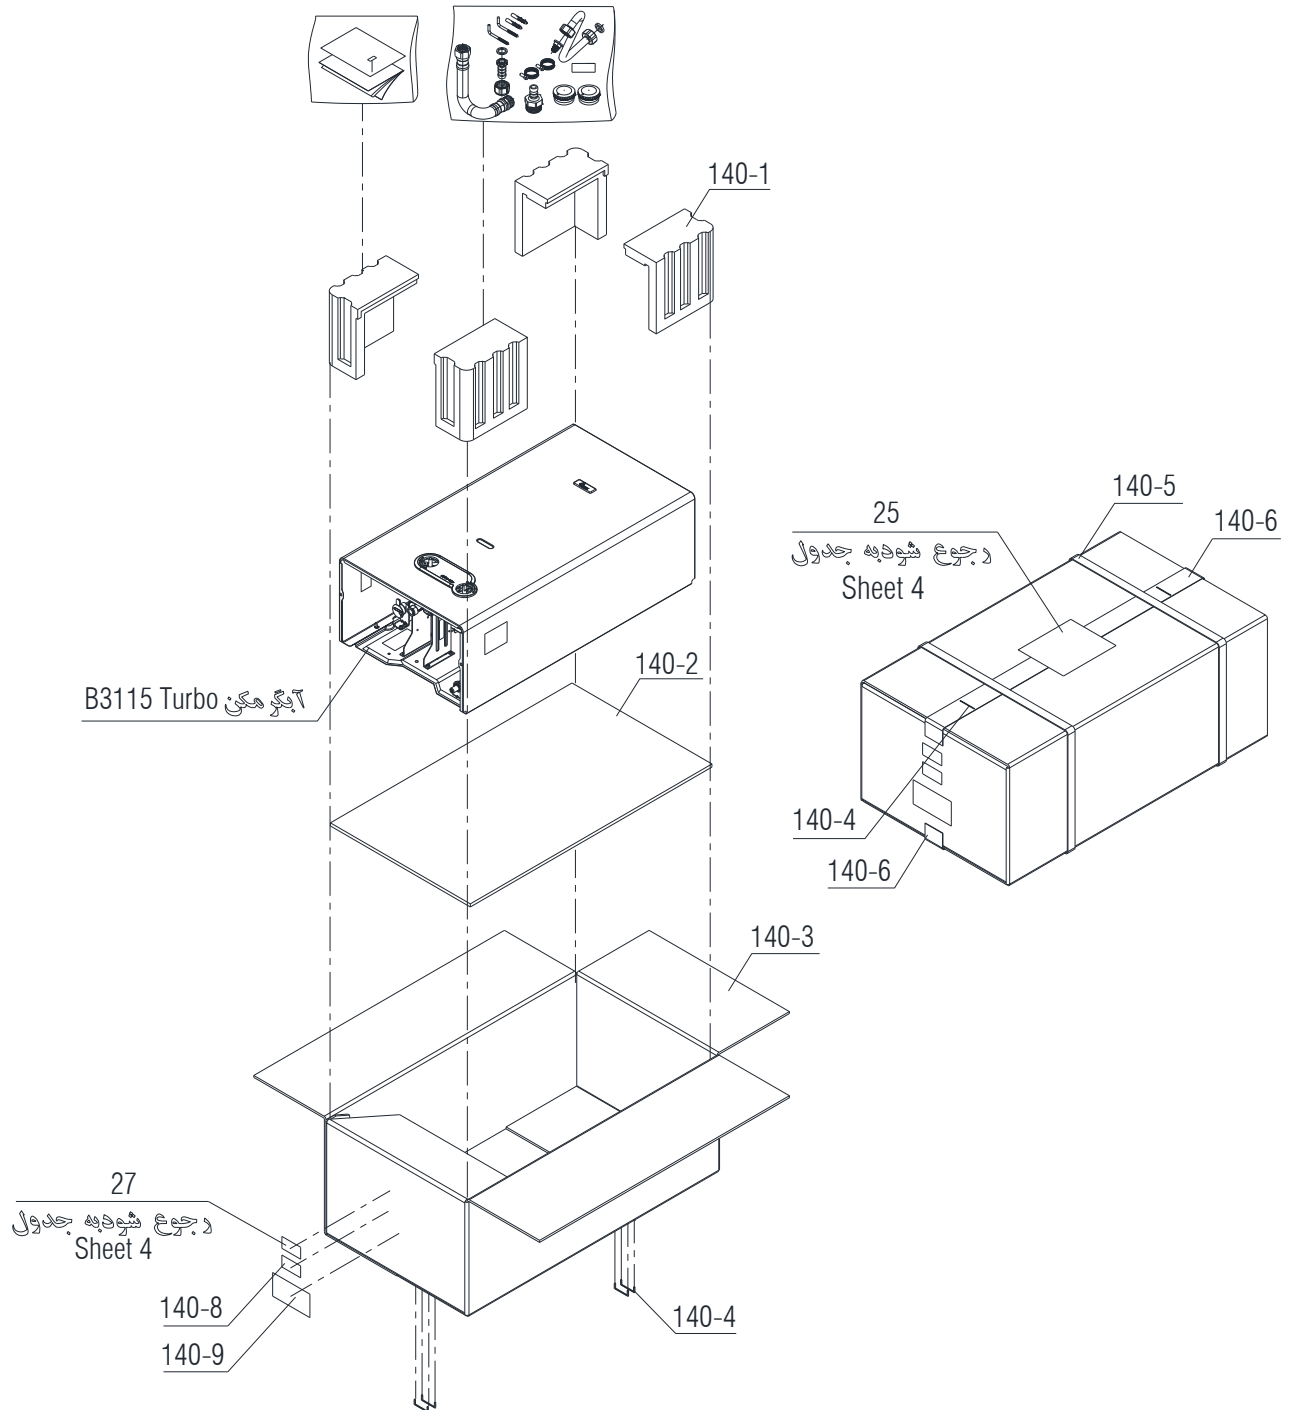

30007407	کد:	آبگرمکن شهری B3115 Turbo	 شرکت صنعتی بوتان (سهامی عام)
0	شماره بازنگری:		
13 از 14	صفحه:		
04/04/08	تاریخ:		

اقلام بسته بندی آبگرمکن B3115 Turbo