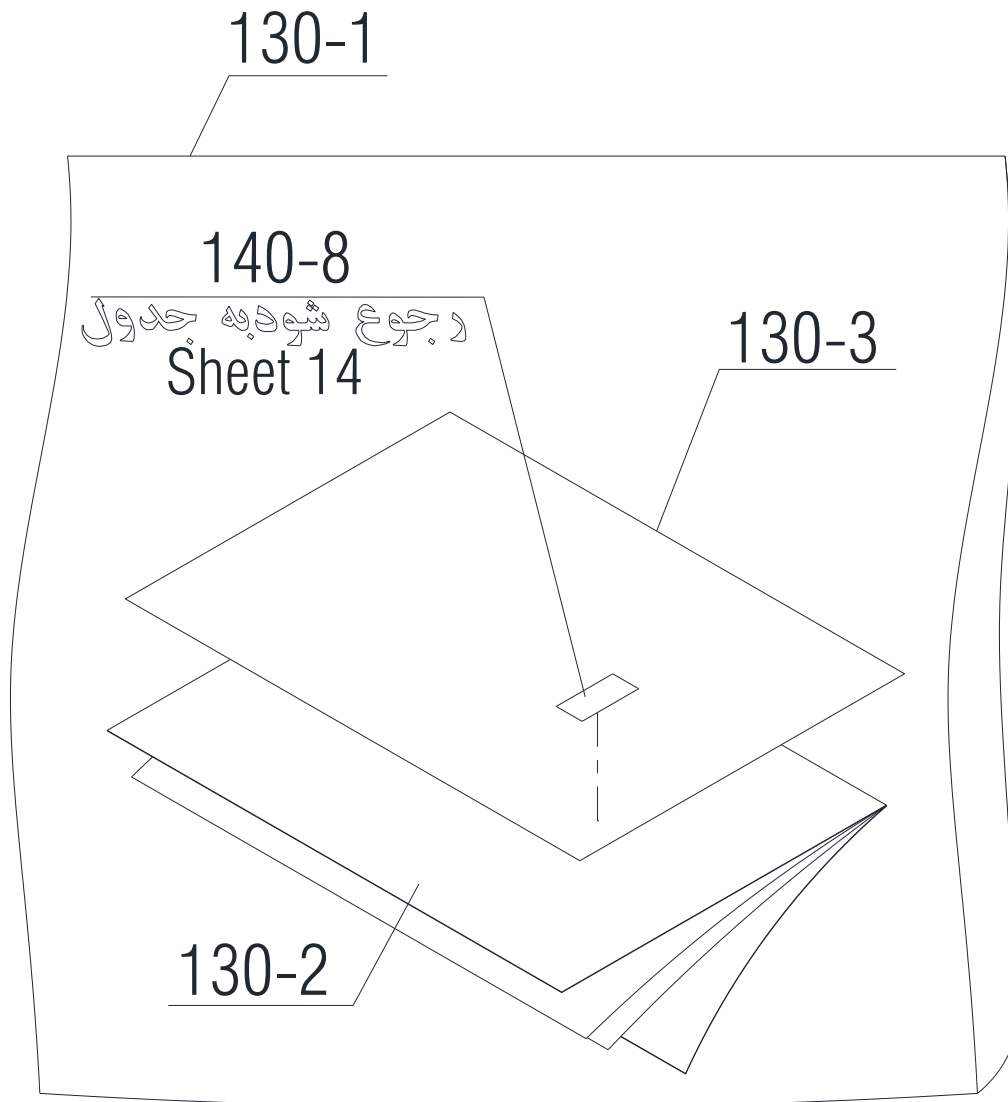

30007407	کد:	آبگرمکن شهری B3115 Turbo	 شرکت صنعتی بوتان (سهامی عام)
0	شماره بازنگری:		
14 از 12	صفحه:		
04/04/08	تاریخ:		

مجموعه دفترچه و ضمانتنامه B3115 Turbo

تعداد	کد خرید	کد جدید	کد قدیم	نام	شماره
1	-	40000102	7069860	کیسه زیپ کبب 180x250 mm	130-1
1	-	40003010	-	دفترچه Turbo B3115	130-2
1	-	40000663	-	ضمانتنامه تک برگگی	130-3