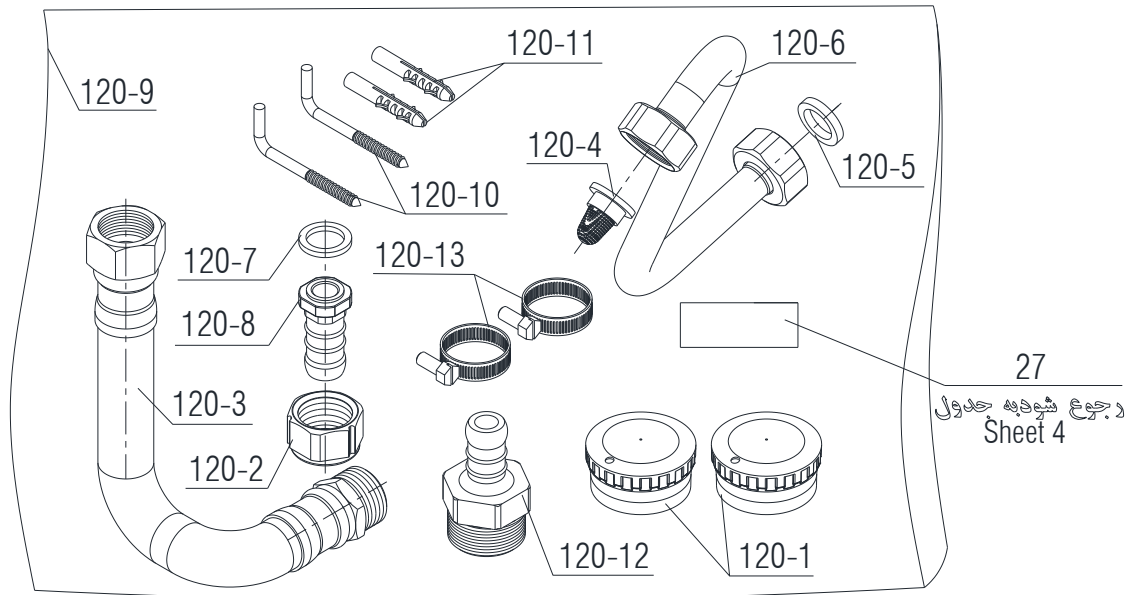

30007407	کد:	آبگرمکن شهری B3115 Turbo	 شرکت صنعتی بوتان (سهامی عام)
0	شماره بازنگری:		
11 از 14	صفحه:		
04/04/08	تاریخ:		

مجموعه کیسه اتصالات شهری B3115 Turbo

تعداد	کد خرید	کد جدید	کد قدیم	نام	شماره
2	20006181	20001435	-	دسته کنترل B4115	120-1
1	20003865	20000350	36069110	مهره G 1/2 ورودی گاز	120-2
1	15001582	15001582	70469010	شیلنگ مسلح 2/1 یکسر مهره یکسر مغزی B3115	120-3
1	20004152	20001486	70000990	مجموعه صافی آب	4-120
1	20003598	15000168	18301070	واشر لاستیکی 12.8x318.2	5-120
1	20015631	20014430	-	لوله ورودی آب سرد B3115 Turbo	6-120
1	20003643	20000102	19069100	واشر نوپرس B3115 13.1x2	7-120
1	20004019	20000823	50071170	الیو آلومینیومی 2/1 قطر 8 B3118	8-120
1	-	40000131	7095232	کیسه نایلون اتصالات 210x290mm	120-9
2	20003577	15000134	10501170	پیچ سرقلابدار ST3.7x48	10-120
2	20003588	15000152	16901160	رول پلاک شماره 4	11-120
1	20012969	20012968	-	الیو مغزی آلومینیومی 4/3 B3115	12-120
2	20003714	15000359	24270540	بست گالوانیزه شیلنگ گاز 22$	13-120