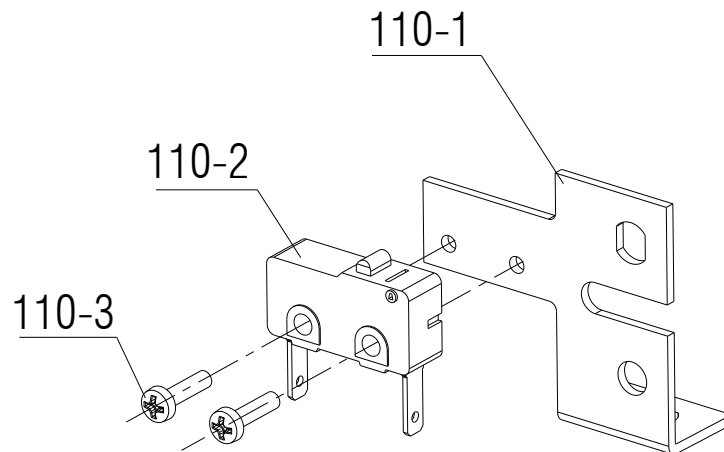

30007730	کد:	آبگرمکن شهری B3215i Turbo	 شرکت صنعتی بوتان (سهامی عام)
0	شماره بازنگری:		
15 از 9	صفحه:		
04/04/07	تاریخ:		

110- مجموعه میکروسوئیچ جدید B3215i

تعداد	کد خرید	کد جدید	کد قدیم	نام	شماره
1	20006180	20001108	55078210	براکت میکروسوئیچ جدید B3215i	110-1
1	20003754	15000446	28478150	میکروسوئیچ $ NC B3215i	110-2
2	20003567	15000112	10078160	پیچ چهارسو M2x8 استینلس استیل $	110-3