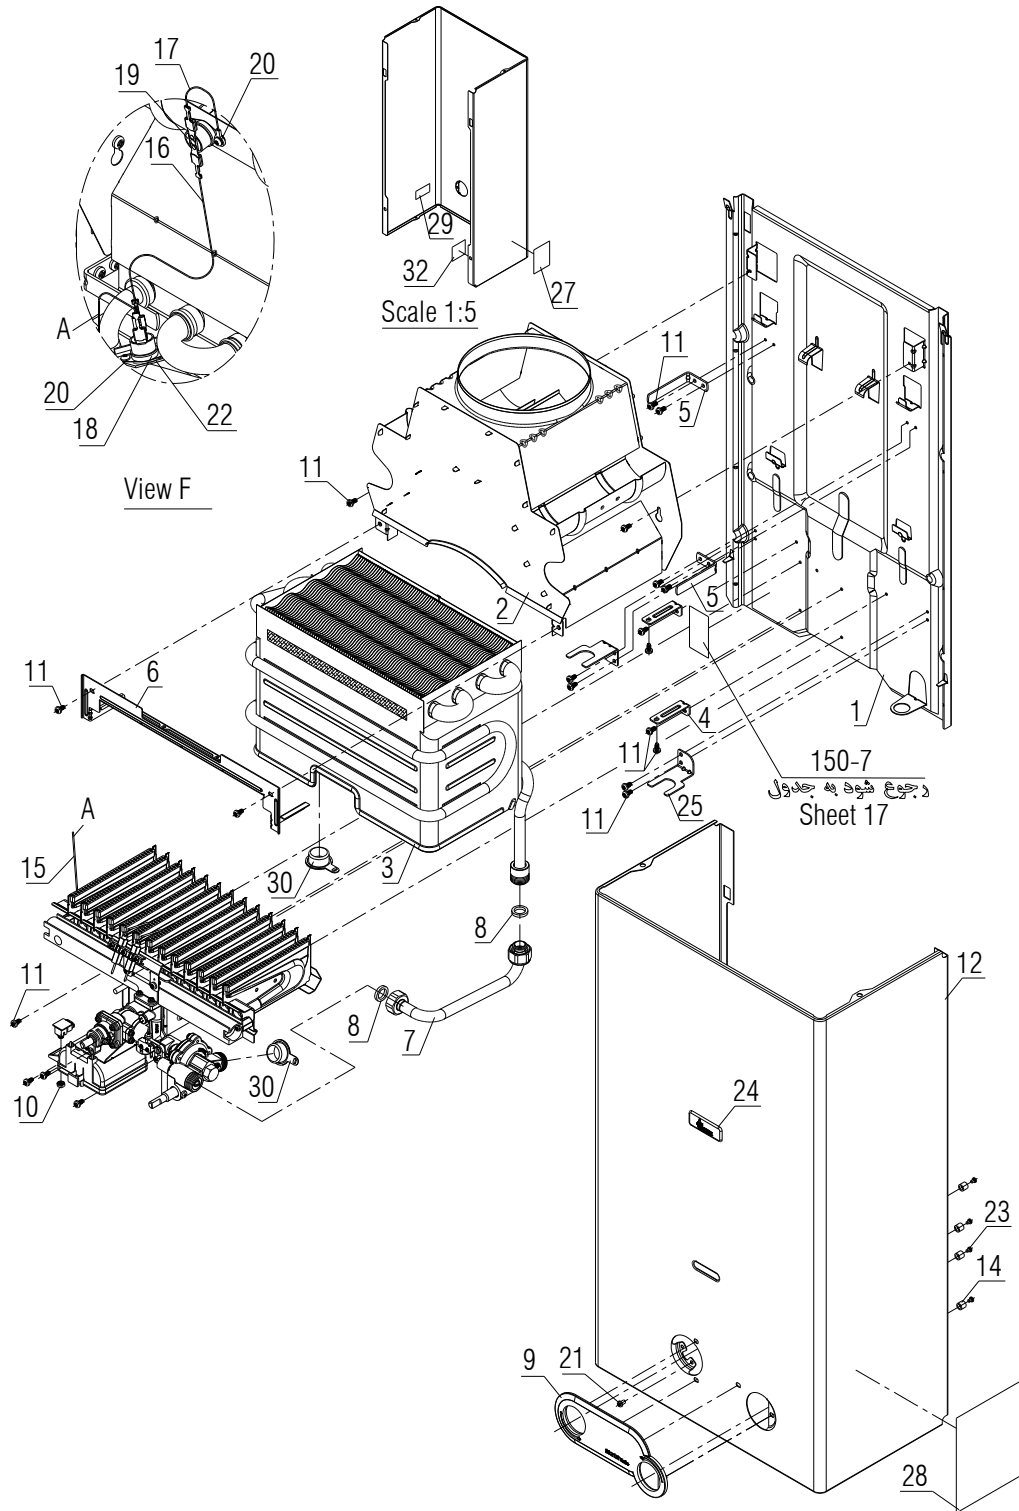

30007730	کد:	آبگرمکن شهری B3215i Turbo	 شرکت صنعتی بوتان (سهامی عام)
0	شماره بازنگری:		
15 از 3	صفحه:		
04/04/07	تاریخ:		

مونتاژ نهایی آبگرمکن