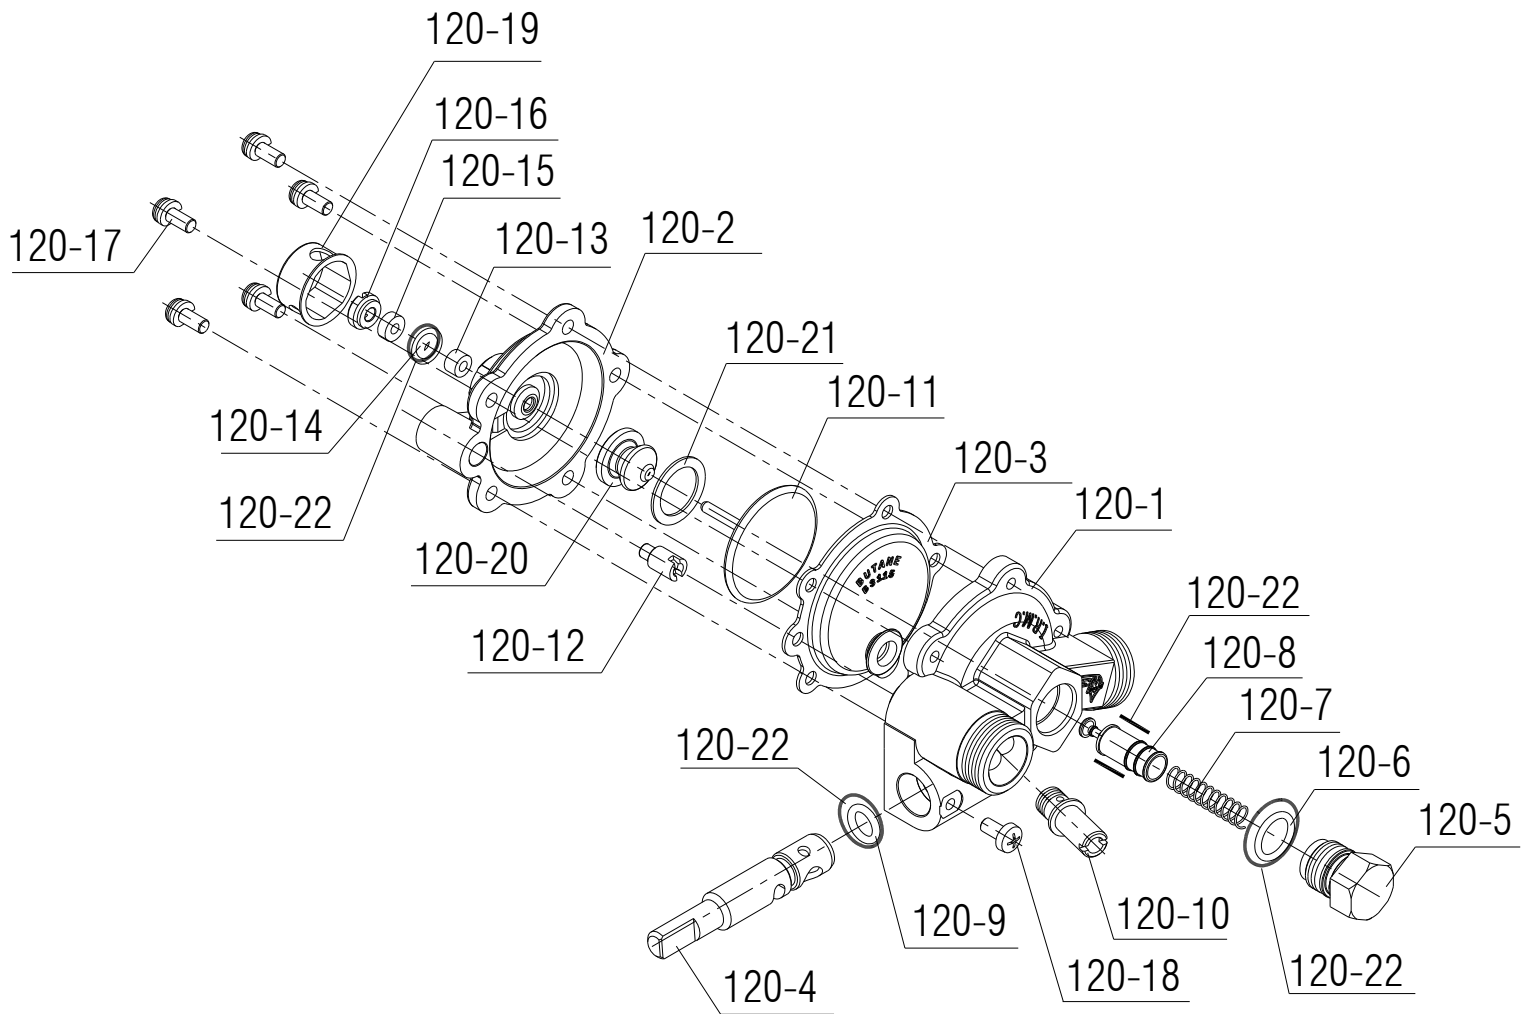

30007730	کد:	آبگرمکن شهری B3215i Turbo	 شرکت صنعتی بوتان (سهامی عام)
0	شماره بازنگری:		
15 از 10	صفحه:		
04/04/07	تاریخ:		

120 – مجموعه رگولاتور آب B3115 Turbo