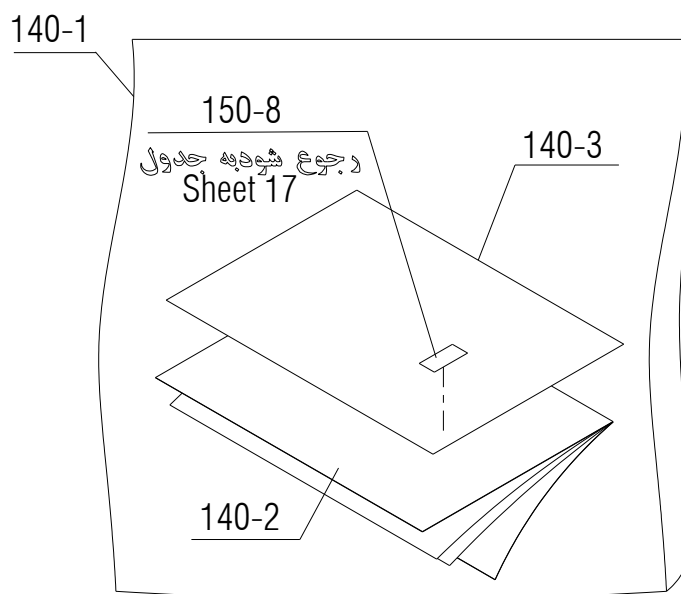

30007730	کد:	آبگرمکن شهری B3215i Turbo	 شرکت صنعتی بوتان (سهامی عام)
0	شماره بازنگری:		
13 از 15	صفحه:		
04/04/07	تاریخ:		

140-مجموعه دفترچه و ضمانتنامه B3215i Turbo

140

مجموعه دفترچه و ضمانتنامه

B3215i Turbo

تعداد	کد خرید	کد جدید	کد قدیم	نام	شماره
-	-	20014822	-	مجموعه دفترچه و ضمانتنامه B3215i Turbo	140
1	-	40000102	-	کیسه زیپ کبب 180x250 mm	1-140
1	-	40003011	-	دفترچه B3215i Turbo	2-140
1	-	40000663	-	ضمانتنامه تک برگي	3-140