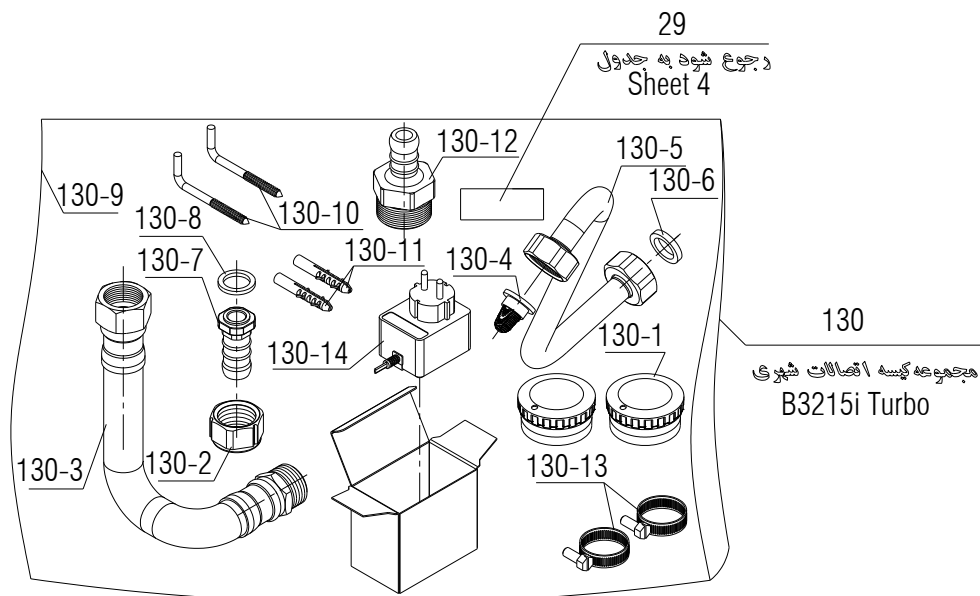

30007730	کد:	آبگرمکن شهری B3215i Turbo	 شرکت صنعتی بوتان (سهامی عام)
0	شماره بازنگری:		
15 از 12	صفحه:		
04/04/07	تاریخ:		

130- مجموعه کیسه اتصالات شهری B3215i Turbo

شماره	نام	کد قدیم	کد جدید	کد خرید	تعداد
130	مجموعه کیسه اتصالات شهری B3215i Turbo	-	20014699	-	
130-1	دسته کنترل B4115	-	20001435	20006181	2
130-2	مهره G1/2 ورودی گاز	36069110	20000350	20003865	1
130-3	شیلنگ مسلح 2/1 یکسر مهره یکسر مغزی B3115	70469010	15001582	15001582	1
130-4	مجموعه صافی آب	70000990	20001486	20004152	1
130-5	لوله ورودی آب سرد B3115 Turbo	-	20014430	20015631	1
130-6	واشر لاستیکی 12.8x318.2	18301070	15000168	20003598	1
130-7	الیو آلومینیومی 2/1 قطر 8 B3118	50071170	20000823	20004019	1
130-8	واشر نوپرس 13.1x218 B3115	19069100	20000102	20003643	1
130-9	کیسه نایلون اتصالات 210x290 mm	7095232	40000131	-	1
130-10	پیچ سر فلاپدار ST 3.7x48	10501170	15000134	20003577	2
130-11	رول پلاک شماره 4	16901160	15000152	20003588	2
130-12	الیو مغزی آلومینیومی B3115 4/3	-	20012968	20012969	1
130-13	بست گالوانیزه شیلنگ گاز 22$	24270540	15000359	20003714	2
130-14	آداپتور B3215i	29178150	15000752	15000752	1