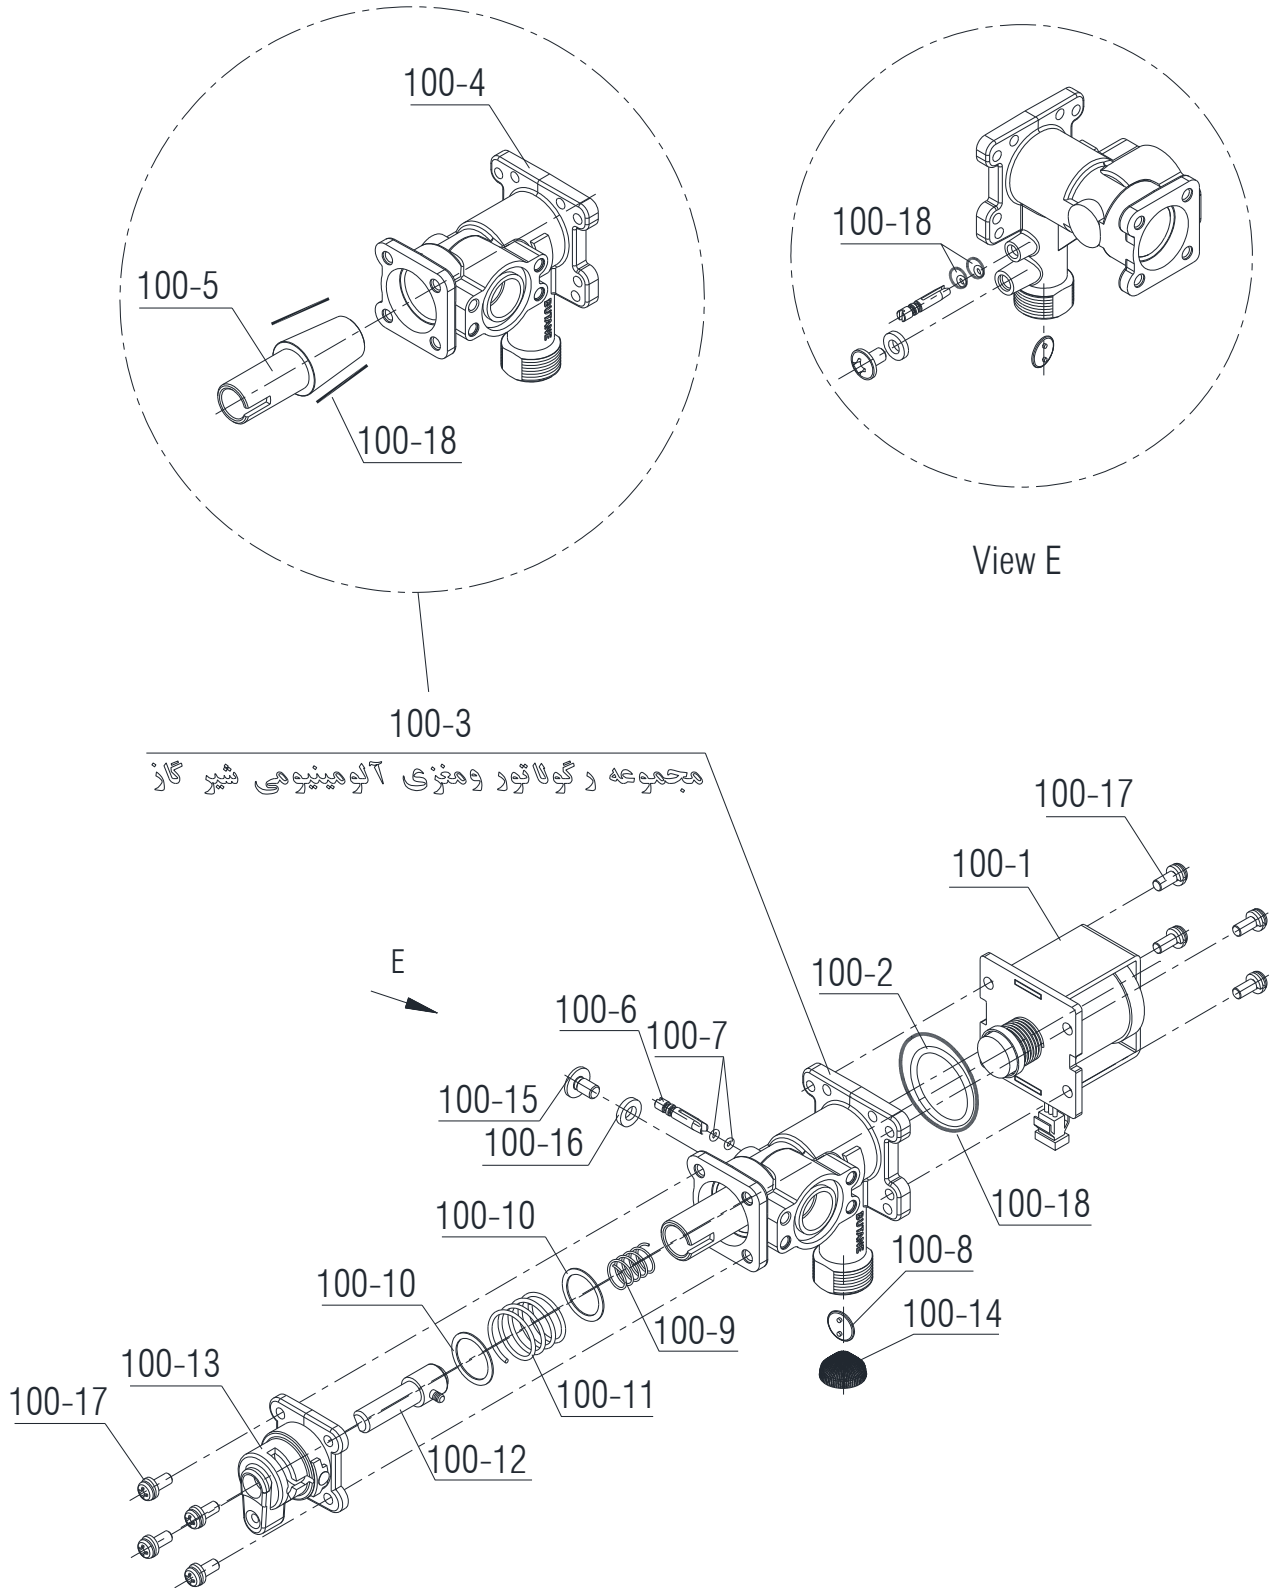

30007730	کد:	آبگرمکن شهری B3215i Turbo	 شرکت صنعتی بوتان (سهامی عام)
0	شماره بازنگری:		
15 از 7	صفحه:		
04/04/07	تاریخ:		

100 – مجموعه رگولاتور گاز آبگرمکن B4208i