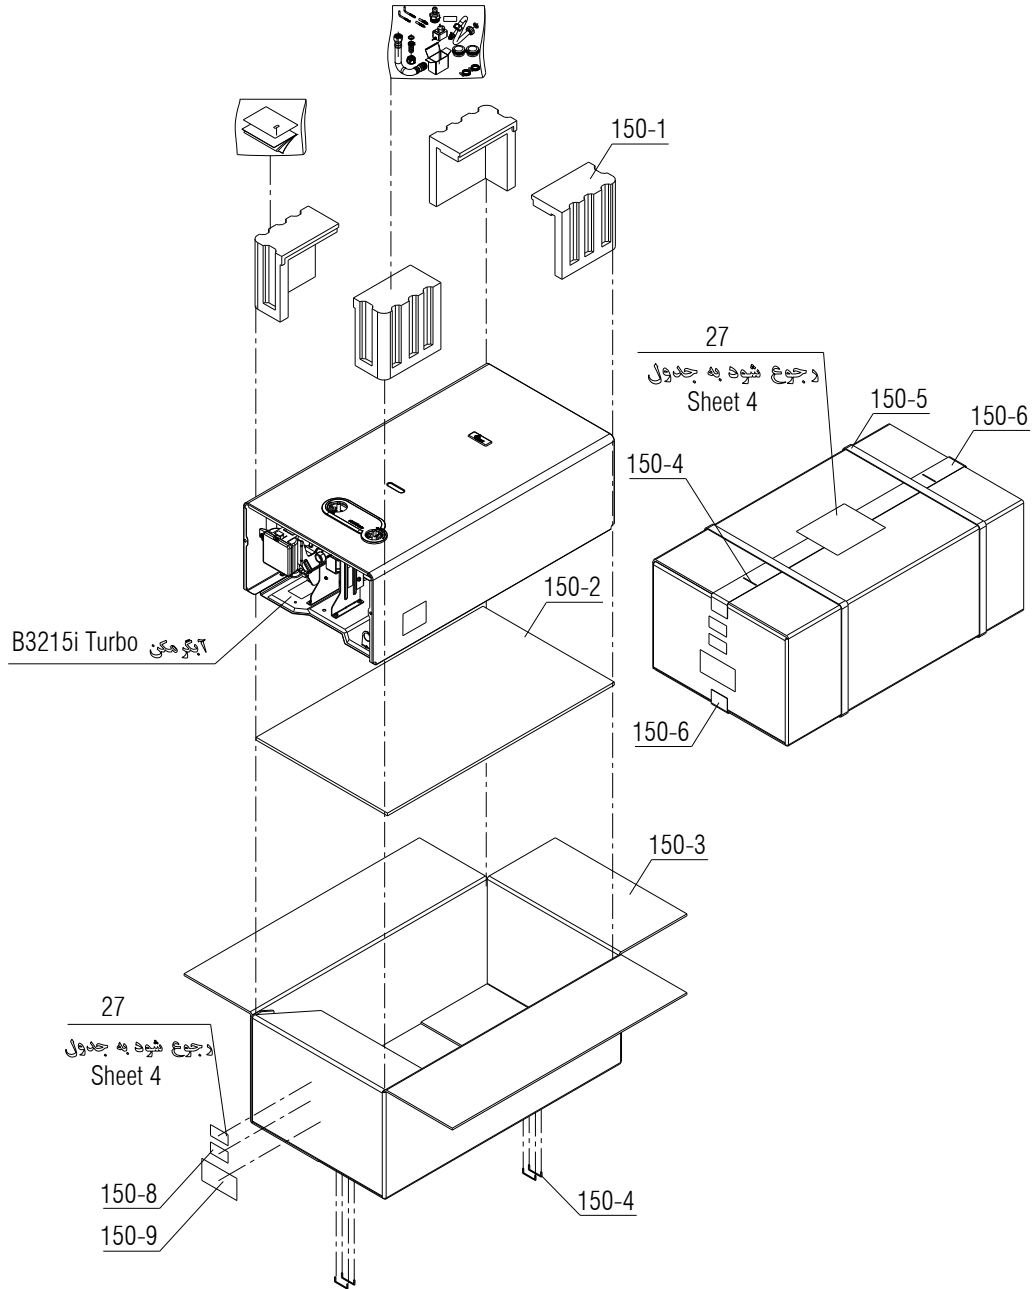

30007730	کد:	آبگرمکن شهری B3215i Turbo	 شرکت صنعتی بوتان (سهامی عام)
0	شماره بازنگری:		
15 از 14	صفحه:		
04/04/07	تاریخ:		

150-اقلام بسته بندی آبگرمکن B3215i Turbo

اقلام بسته بندی آبگرمکن
B3215i Turbo