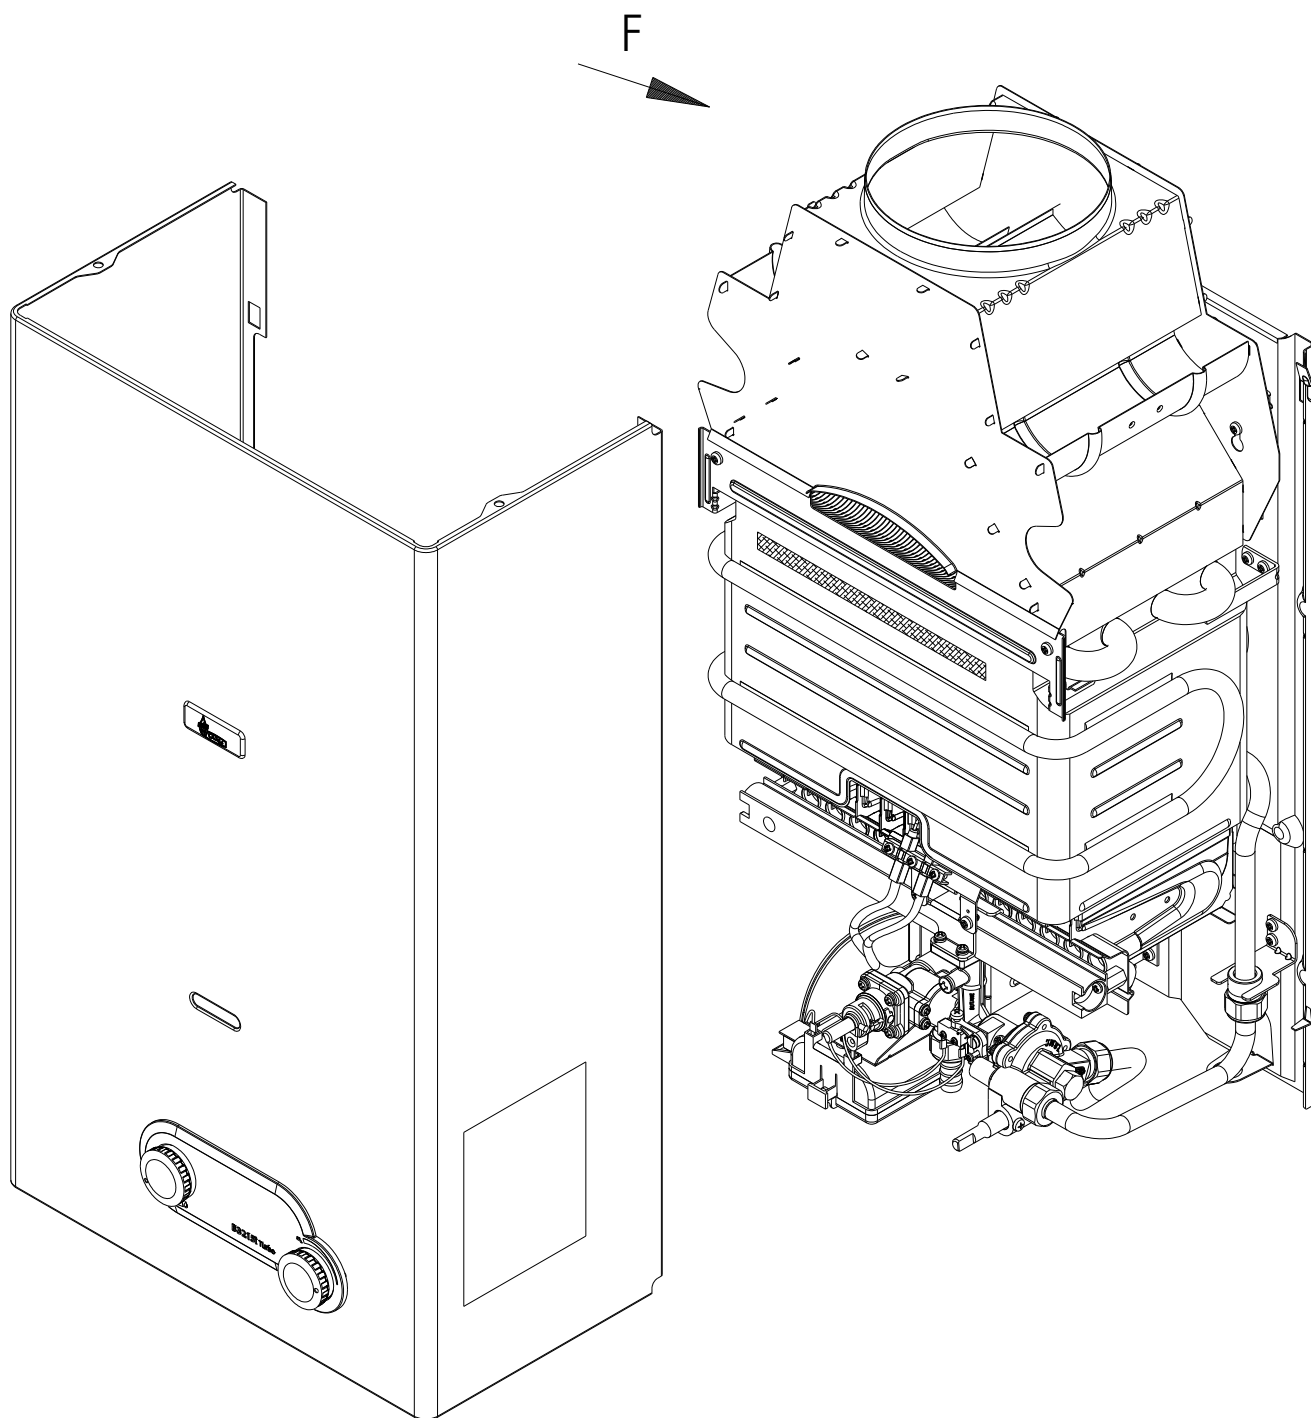

Description	No.	Status	Modifications	Date
	1			
	2			
	3			
	4			
	5			

❖ بدون صفحه اول فاقد اعتبار می باشد.

30007730	کد:	آبگرمکن شهری B3215i Turbo	
0	شماره بازنگری:		
15 از 2	صفحه:		
04/04/07	تاریخ:		

B3215i Turbo