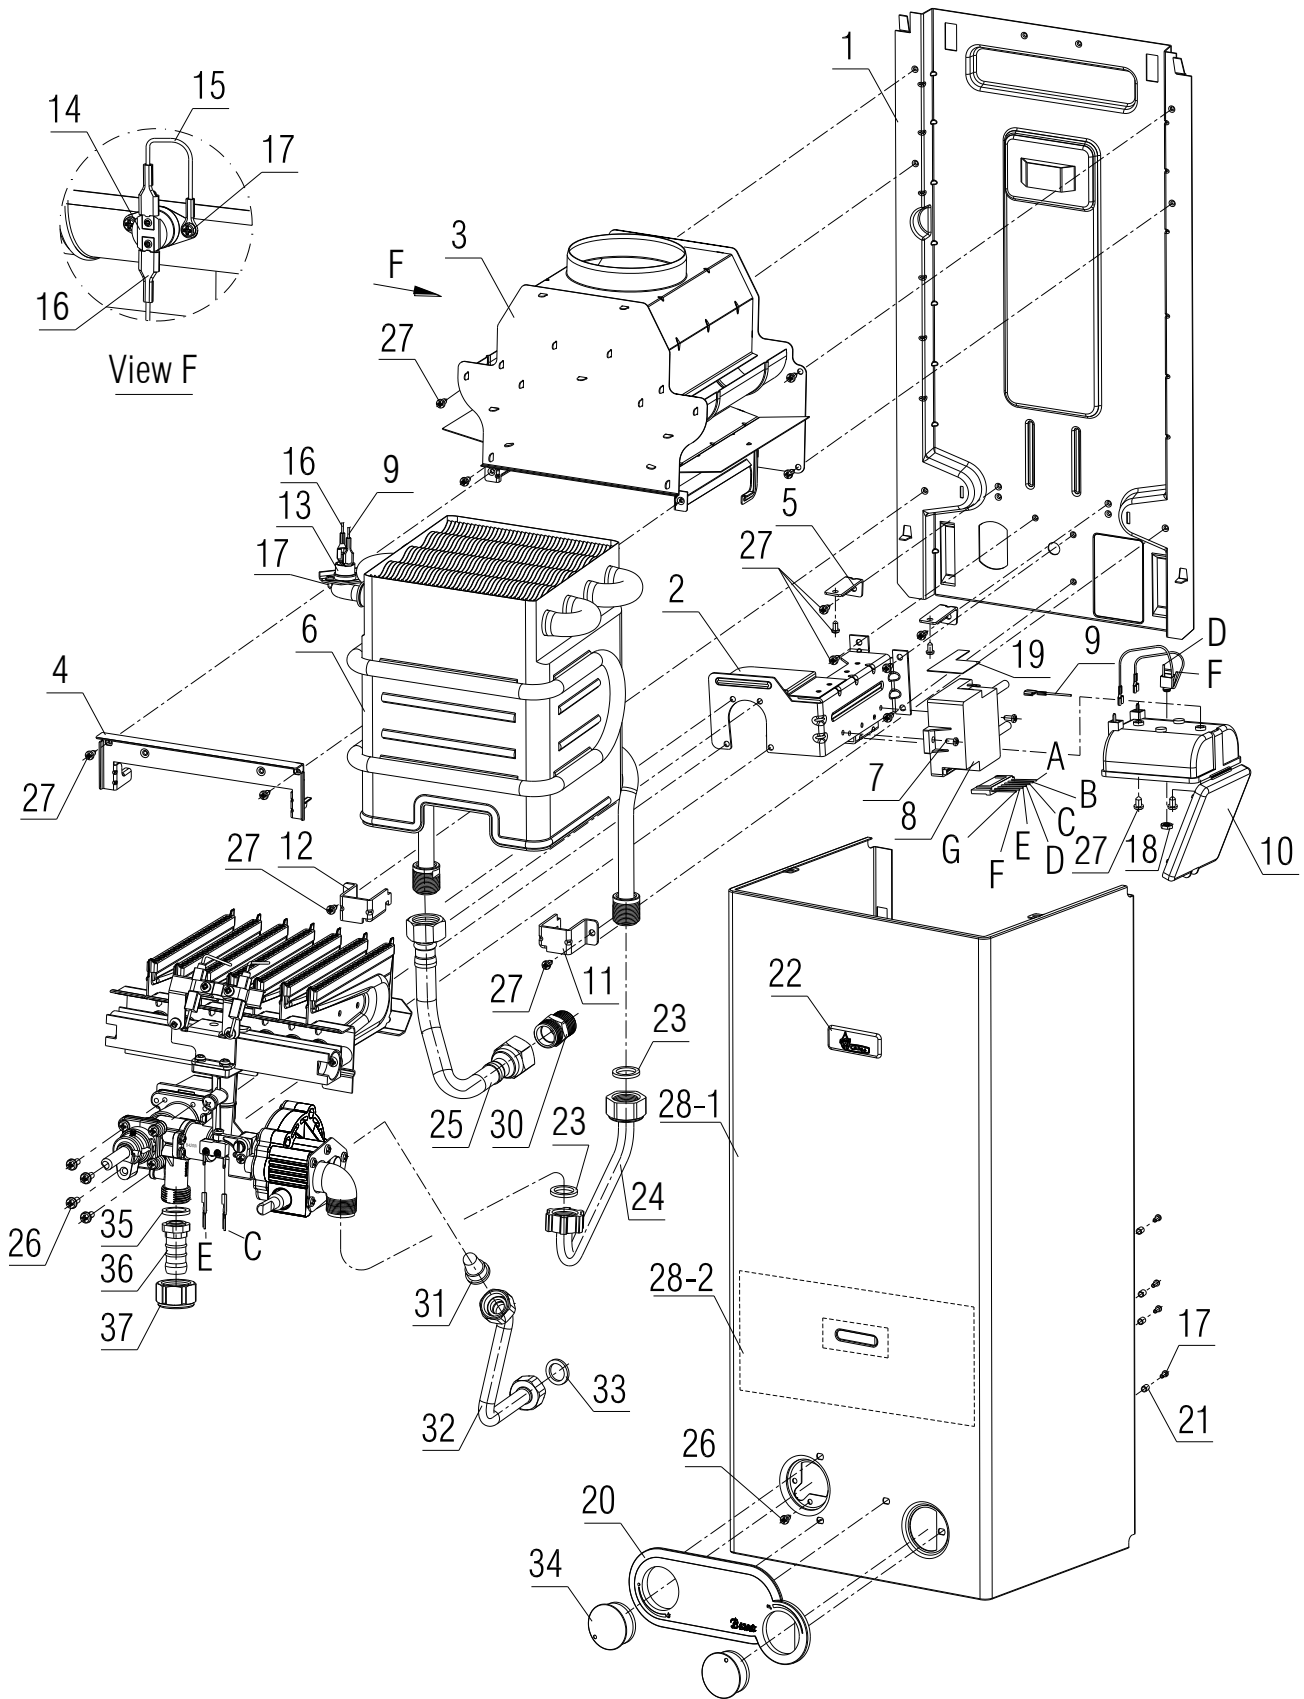

30000157	کد:
8	شماره بازنگری:
11 از 3	صفحه:
97/08/01	تاریخ:

آبگرمکن شهری B4208i

مونتاز نهایی آبگرمکن