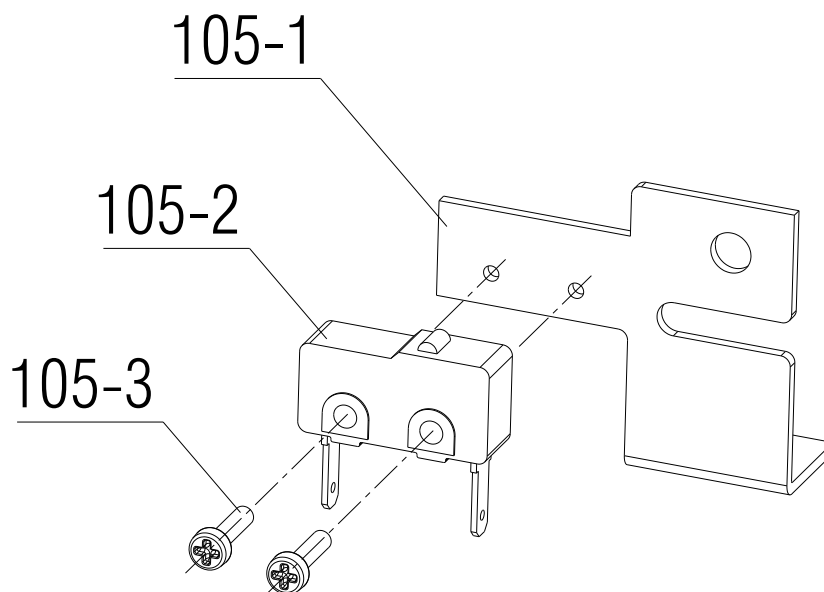

30000157	کد:	آبگرمکن شهری B4208i	 شرکت صنعتی بوتان (سهامی عام)
8	شماره بازنگری:		
9 از 11	صفحه:		
97/08/01	تاریخ:		

105- مجموعه میکروسوییچ جدید B3215i

تعداد	کد خرید	کد جدید	کد قدیم	نام	شماره
1	20006180	20001108	55078210	براکت میکرو سوئیچ جدید B3215i	105-1
1	20003754	15000446	28478150	میکرو سوئیچ NC B3215i	105-2
2	20003567	15000112	10078160	پیچ چهارسو M2x8 استینلس استیل	105-3