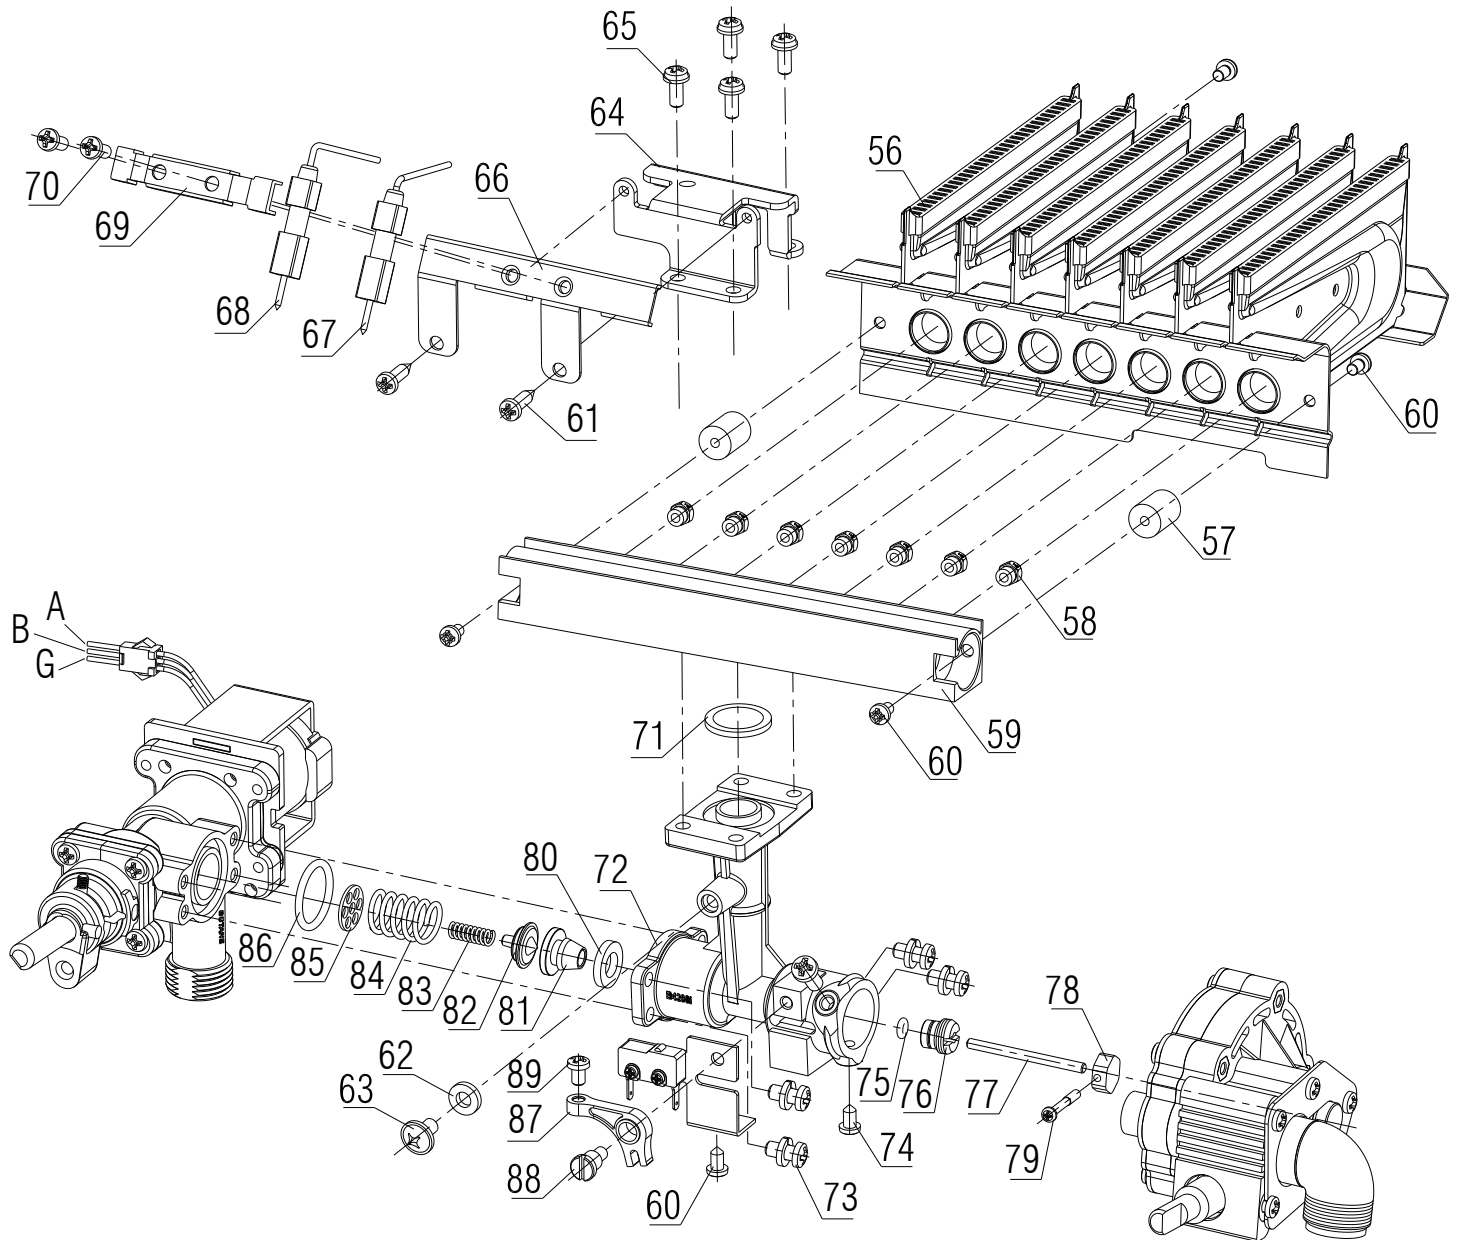

30000157	کد:	آبگرمکن شهری B4208i	 شرکت صنعتی بوتان (سهامی عام)
8	شماره بازنگری:		
11 از 5	صفحه:		
97/08/01	تاریخ:		

مجموعه اقلام SKD آبگرمکن B4208i شهری