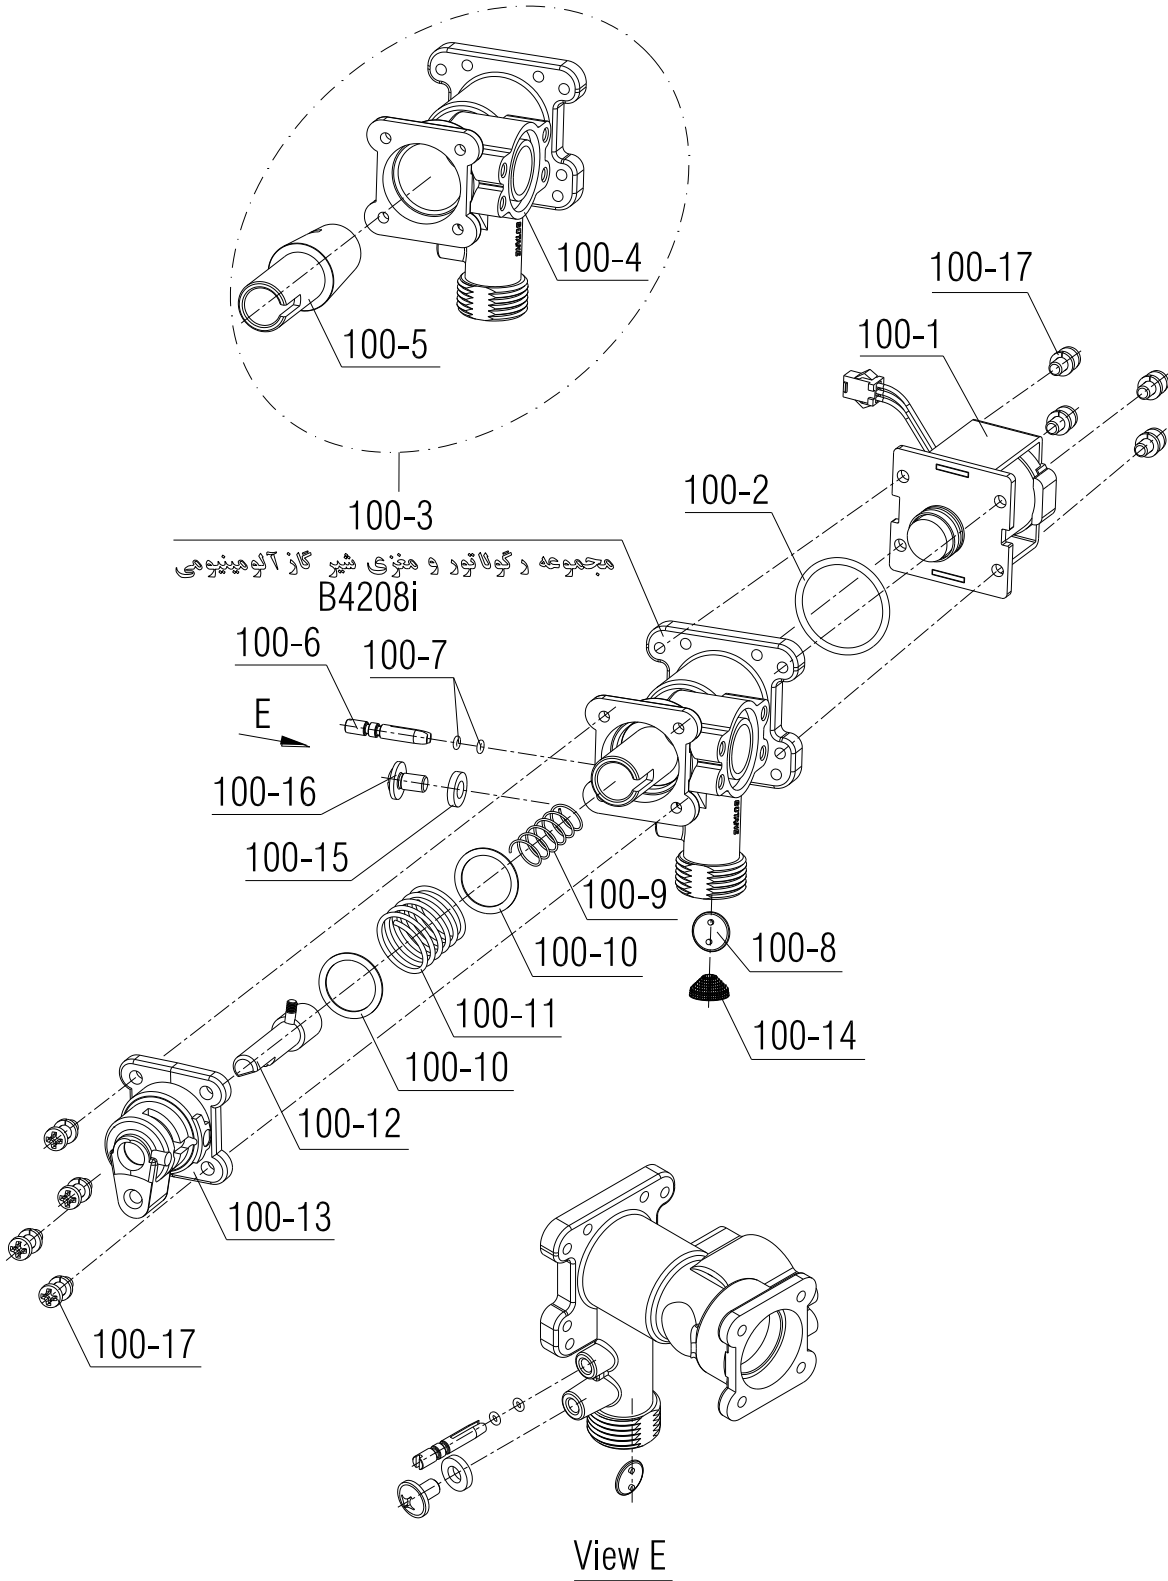

30000157	کد:	آبگرمکن شهری B4208i	 شرکت صنعتی بوتان (سهامی عام)
8	شماره بازنگری:		
11 از 7	صفحه:		
97/08/01	تاریخ:		

100- مجموعه رگولاتور گاز آبگرمکن B4208i