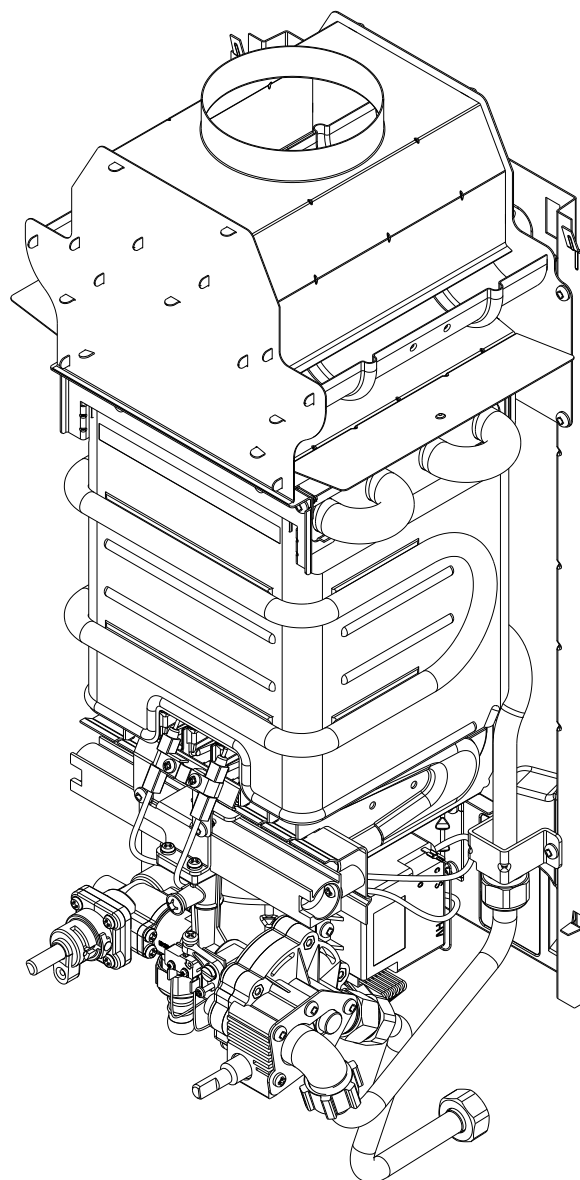

30000157	کد:	آبگرمکن شهری B4208i	
8	شماره بازنگری:		
11 از 2	صفحه:		
97/08/01	تاریخ:		

B4208i