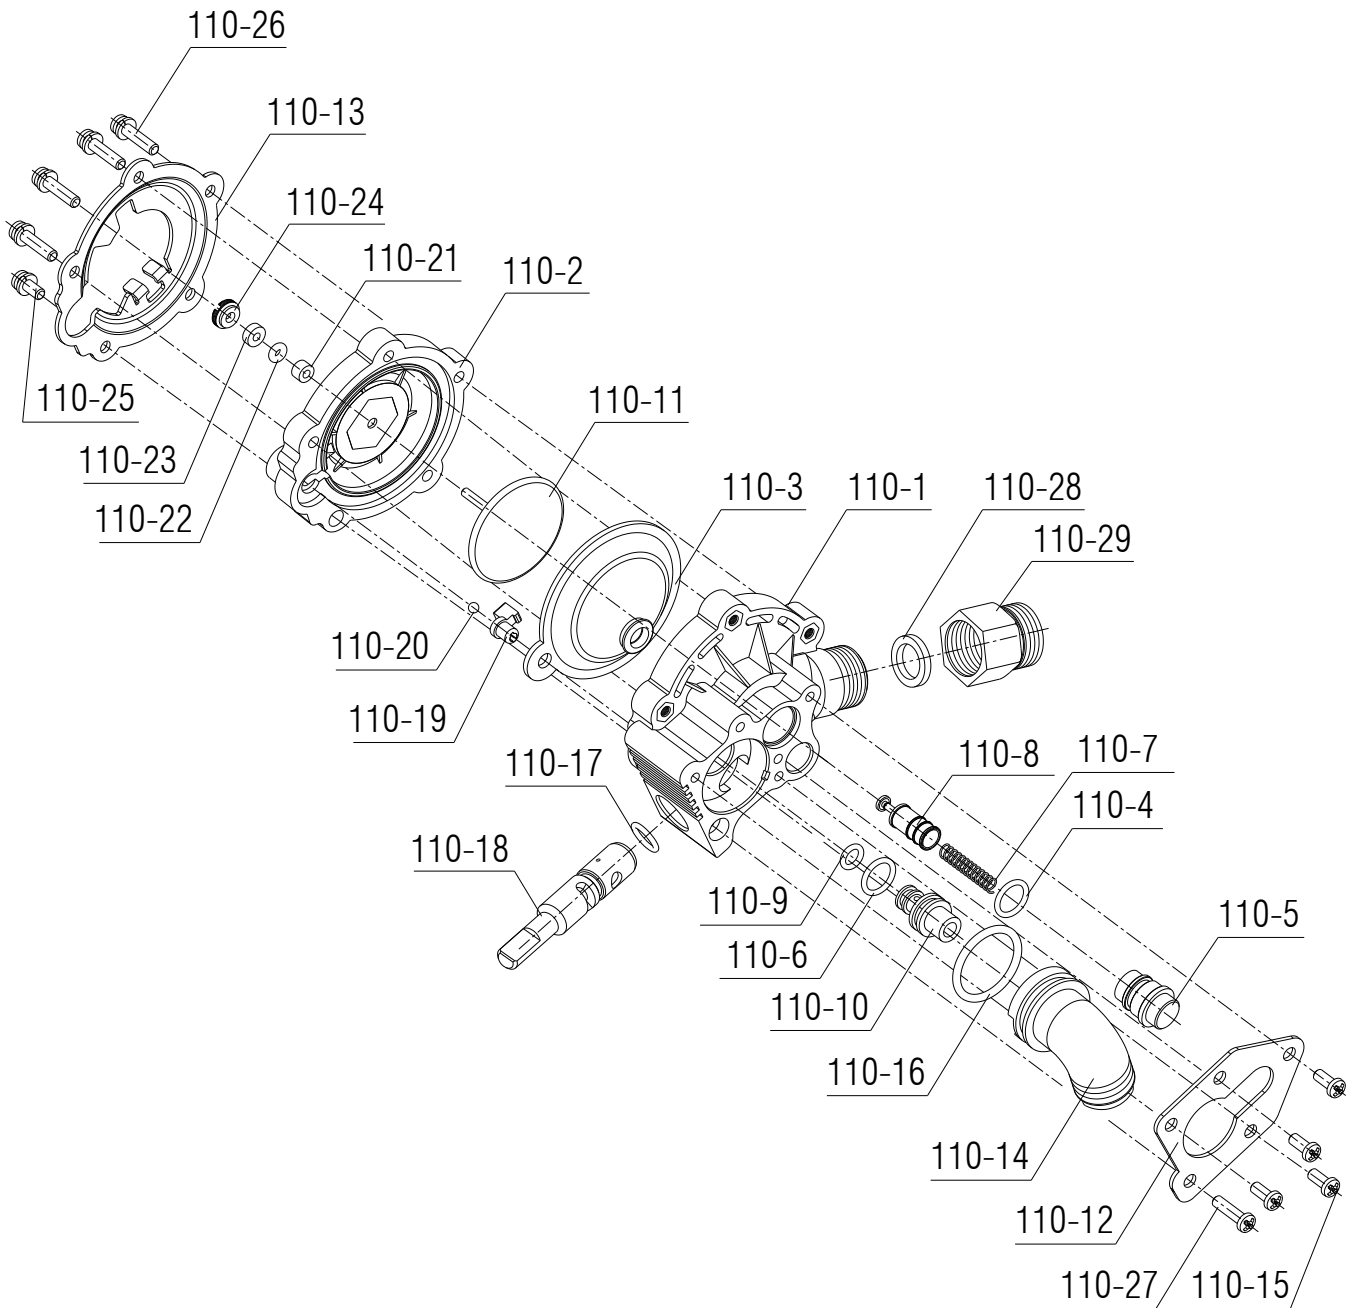

30000157	کد:	آبگرمکن شهری B4208i	 شرکت صنعتی بوتان (سهامی عام)
8	شماره بازنگری:		
11 از 10	صفحه:		
97/08/01	تاریخ:		

110- مجموعه رگولاتور آب B4108 PWR