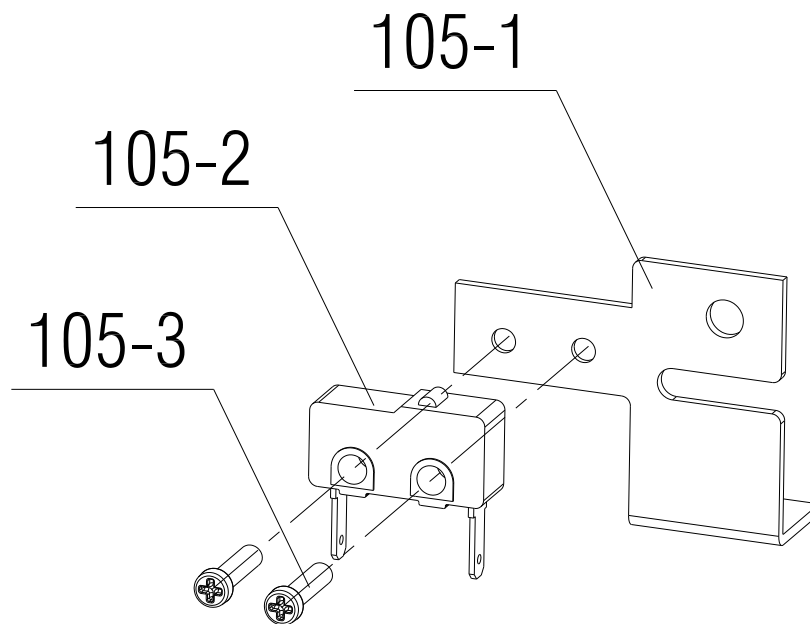

30000321	کد:	آبگرمکن شهری BX214i	 شرکت صنعتی بوتان (سهامی عام)
3	شماره بازنگری:		
9 از 11	صفحه:		
97/08/01	تاریخ:		

105- مجموعه میکروسوییچ جدید B3215i

تعداد	کد خرید	کد جدید	کد قدیم	نام	شماره
150	مجموعه میکروسوییچ جدید B3215i				
1	20006180	20001108	55078210	براکت میکروسوییچ جدید B3215i	105-1
1	20003754	15000446	28478150	میکروسوییچ NC $ B3215i	105-2
2	20003567	15000112	10078160	پیچ چهارسو $ M2×8 استینلس استیل	105-3