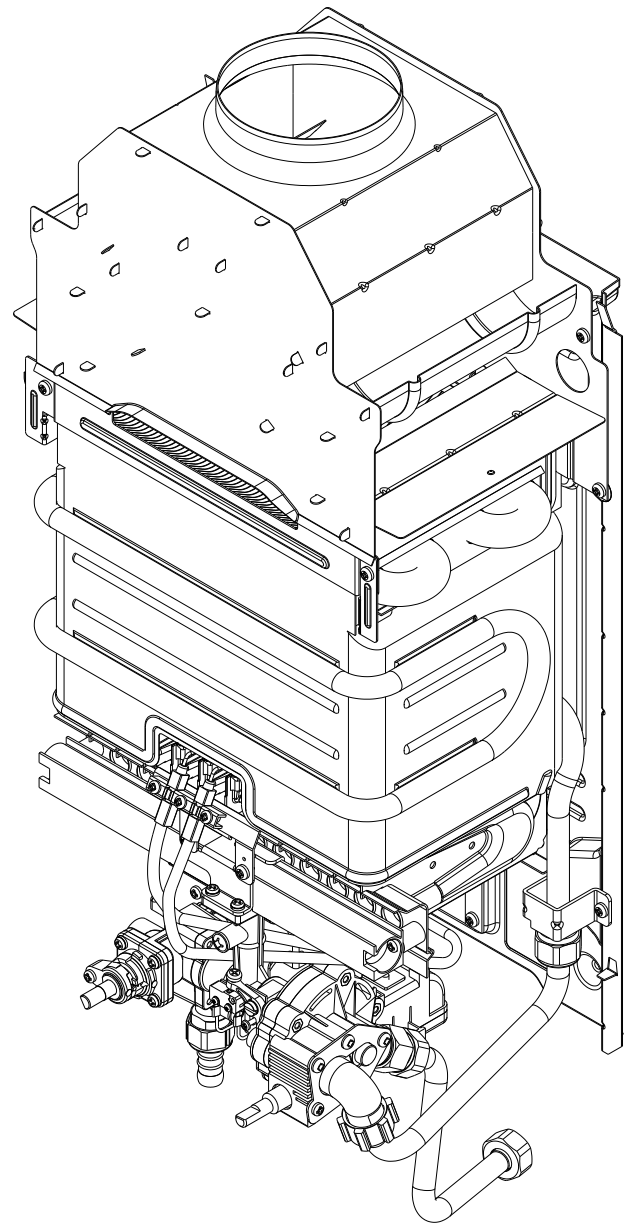

30000321	کد:	آبگرمکن شهری BX214i	
3	شماره بازنگری:		
11 از 2	صفحه:		
97/08/01	تاریخ:		

BX214i