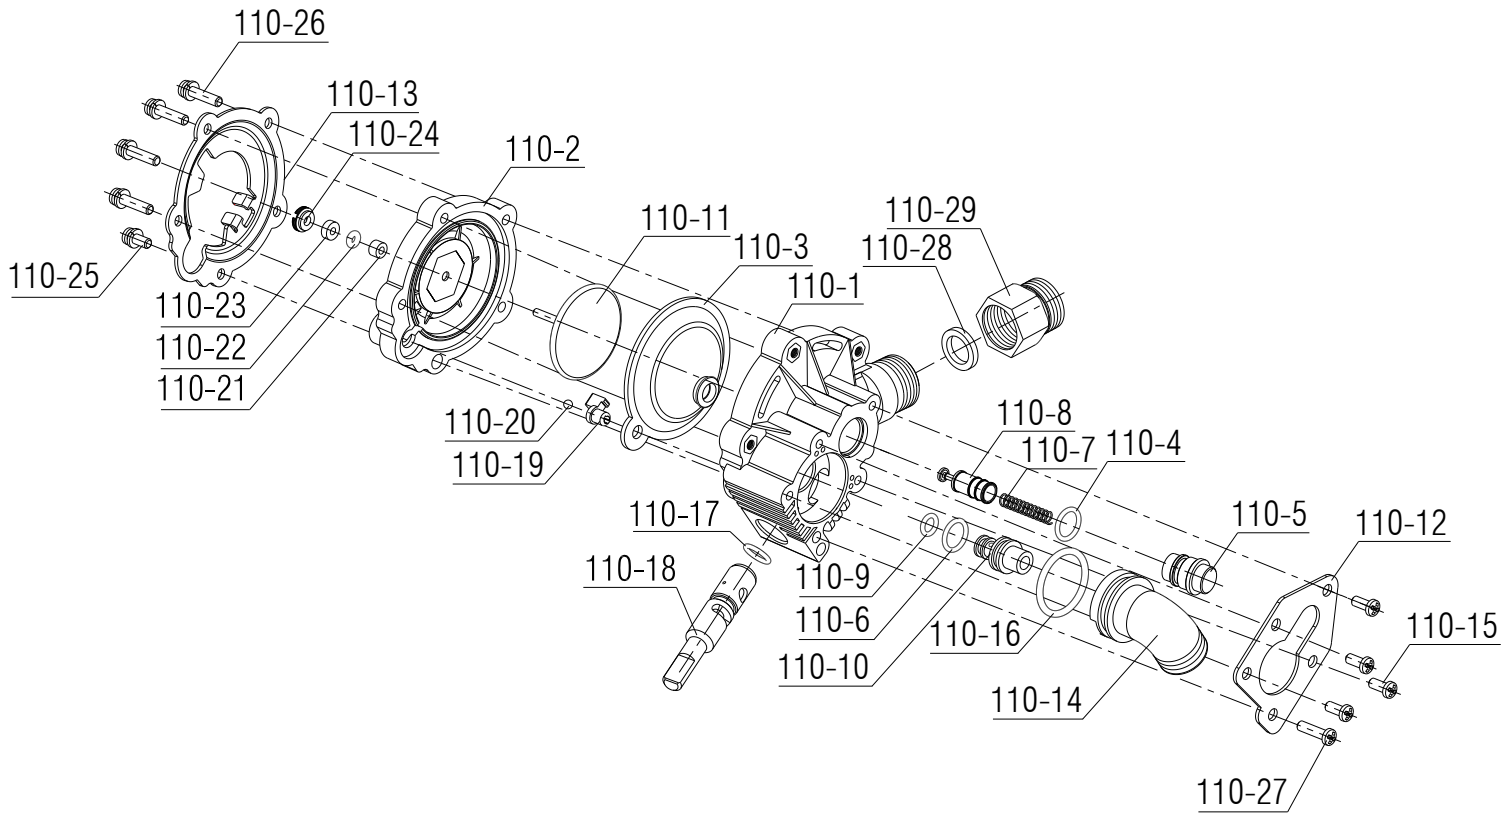

30000321	کد:	آبگرمکن شهری BX214i	 شرکت صنعتی بوتان (سهامی عام)
3	شماره بازنگری:		
11 از 10	صفحه:		
97/08/01	تاریخ:		

110-مجموعه رگولاتور آب PWR BX114