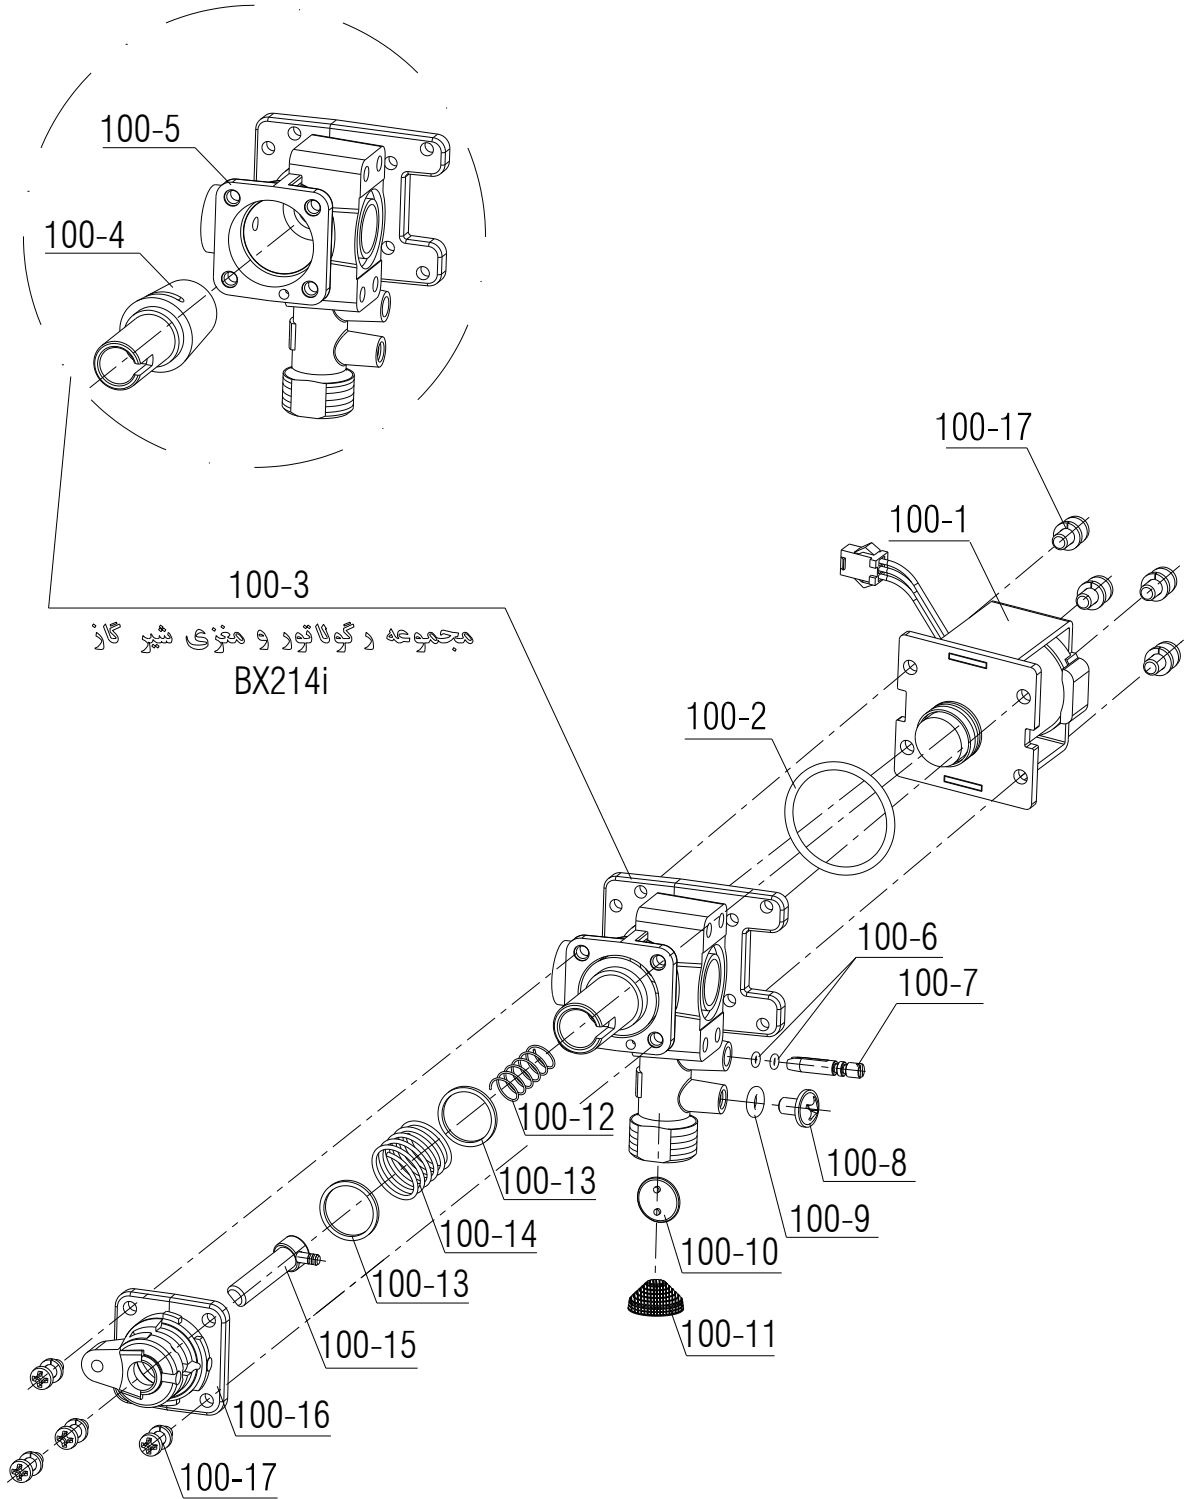

30000321	کد:	آبگرمکن شهری BX214i	 شرکت صنعتی بوتان (سهامی عام)
3	شماره بازنگری:		
11 از 7	صفحه:		
97/08/01	تاریخ:		

100-مجموعه رگولاتور گاز BX214i